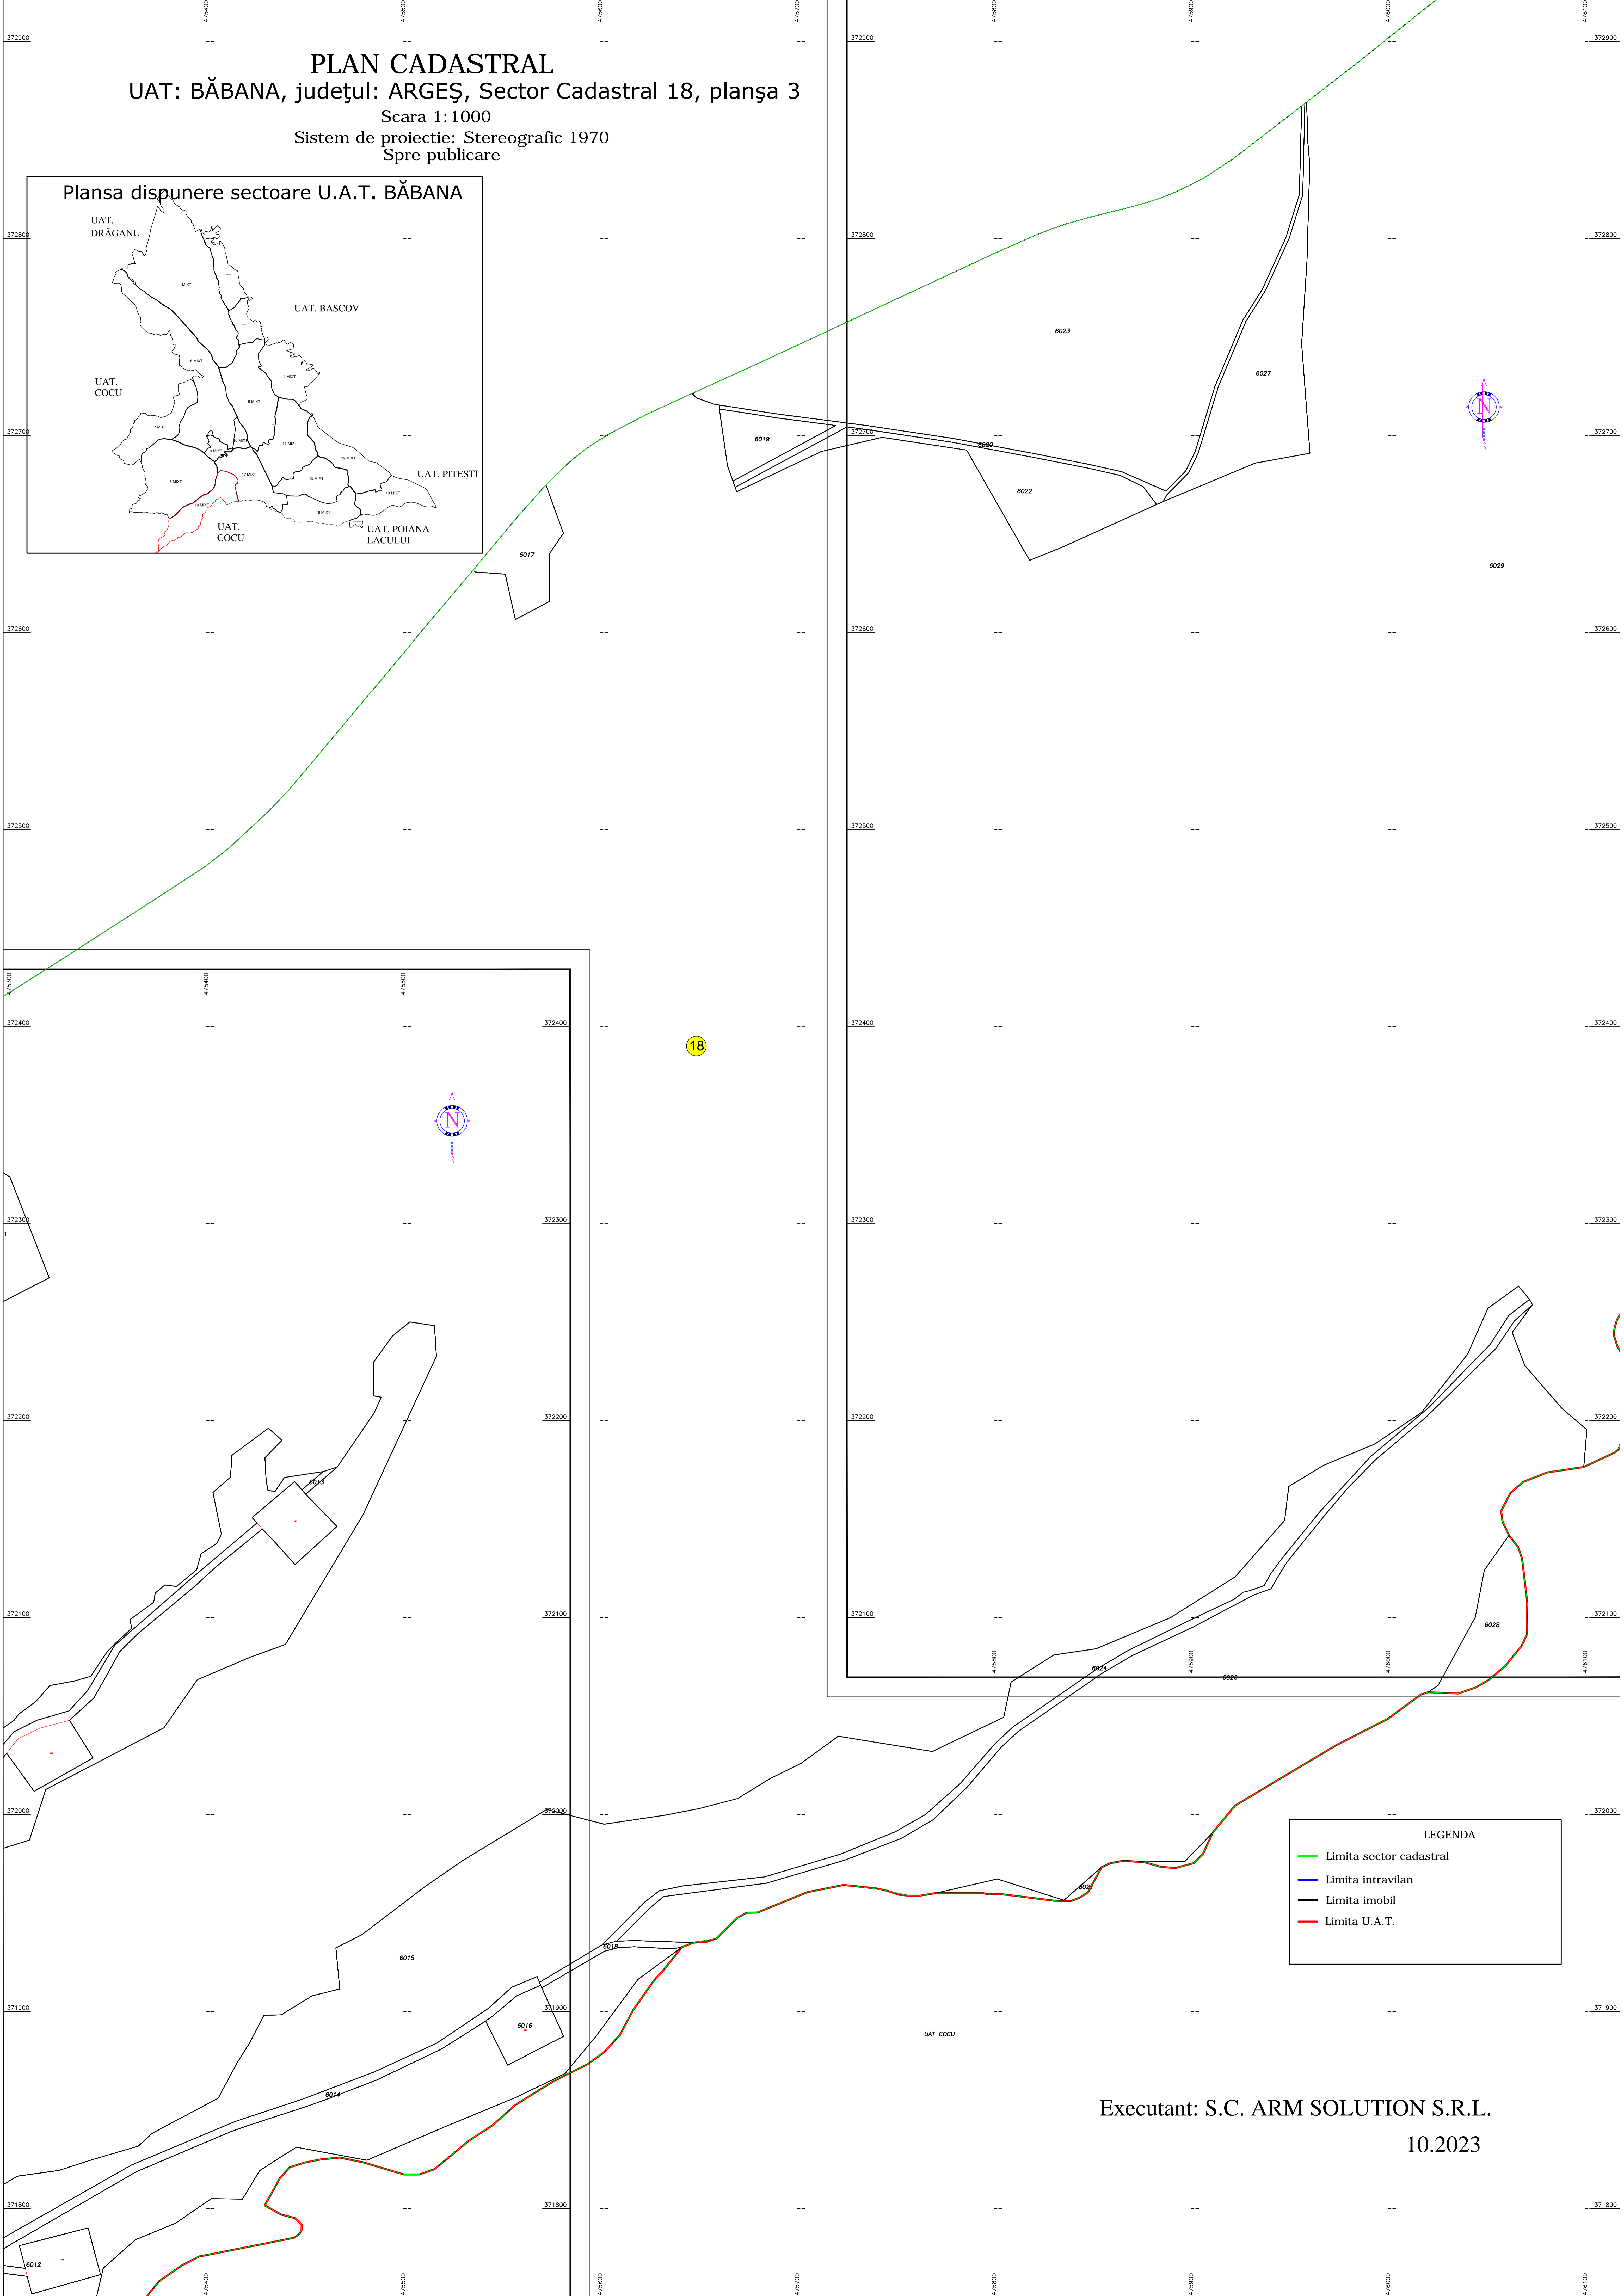

PLAN CADASTRAL
UAT: BĂBANA, județul: ARGEȘ, Sector Cadastral 18, planșa 3
Scara 1:1000
Sistem de proiectie: Stereografic 1970
Spre publicare

LEGENDA

	Limita sector cadastral
	Limita intravilan
	Limita imobil
	Limita U.A.T.

Executant: S.C. ARM SOLUTION S.R.L.
10.2023