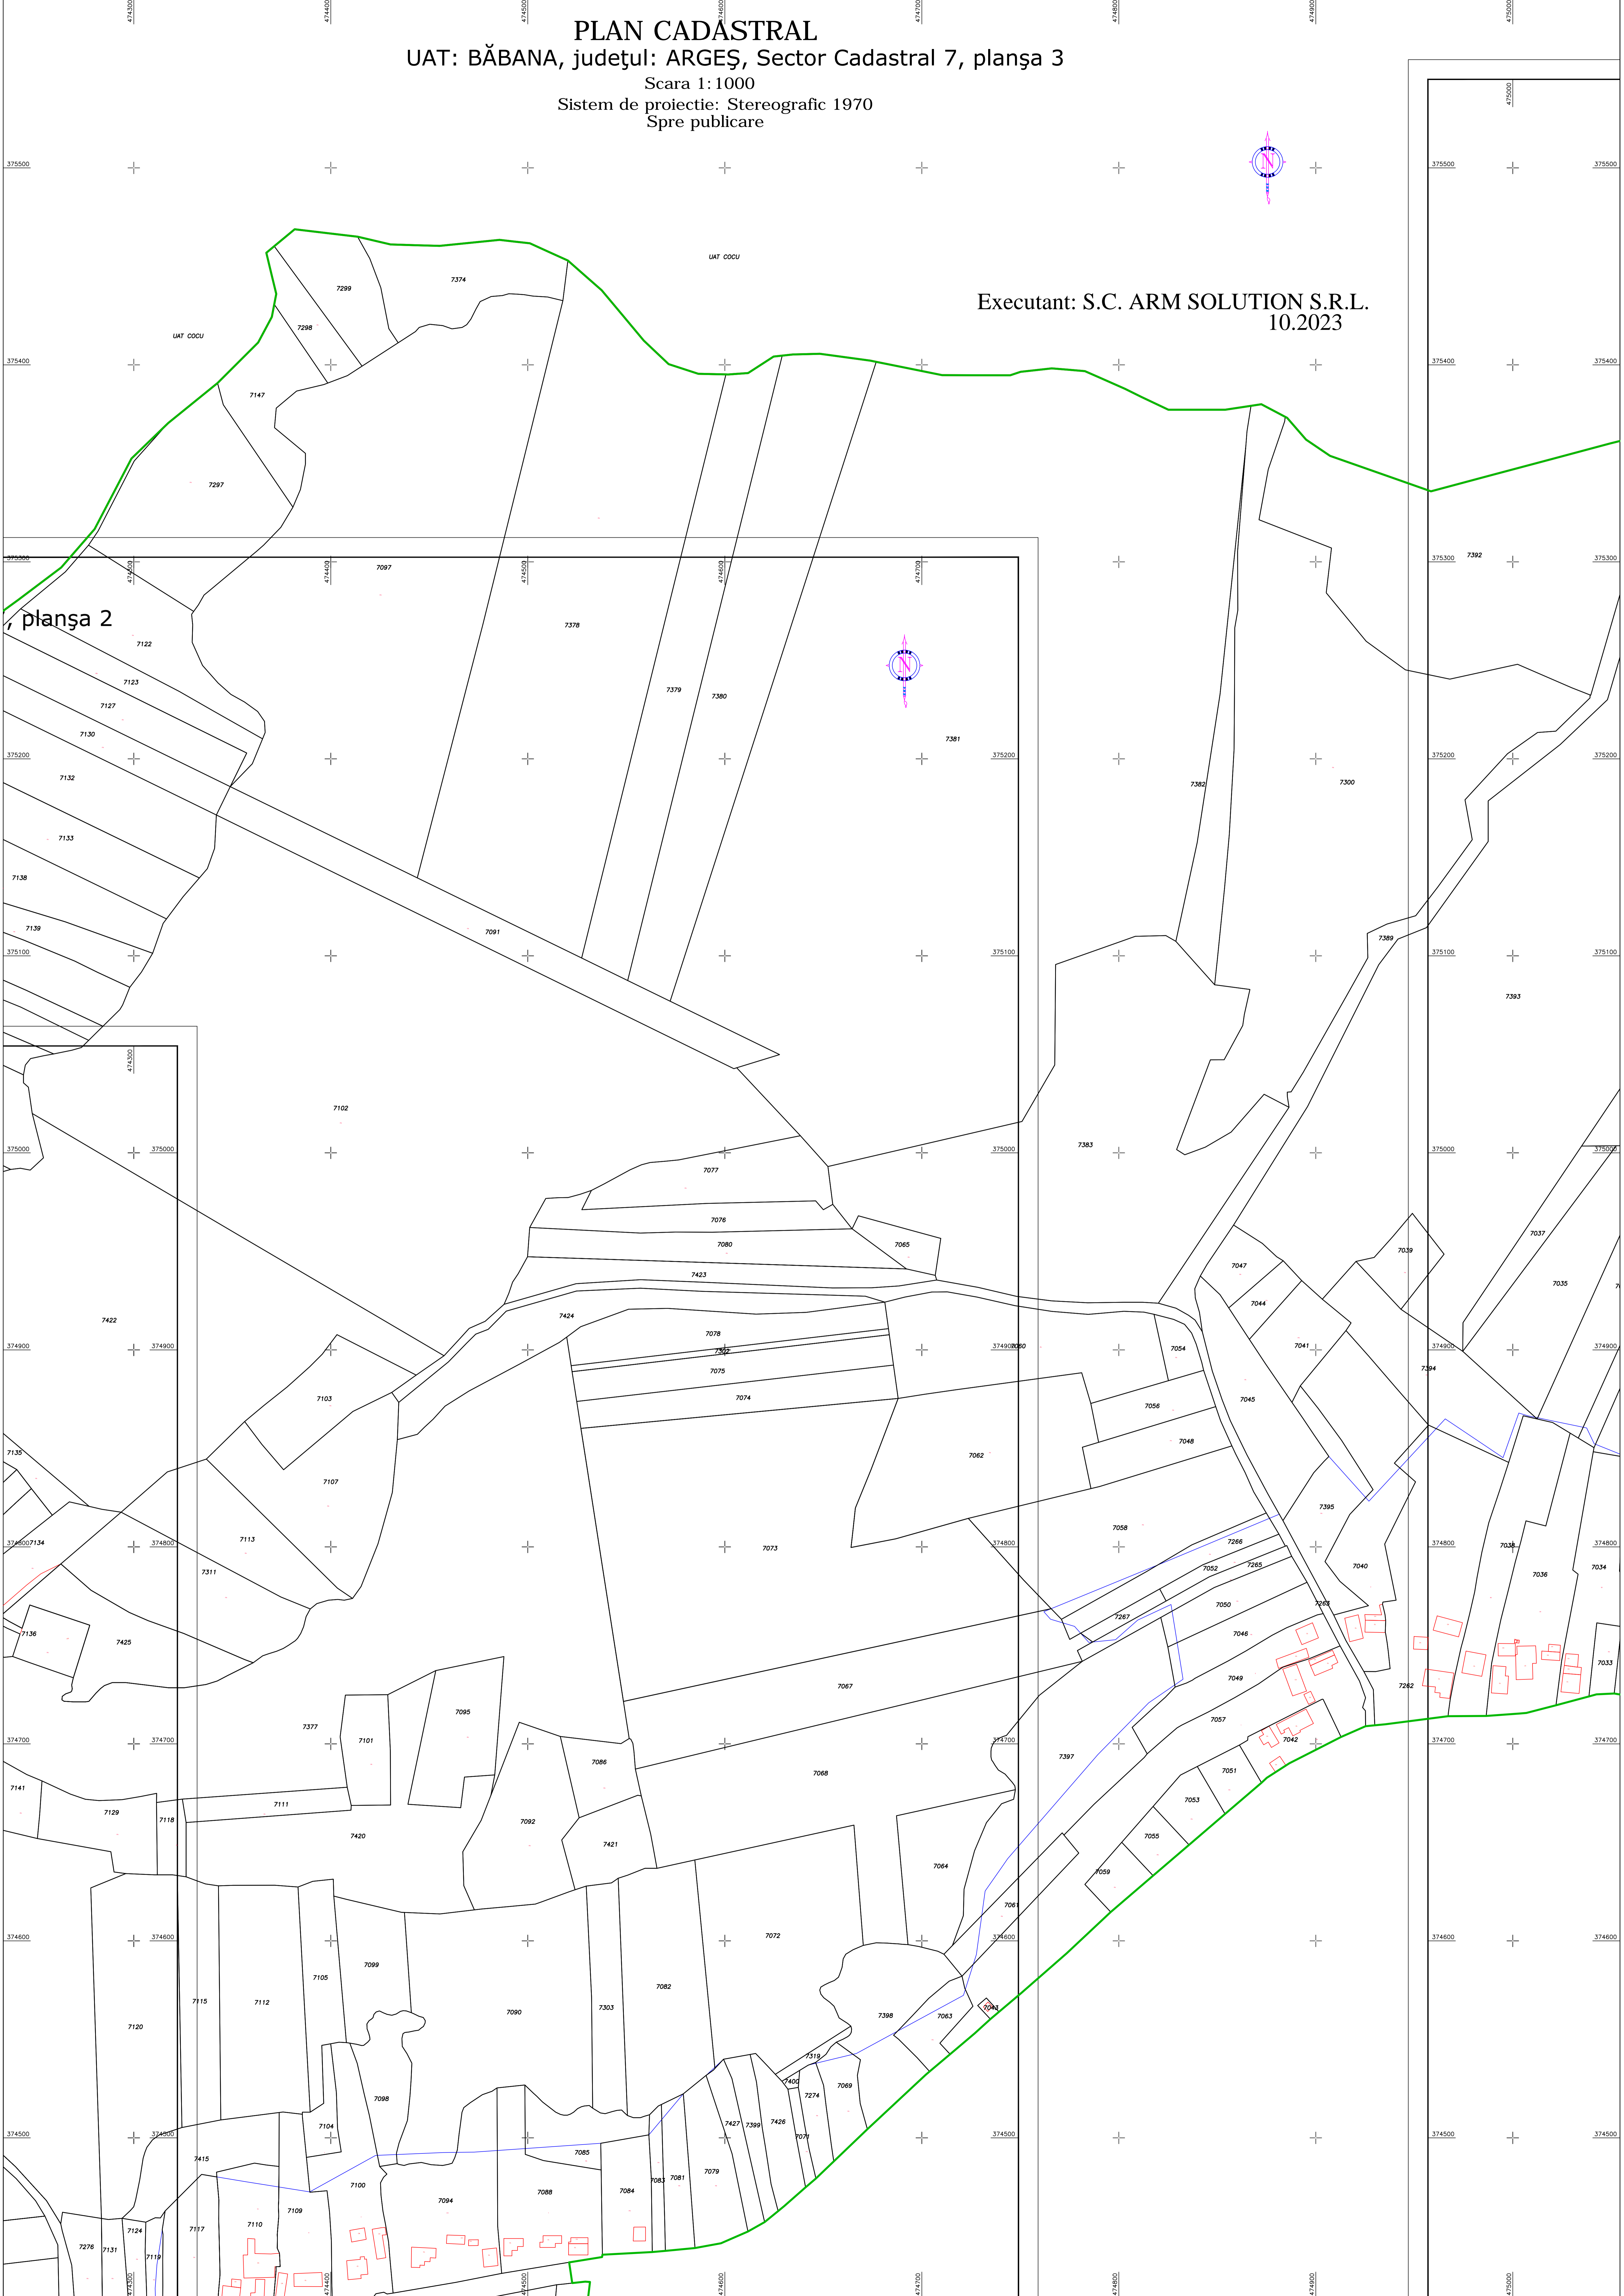

**PLAN CADASTRAL**  
UAT: BĂBANA, județul: ARGEȘ, Sector Cadastral 7, planșa 1  
Șcara 1: 1000  
Sistem de proiectie: Stereografic 1970  
Spre publicare

**LEGENDA**

- Limita sector cadastral
- Limita intravilan
- Limita imobil
- Limita U.A.T.

**PLAN CADASTRAL**  
**UAT: BĂBANA, județul: ARGEȘ, Sector Cadastral 7, planșa 2**

Scara 1: 1000  
Sistem de proiectie: Stereografic 1970  
Spre publicare

Executant: S.C. ARM SOLUTION S.R.L.  
10.2023

PLAN CADASTRAL  
UAT: BĂBANA, județul: ARGEȘ, Sector Cadastral 7, planșa 3

Scara 1:1000  
Sistem de proiectie: Stereografic 1970  
Spre publicare

Executant: S.C. ARM SOLUTION S.R.L.  
10.2023

, planșa 2

**PLAN CADASTRAL**  
UAT: BĂBANA, județul: ARGEȘ, Sector Cadastral 7, planșa 4  
Scara 1: 1000  
Sistem de proiectie: Stereografic 1970  
Spre publicare

Executant: S.C. ARM SOLUTION S.R.L.  
10.2023

**PLAN CADASTRAL**  
UAT: BĂBANA, județul: ARGEȘ, Sector Cadastral 7, planșa 5  
Scara 1:1000  
Sistem de proiectie: Stereografic 1970  
Spre publicare

Executant: S.C. ARM SOLUTION S.R.L.  
10.2023