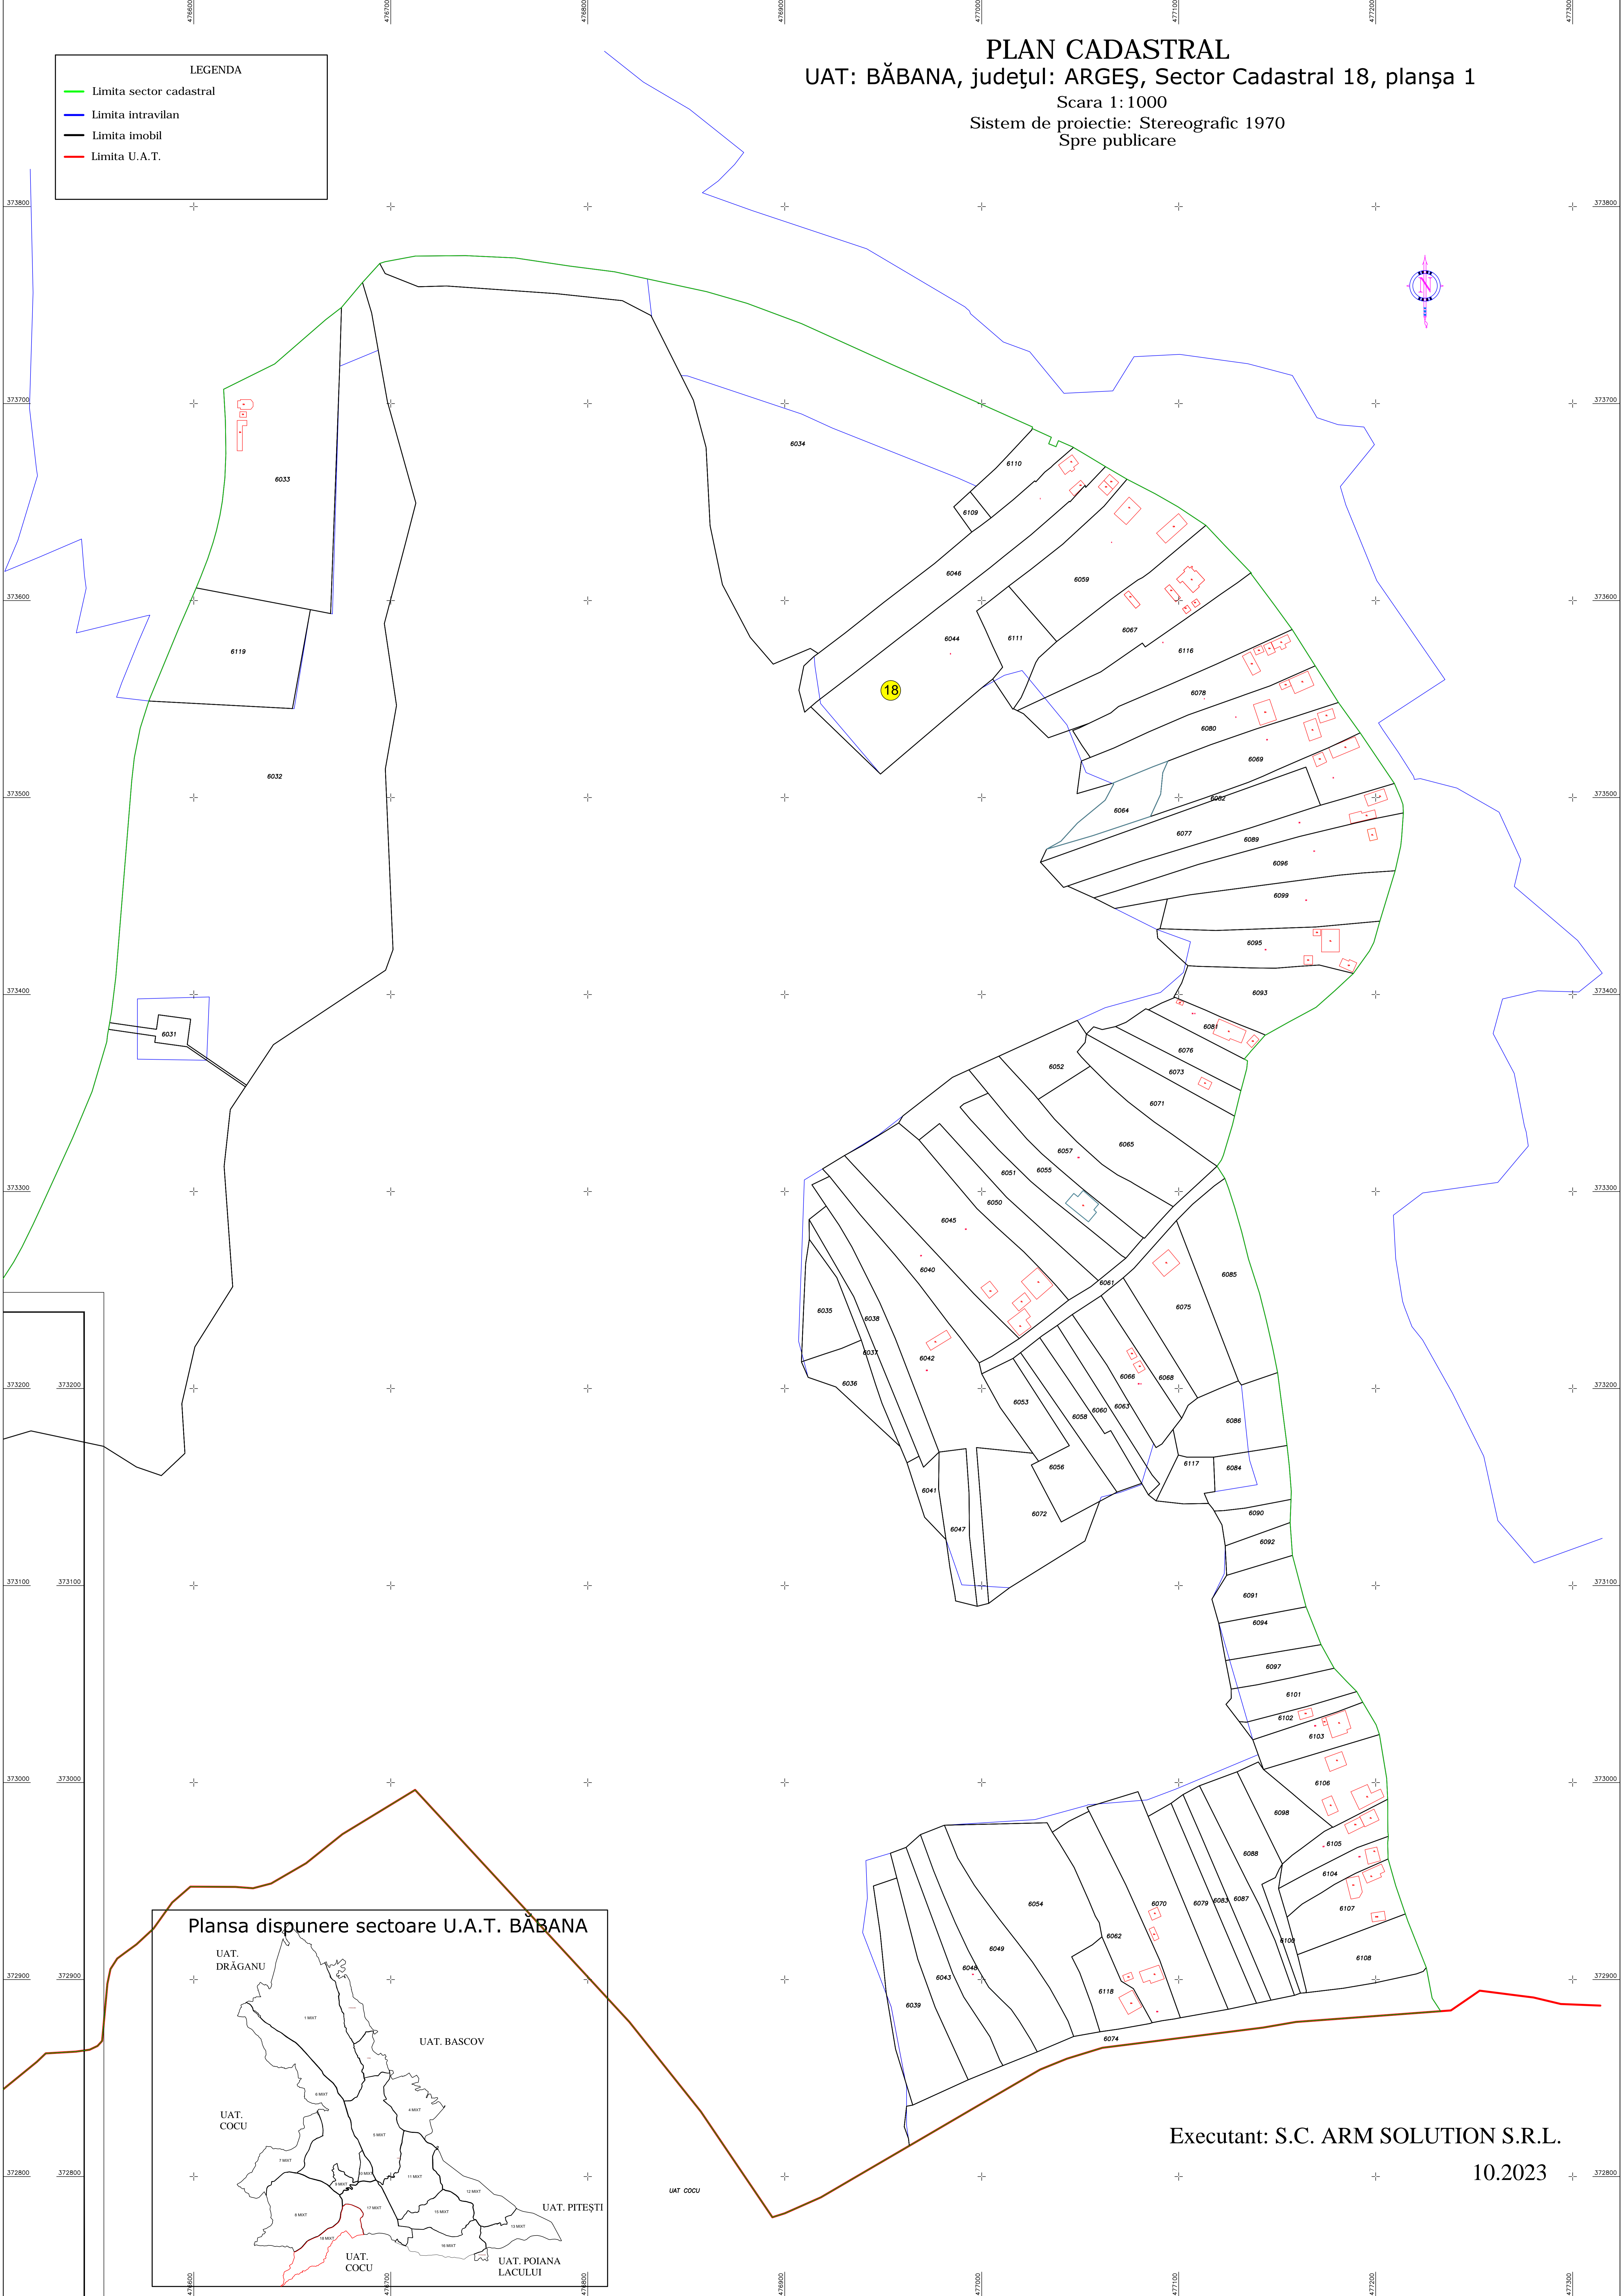

PLAN CADASTRAL
UAT: BĂBANA, județul: ARGES, Sector Cadastral 18, planșa 1

Scara 1:1000
Sistem de proiectie: Stereografic 1970
Spre publicare

LEGENDA	
	Limita sector cadastral
	Limita intravilan
	Limita imobil
	Limita U.A.T.

Executant: S.C. ARM SOLUTION S.R.L.
10.2023