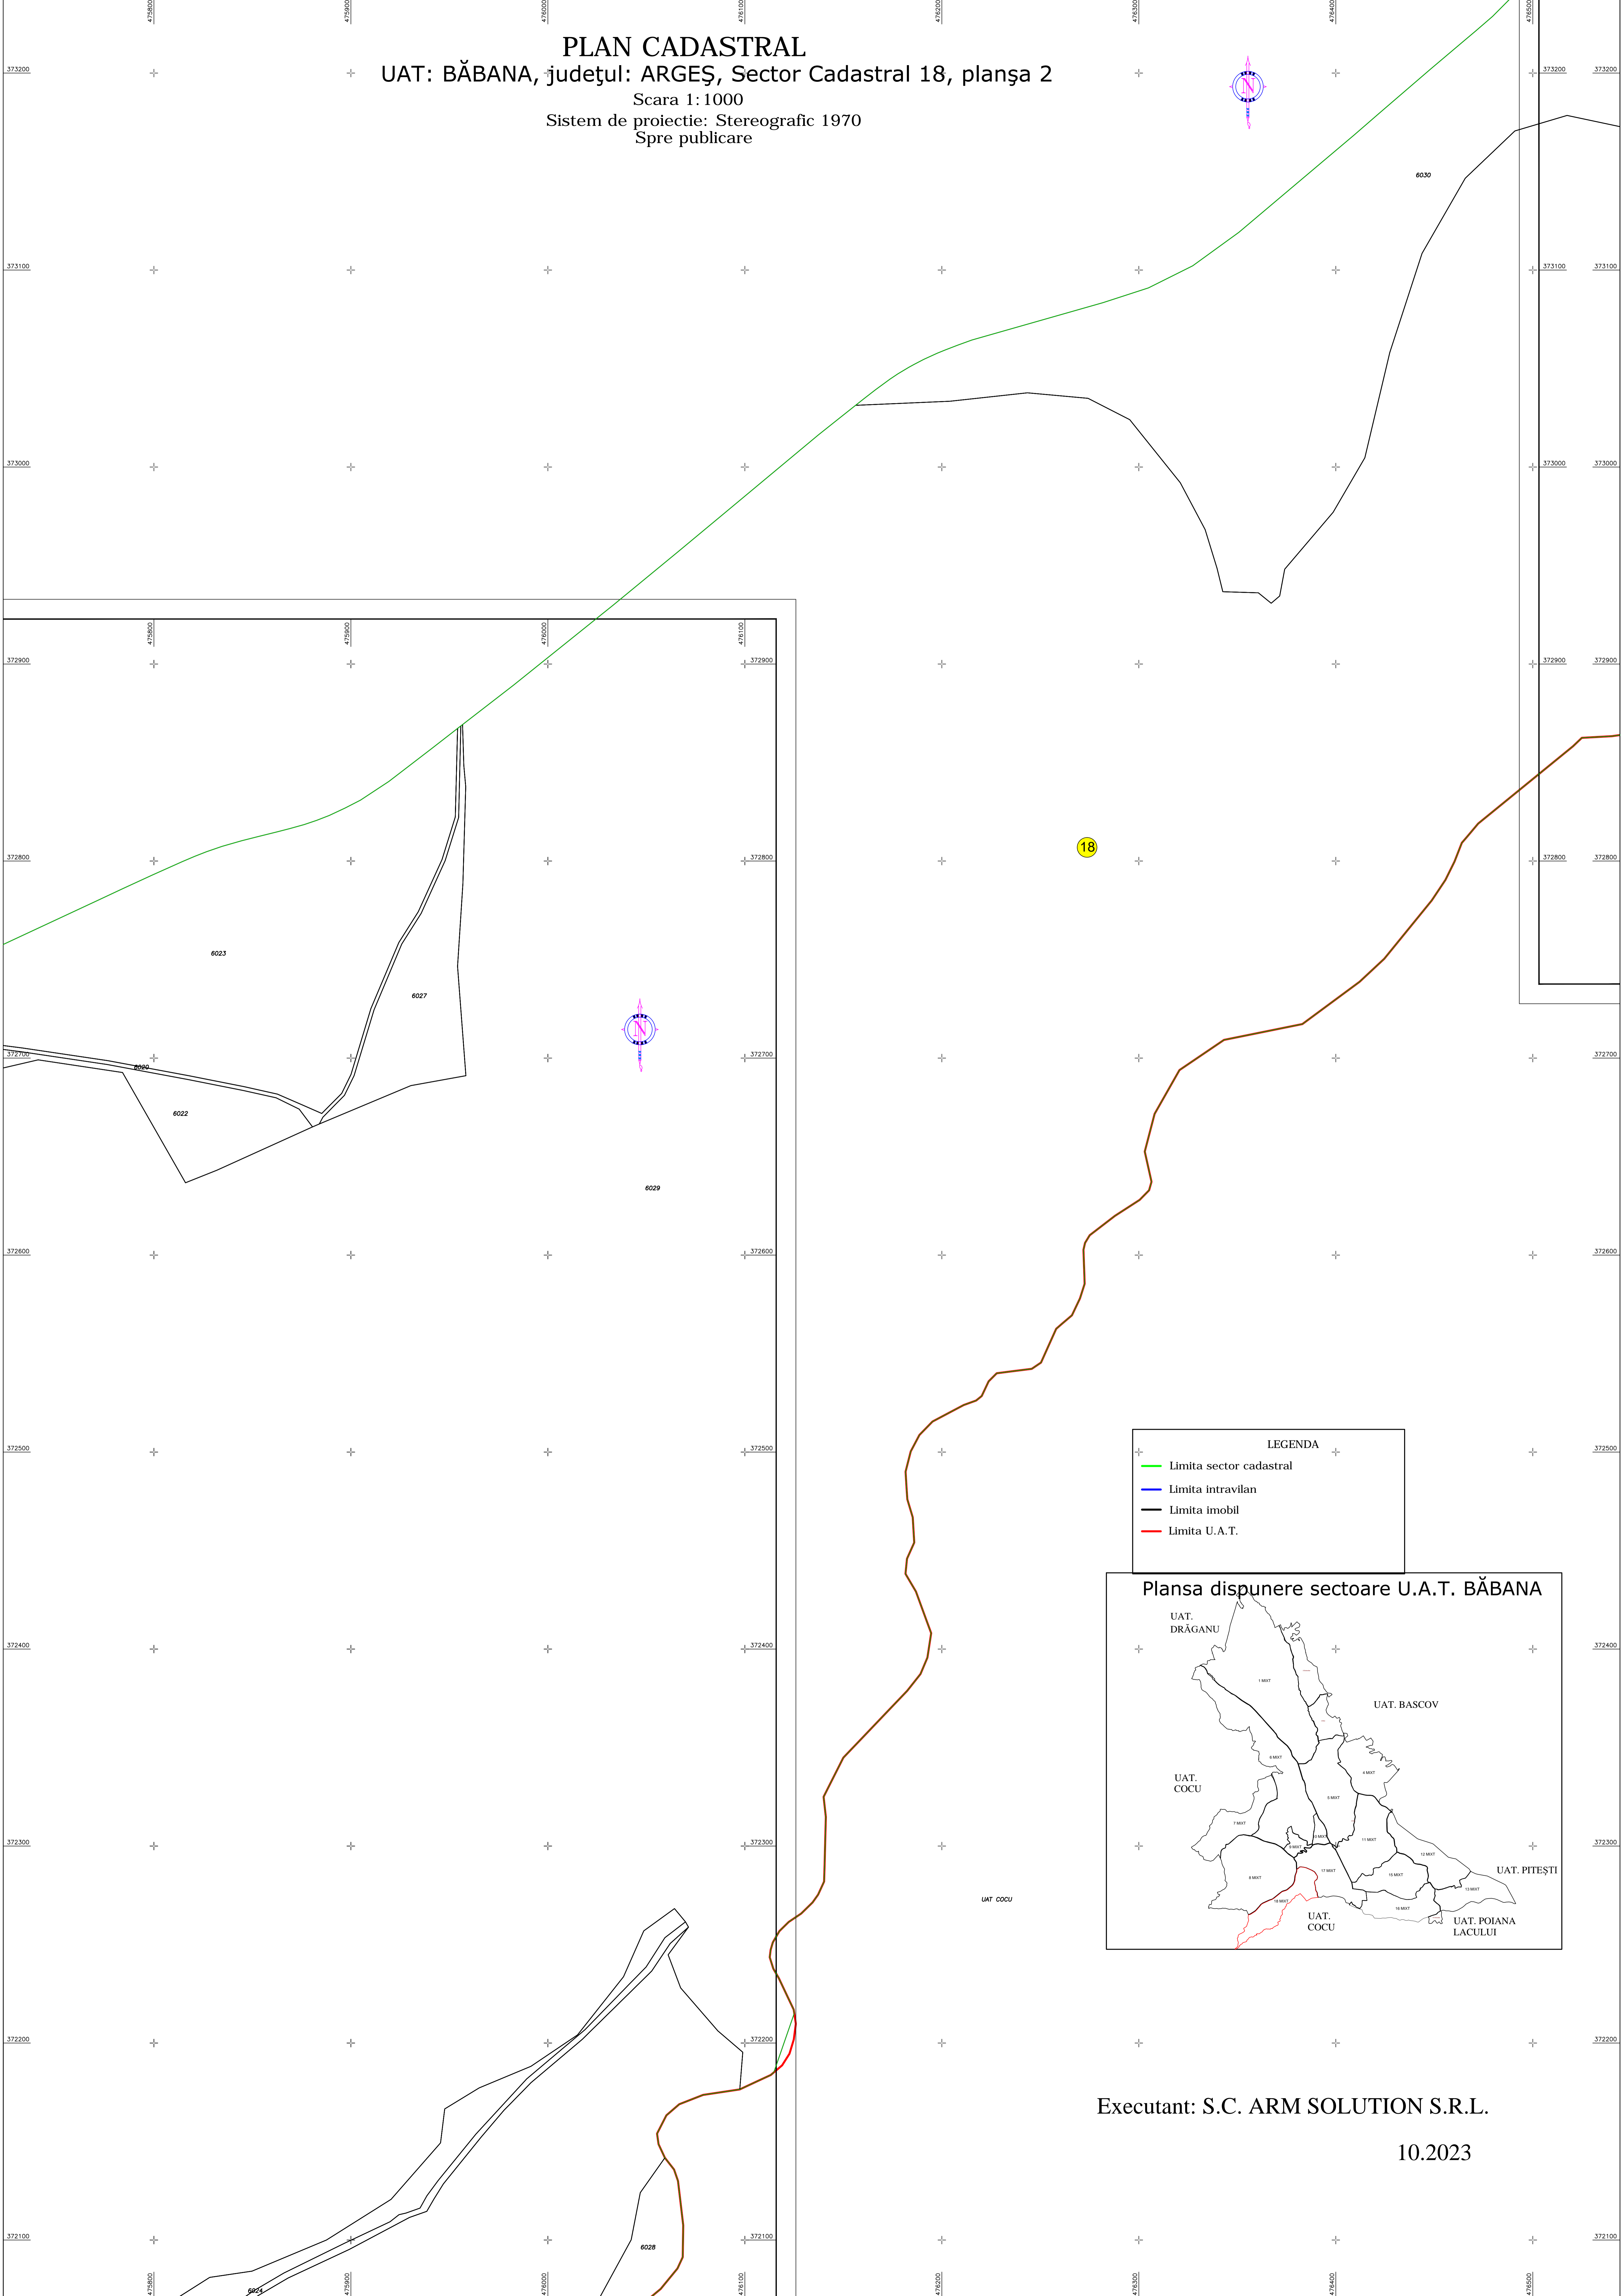

**PLAN CADASTRAL**  
UAT: BĂBANA, județul: ARGEȘ, Sector Cadastral 7, planșa 1  
Șcara 1: 1000  
Sistem de proiectie: Stereografic 1970  
Spre publicare

**LEGENDA**

- Limita sector cadastral
- Limita intravilan
- Limita imobil
- Limita U.A.T.

**PLAN CADASTRAL**  
**UAT: BĂBANA, județul: ARGEȘ, Sector Cadastral 7, planșa 2**

Scara 1: 1000  
Sistem de proiectie: Stereografic 1970  
Spre publicare

Executant: S.C. ARM SOLUTION S.R.L.  
10.2023

PLAN CADASTRAL  
UAT: BĂBANA, județul: ARGEȘ, Sector Cadastral 7, planșa 3

Scara 1:1000  
Sistem de proiectie: Stereografic 1970  
Spre publicare

LEGENDA	
	Limita sector cadastral
	Limita intravilan
	Limita imobil
	Limita U.A.T.

Executant: S.C. ARM SOLUTION S.R.L.  
10.2023

**PLAN CADASTRAL**  
UAT: BĂBANA, județul: ARGHEȘ, Sector Cadastral 18, planșa 2  
Scara 1:1000  
Sistem de proiecție: Stereografic 1970  
Spre publicare