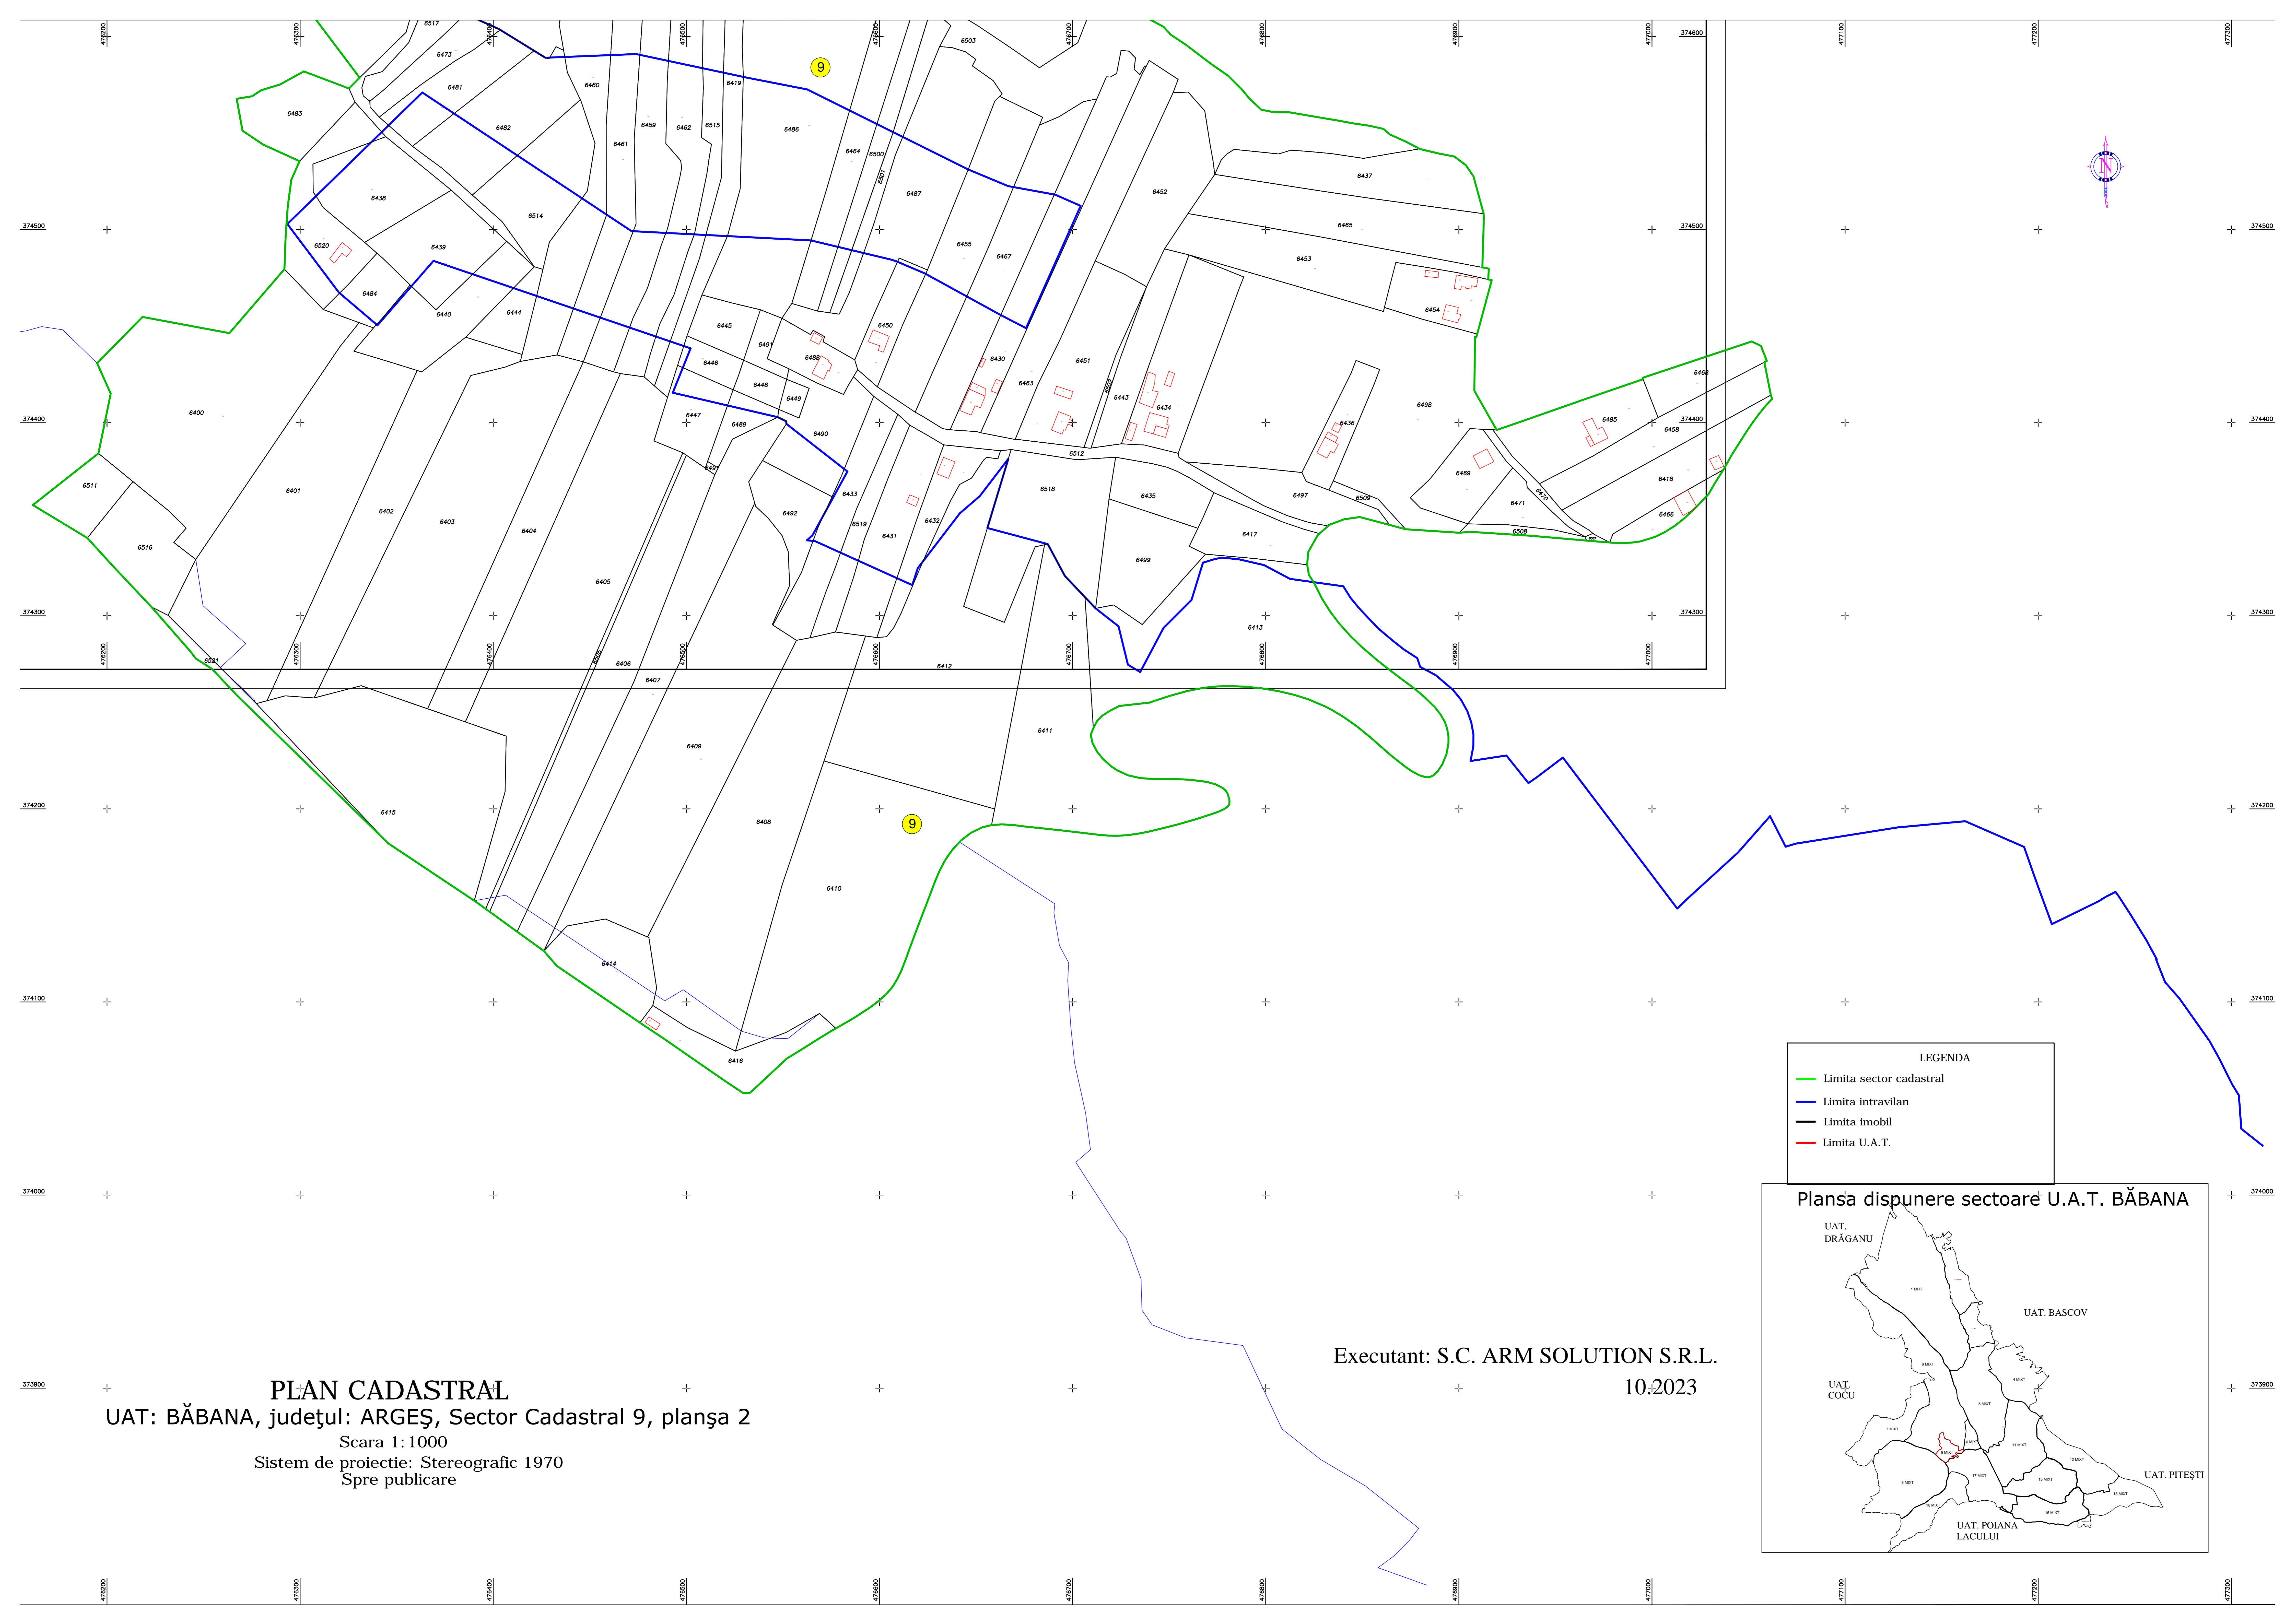

LEGENDA

- Limita sector cadastral
- Limita intravilan
- Limita imobil
- Limita U.A.T.

Planșa dispunere sectoare U.A.T. BĂBANA

UAT. DRĂGANU
UAT. BASCOV
UAT. COCŪ
UAT. POIANA LACULUI
UAT. PITEȘTI

Executant: S.C. ARM SOLUTION S.R.L.
10:2023

PLAN CADASTRAL
UAT: BĂBANA, județul: ARGEȘ, Sector Cadastral 9, planșa 2
Scara 1:1000
Sistem de proiectie: Stereografic 1970
Spre publicare