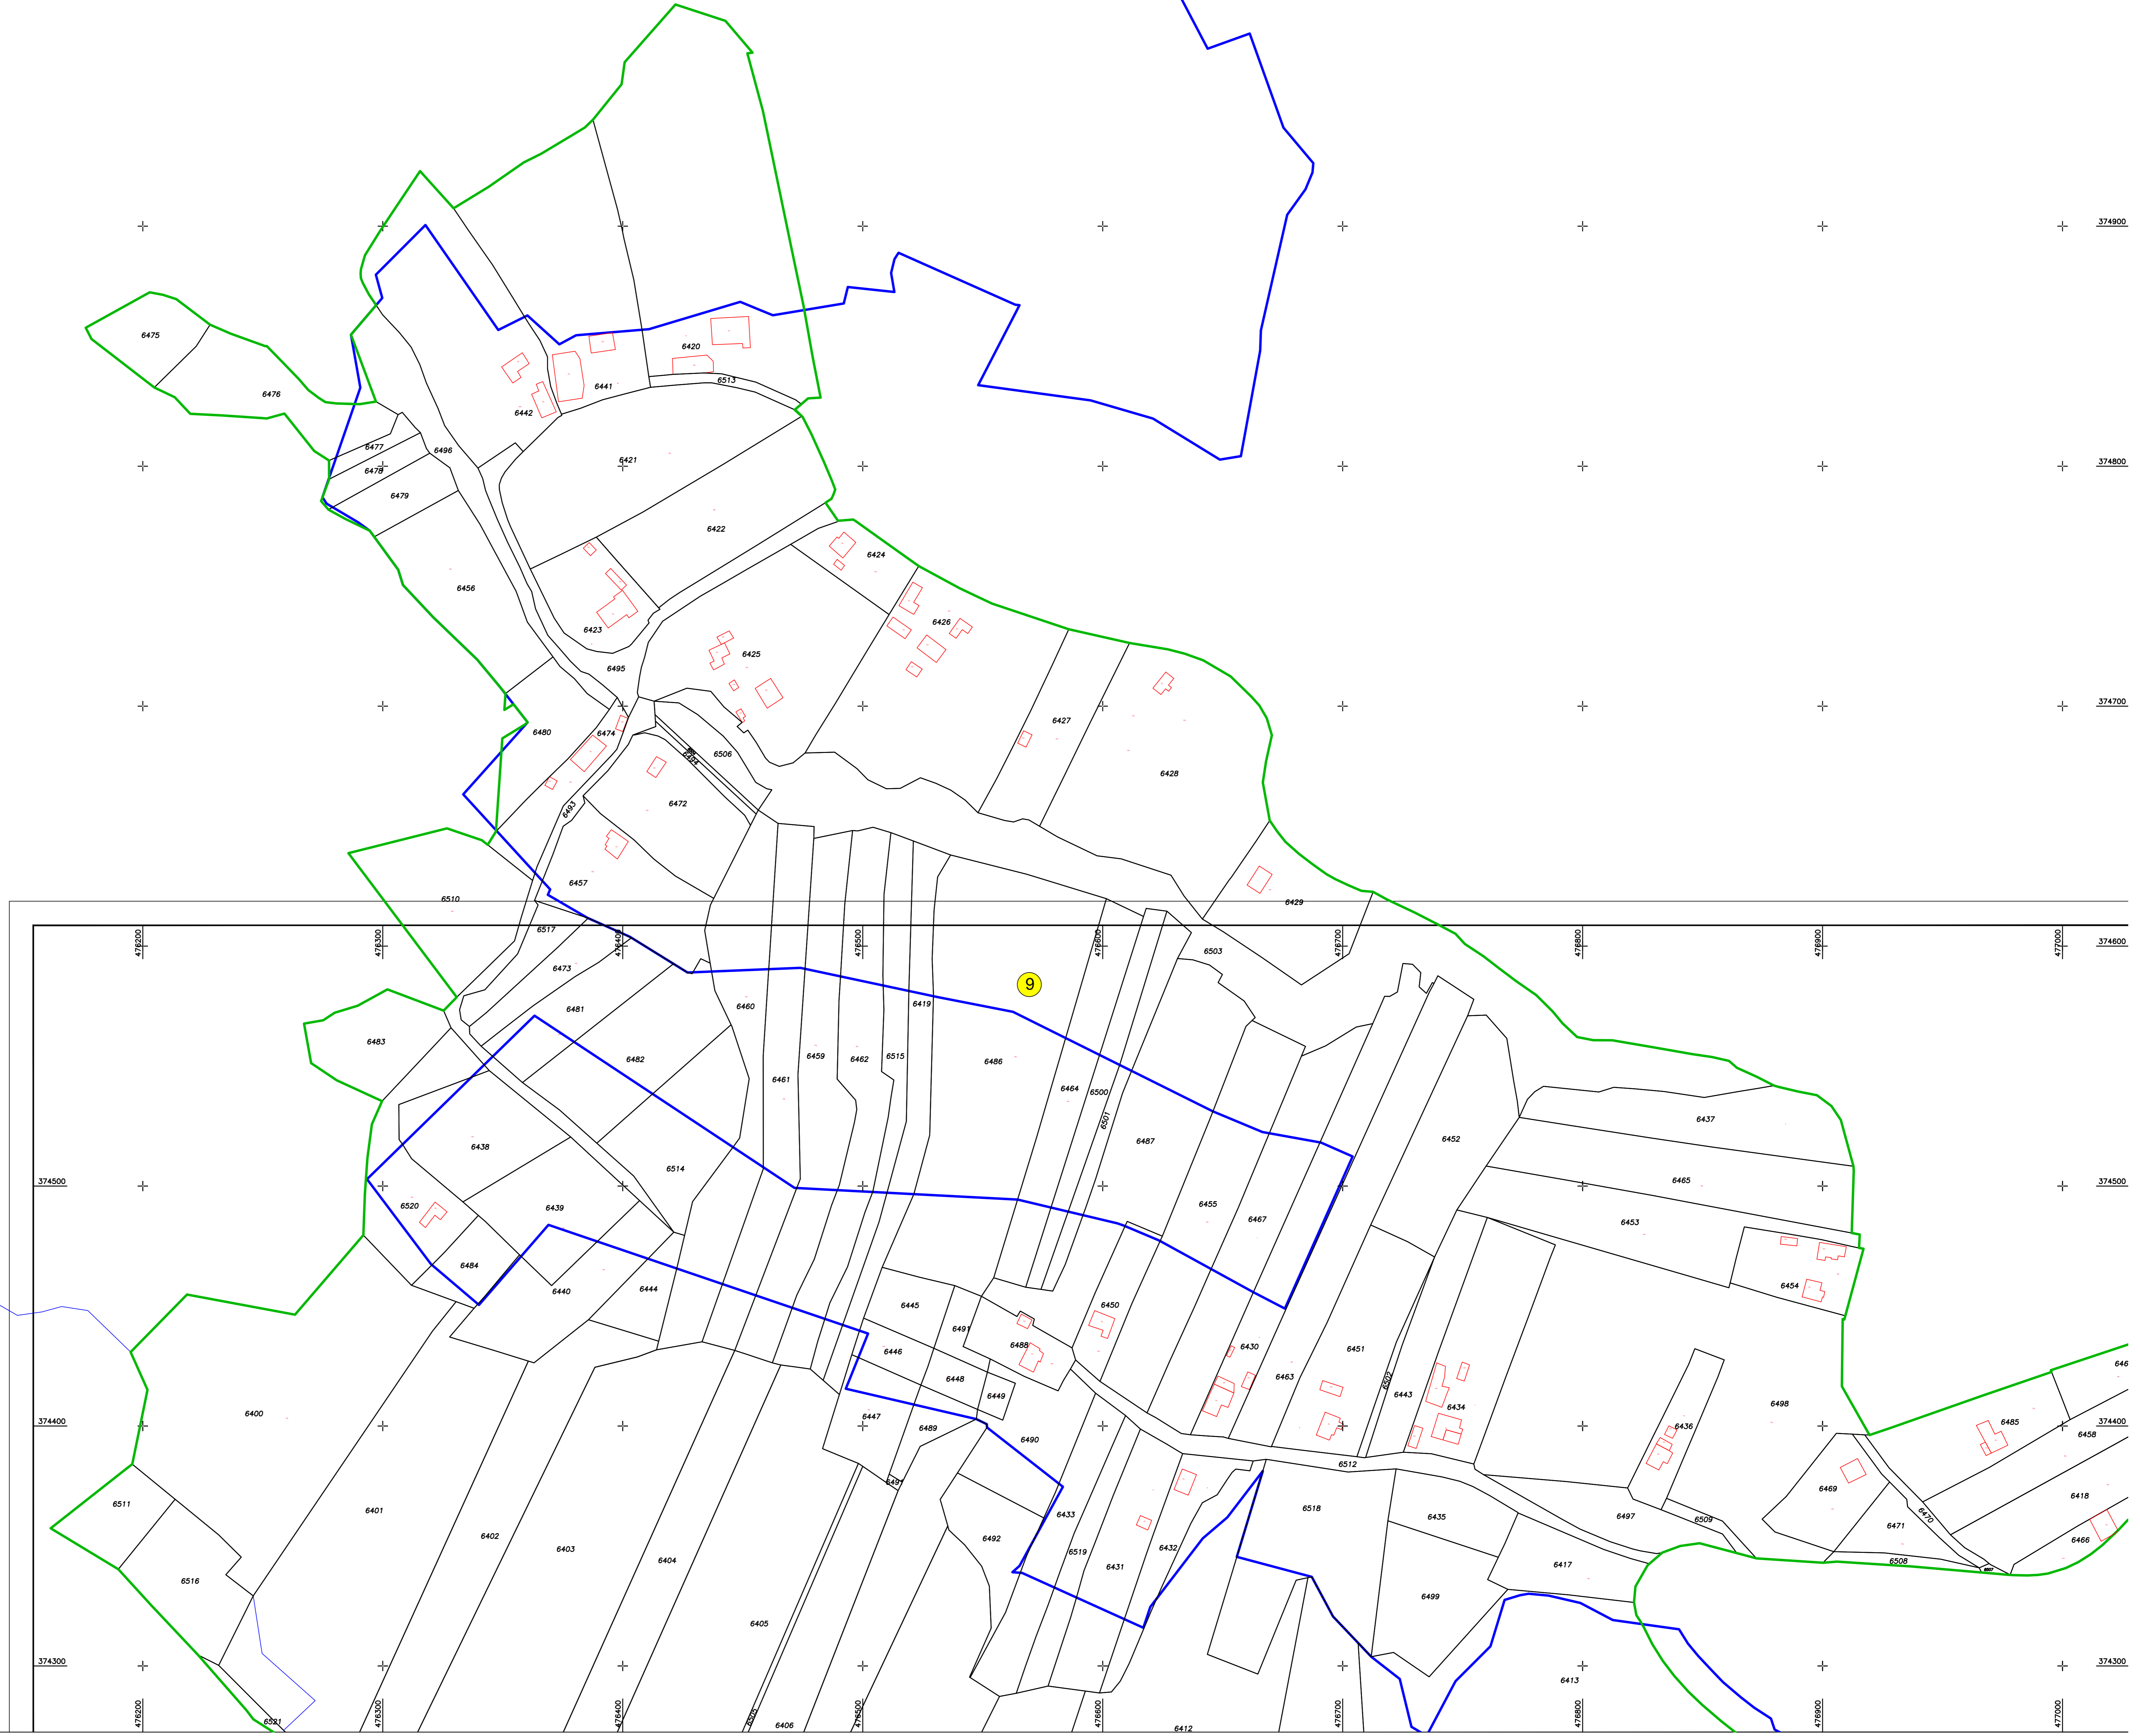

PLAN CADASTRAL

UAT: BĂBANA, județul: ARGES, Sector Cadastral 9, planșa 1

Scara 1:1000
Sistem de proiectie: Stereografic 1970
Spre publicare

LEGENDA	
	Limita sector cadastral
	Limita intravilan
	Limita imobil
	Limita U.A.T.

Executant: S.C. ARM SOLUTION S.R.L.
10.2023