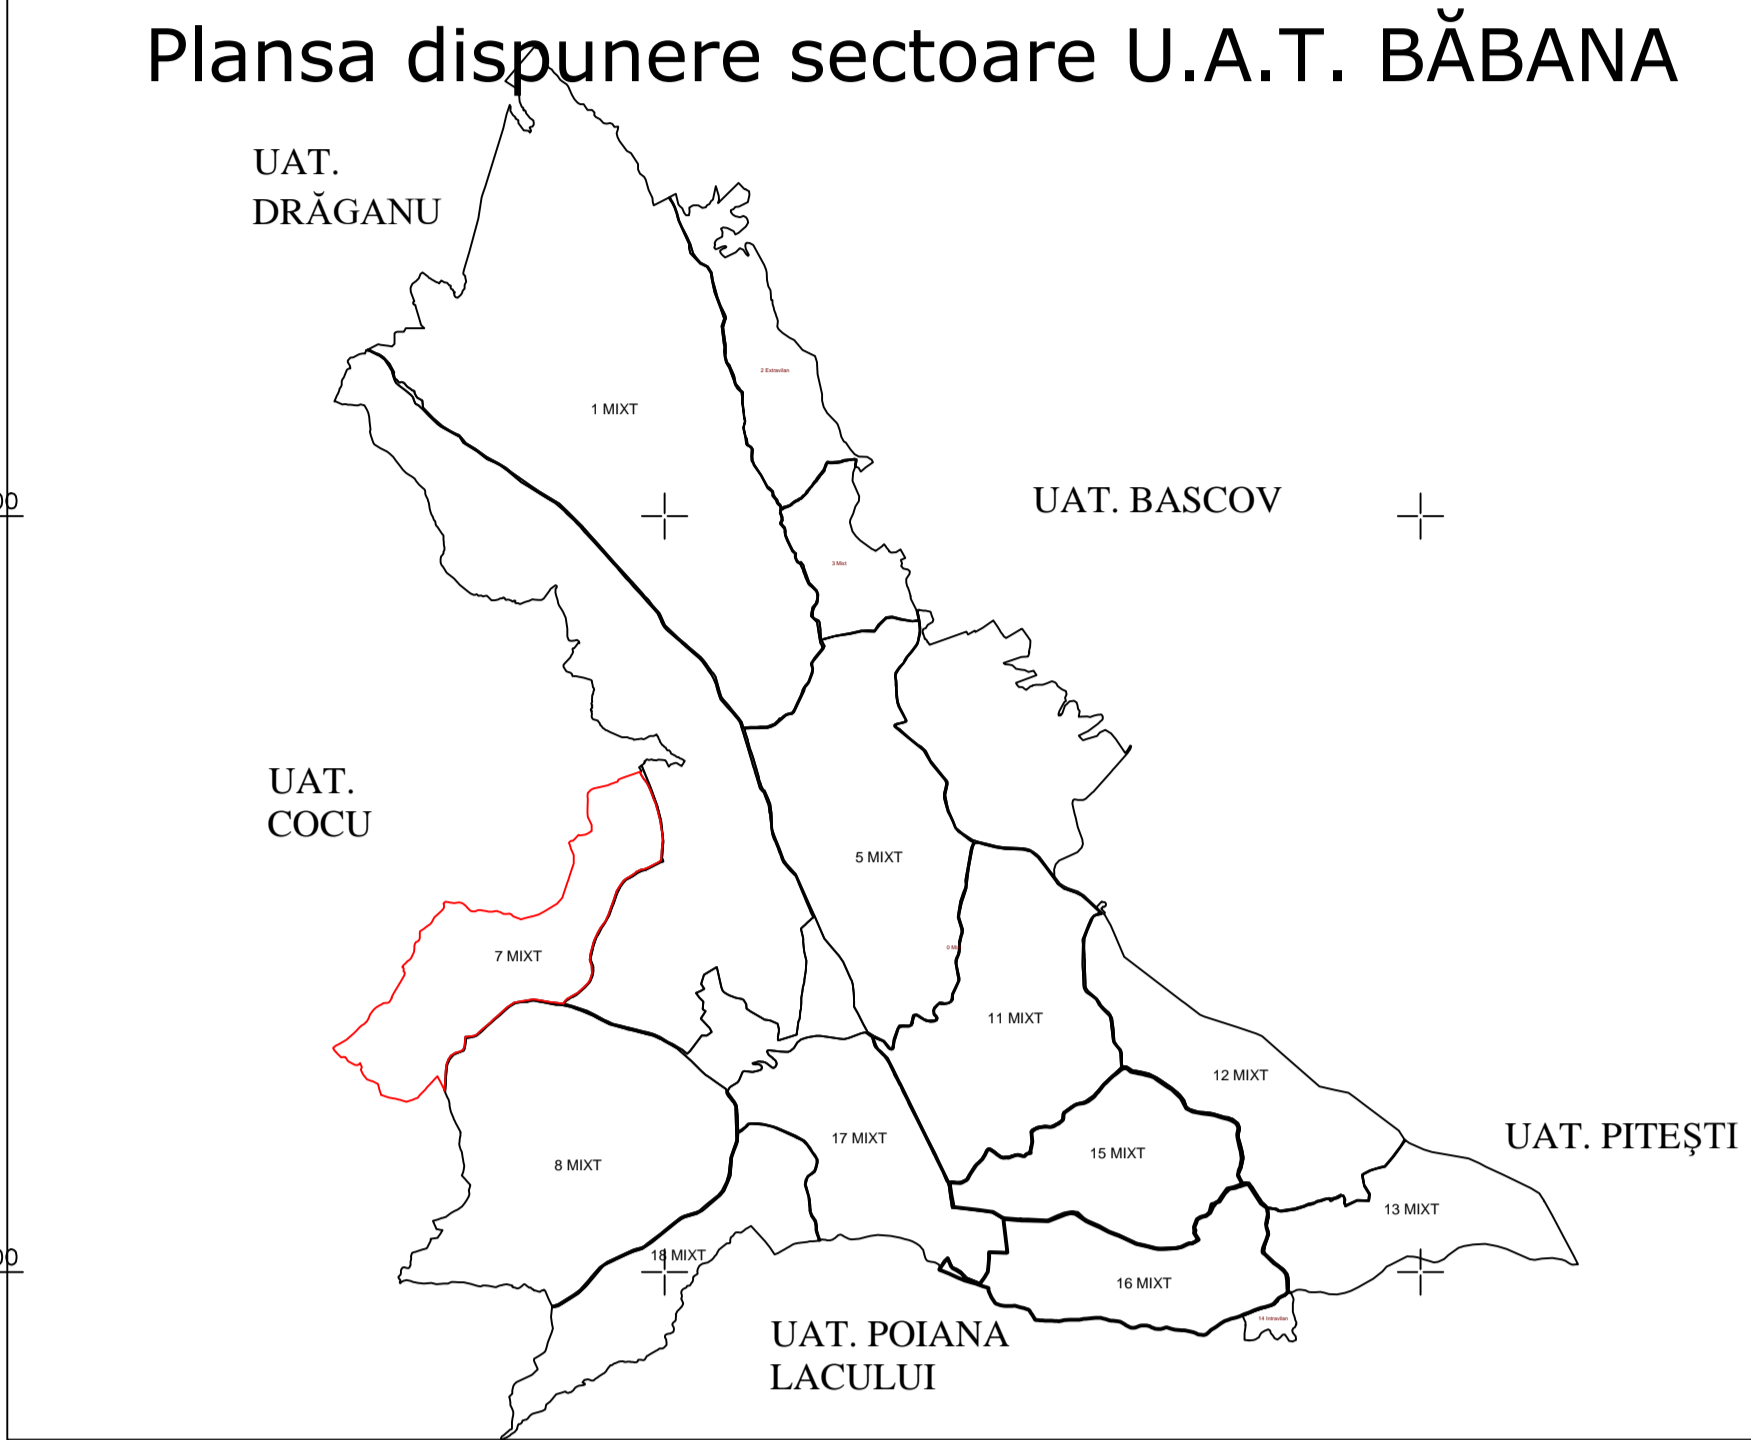

**PLAN CADASTRAL**  
UAT: BĂBANA, județul: ARGEȘ, Sector Cadastral 7, planșa 1  
Șcara 1: 1000  
Sistem de proiectie: Stereografic 1970  
Spre publicare

**LEGENDA**

- Limita sector cadastral
- Limita intravilan
- Limita imobil
- Limita U.A.T.

**PLAN CADASTRAL**  
**UAT: BĂBANA, județul: ARGEȘ, Sector Cadastral 7, planșa 2**

Scara 1: 1000  
Sistem de proiectie: Stereografic 1970  
Spre publicare

Executant: S.C. ARM SOLUTION S.R.L.  
10.2023

PLAN CADASTRAL  
UAT: BĂBANA, județul: ARGEȘ, Sector Cadastral 7, planșa 3

Executant: S.C. ARM SOLUTION S.R.L.  
10.2023

**PLAN CADASTRAL**  
UAT: BĂBANA, județul: ARGEȘ, Sector Cadastral 7, planșa 5  
Scara 1:1000  
Sistem de proiectie: Stereografic 1970  
Spre publicare

Executant: S.C. ARM SOLUTION S.R.L.  
10.2023