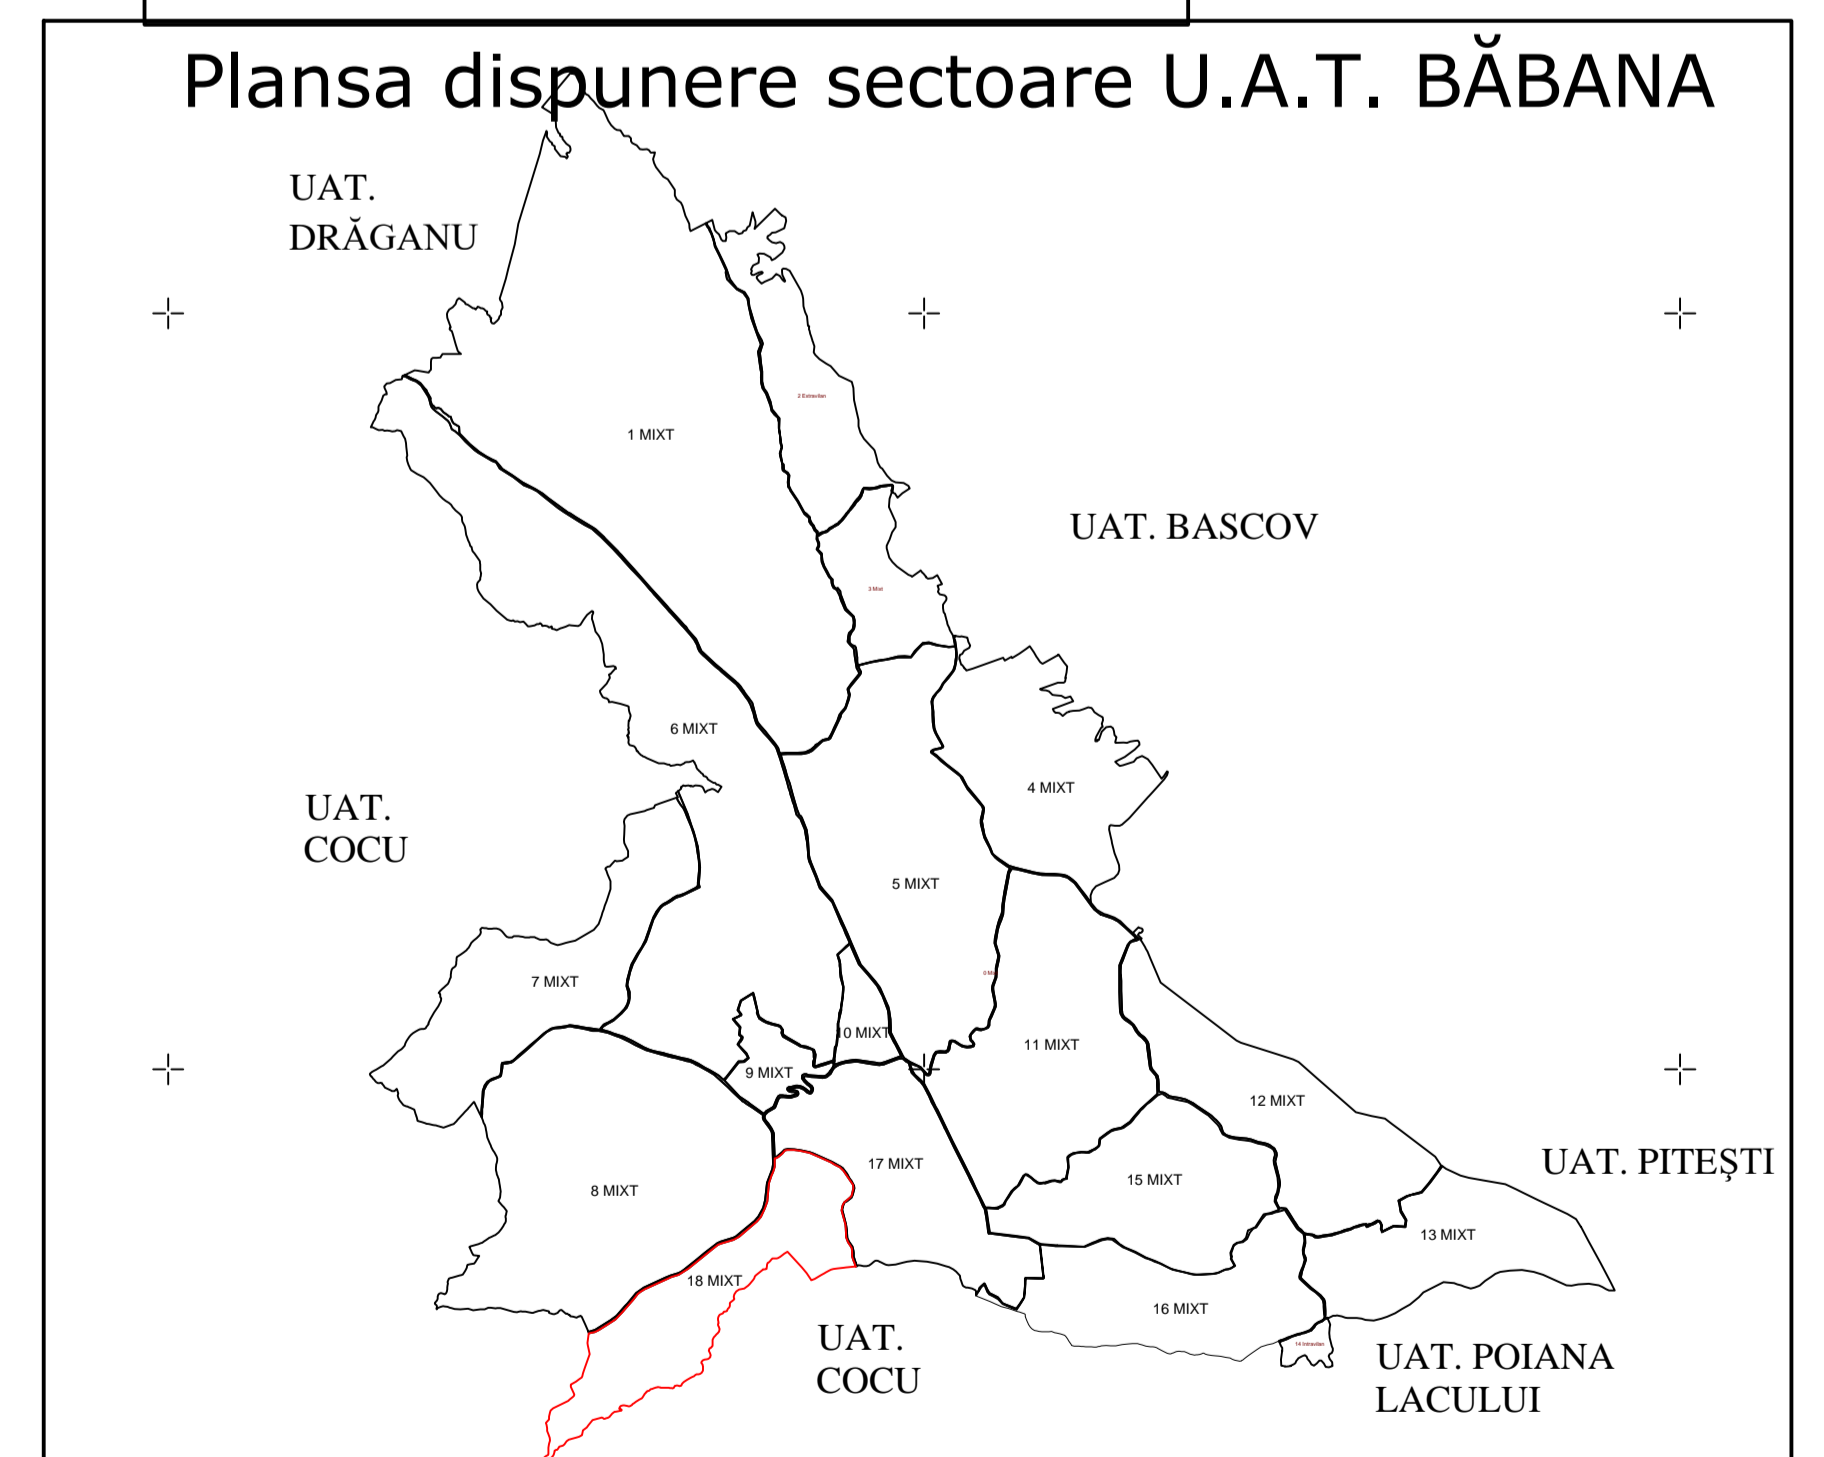

Executant: S.C. ARM SOLUTION S.R.L.  
10:2023

**PLAN CADASTRAL**  
UAT: BĂBANA, județul: ARGEȘ, Sector Cadastral 9, planșa 2  
Scara 1:1000  
Sistem de proiectie: Stereografic 1970  
Spre publicare

PLAN CADASTRAL  
UAT: BĂBANA, județul: ARGES, Sector Cadastral 18, planșa 1

Scara 1:1000  
Sistem de proiectie: Stereografic 1970  
Spre publicare

LEGENDA	
	Limita sector cadastral
	Limita intravilan
	Limita imobil
	Limita U.A.T.

Executant: S.C. ARM SOLUTION S.R.L.  
10.2023

**PLAN CADASTRAL**  
UAT: BĂBANA, județul: ARGHEȘ, Sector Cadastral 18, planșa 2  
Scara 1:1000  
Sistem de proiecție: Stereografic 1970  
Spre publicare

LEGENDA	
	Limita sector cadastral
	Limita intravilan
	Limita imobil
	Limita U.A.T.

Executant: S.C. ARM SOLUTION S.R.L.

10.2023

**PLAN CADASTRAL**  
UAT: BĂBANA, județul: ARGEȘ, Sector Cadastral 18, planșa 3  
Scara 1:1000  
Sistem de proiectie: Stereografic 1970  
Spre publicare

**LEGENDA**

	Limita sector cadastral
	Limita intravilan
	Limita imobil
	Limita U.A.T.

Executant: S.C. ARM SOLUTION S.R.L.  
10.2023

**PLAN CADASTRAL**  
UAT: BĂBANA, județul: ARGEȘ, Sector Cadastral 18, planșa 4  
Scara 1: 1000  
Sistem de proiectie: Stereografic 1970  
Spre publicare