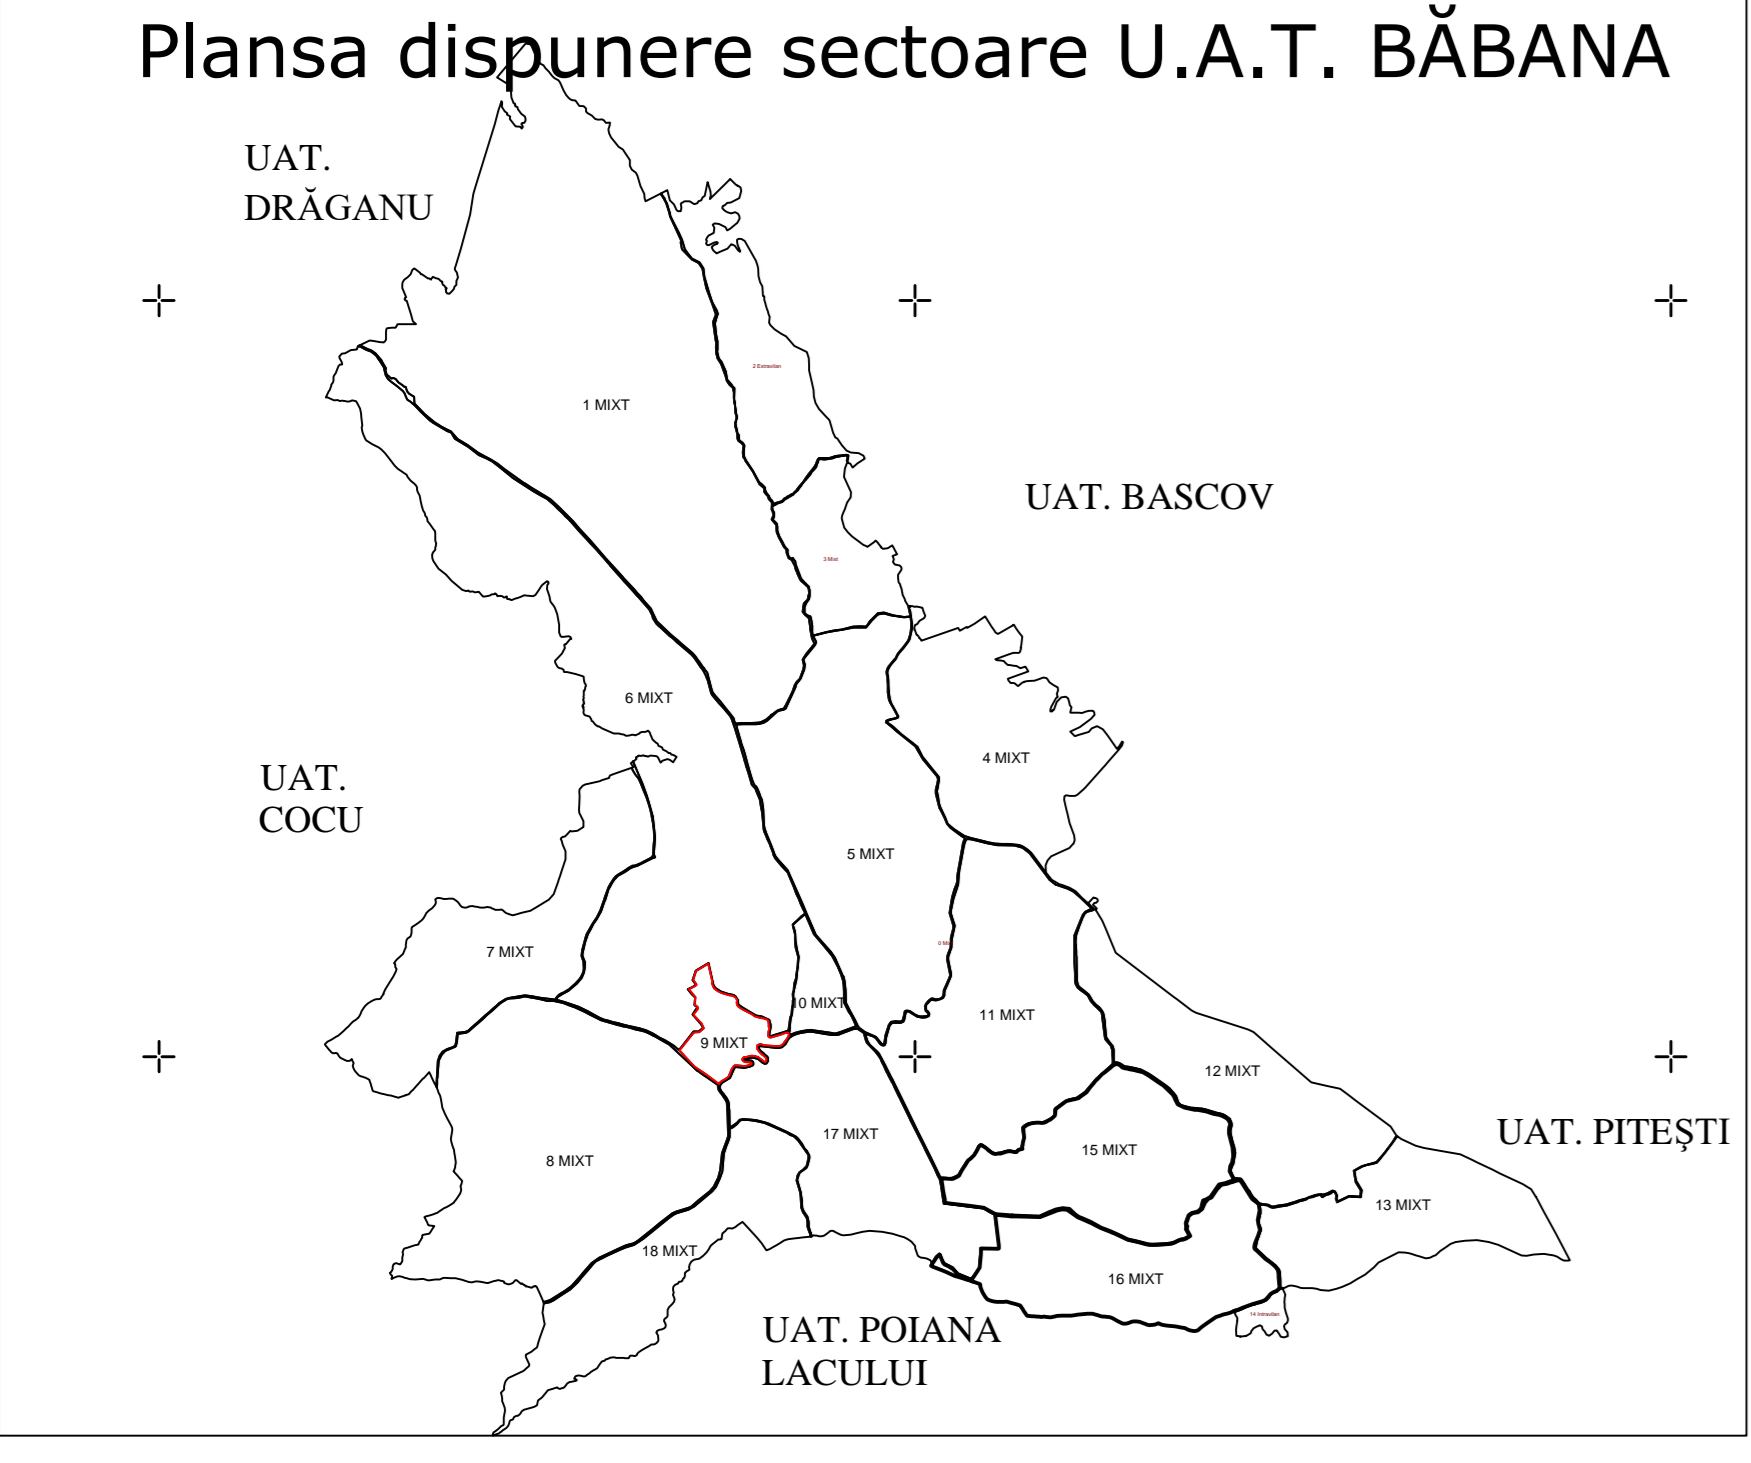

**PLAN CADASTRAL**  
**UAT: BĂBANA, județul: ARGEȘ, Sector Cadastral 7, planșa 2**

Scara 1: 1000  
Sistem de proiectie: Stereografic 1970  
Spre publicare

Executant: S.C. ARM SOLUTION S.R.L.  
10.2023

PLAN CADASTRAL  
UAT: BĂBANA, județul: ARGEȘ, Sector Cadastral 7, planșa 3

Executant: S.C. ARM SOLUTION S.R.L.  
10.2023

**PLAN CADASTRAL**  
UAT: BĂBANA, județul: ARGEȘ, Sector Cadastral 7, planșa 5  
Scara 1:1000  
Sistem de proiectie: Stereografic 1970  
Spre publicare

Executant: S.C. ARM SOLUTION S.R.L.  
10.2023

# PLAN CADASTRAL

UAT: BĂBANA, județul: ARGES, Sector Cadastral 9, planșa 1

Scara 1:1000  
Sistem de proiectie: Stereografic 1970  
Spre publicare

LEGENDA	
	Limita sector cadastral
	Limita intravilan
	Limita imobil
	Limita U.A.T.