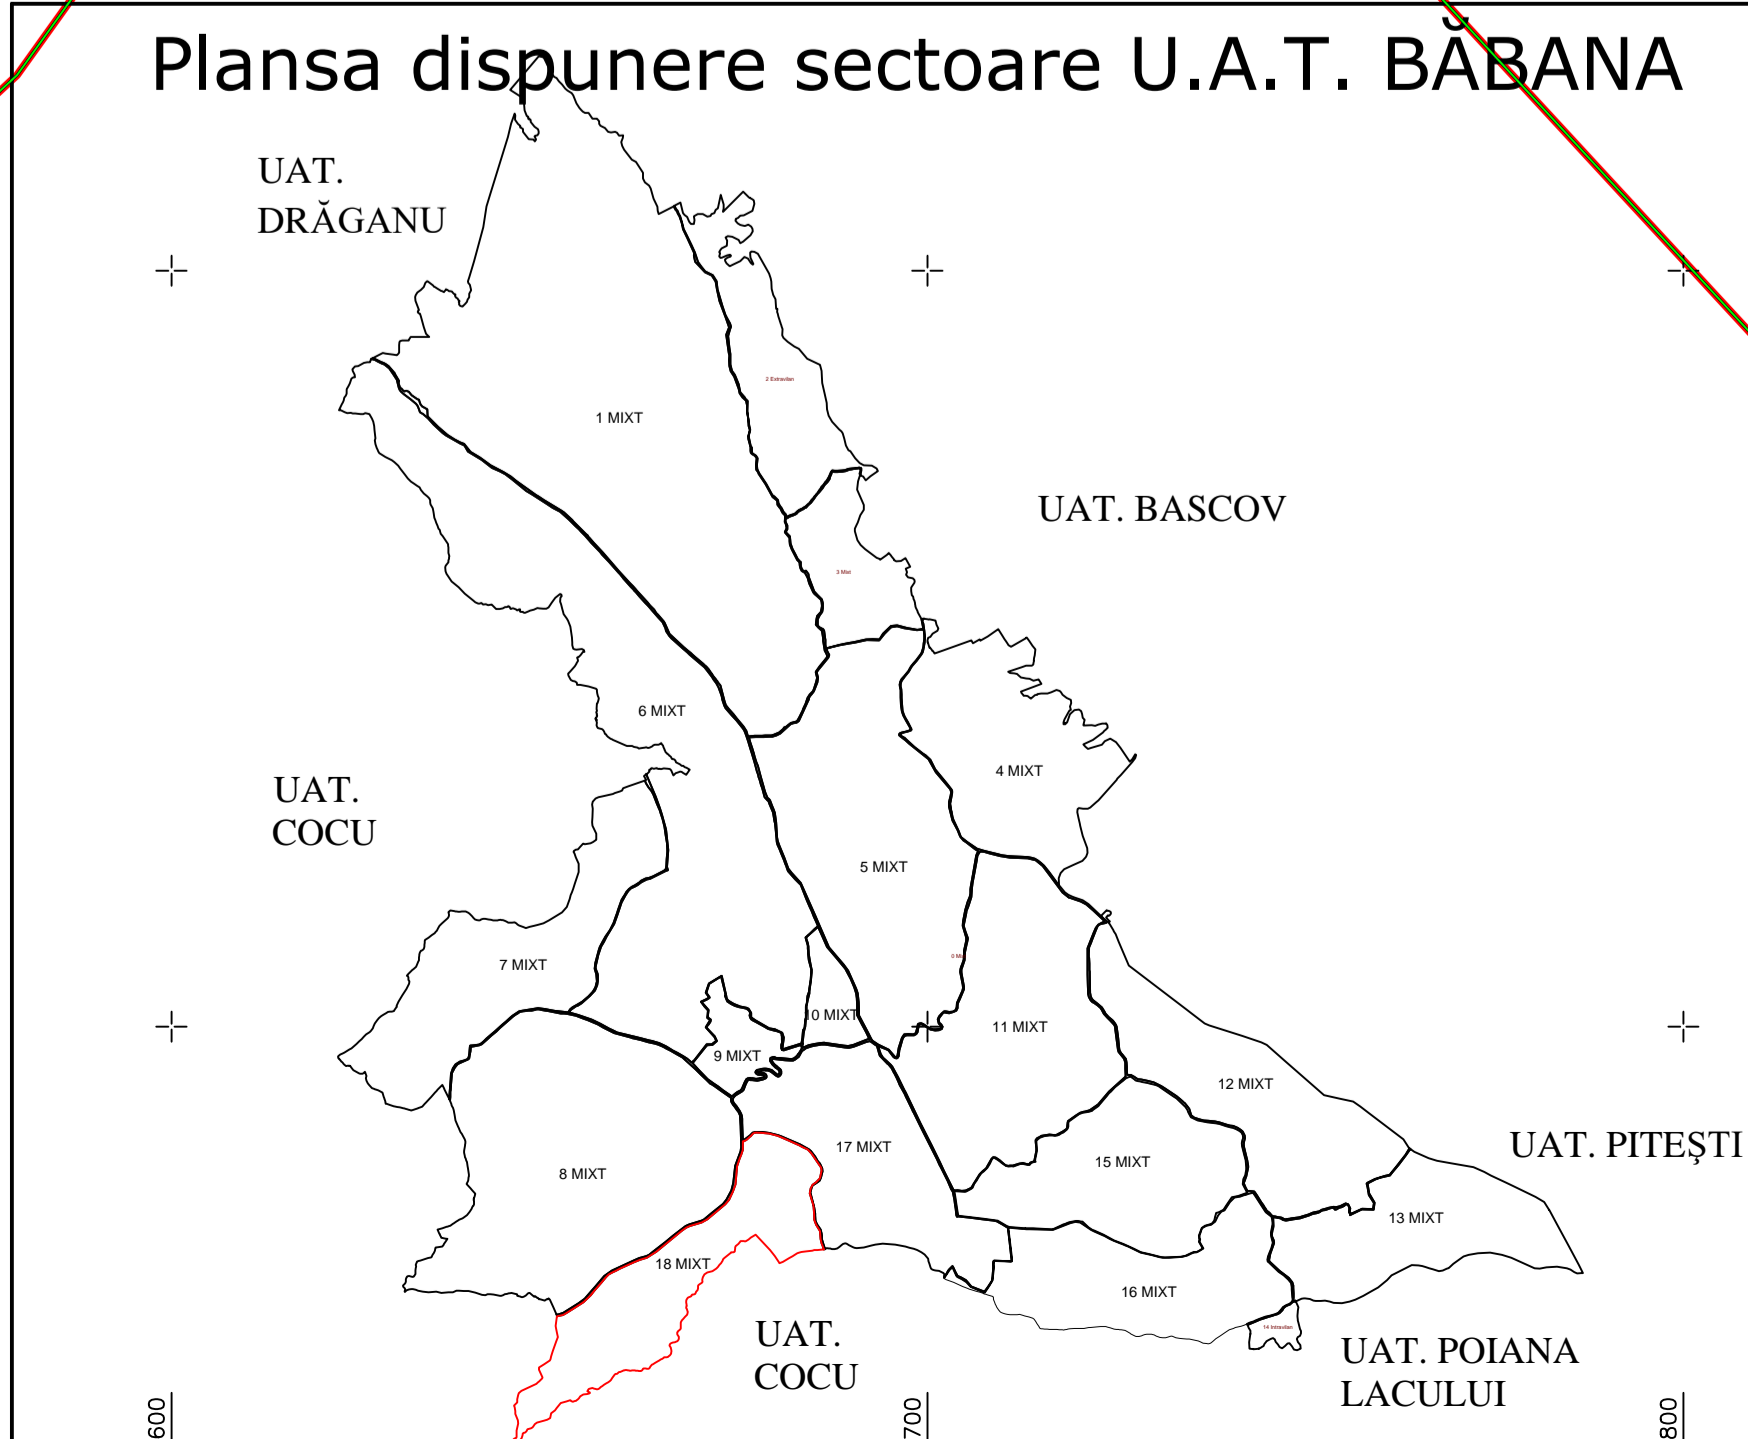

Executant: S.C. ARM SOLUTION S.R.L.  
10.2023

**PLAN CADASTRAL**  
UAT: BĂBANA, județul: ARGEȘ, Sector Cadastral 7, planșa 5  
Scara 1:1000  
Sistem de proiectie: Stereografic 1970  
Spre publicare

Executant: S.C. ARM SOLUTION S.R.L.  
10.2023

Executant: S.C. ARM SOLUTION S.R.L.  
10:2023

**PLAN CADASTRAL**  
UAT: BĂBANA, județul: ARGEȘ, Sector Cadastral 9, planșa 2  
Scara 1:1000  
Sistem de proiectie: Stereografic 1970  
Spre publicare

PLAN CADASTRAL  
UAT: BĂBANA, județul: ARGES, Sector Cadastral 18, planșa 1

Scara 1:1000  
Sistem de proiectie: Stereografic 1970  
Spre publicare

LEGENDA	
	Limita sector cadastral
	Limita intravilan
	Limita imobil
	Limita U.A.T.

Executant: S.C. ARM SOLUTION S.R.L.  
10.2023

**PLAN CADASTRAL**  
UAT: BĂBANA, județul: ARGHEȘ, Sector Cadastral 18, planșa 2  
Scara 1:1000  
Sistem de proiecție: Stereografic 1970  
Spre publicare