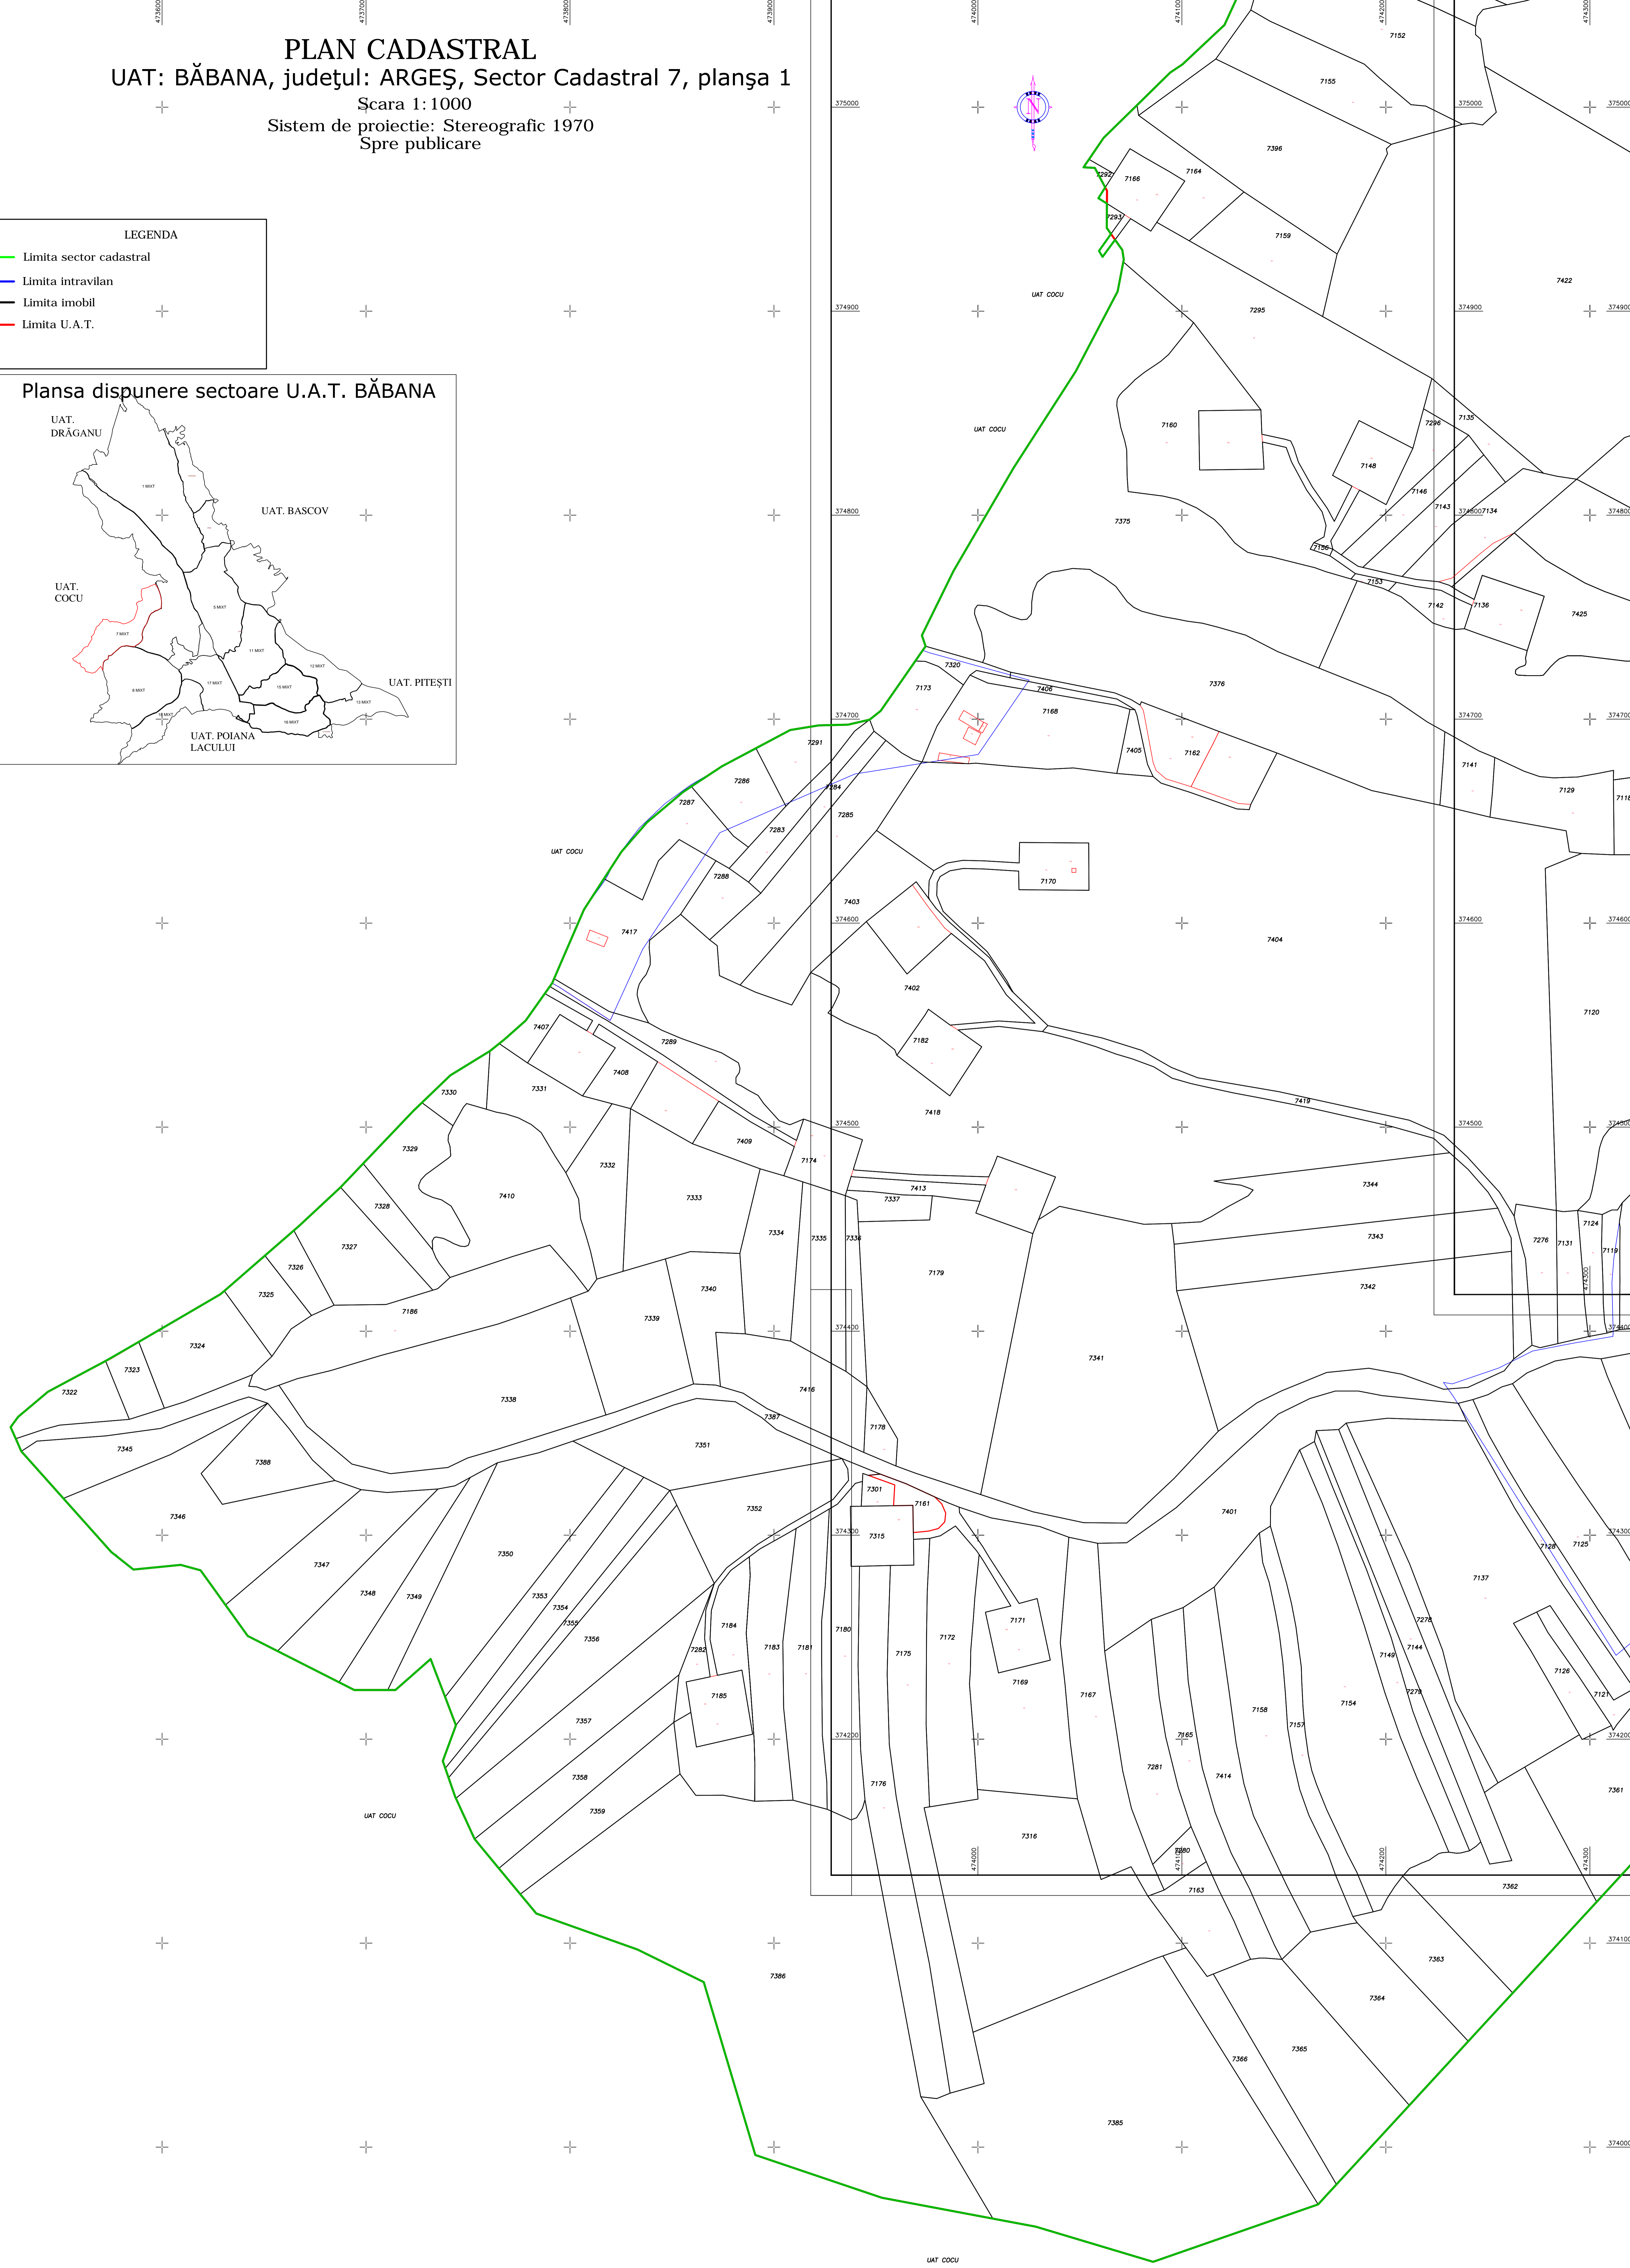

**PLAN CADASTRAL**  
UAT: BĂBANA, județul: ARGEȘ, Sector Cadastral 7, planșa 1  
Șcara 1: 1000  
Sistem de proiectie: Stereografic 1970  
Spre publicare

**LEGENDA**

- Limita sector cadastral
- Limita intravilan
- Limita imobil
- Limita U.A.T.

**PLAN CADASTRAL**  
**UAT: BĂBANA, județul: ARGEȘ, Sector Cadastral 7, planșa 2**

Scara 1: 1000  
Sistem de proiectie: Stereografic 1970  
Spre publicare

Executant: S.C. ARM SOLUTION S.R.L.  
10.2023

PLAN CADASTRAL  
UAT: BĂBANA, județul: ARGEȘ, Sector Cadastral 7, planșa 3

Scara 1:1000  
Sistem de proiectie: Stereografic 1970  
Spre publicare

Executant: S.C. ARM SOLUTION S.R.L.  
10.2023

, planșa 2

**PLAN CADASTRAL**  
UAT: BĂBANA, județul: ARGEȘ, Sector Cadastral 7, planșa 4  
Scara 1: 1000  
Sistem de proiectie: Stereografic 1970  
Spre publicare

Executant: S.C. ARM SOLUTION S.R.L.  
10.2023

**PLAN CADASTRAL**  
UAT: BĂBANA, județul: ARGEȘ, Sector Cadastral 7, planșa 5  
Scara 1:1000  
Sistem de proiectie: Stereografic 1970  
Spre publicare

Executant: S.C. ARM SOLUTION S.R.L.  
10.2023