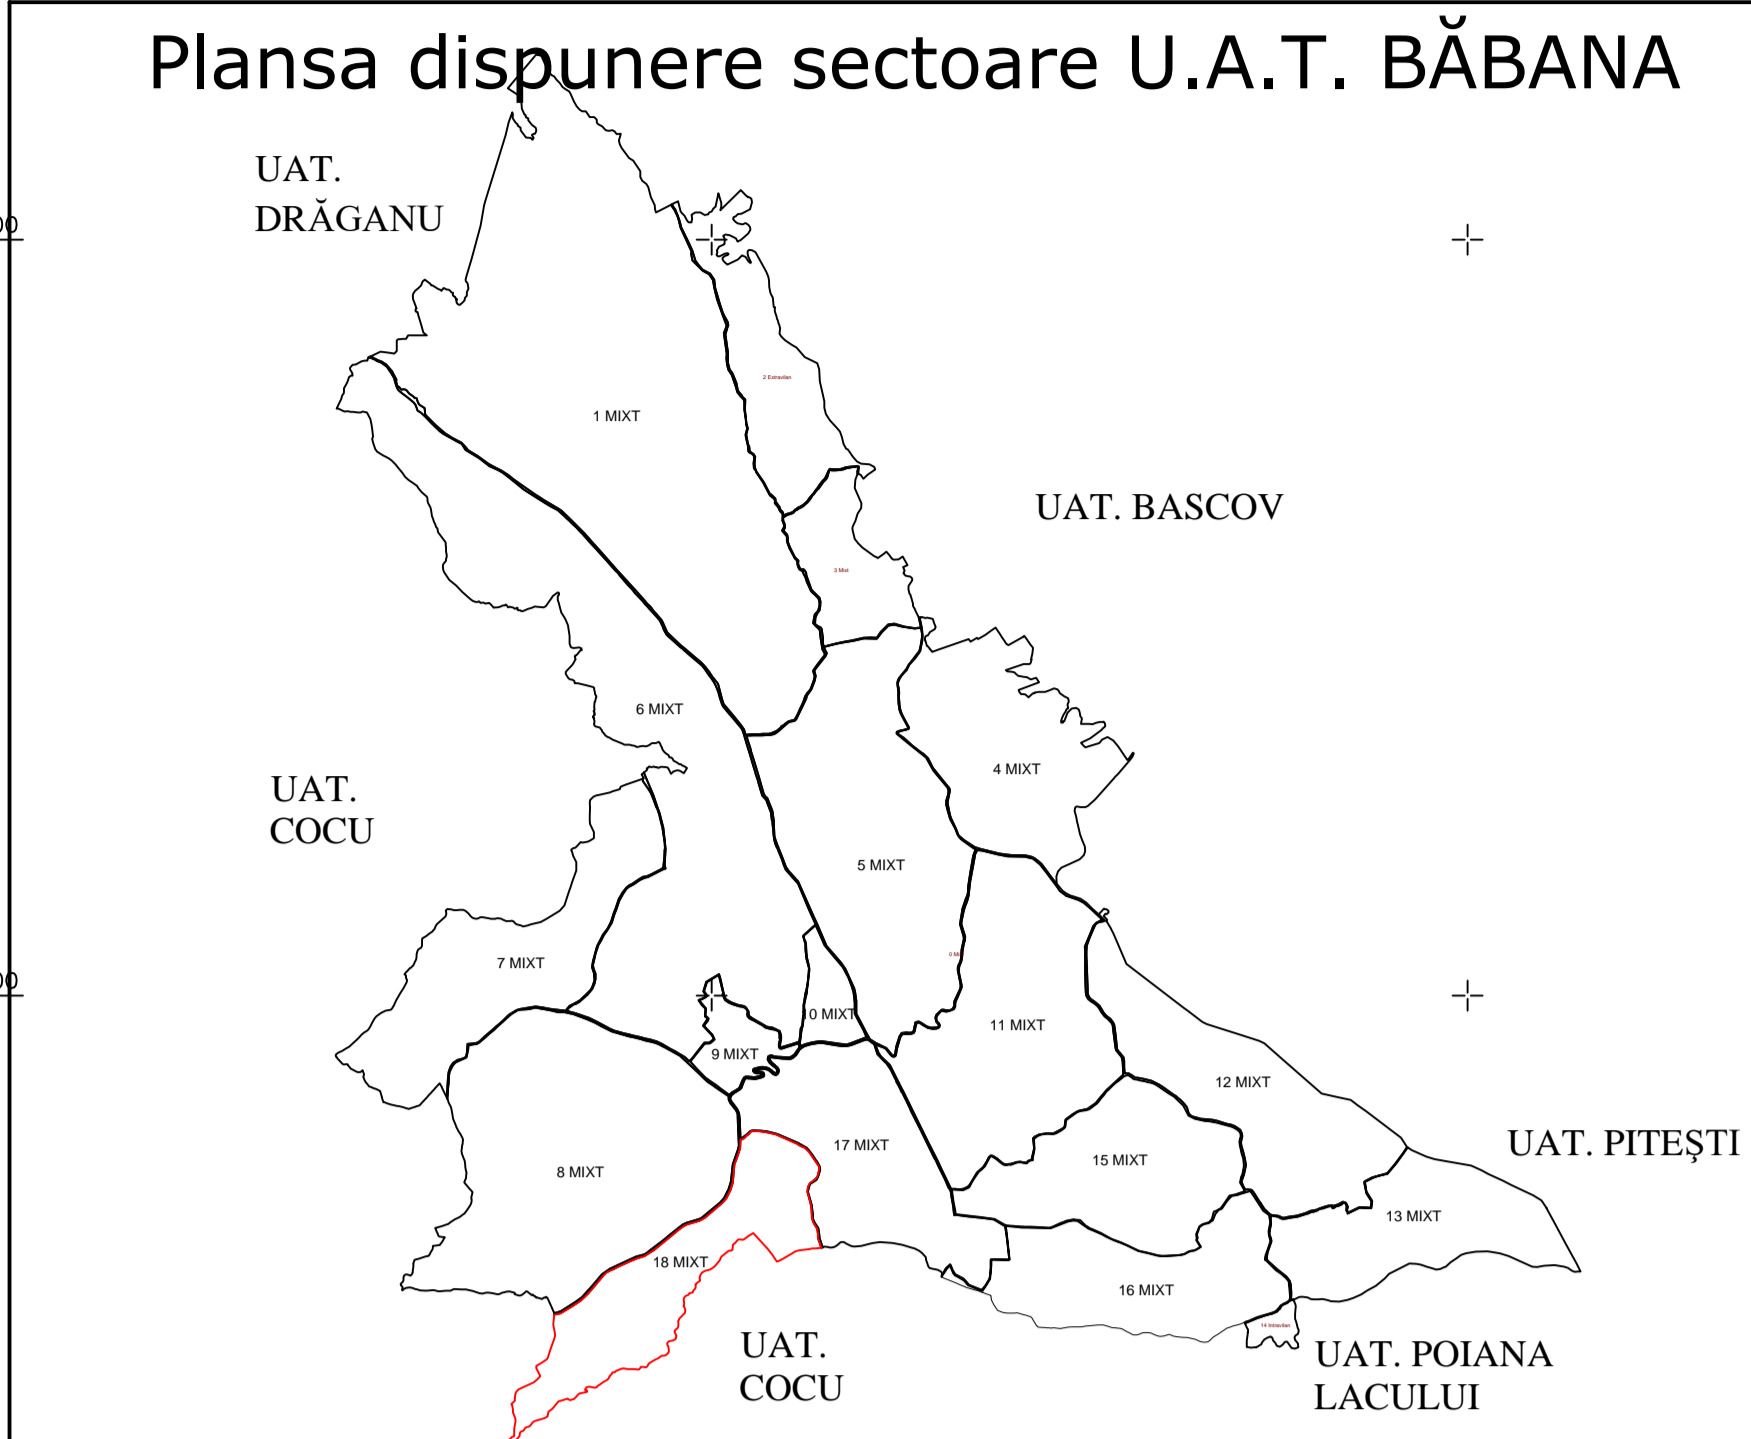

Executant: S.C. ARM SOLUTION S.R.L.  
10:2023

**PLAN CADASTRAL**  
UAT: BĂBANA, județul: ARGEȘ, Sector Cadastral 9, planșa 2  
Scara 1:1000  
Sistem de proiectie: Stereografic 1970  
Spre publicare

PLAN CADASTRAL  
UAT: BĂBANA, județul: ARGES, Sector Cadastral 18, planșa 1

Scara 1:1000  
Sistem de proiectie: Stereografic 1970  
Spre publicare

LEGENDA	
	Limita sector cadastral
	Limita intravilan
	Limita imobil
	Limita U.A.T.

Executant: S.C. ARM SOLUTION S.R.L.  
10.2023

**PLAN CADASTRAL**  
UAT: BĂBANA, județul: ARGHEȘ, Sector Cadastral 18, planșa 2  
Scara 1:1000  
Sistem de proiecție: Stereografic 1970  
Spre publicare

LEGENDA	
	Limita sector cadastral
	Limita intravilan
	Limita imobil
	Limita U.A.T.

Executant: S.C. ARM SOLUTION S.R.L.

10.2023

**PLAN CADASTRAL**  
UAT: BĂBANA, județul: ARGEȘ, Sector Cadastral 18, planșa 3  
Scara 1:1000  
Sistem de proiectie: Stereografic 1970  
Spre publicare

**LEGENDA**

	Limita sector cadastral
	Limita intravilan
	Limita imobil
	Limita U.A.T.

Executant: S.C. ARM SOLUTION S.R.L.  
10.2023

**PLAN CADASTRAL**  
UAT: BĂBANA, județul: ARGEȘ, Sector Cadastral 18, planșa 4  
Scara 1: 1000  
Sistem de proiectie: Stereografic 1970  
Spre publicare