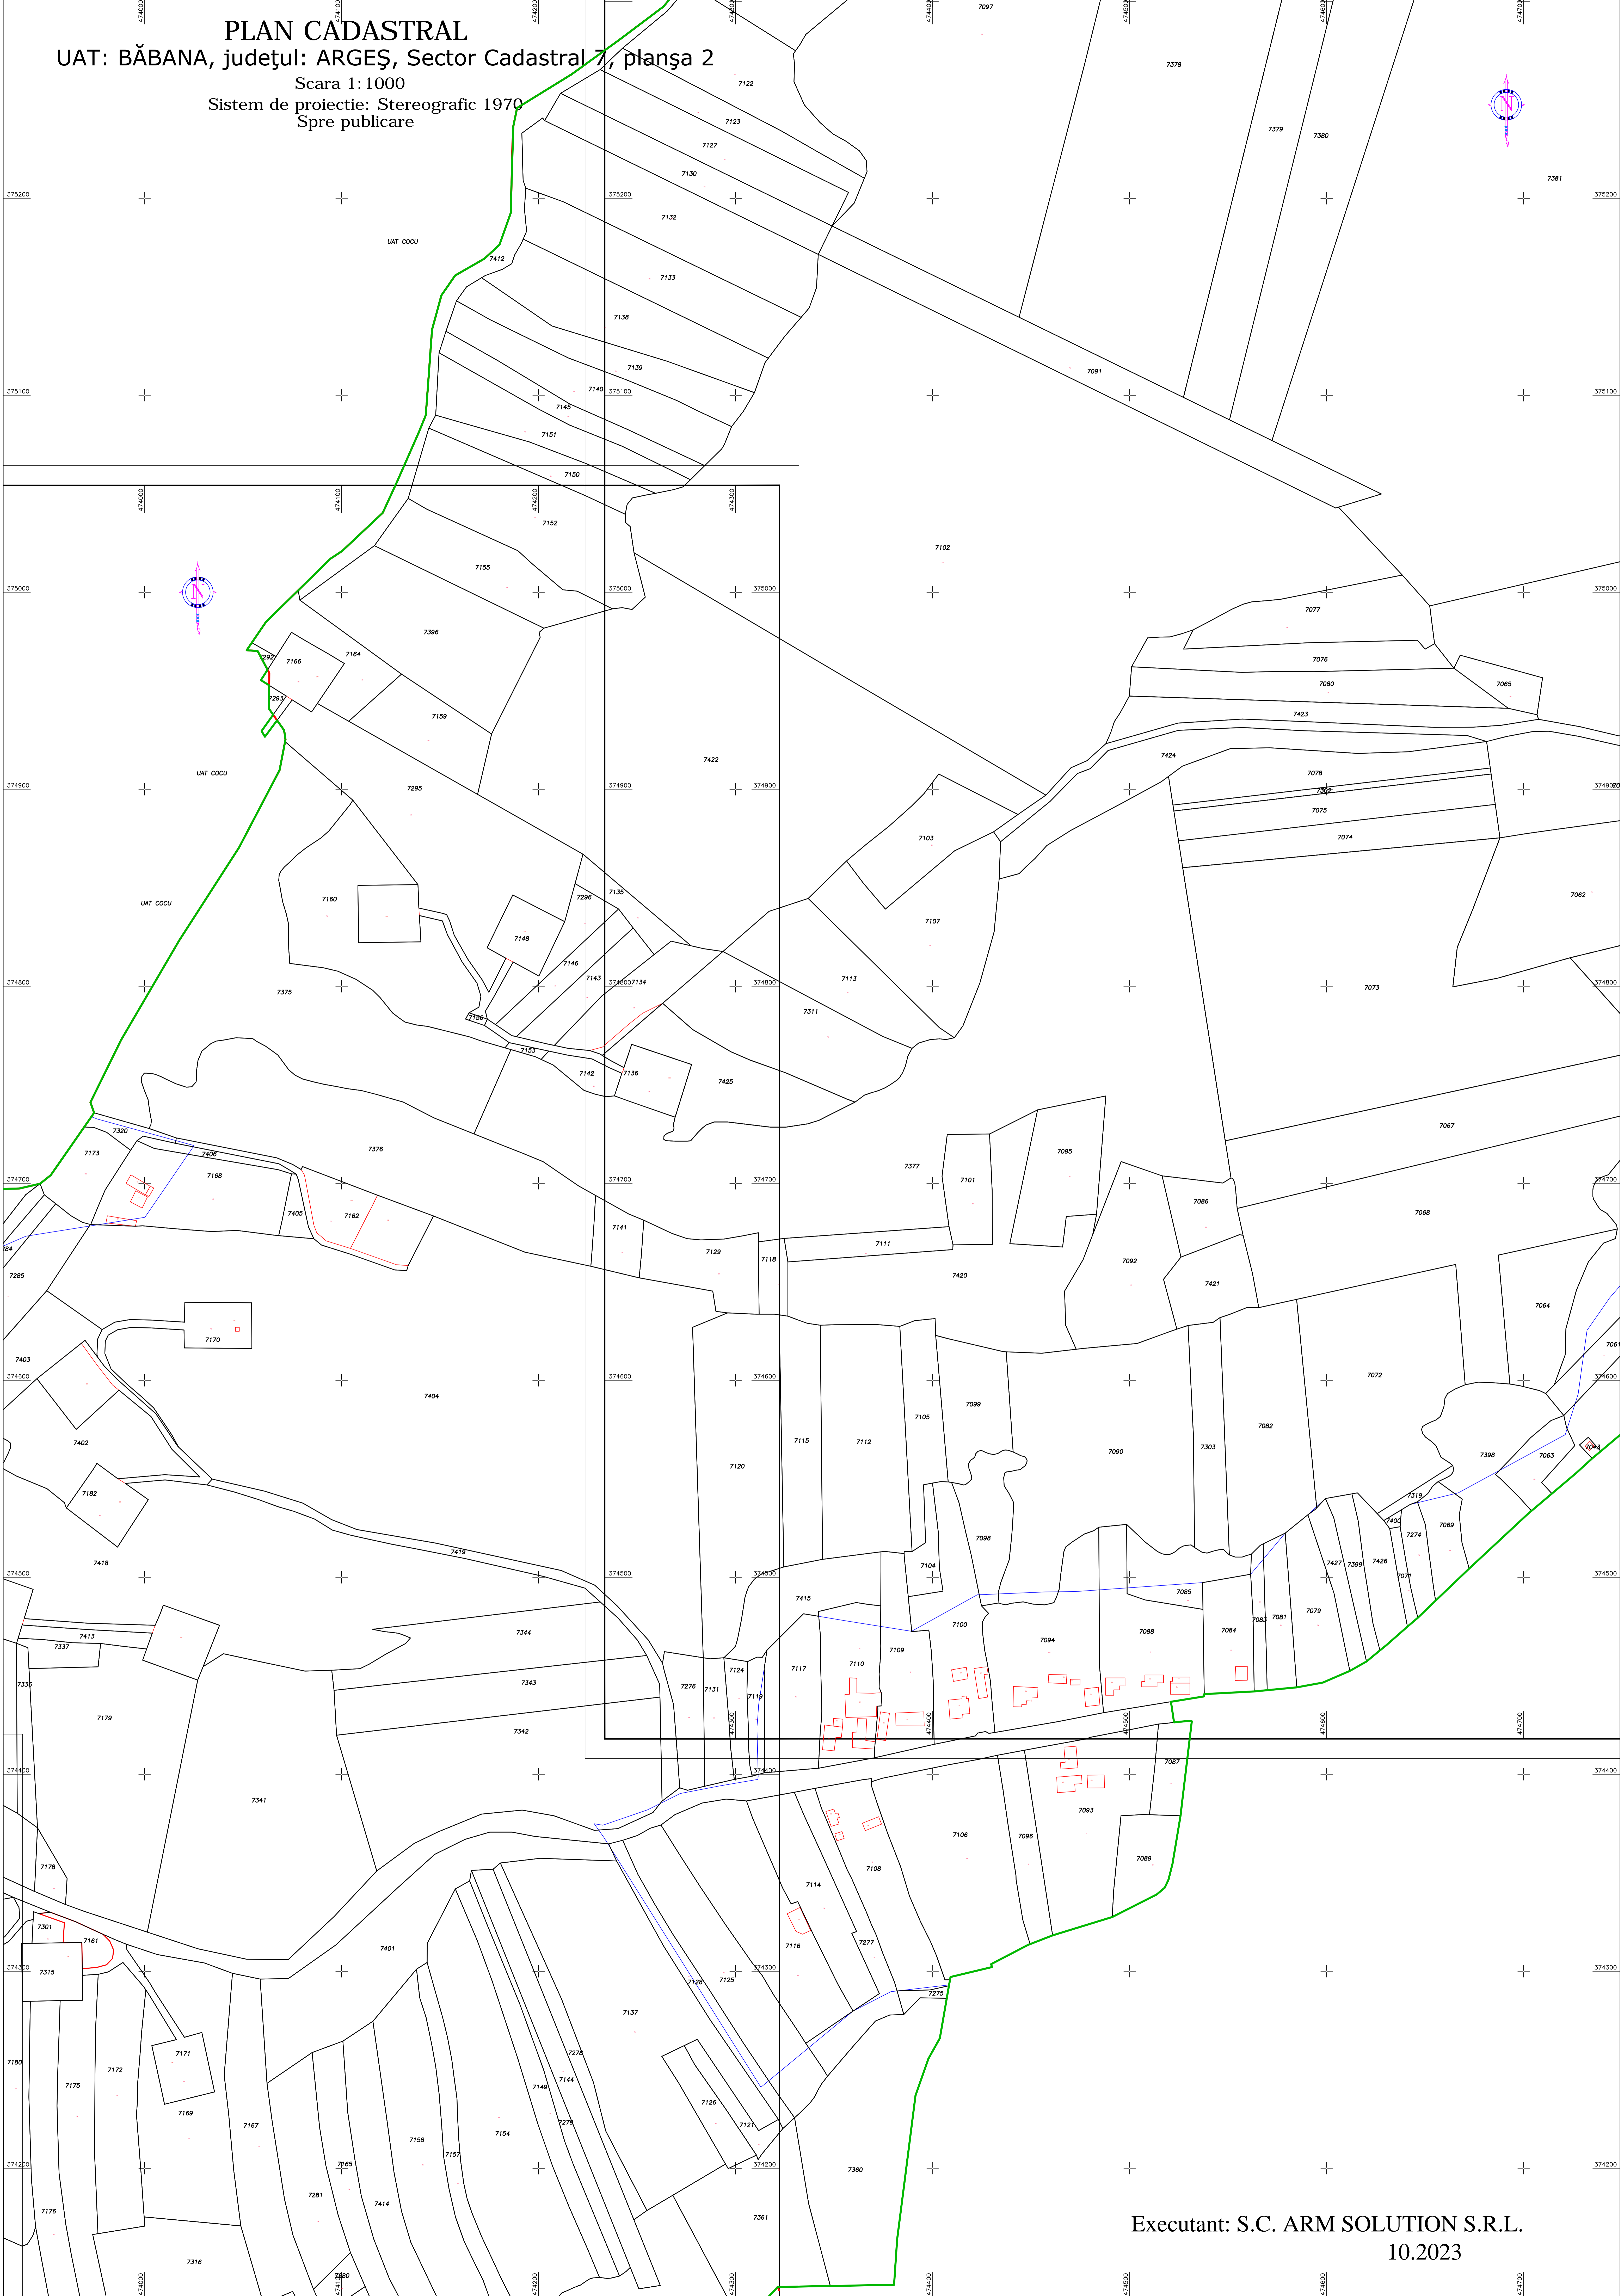

**PLAN CADASTRAL**  
UAT: BĂBANA, județul: ARGEȘ, Sector Cadastral 7, planșa 1  
Șcara 1: 1000  
Sistem de proiectie: Stereografic 1970  
Spre publicare

**LEGENDA**

- Limita sector cadastral
- Limita intravilan
- Limita imobil
- Limita U.A.T.

**PLAN CADASTRAL**  
**UAT: BĂBANA, județul: ARGEȘ, Sector Cadastral 7, planșa 2**

Scara 1: 1000  
Sistem de proiectie: Stereografic 1970  
Spre publicare

Executant: S.C. ARM SOLUTION S.R.L.  
10.2023

PLAN CADASTRAL  
UAT: BĂBANA, județul: ARGEȘ, Sector Cadastral 7, planșa 3

Scara 1:1000  
Sistem de proiectie: Stereografic 1970  
Spre publicare

Executant: S.C. ARM SOLUTION S.R.L.  
10.2023

, planșa 2

**PLAN CADASTRAL**  
UAT: BĂBANA, județul: ARGEȘ, Sector Cadastral 7, planșa 4  
Scara 1: 1000  
Sistem de proiectie: Stereografic 1970  
Spre publicare

Executant: S.C. ARM SOLUTION S.R.L.  
10.2023

**PLAN CADASTRAL**  
UAT: BĂBANA, județul: ARGEȘ, Sector Cadastral 7, planșa 5  
Scara 1:1000  
Sistem de proiectie: Stereografic 1970  
Spre publicare

Executant: S.C. ARM SOLUTION S.R.L.  
10.2023