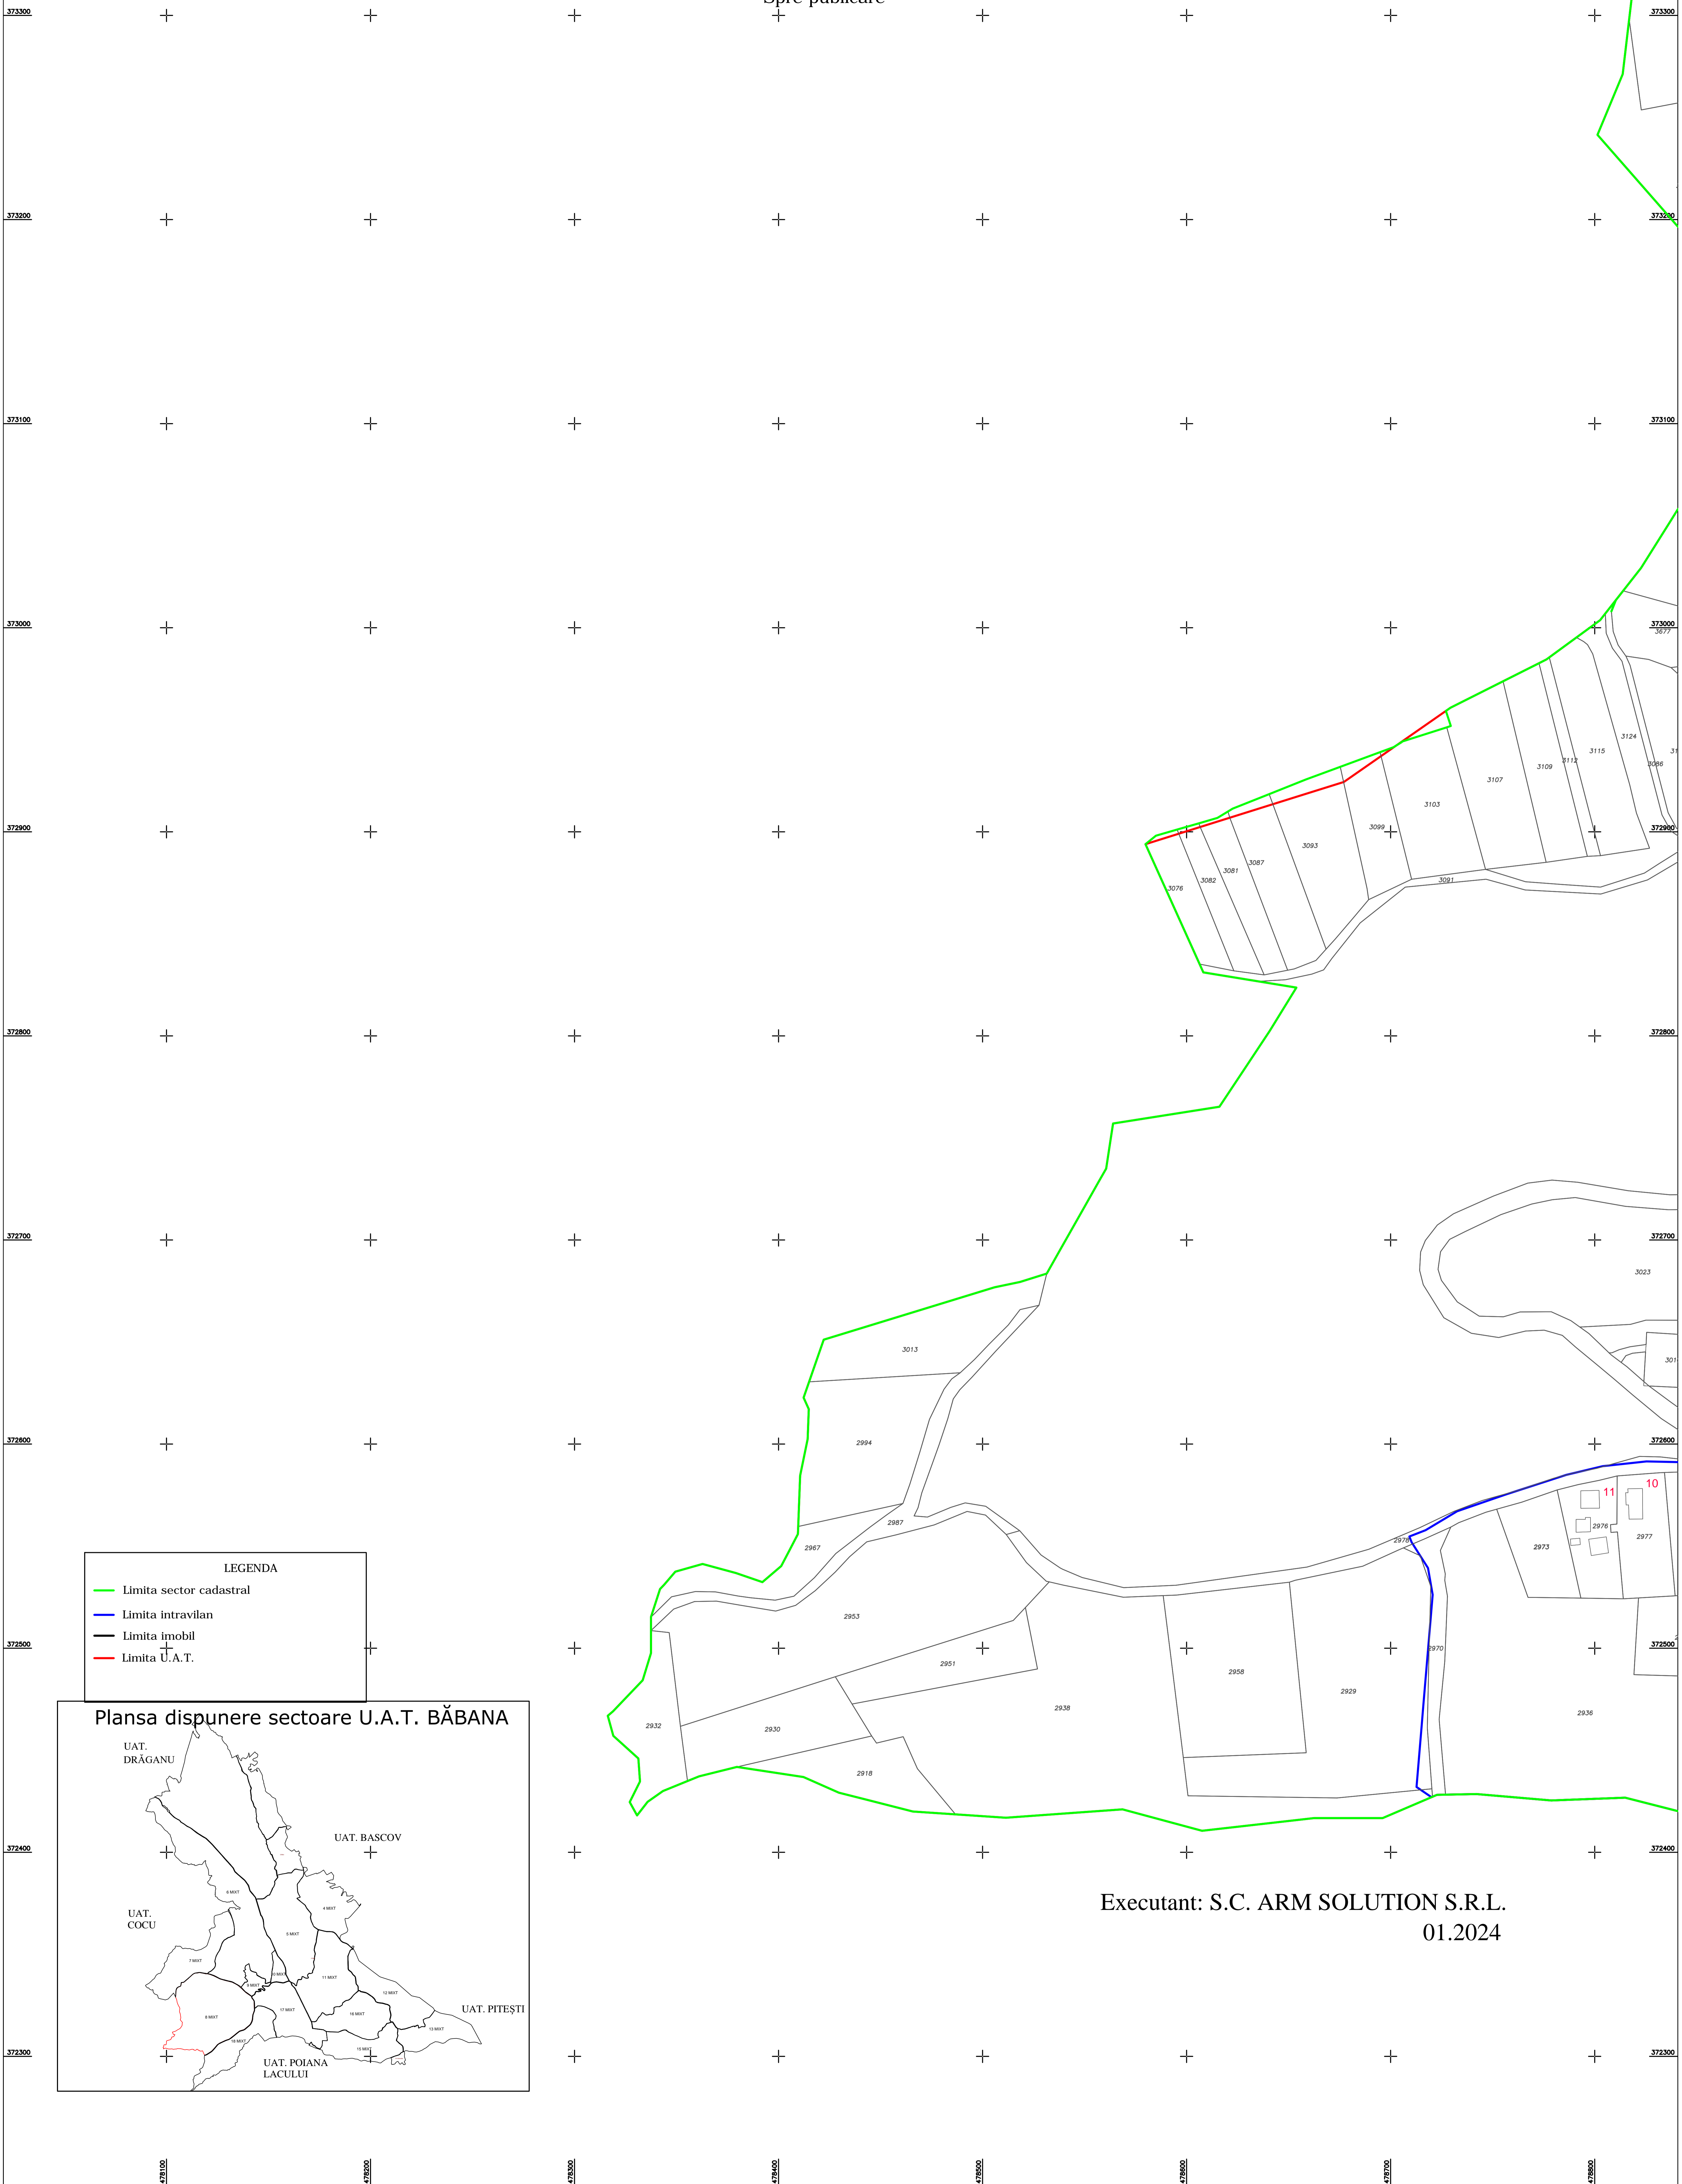

PLAN CADASTRAL
UAT: BĂBANA, județul: ARGEȘ, Sector Cadastral 8, planșa 5

Scara 1: 1000
Sistem de proiectie: Stereografic 1970
Spre publicare

LEGENDA

- Limita sector cadastral
- Limita intravilan
- Limita imobil
- Limita U.A.T.