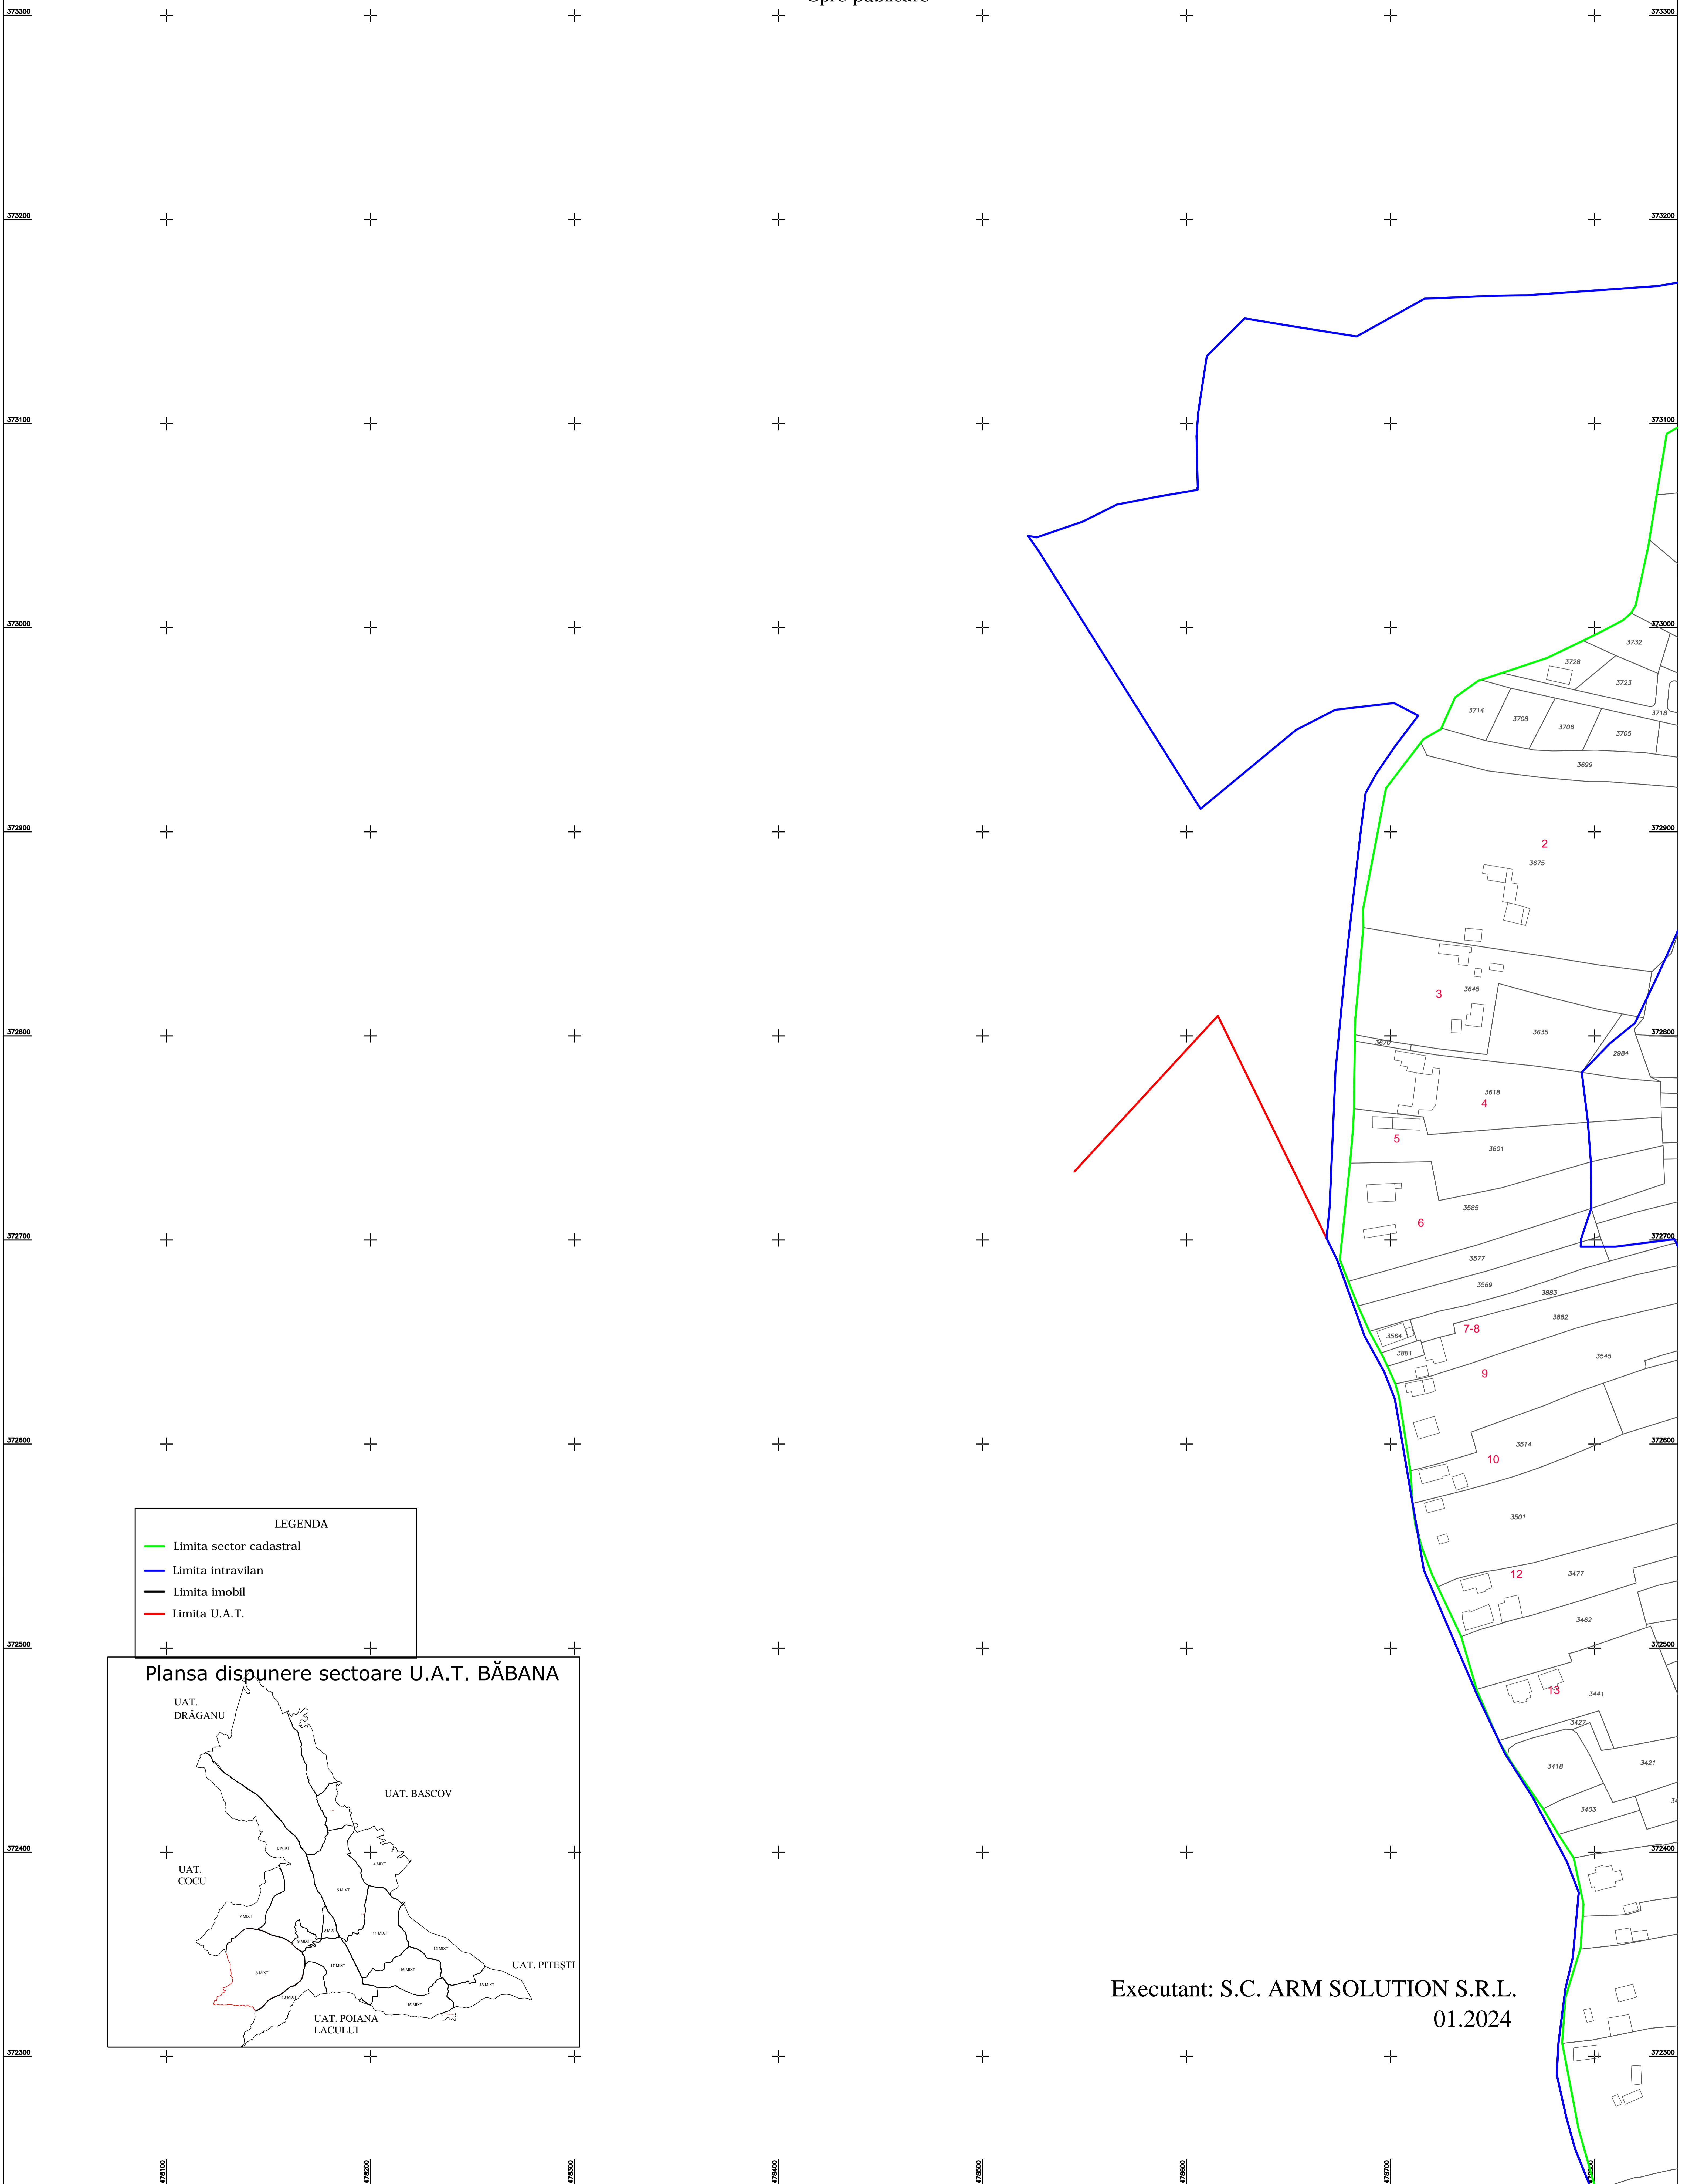

PLAN CADASTRAL  
UAT: BĂBANA, județul: ARGES, Sector Cadastral 8, planșa 1

Scara 1:1000  
Sistem de proiectie: Stereografic 1970  
Spre publicare

LEGENDA

	Limita sector cadastral
	Limita intravilan
	Limita imobil
	Limita U.A.T.

Executant: S.C. ARM SOLUTION S.R.L.  
01.2024