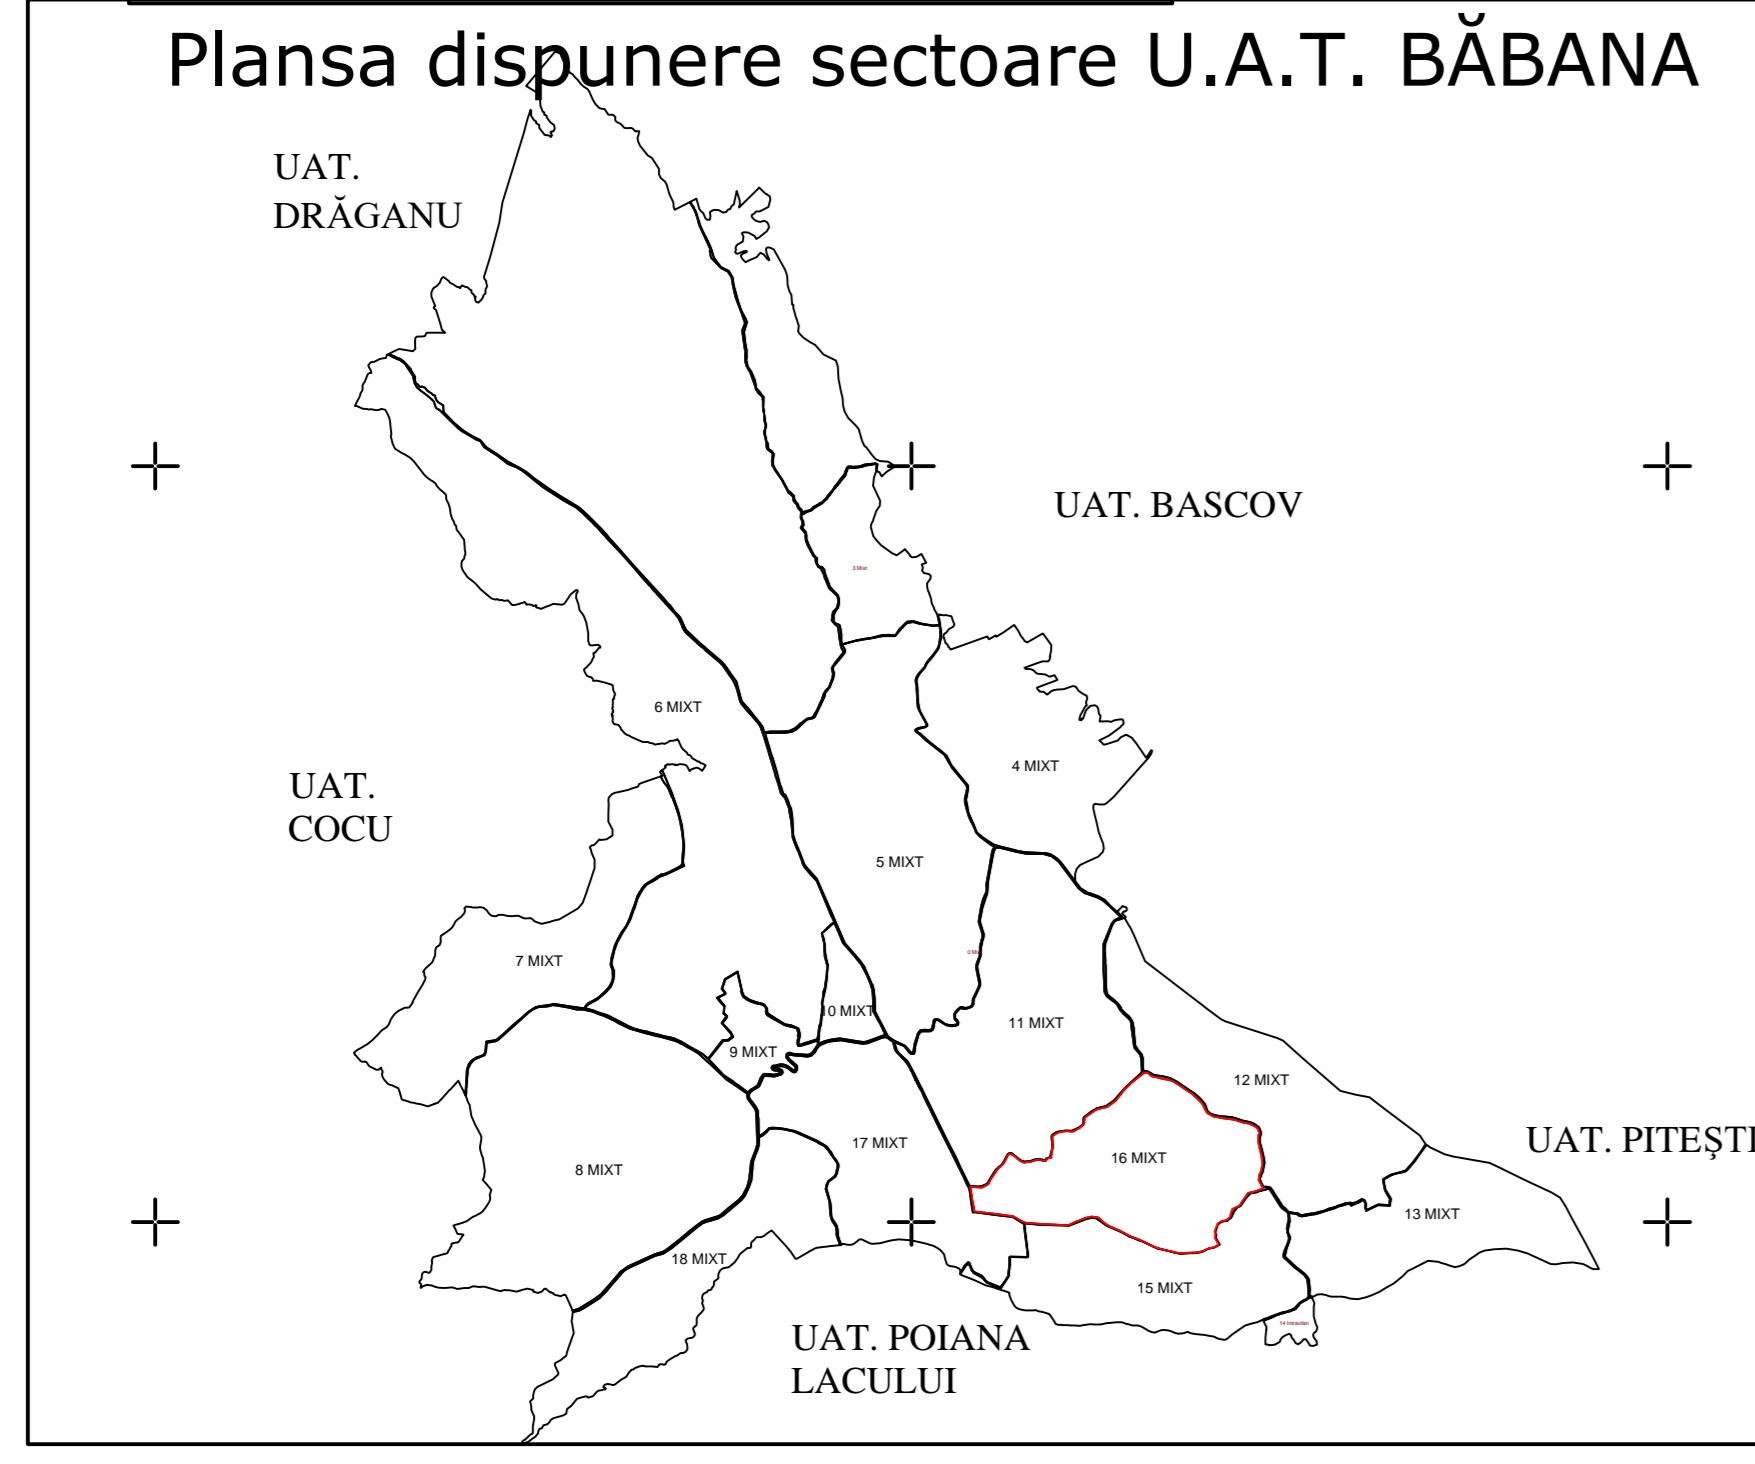

PLAN CADASTRAL
UAT: BĂBANA, județul: ARGEȘ, Sector Cadastral 16, planșa 3
Scara 1: 1000
Sistem de proiectie: Stereografic 1970
Spre publicare

| LEGENDA | |
|---------|-------------------------|
| | Limita sector cadastral |
| | Limita intravilan |
| | Limita imobil |
| | Limita U.A.T. |