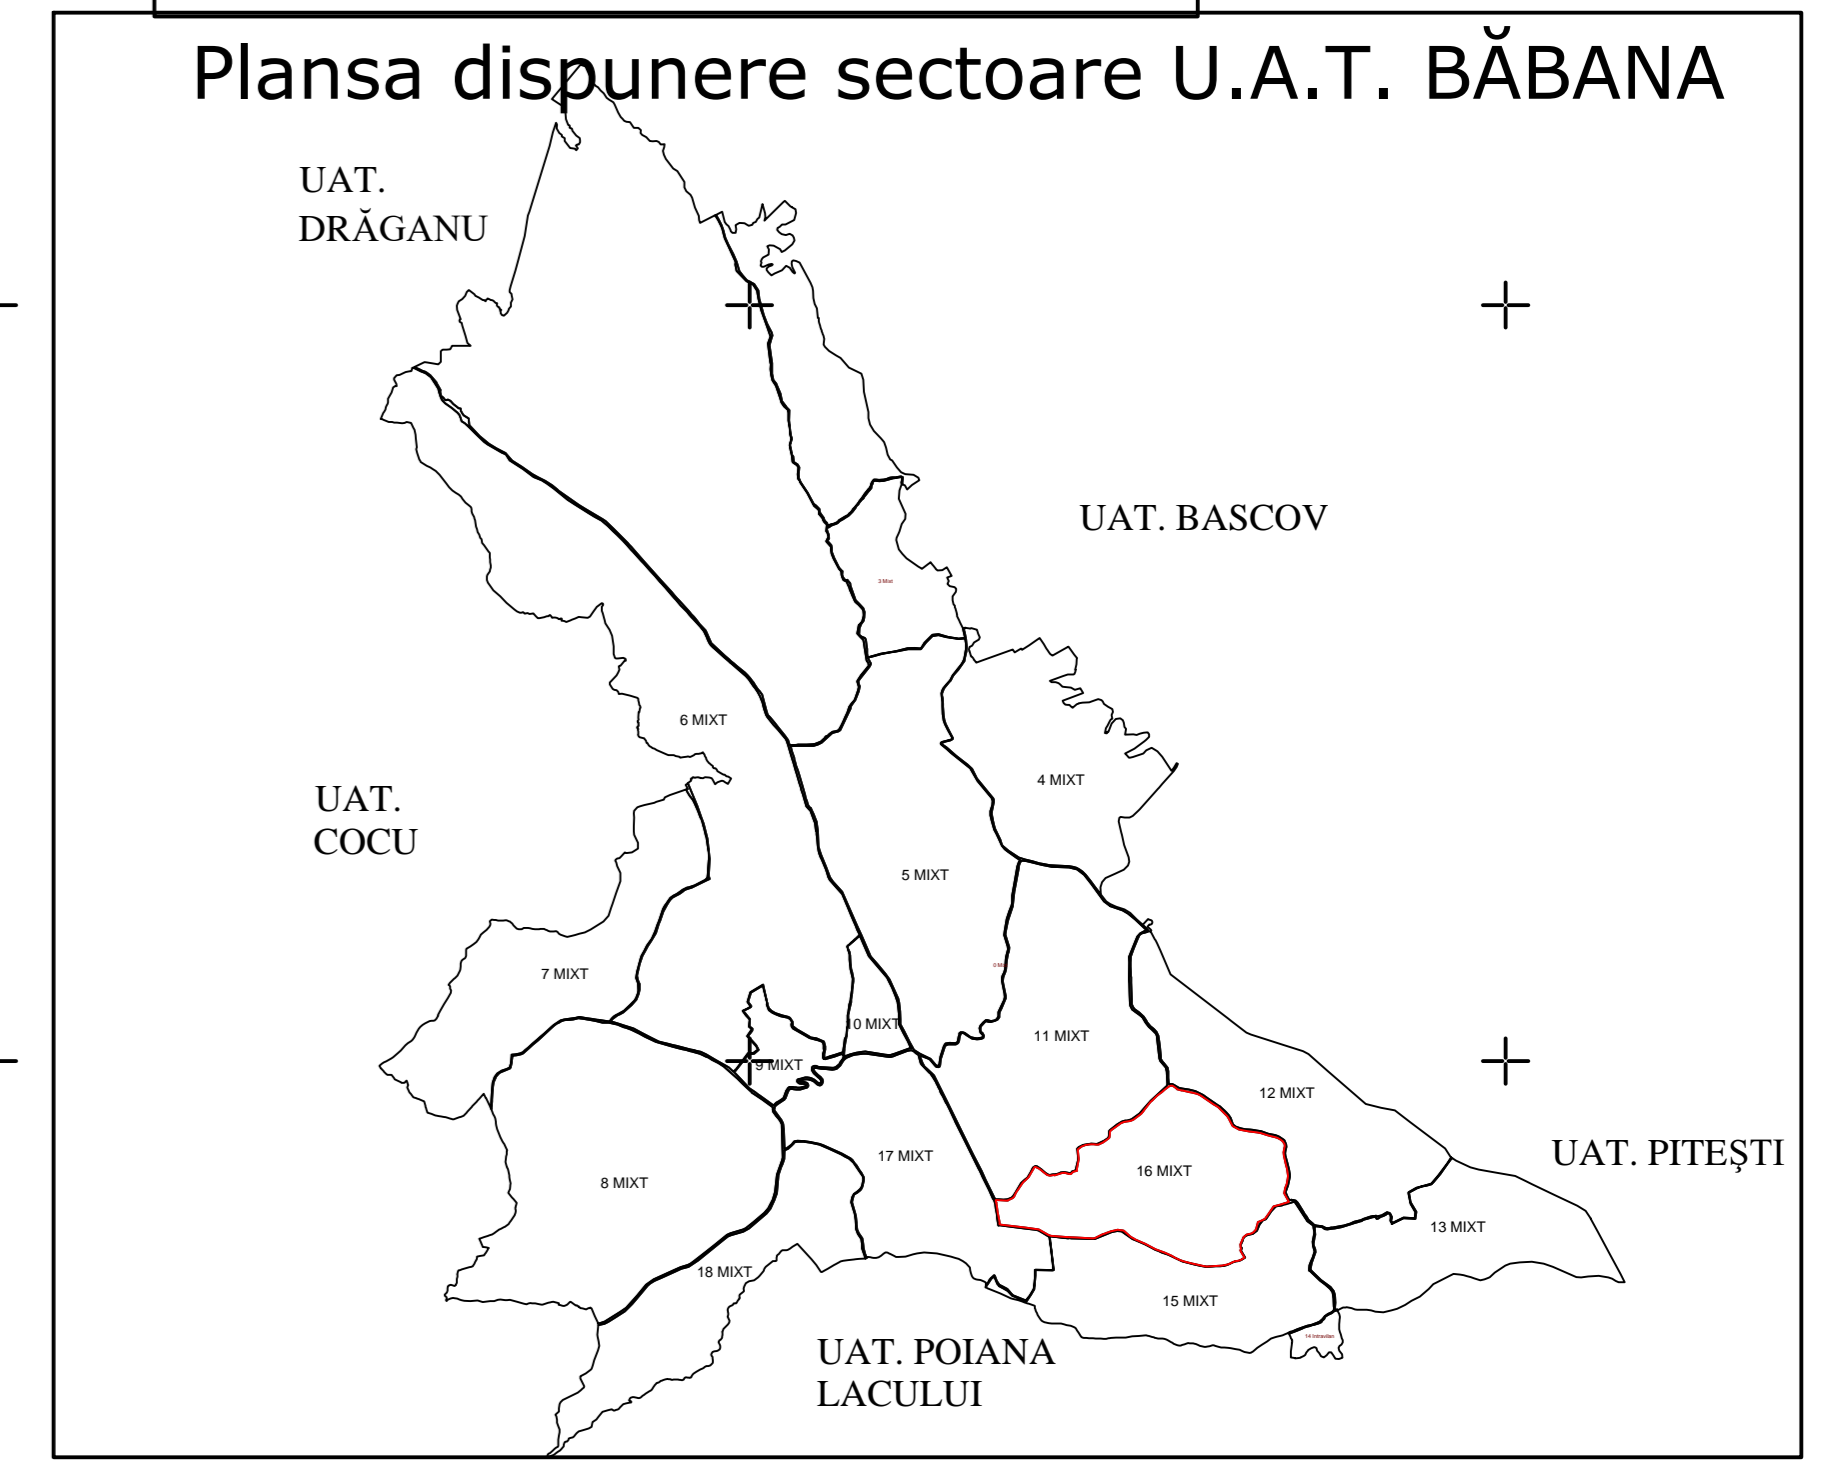

PLAN CADASTRAL
 UAT: BĂBANA, județul: ARGES, Sector Cadastral 16, planșa 2
 Scara 1: 1000+
 Sistem de proiectie: Stereografic 1970
 Spre publicare

| LEGENDA | |
|---------|-------------------------|
| | Limita sector cadastral |
| | Limita intravilan |
| | Limita imobil |
| | Limita U.A.T. |