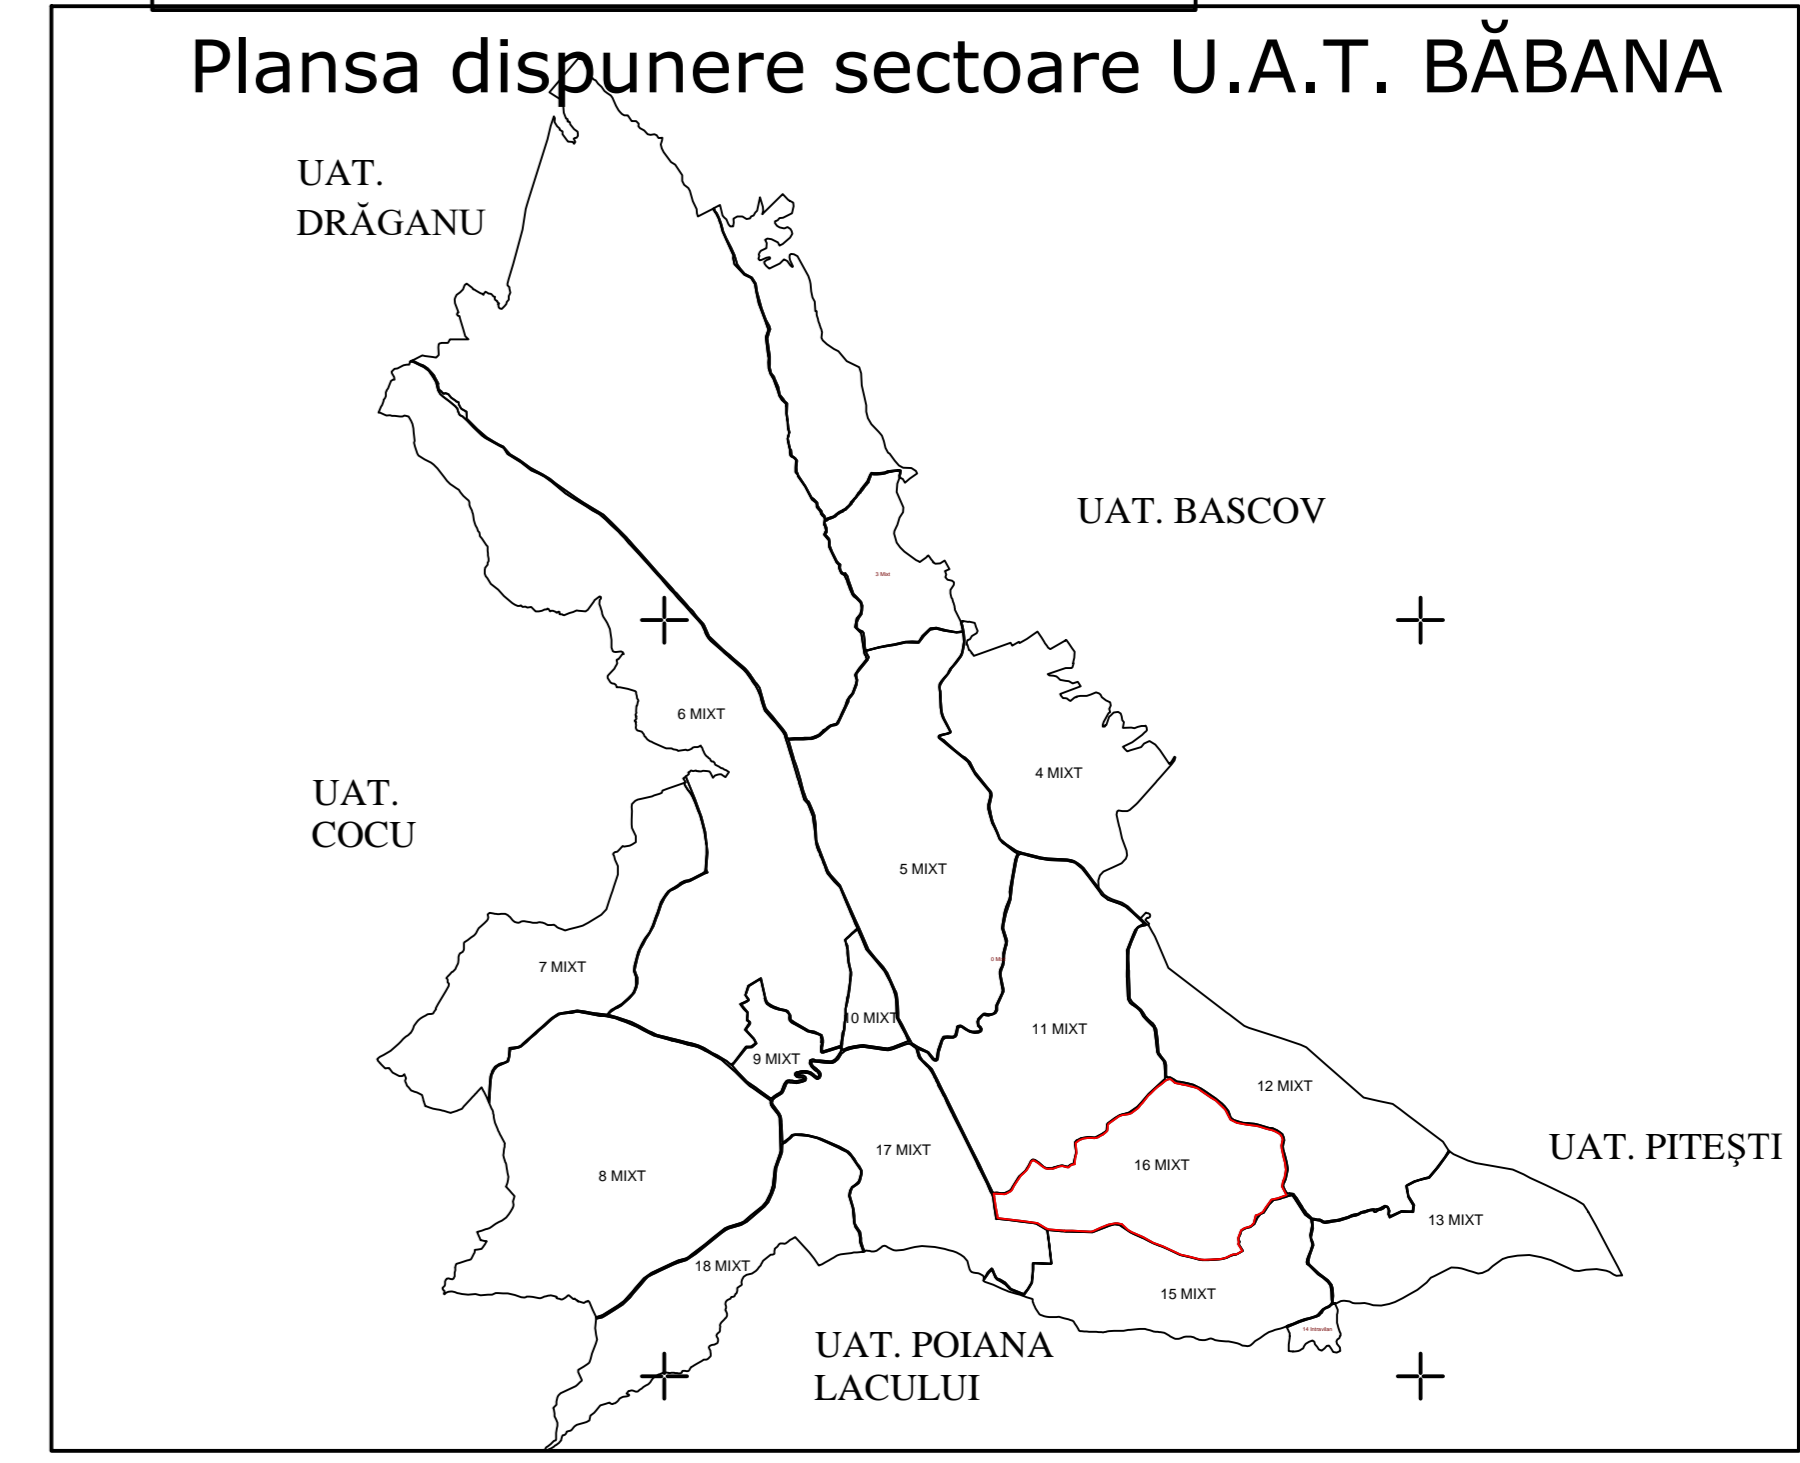

PLAN CADASTRAL
UAT: BĂBANA, județul: ARGEȘ, Sector Cadastral 16, planșa 1
Scara 1: 1000
Sistem de proiectie: Stereografic 1970
Spră publicare

LEGENDA

- Limita sector cadastral
- Limita intravilan
- Limita imobil
- Limita U.A.T.