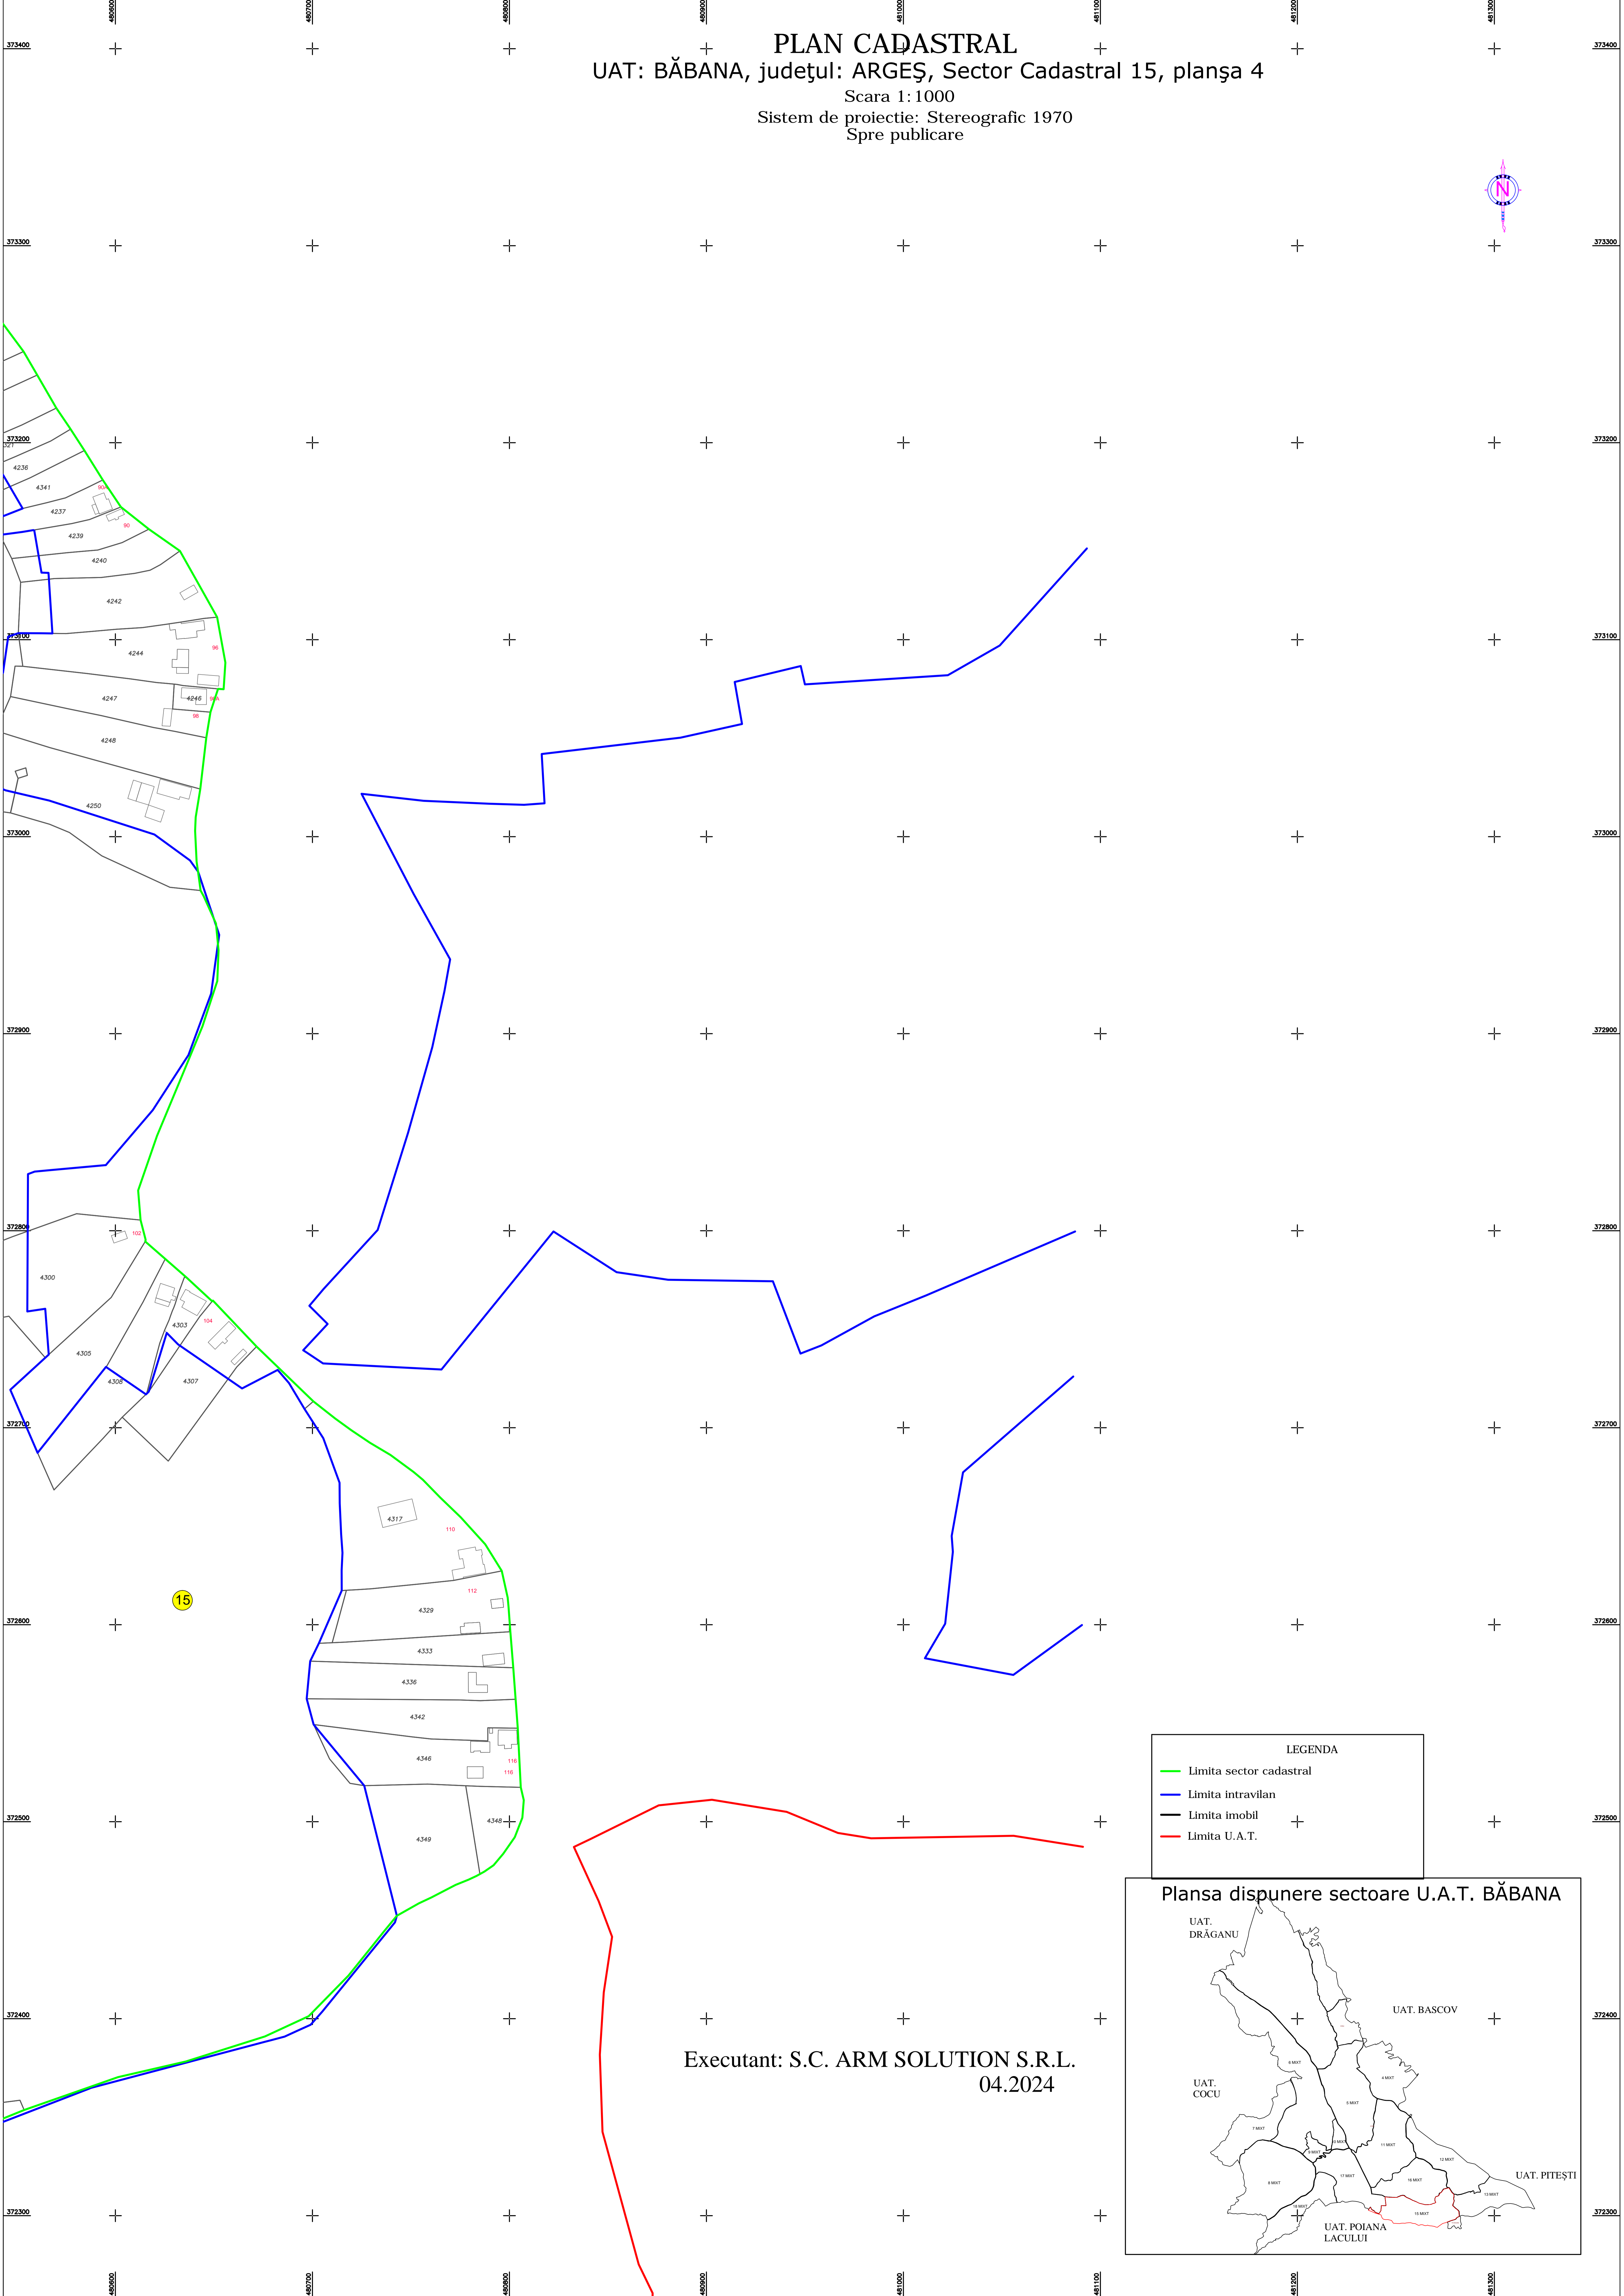

PLAN CADASTRAL
UAT: BĂBANA, județul: ARGES, Sector Cadastral 15, planșa 4
Scara 1:1000
Sistem de proiectie: Stereografic 1970
Spre publicare

LEGENDA	
	Limita sector cadastral
	Limita intravilan
	Limita imobil
	Limita U.A.T.