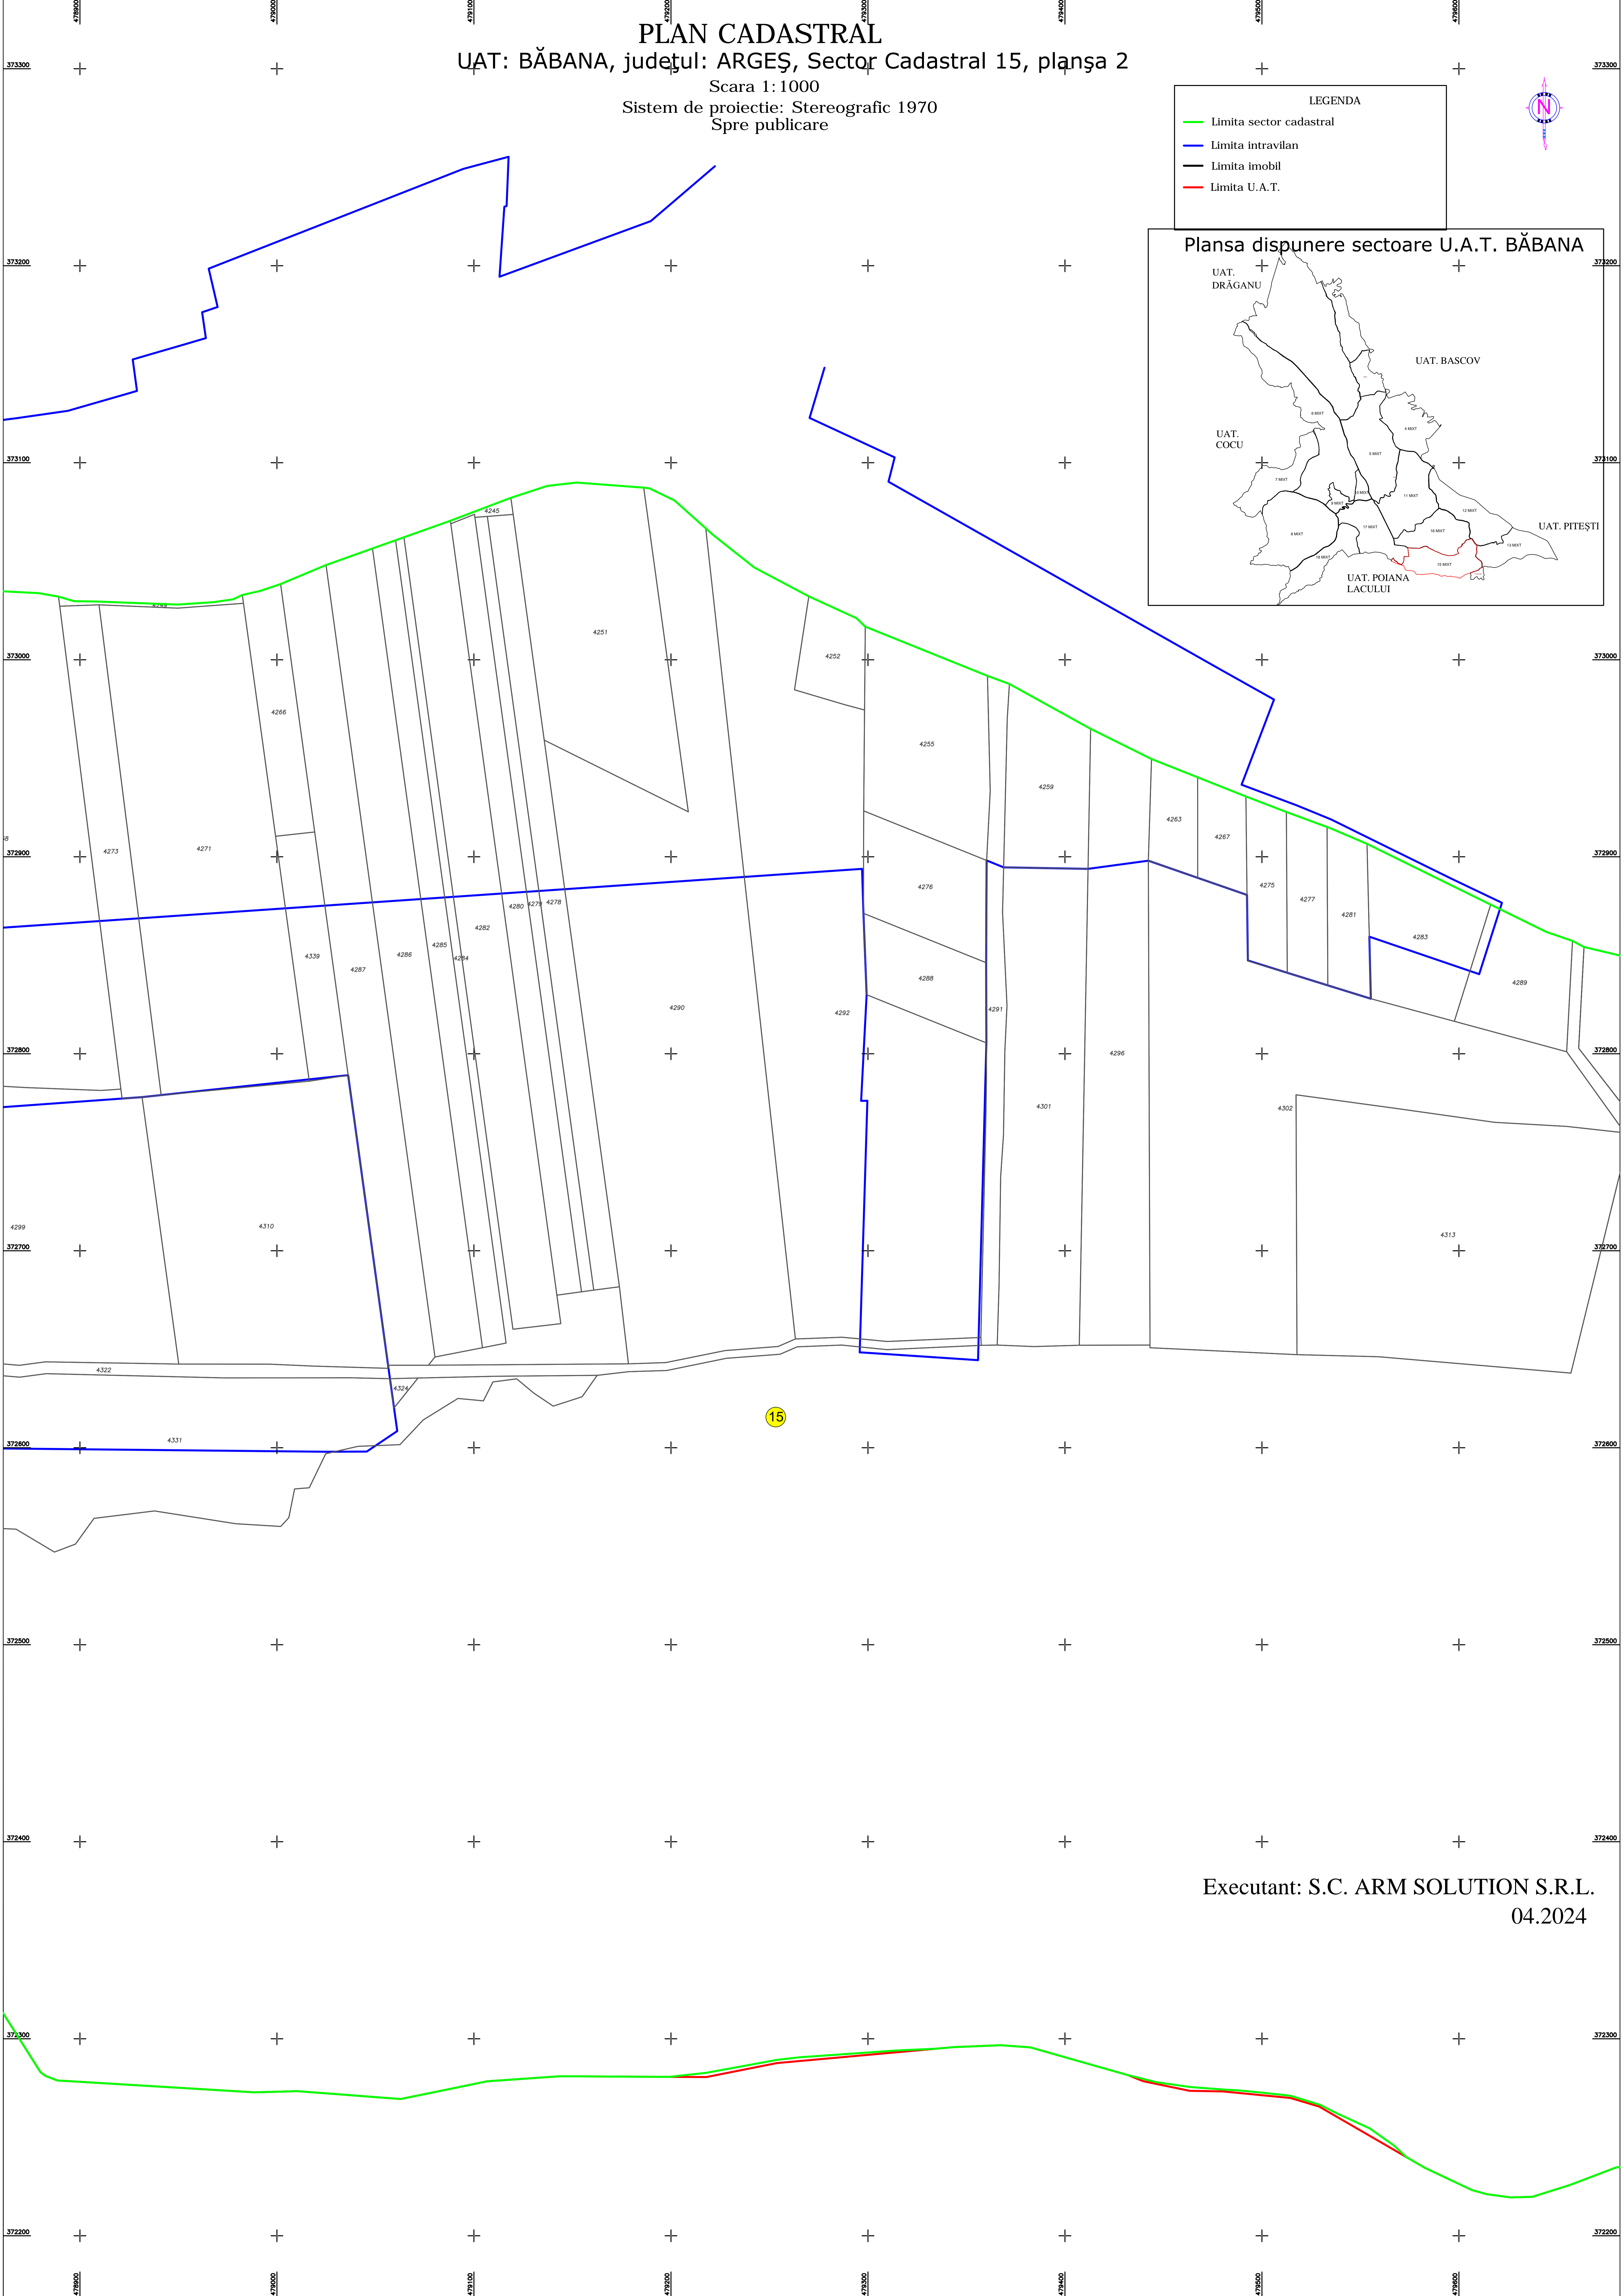

PLAN CADASTRAL
UAT: BĂBANA, județul: ARGHȘ, Sector Cadastral 15, planșa 2
Scara 1:1000
Sistem de proiectie: Stereografic 1970
Spre publicare

LEGENDA

- Limita sector cadastral
- Limita intravilan
- Limita imobil
- Limita U.A.T.