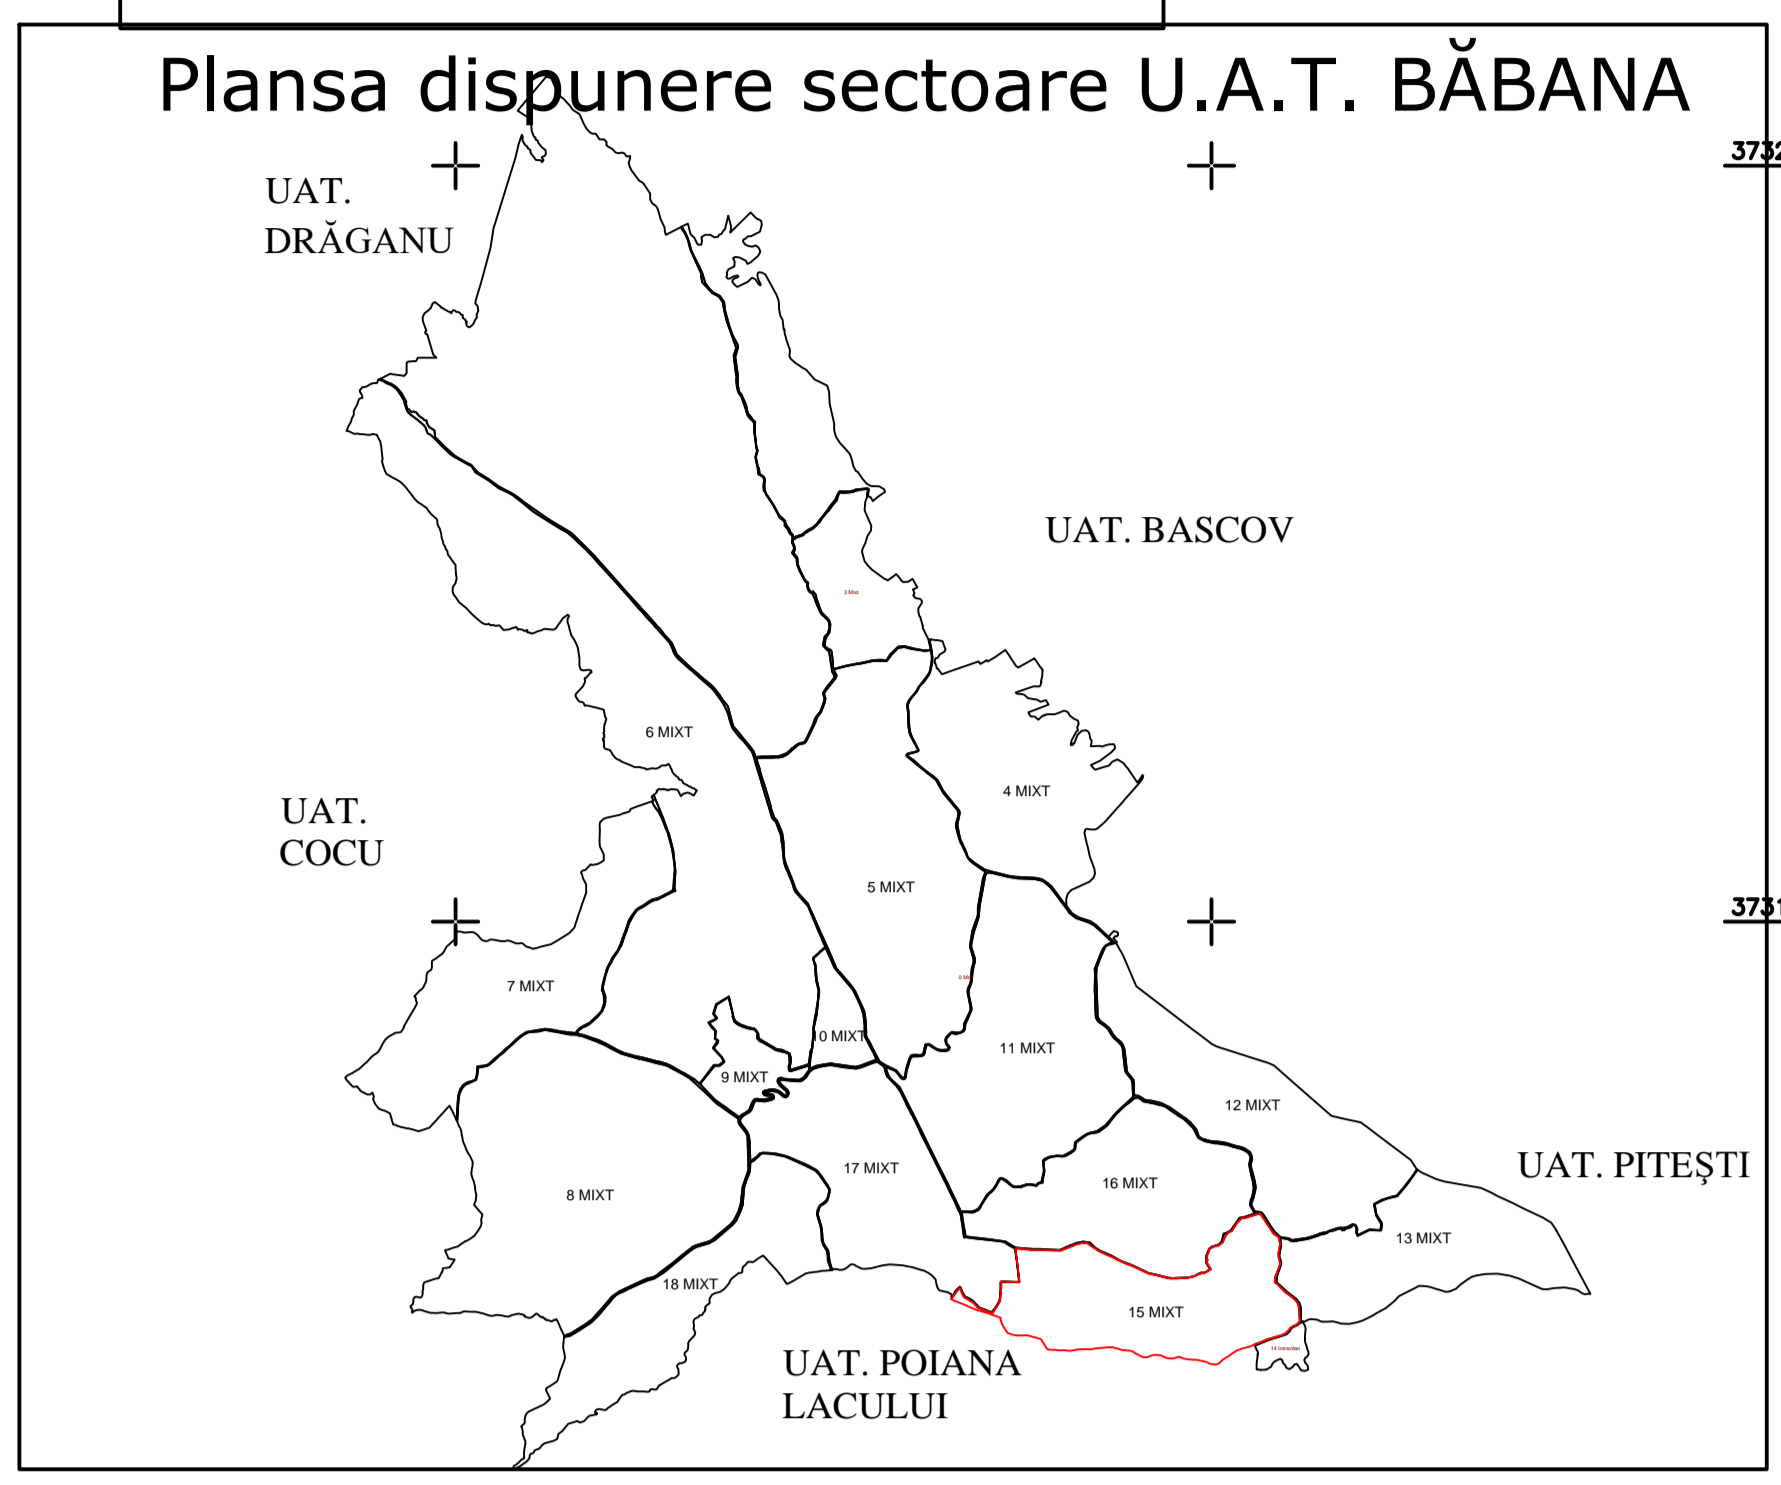

PLAN CADASTRAL
UAT: BĂBANA, județul: ARGHȘ, Sector Cadastral 15, planșa 2
Scara 1:1000
Sistem de proiectie: Stereografic 1970
Spre publicare

LEGENDA

- Limita sector cadastral
- Limita intravilan
- Limita imobil
- Limita U.A.T.

Executant: S.C. ARM SOLUTION S.R.L.
04.2024