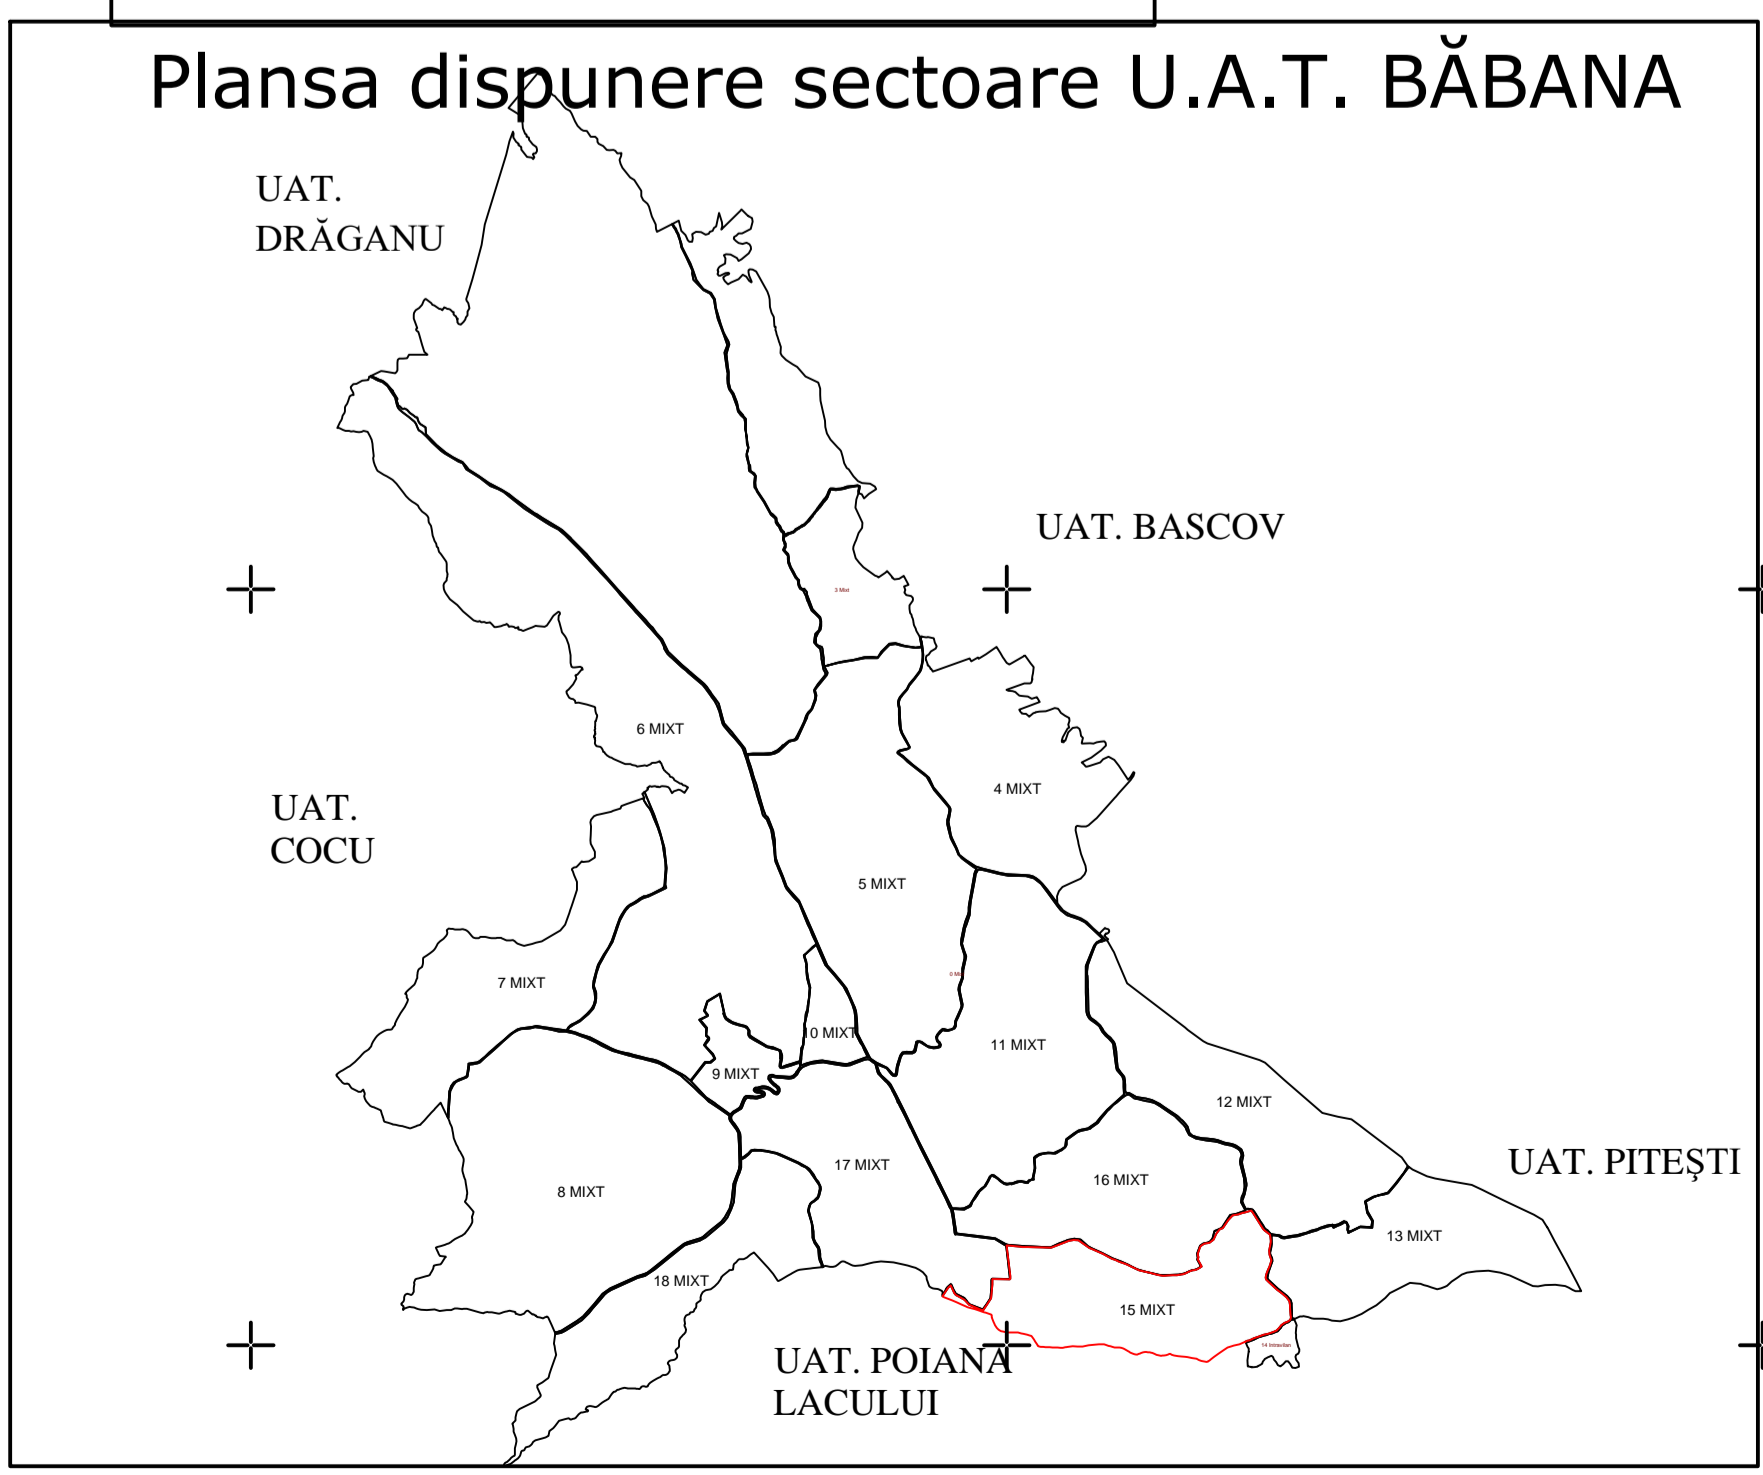

PLAN CADASTRAL
UAT: BĂBANA, județul: ARGEȘ, Sector Cadastral 15, planșa 1
Scara 1:1000
Sistem de proiectie: Stereografic 1970
Spre publicare

LEGENDA

	Limita sector cadastral
	Limita intravilan
	Limita imobil
	Limita U.A.T.

Executant: S.C. ARM SOLUTION S.R.L.
04.2024