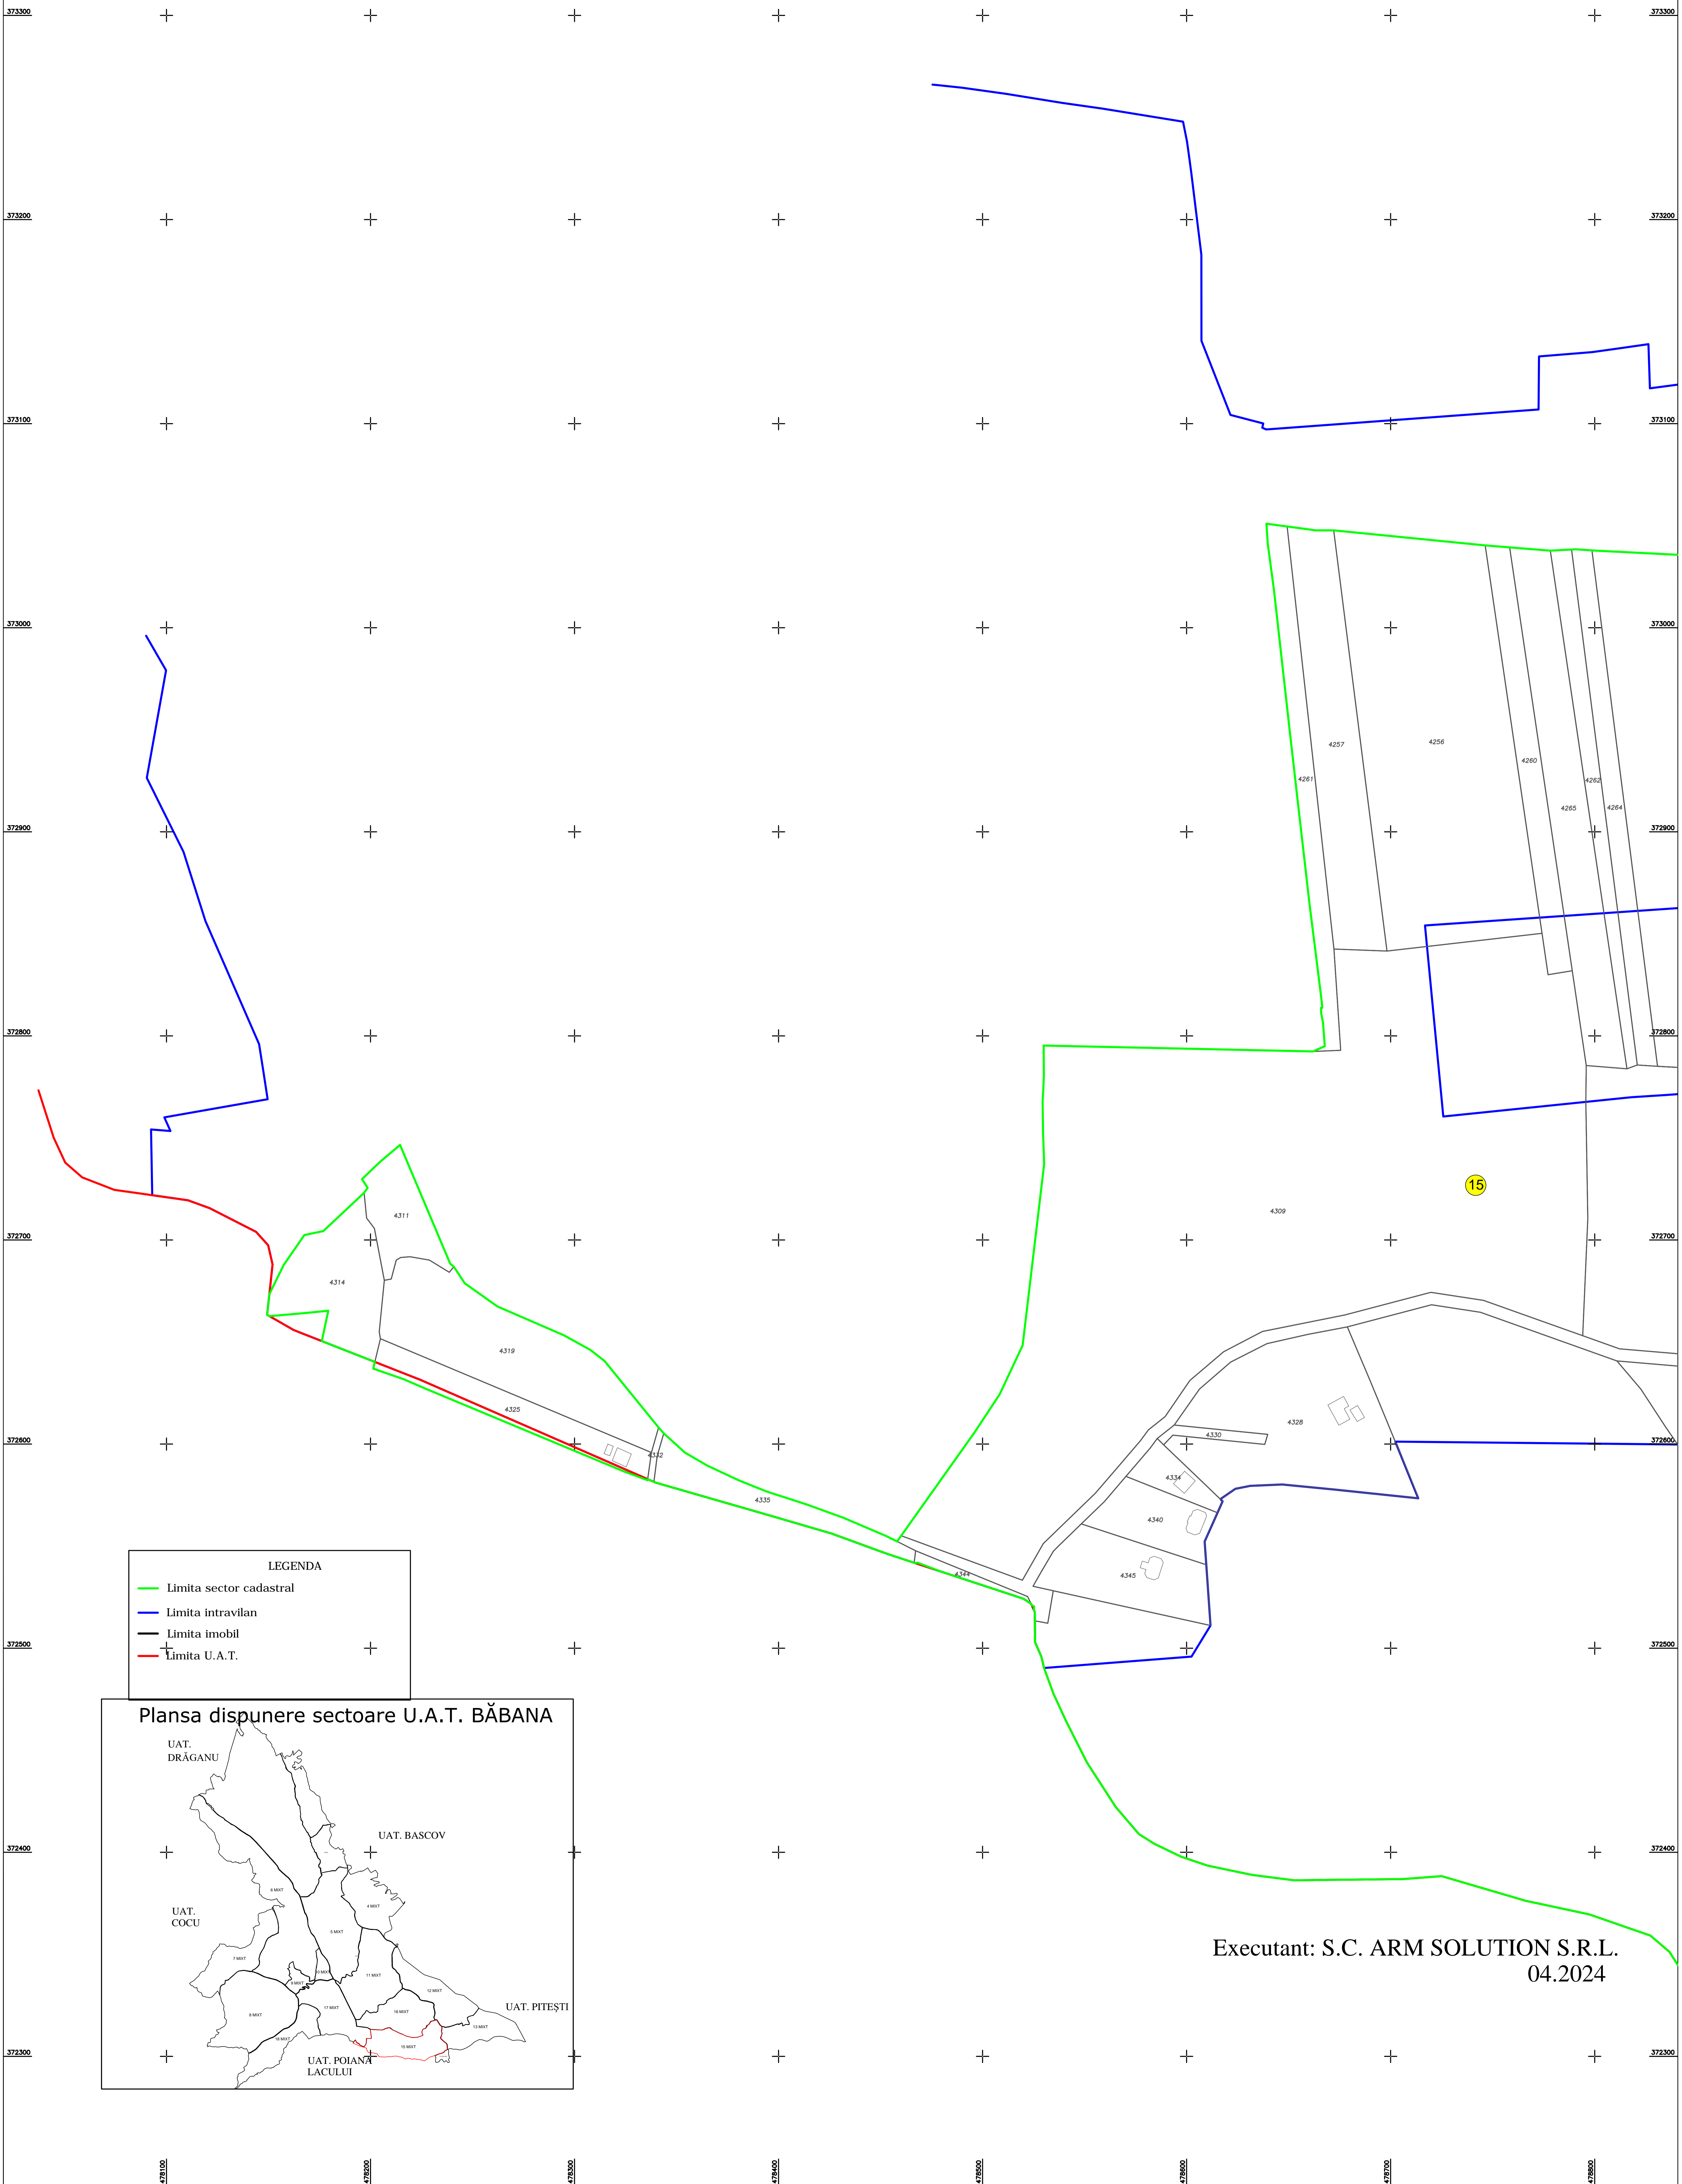

PLAN CADASTRAL
UAT: BĂBANA, județul: ARGEȘ, Sector Cadastral 15, planșa 1
Scara 1:1000
Sistem de proiectie: Stereografic 1970
Spre publicare

LEGENDA

	Limita sector cadastral
	Limita intravilan
	Limita imobil
	Limita U.A.T.