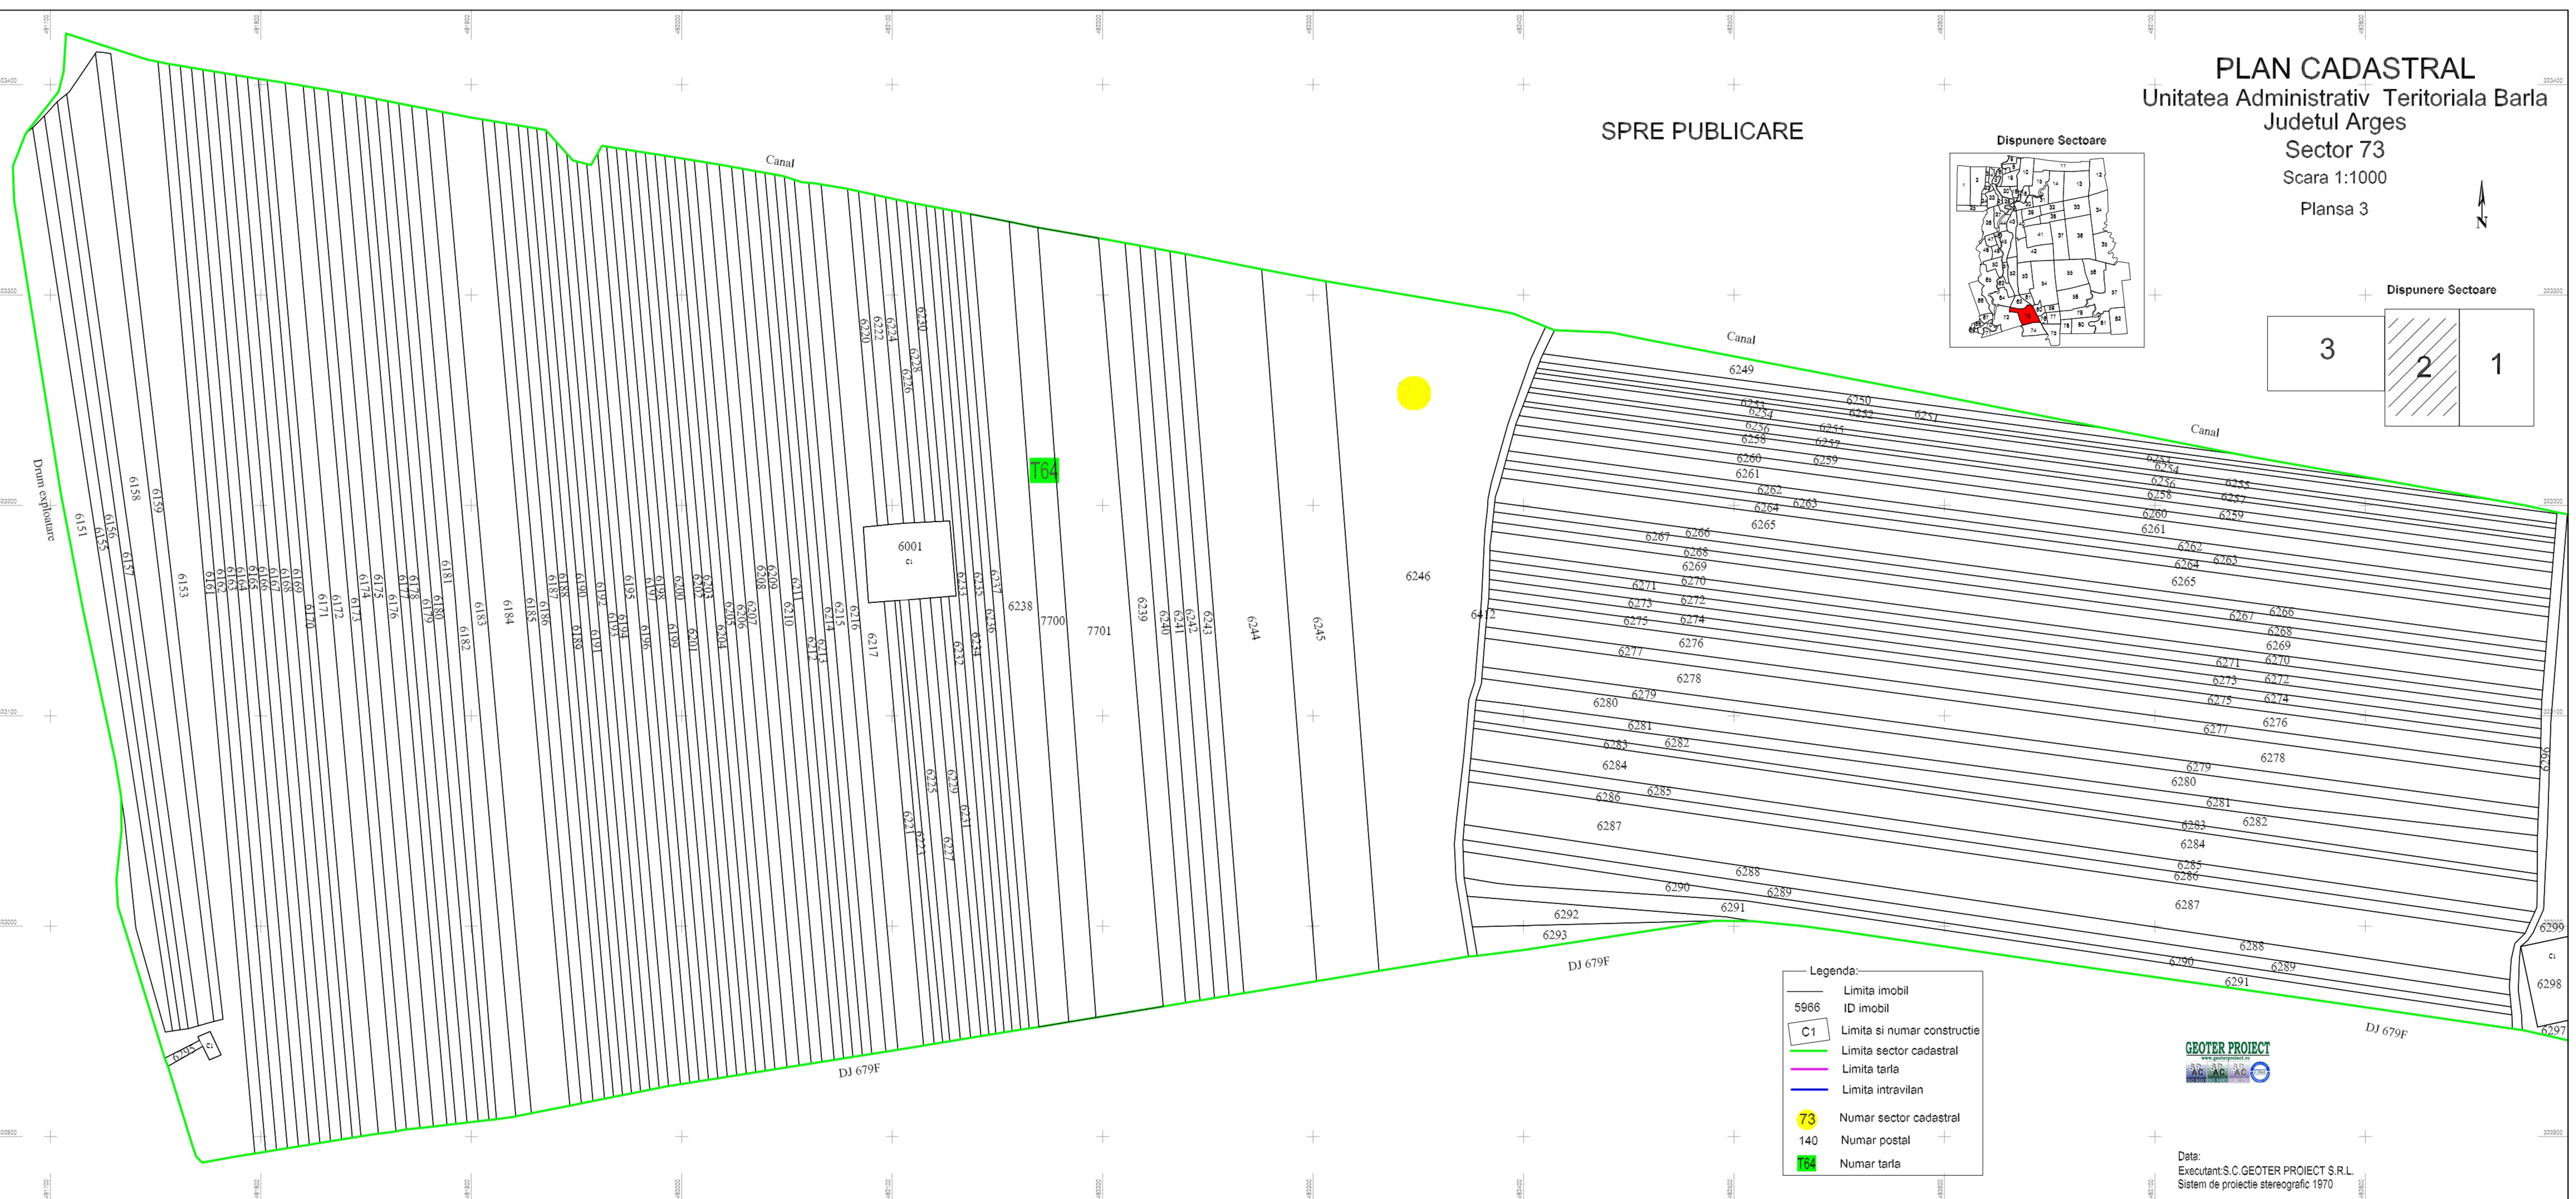

PLAN CADASTRAL
 Unitatea Administrativ Teritoriala Barla
 Judetul Arges
 Sector 73
 Scara 1:1000
 Plansa 3

SPRE PUBLICARE

Legenda:

	Limita imobil
	ID imobil
	Limita si numar constructie
	Limita sector cadastral
	Limita tarla
	Limita intravilan
	Numar sector cadastral
	Numar postal
	Numar tarla

Data:
 Executant: S.C. GEOTER PROIECT S.R.L.
 Sistem de proiectie stereografic 1970