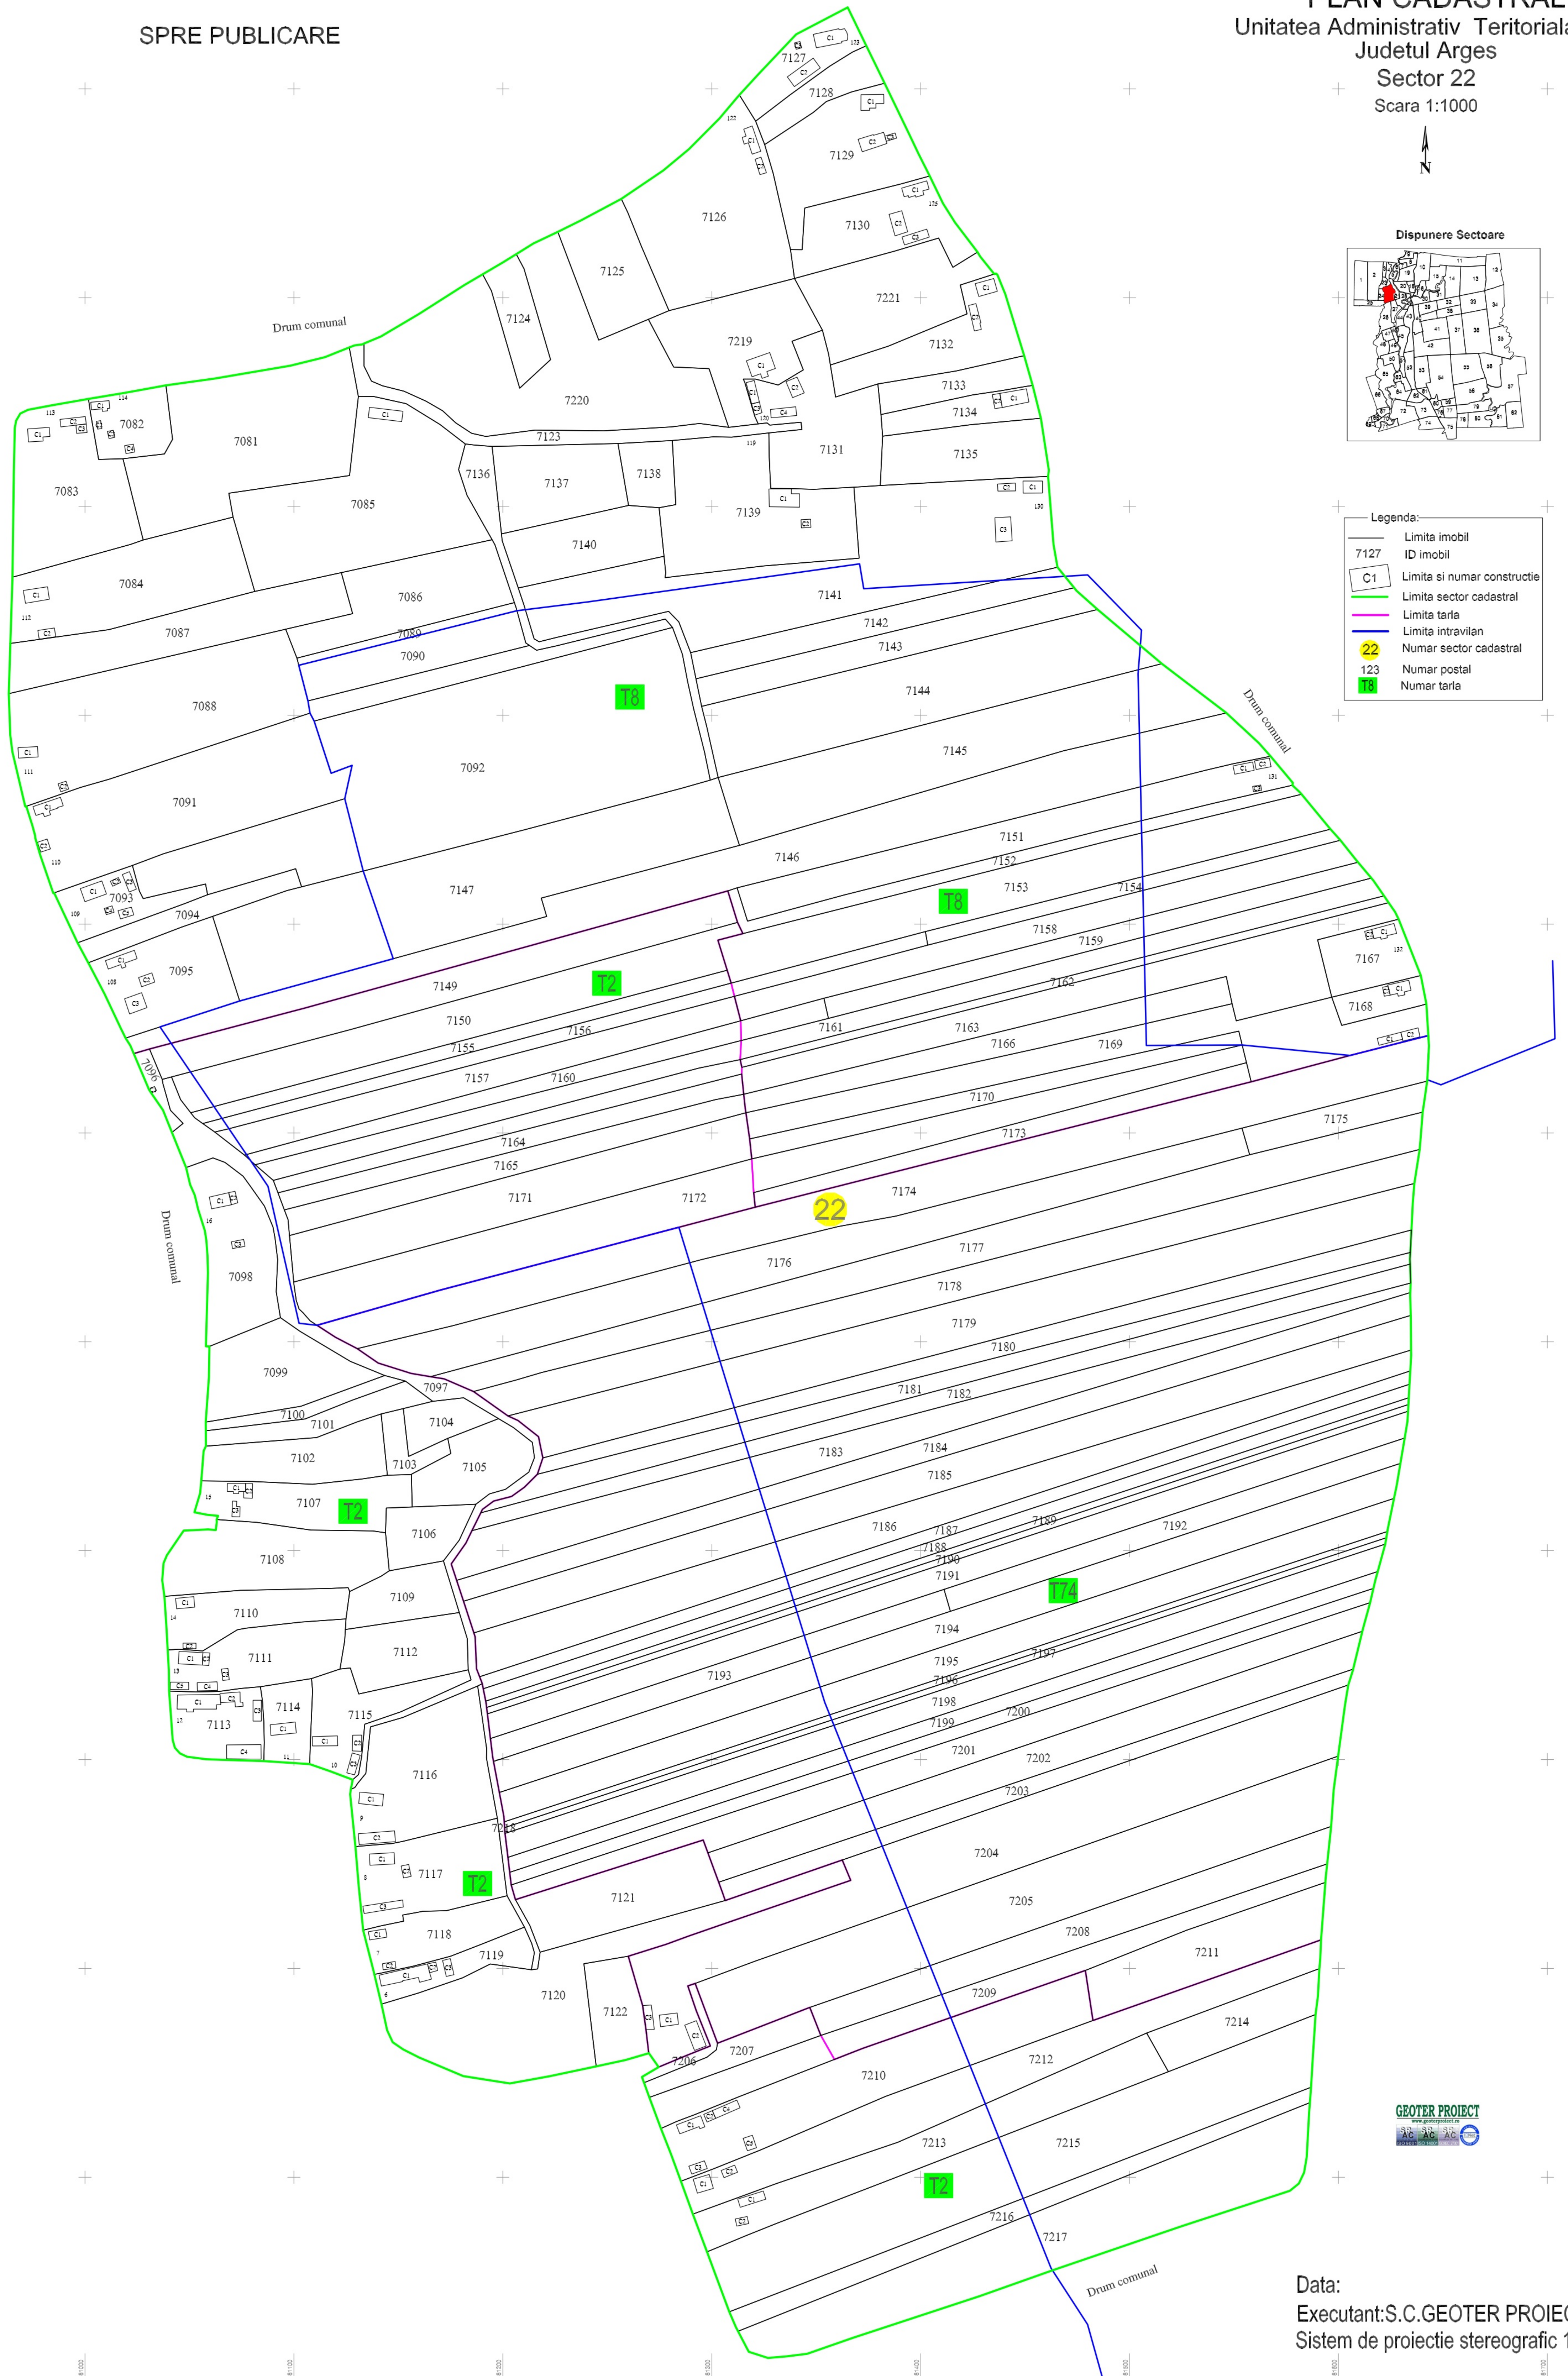

SPRE PUBLICARE

PLAN CADASTRAL
Unitatea Administrativ Teritoriala Barla
Judetul Arges
Sector 22
Scara 1:1000

Dispunere Sectoare

Legenda:

	Limita imobil
7127	ID imobil
	Limita si numar constructie
	Limita sector cadastral
	Limita tarla
	Limita intravilan
	Numar sector cadastral
	Numar postal
	Numar tarla

Data:
Executant: S.C. GEOTER PROIECT S.R.L.
Sistem de proiectie stereografic 1970