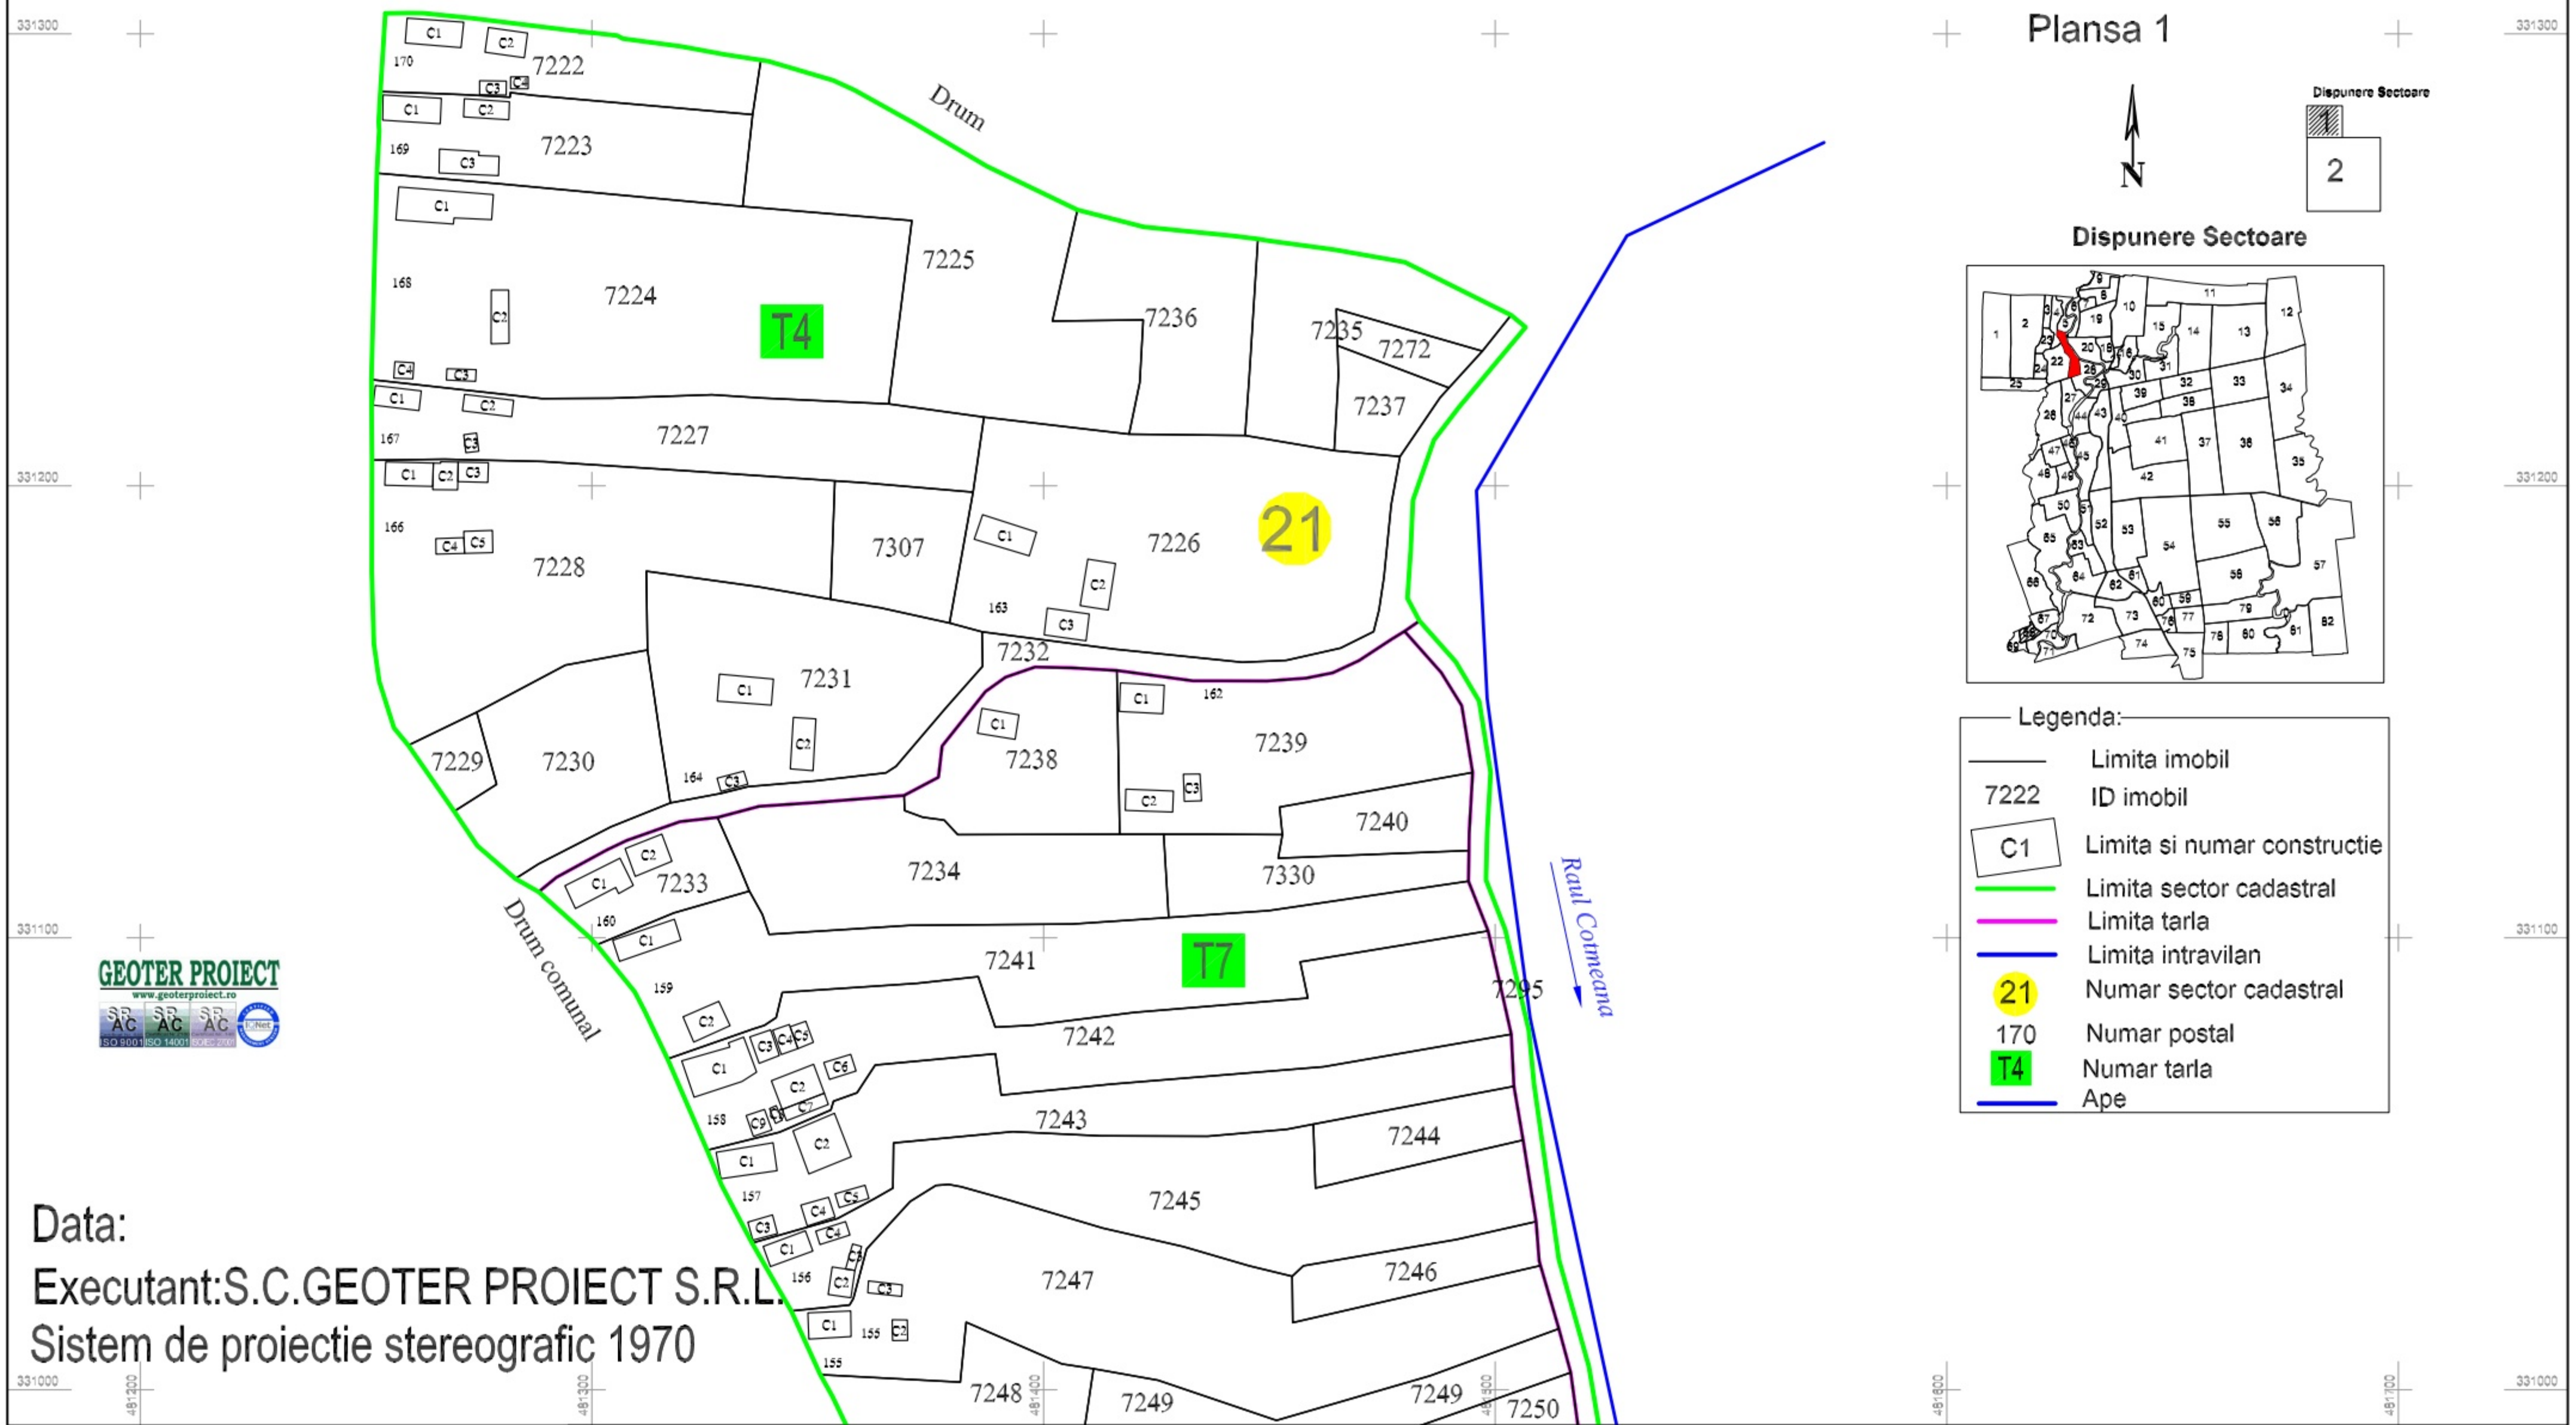

SPRE PUBLICARE

PLAN CADASTRAL
Unitatea Administrativ Teritoriala Barla
Judetul Arges
Sector 21
Scara 1:1000
Plansa 1

Legenda:

| | |
|-------------|-----------------------------|
| — | Limita imobil |
| 7222 | ID imobil |
| C1 | Limita si numar constructie |
| — (green) | Limita sector cadastral |
| — (magenta) | Limita tarla |
| — (blue) | Limita intravilan |
| 21 | Numar sector cadastral |
| 170 | Numar postal |
| T4 | Numar tarla |
| — (blue) | Ape |

Data:
Executant: S.C. GEOTER PROIECT S.R.L.
Sistem de proiectie stereografic 1970