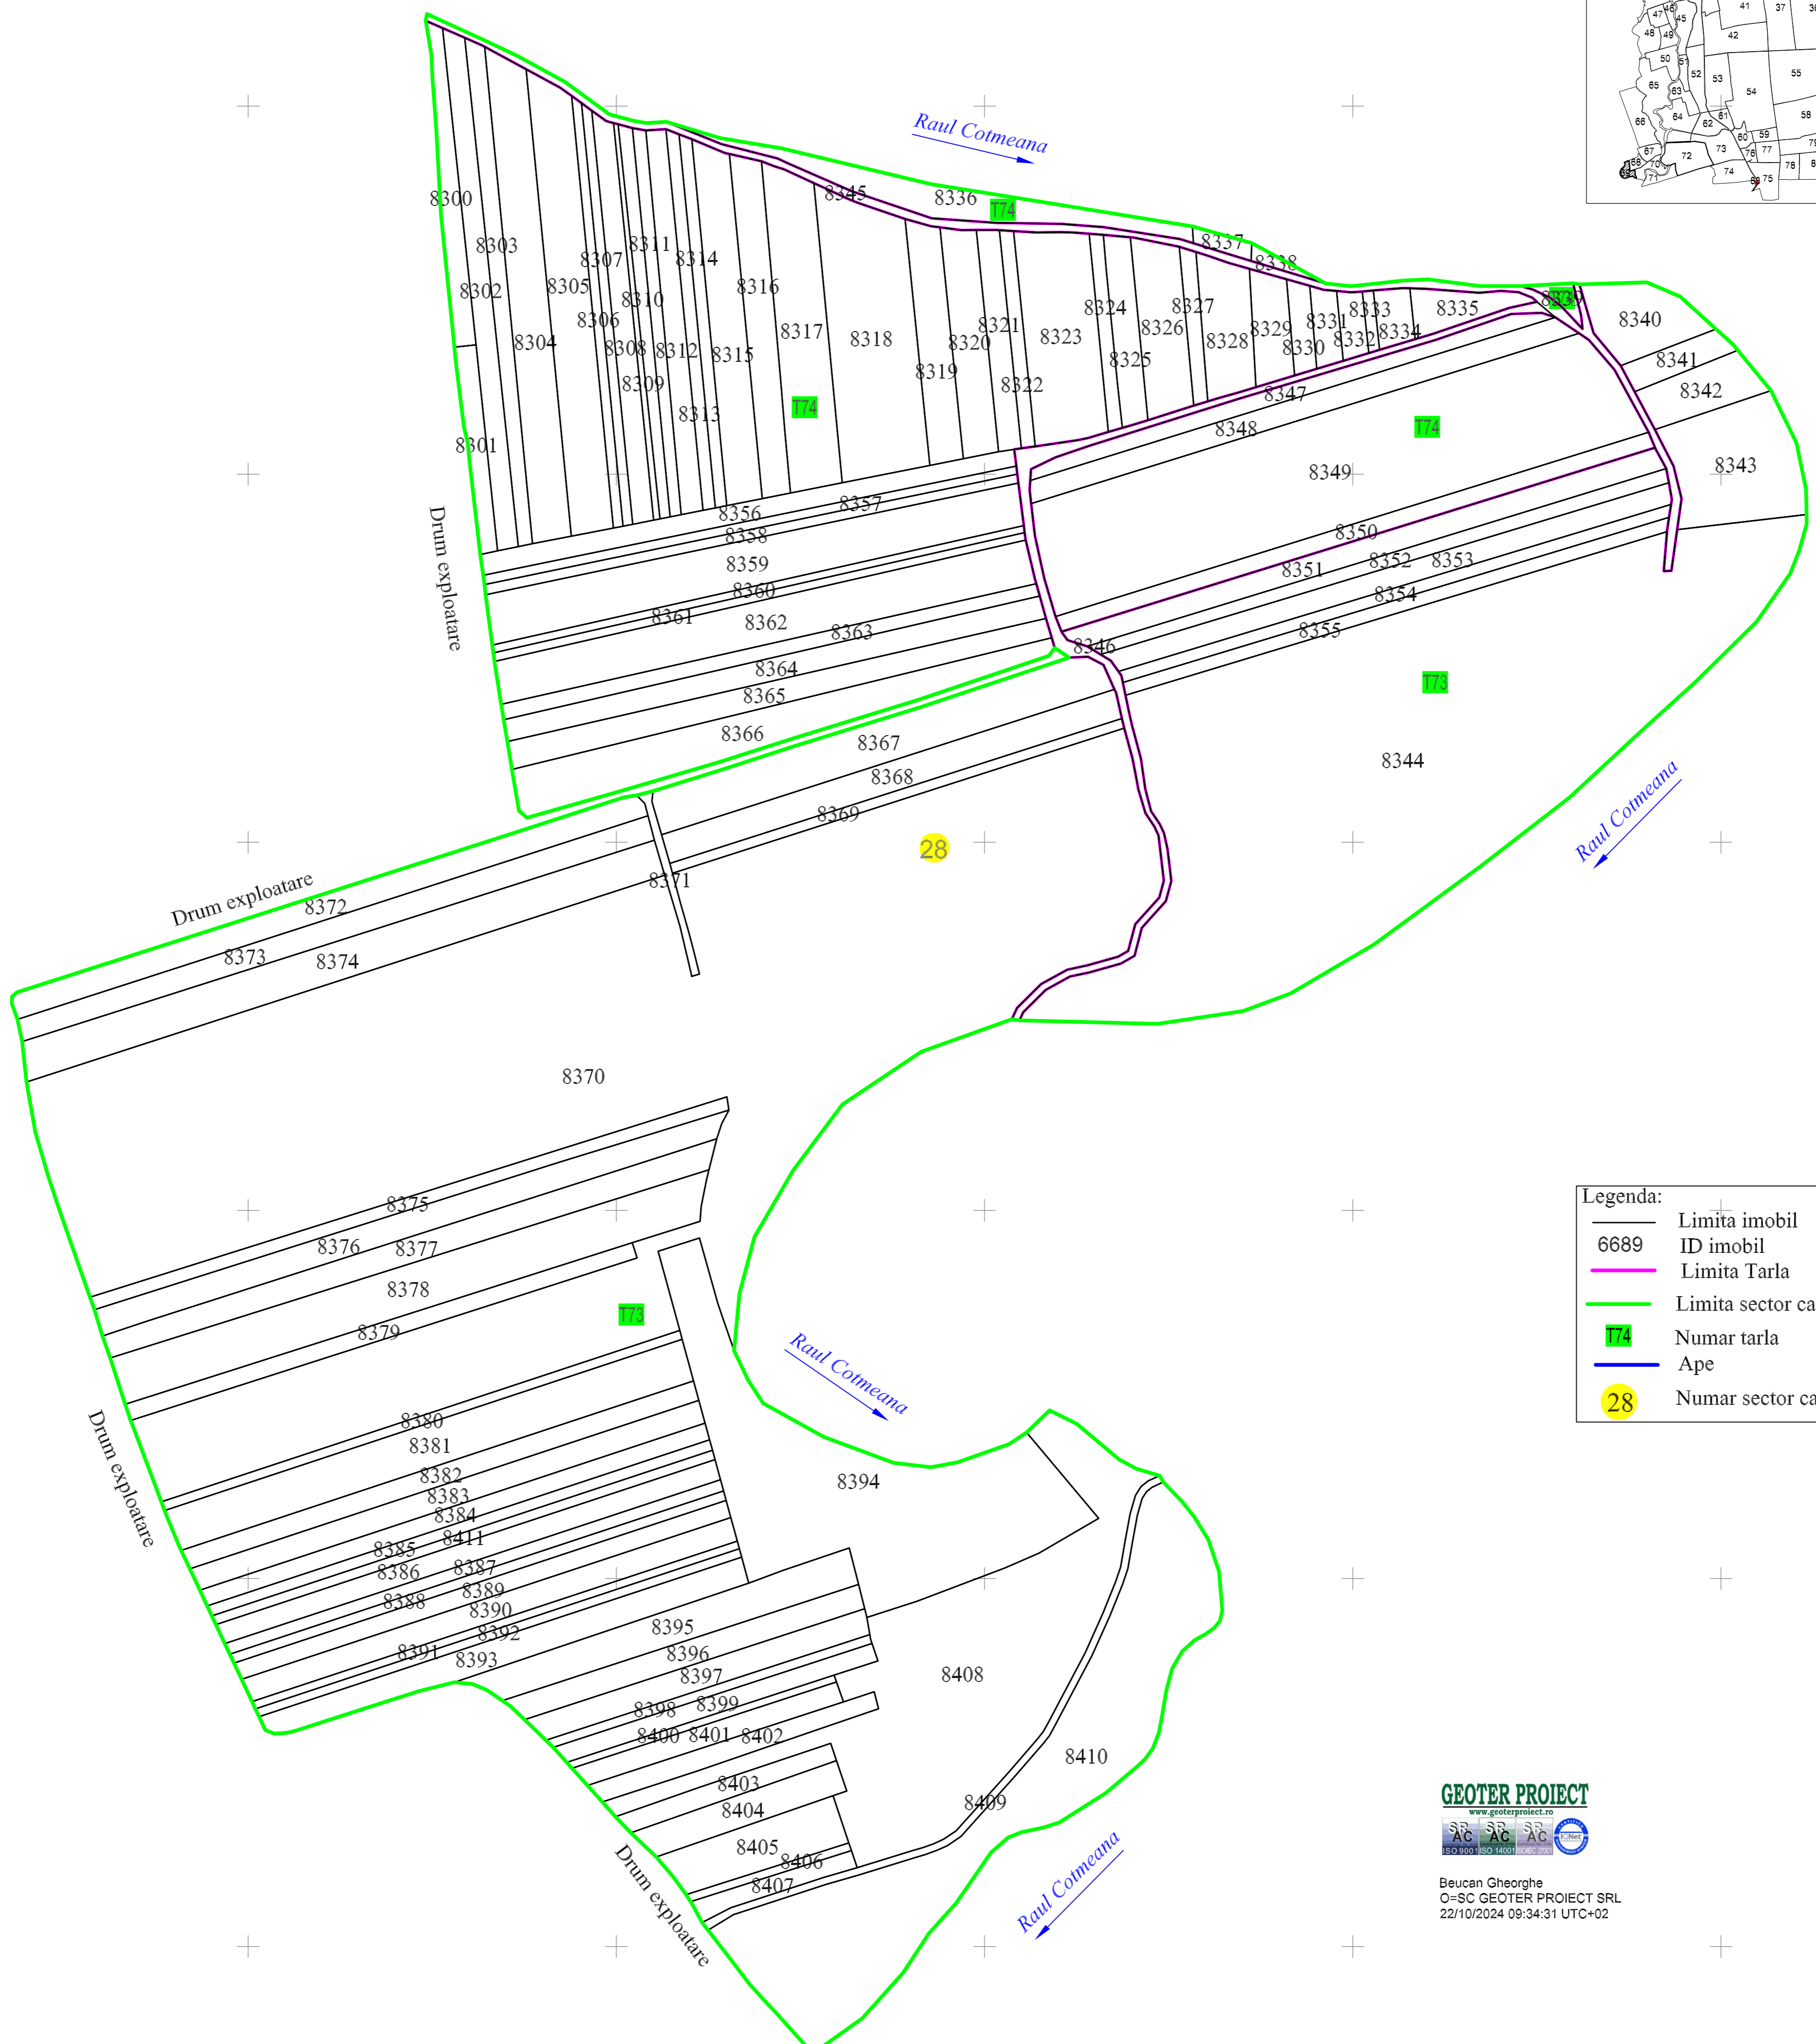

Disponere Sectoare

Legenda:

—	Limita imobil
6689	ID imobil
—	Limita Tarla
—	Limita sector cadastral
■	Numar tarla
—	Ape
●	Numar sector cadastral

Beucan Gheorghe
O=SC GEOTER PROIECT SRL
22/10/2024 09:34:31 UTC+02

Data:
Sistem de proiectie stereografic 1970
Executant:S.C.GEOTER PROIECT S.R.L.