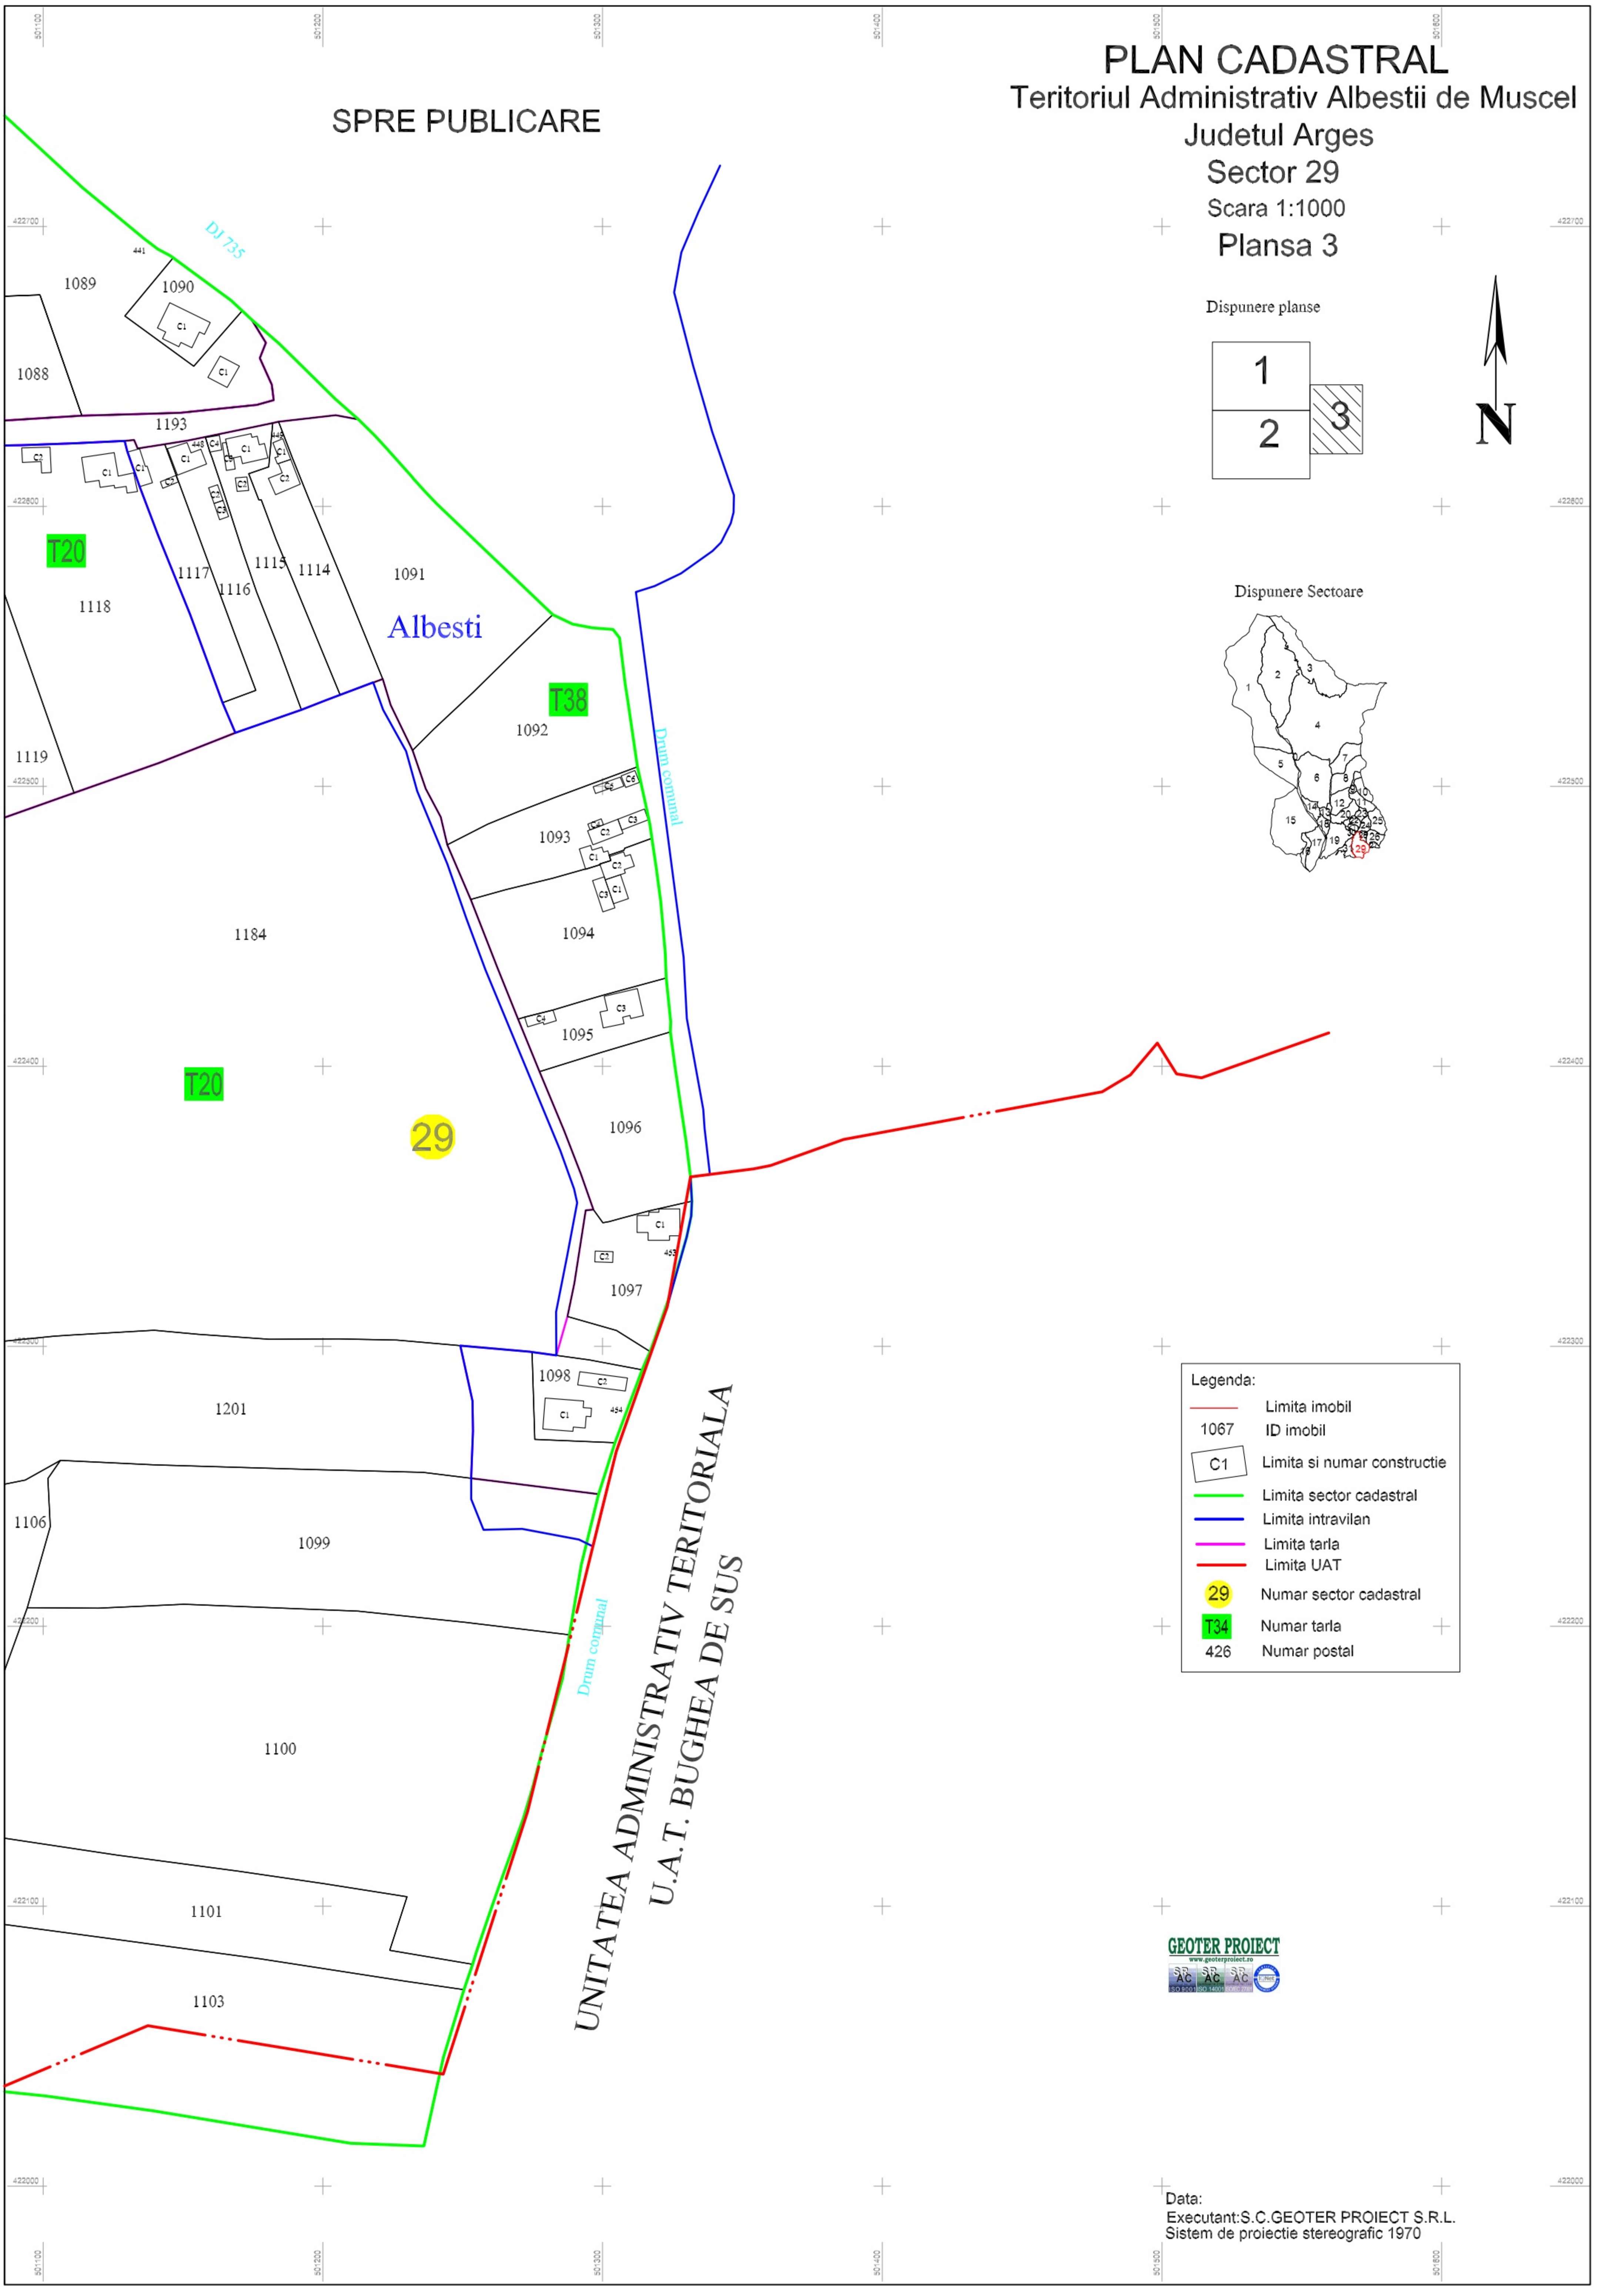

**PLAN CADASTRAL**  
 Teritoriul Administrativ Albestii de Muscel  
 Judetul Arges  
 Sector 29  
 Scara 1:1000  
 Plansa 3

SPRE PUBLICARE

Dispunere planse

Dispunere Sectoare

Legenda:

	Limita imobil
1067	ID imobil
	Limita si numar constructie
	Limita sector cadastral
	Limita intravilan
	Limita tarla
	Limita UAT
	Numar sector cadastral
	Numar tarla
426	Numar postal

UNITATEA ADMINISTRATIV TERITORIALA  
 U.A.T. BUGHEA DE SUS

Data:  
 Executant: S.C. GEOTER PROIECT S.R.L.  
 Sistem de proiectie stereografic 1970