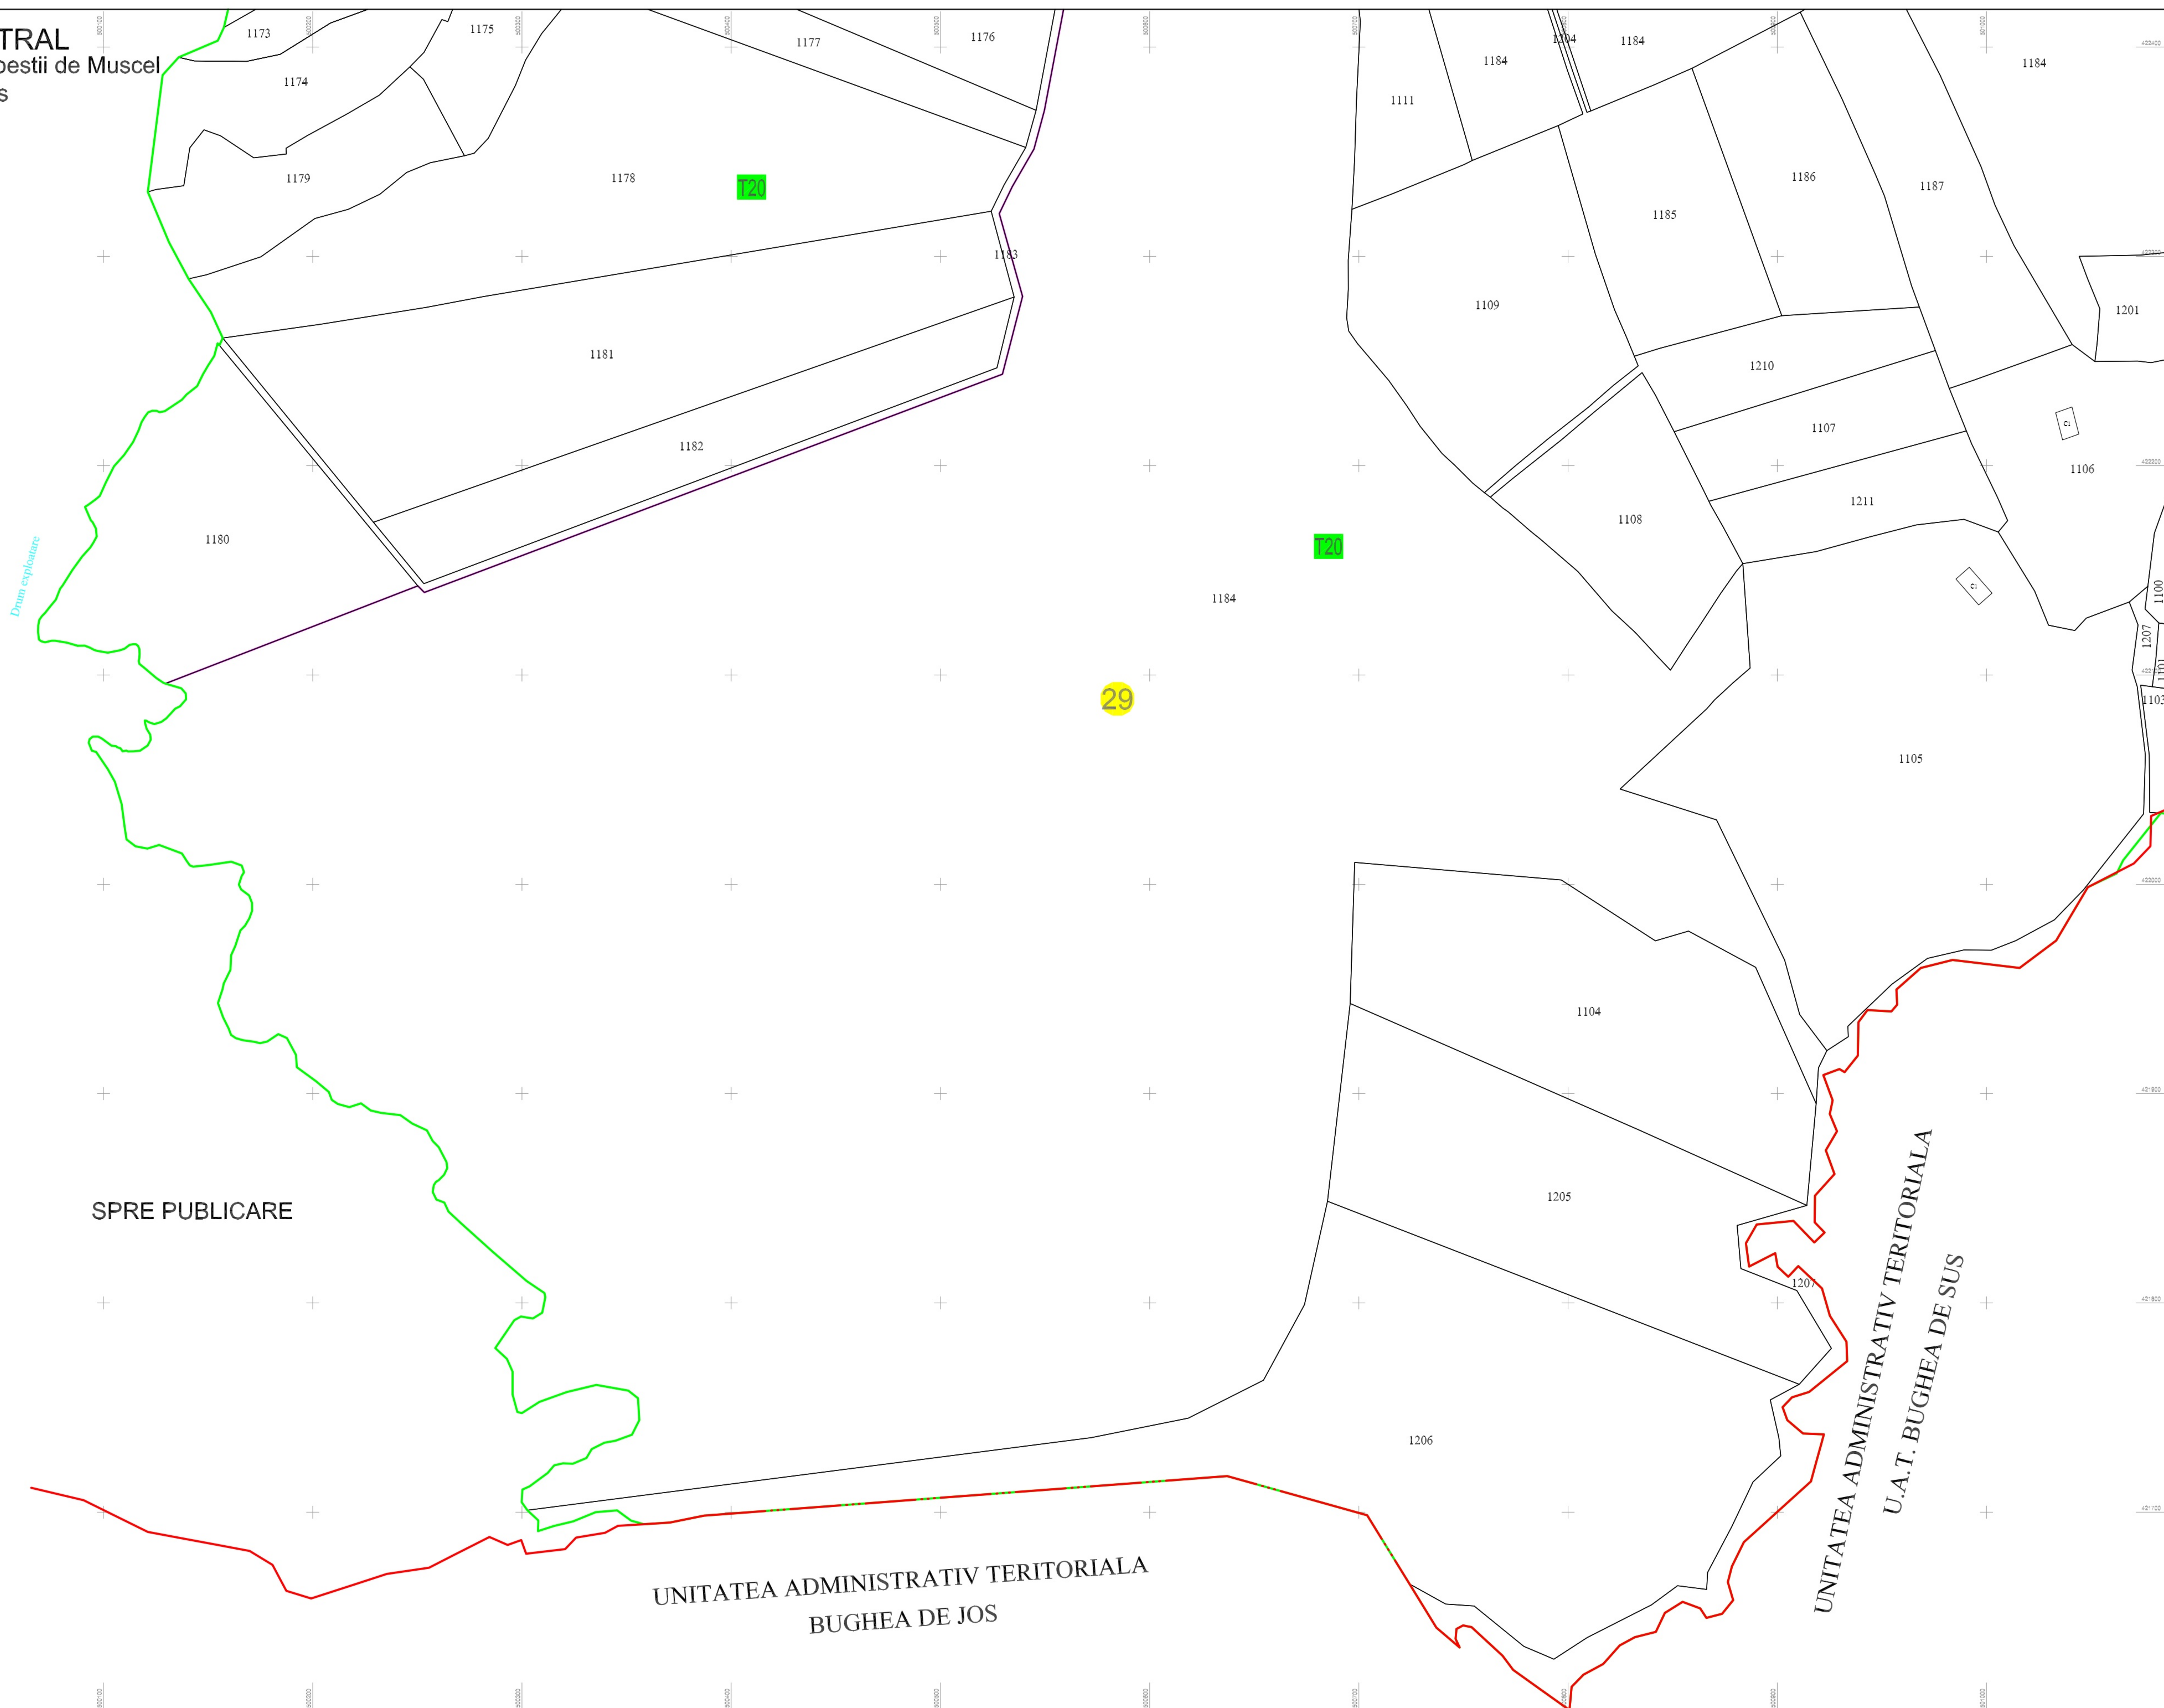

PLAN CADASTRAL
Teritoriul Administrativ Albestii de Muscel
Judetul Arges
Sector 29
Scara 1:1000
Plansa 2

Legenda:

	Limita imobil
1067	ID imobil
	Limita si numar constructie
	Limita sector cadastral
	Limita intravilan
	Limita tarla
	Limita UAT
	Numar sector cadastral
	Numar tarla
426	Numar postal