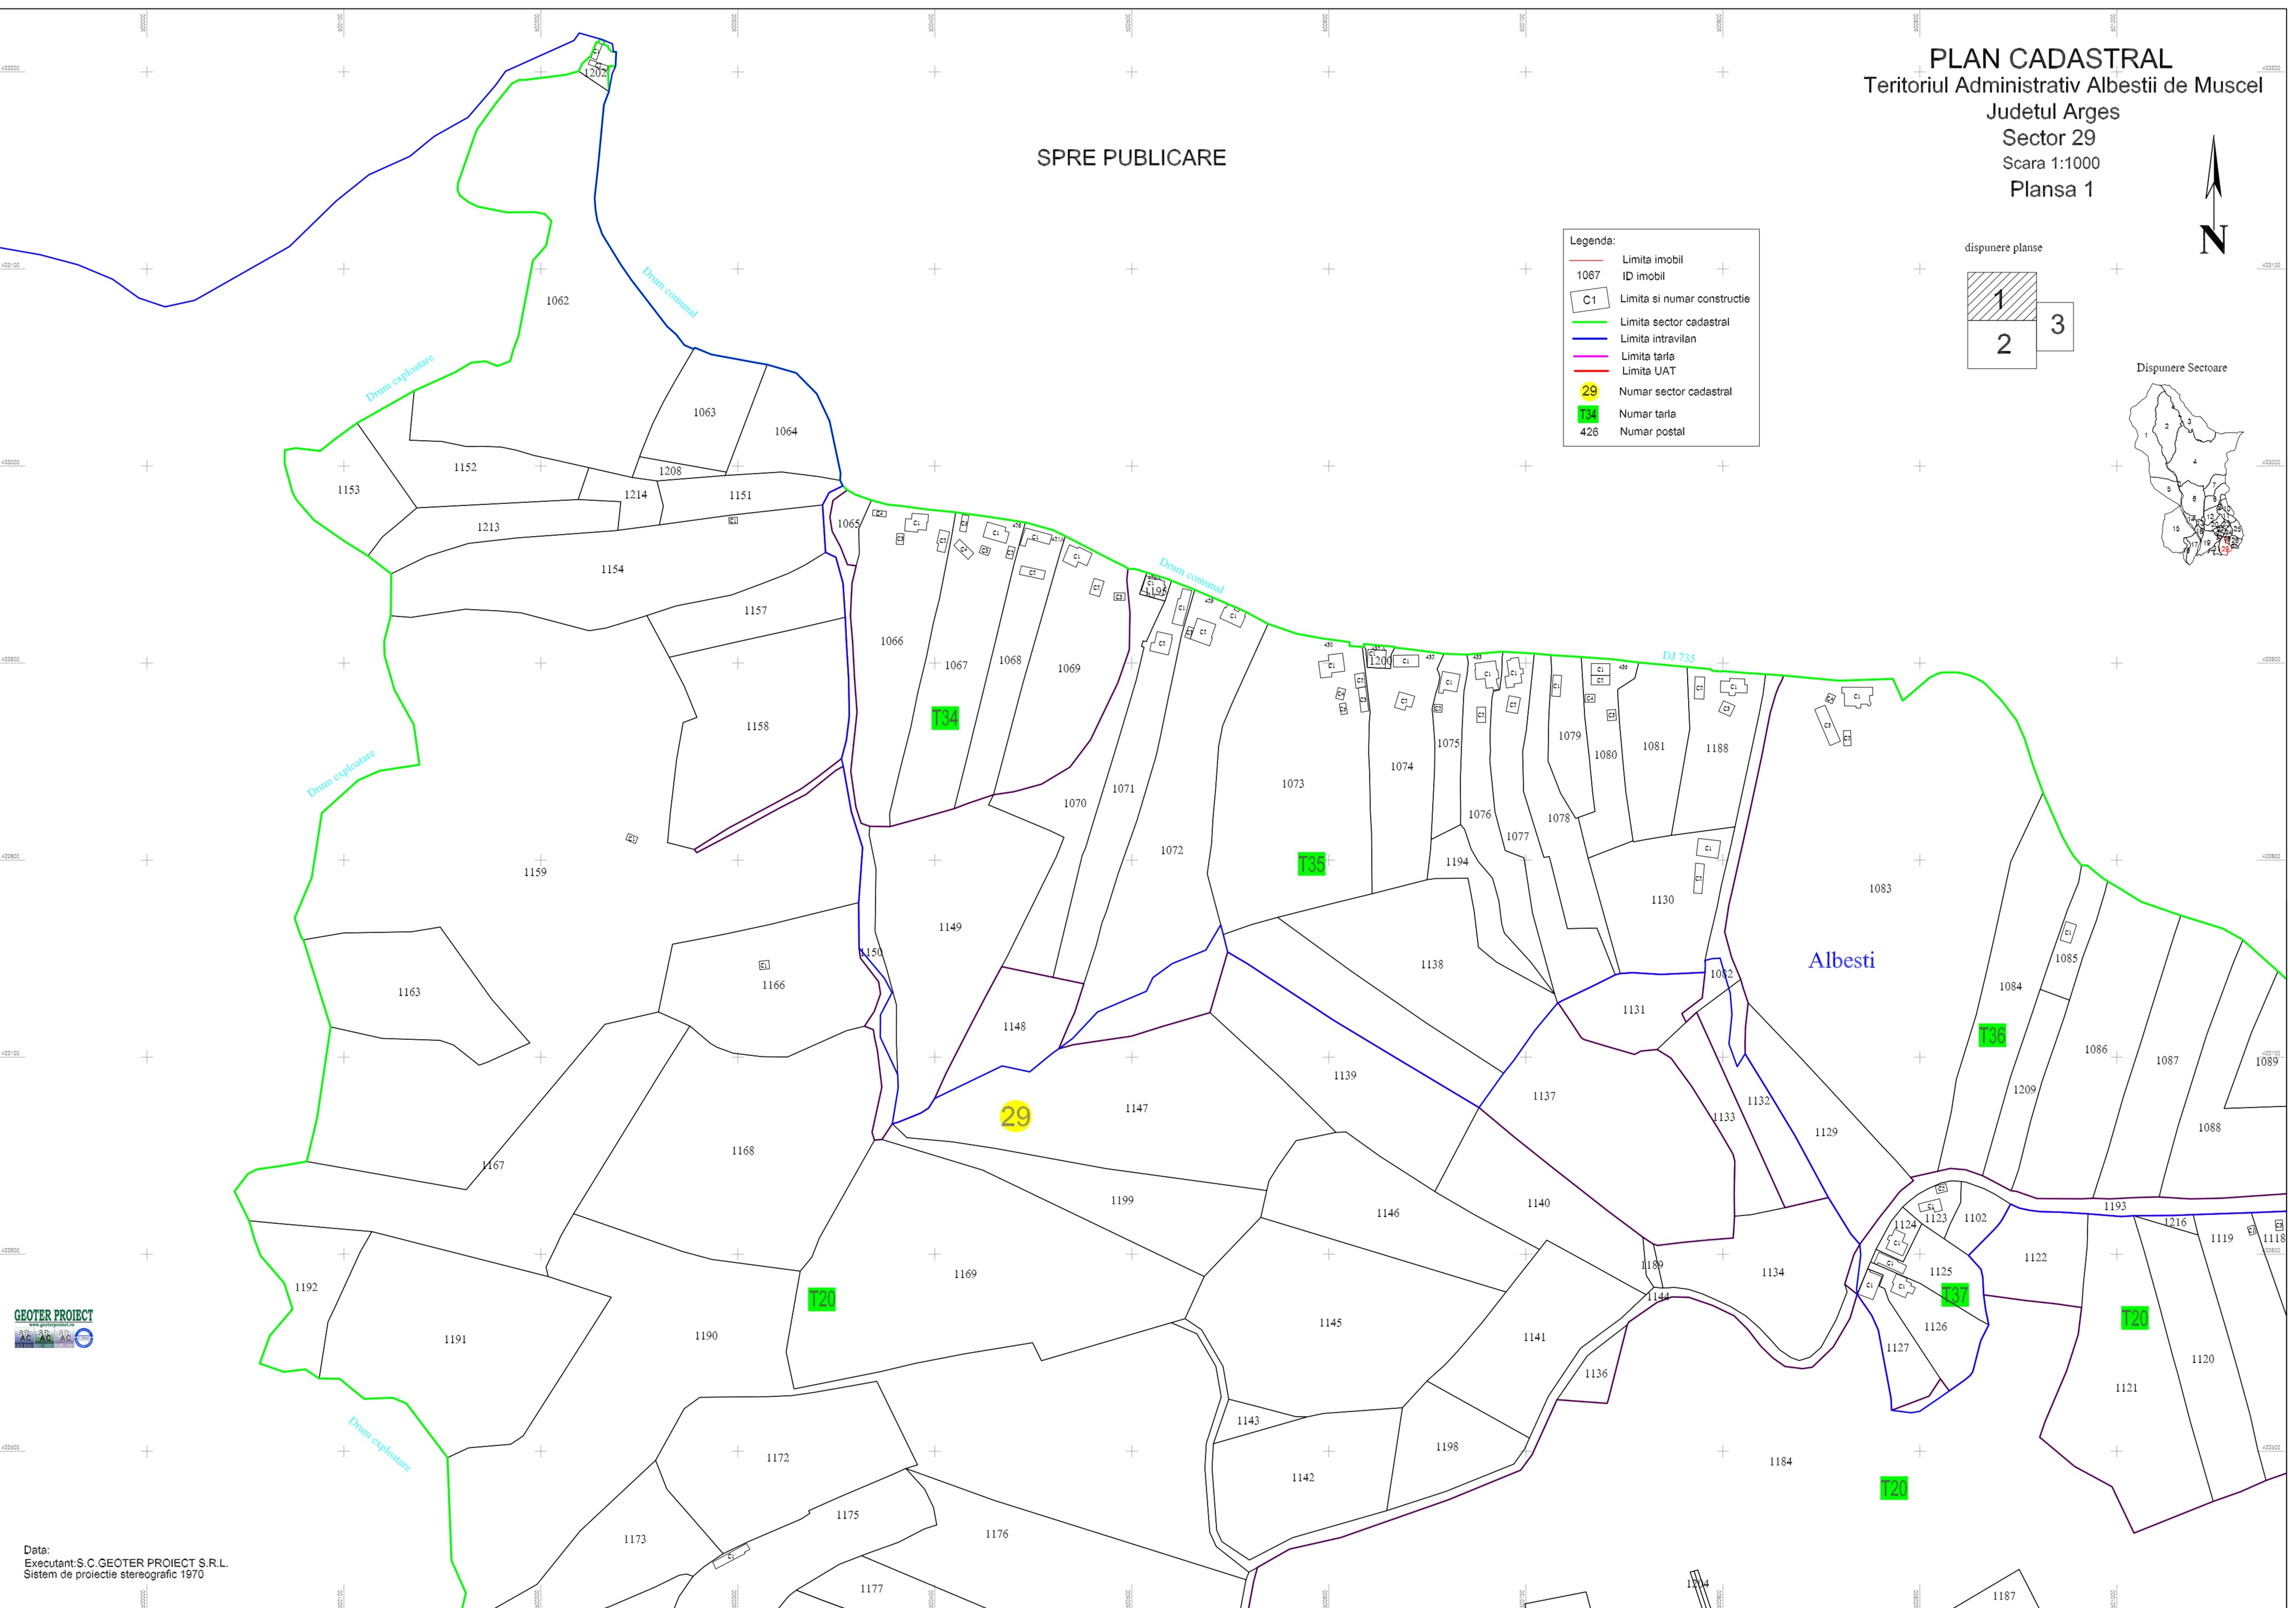

PLAN CADASTRAL
 Teritoriul Administrativ Albestii de Muscel
 Judetul Arges
 Sector 29
 Scara 1:1000
 Plansa 1

SPRE PUBLICARE

Legenda:

	Limita imobil
1067	ID imobil
	Limita si numar constructie
	Limita sector cadastral
	Limita intravilan
	Limita tarla
	Limita UAT
	Numar sector cadastral
	Numar tarla
426	Numar postal

Data:
 Executant: S.C. GEOTER PROIECT S.R.L.
 Sistem de proiectie stereografic 1970