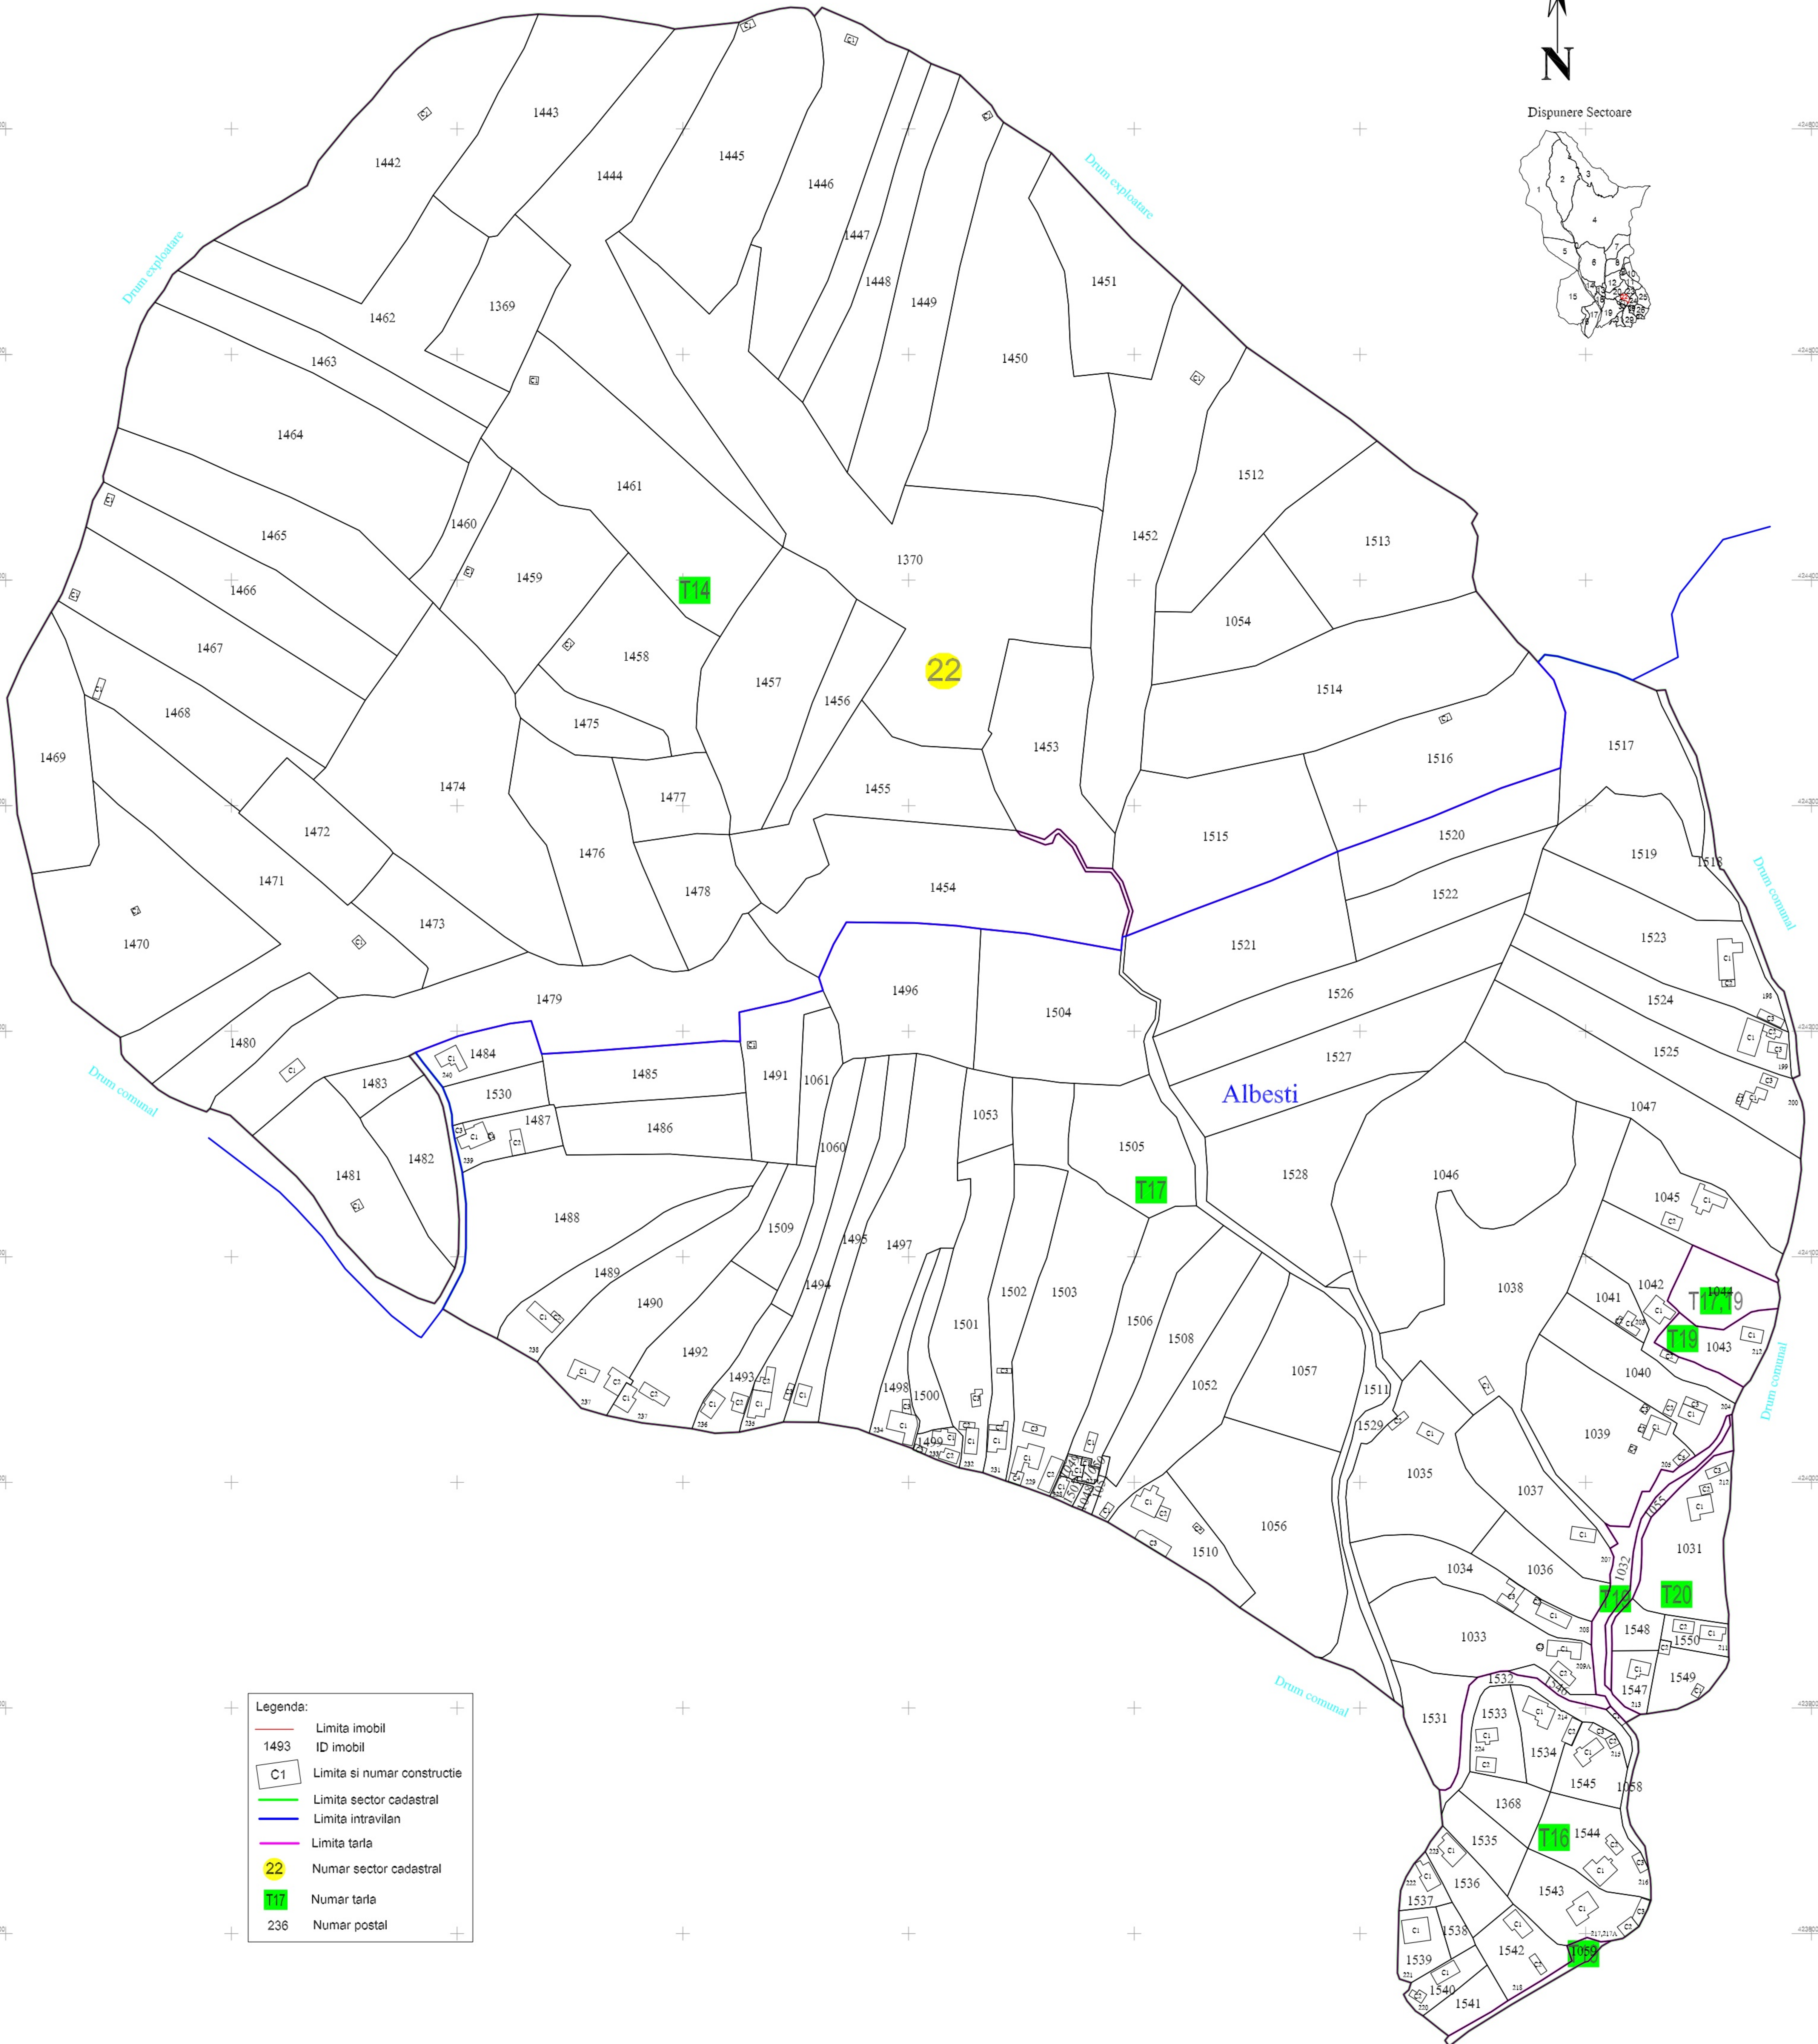

Dispunere Sectoare

Legenda:

	Limita imobil
1493	ID imobil
	Limita si numar constructie
	Limita sector cadastral
	Limita intravilan
	Limita tarla
	Numar sector cadastral
	Numar tarla
236	Numar postal