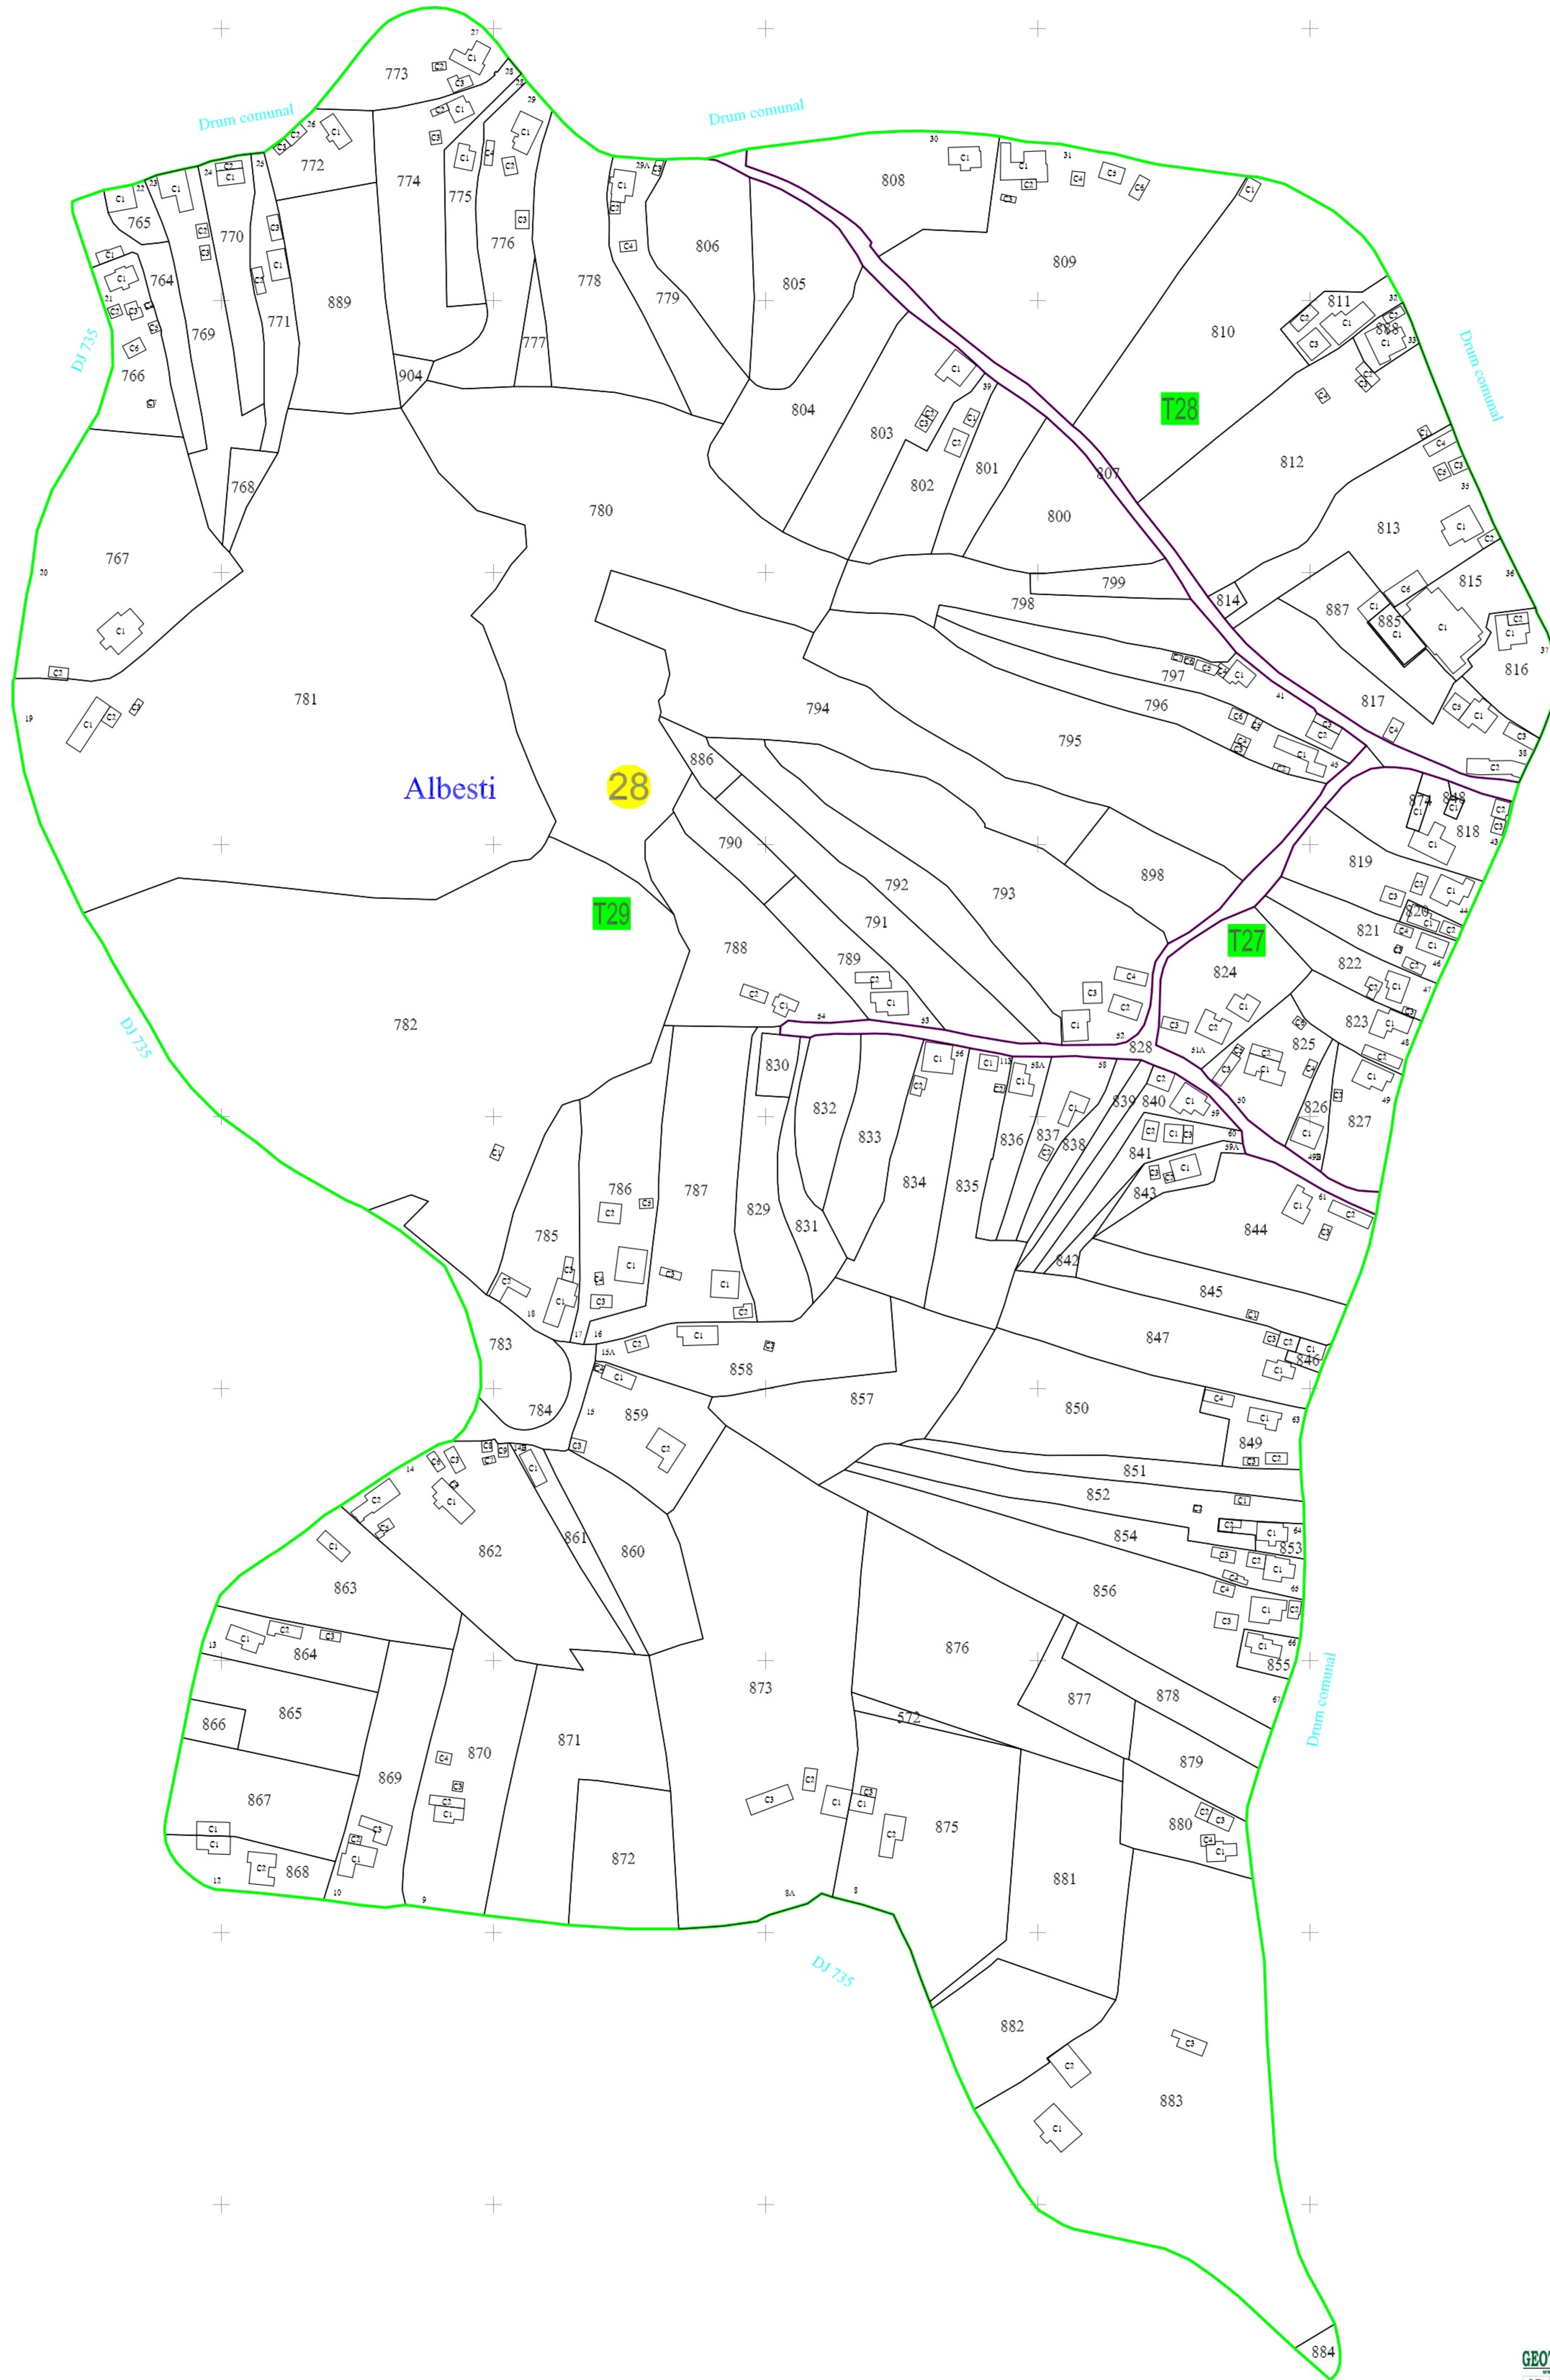

Legenda:

	Limita imobil
823	ID imobil
	Limita si numar constructie
	Limita sector cadastral
	Limita intravilan
	Limita tarla
	Numar sector cadastral
	Numar tarla
48	Numar postal