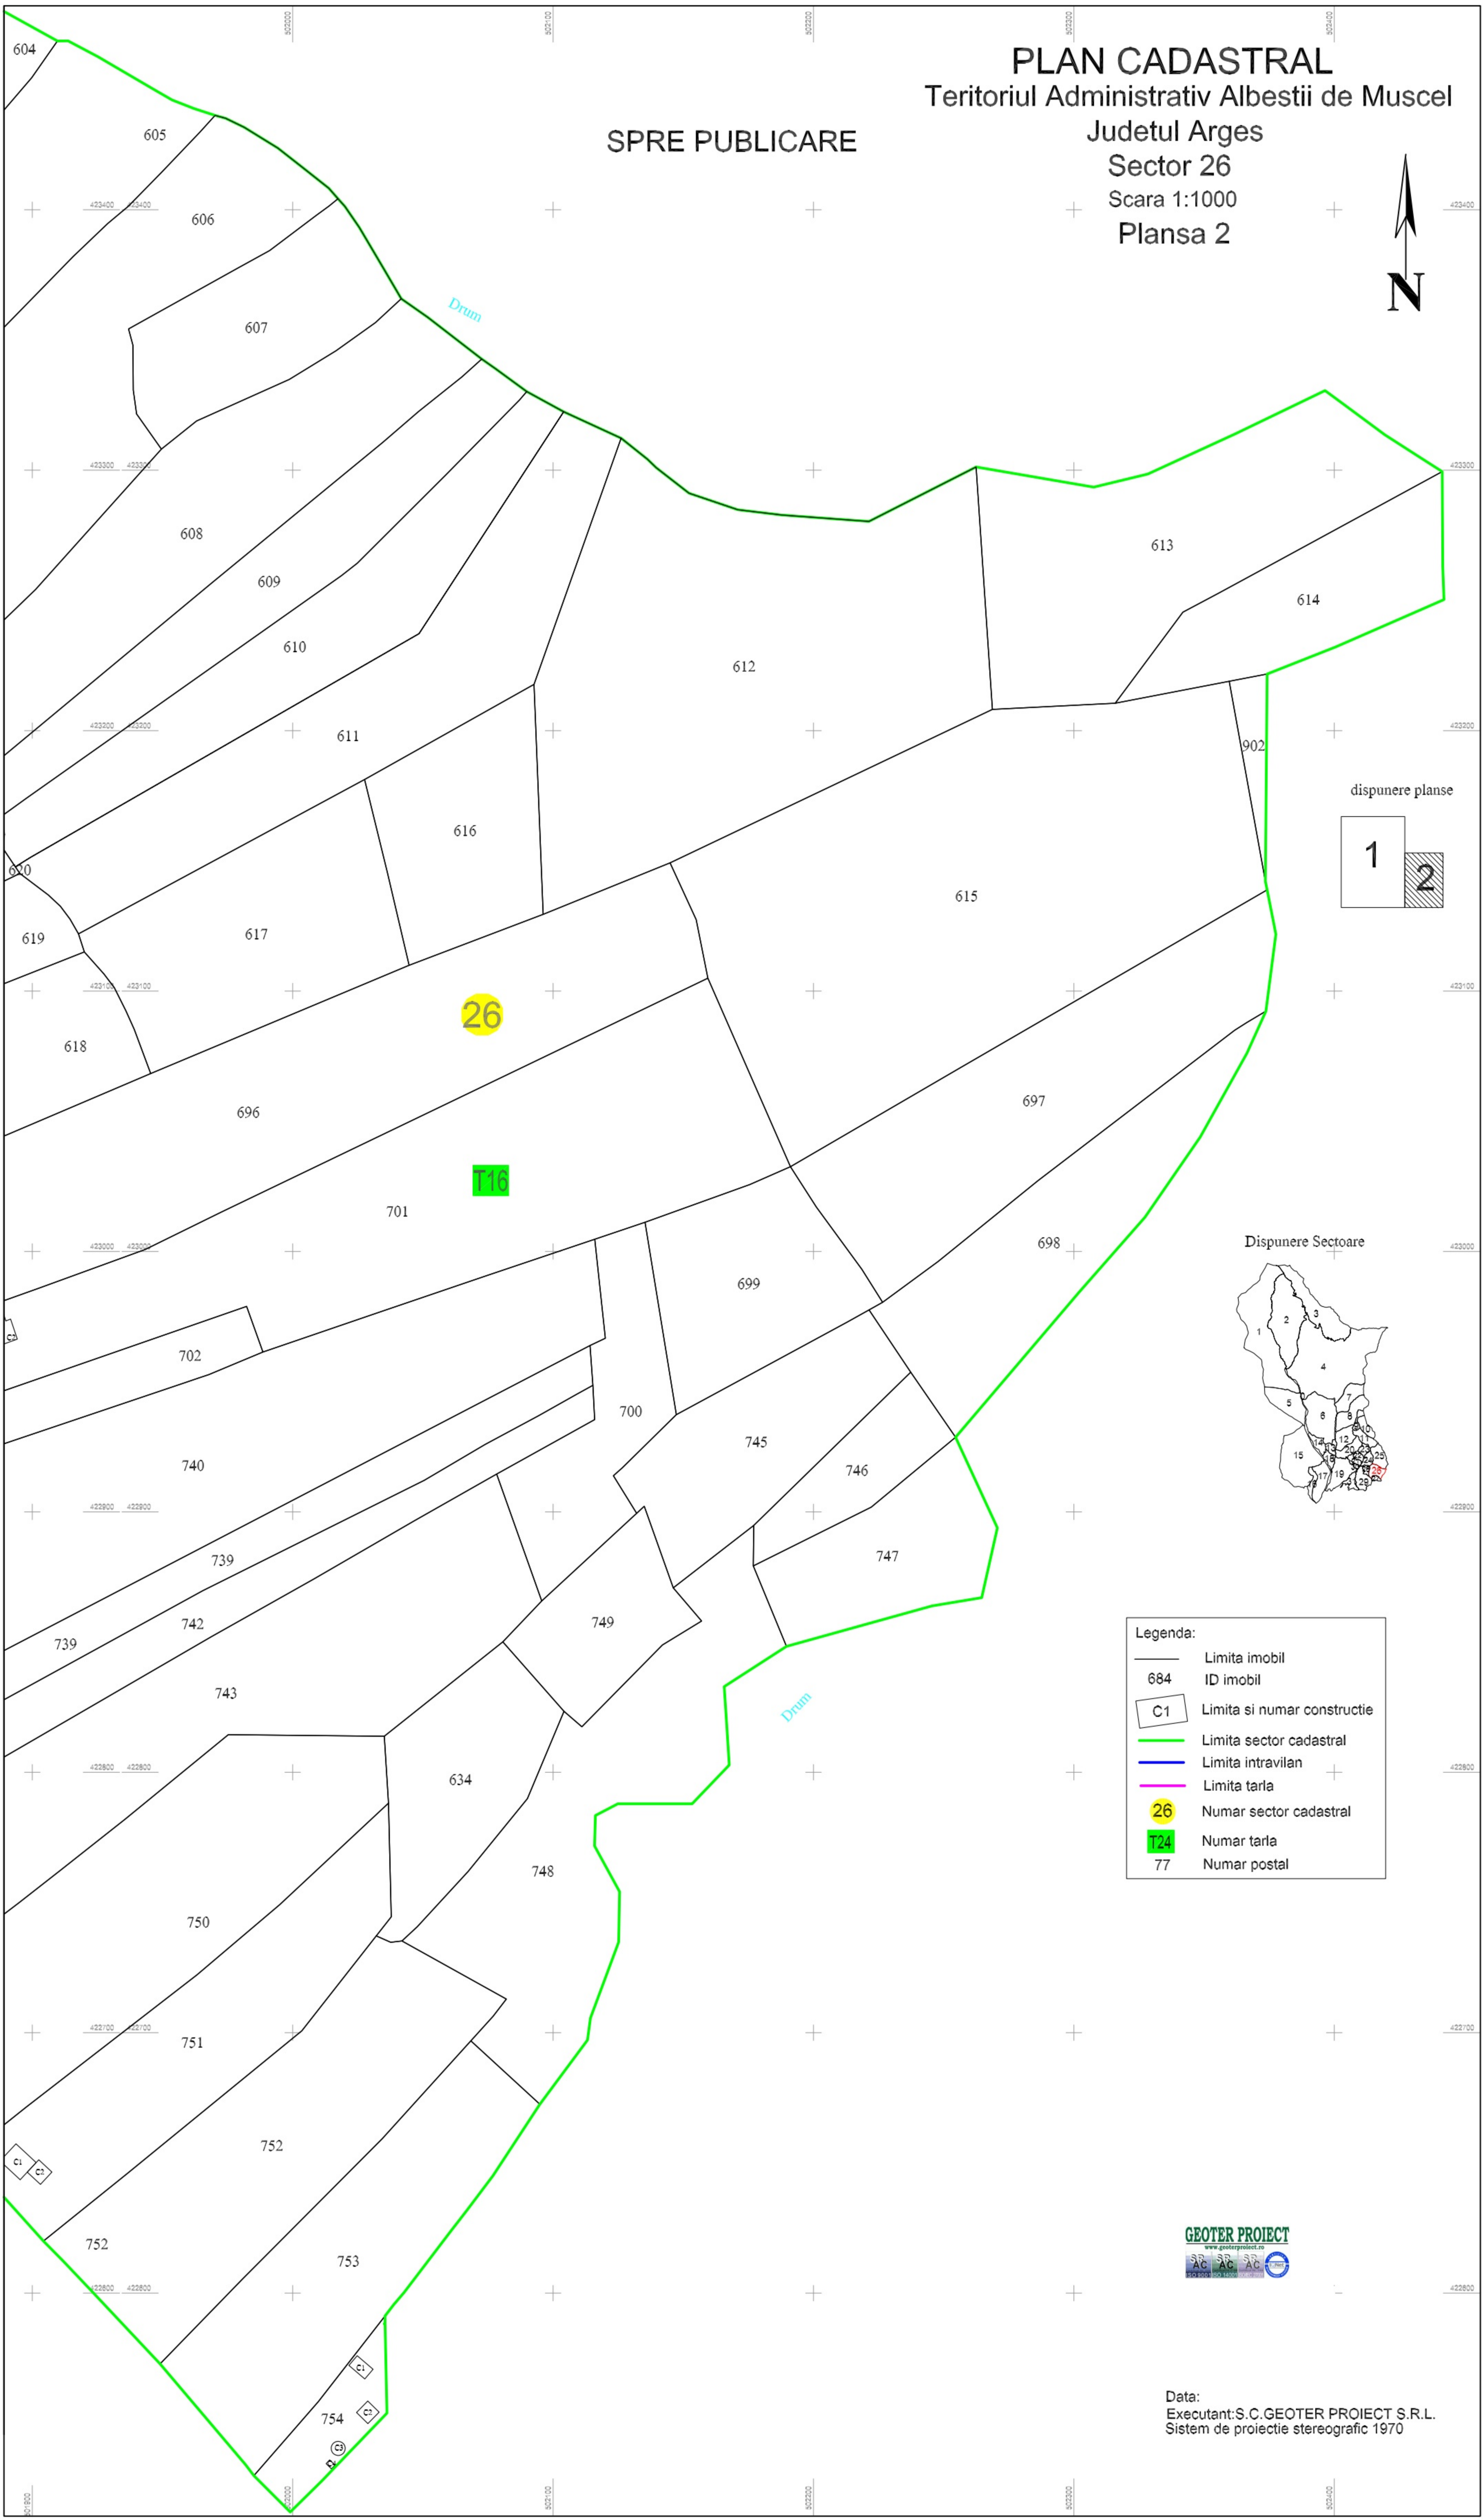

PLAN CADASTRAL
Teritoriul Administrativ Albestii de Muscel
Judetul Arges
Sector 26
Scara 1:1000
Plansa 2

SPRE PUBLICARE

dispunere planse

Dispunere Sectoare

Legenda:

	Limita imobil
684	ID imobil
	Limita si numar constructie
	Limita sector cadastral
	Limita intravilan
	Limita tarla
	Numar sector cadastral
	Numar tarla
77	Numar postal

Data:
Executant: S.C. GEOTER PROIECT S.R.L.
Sistem de proiectie stereografic 1970