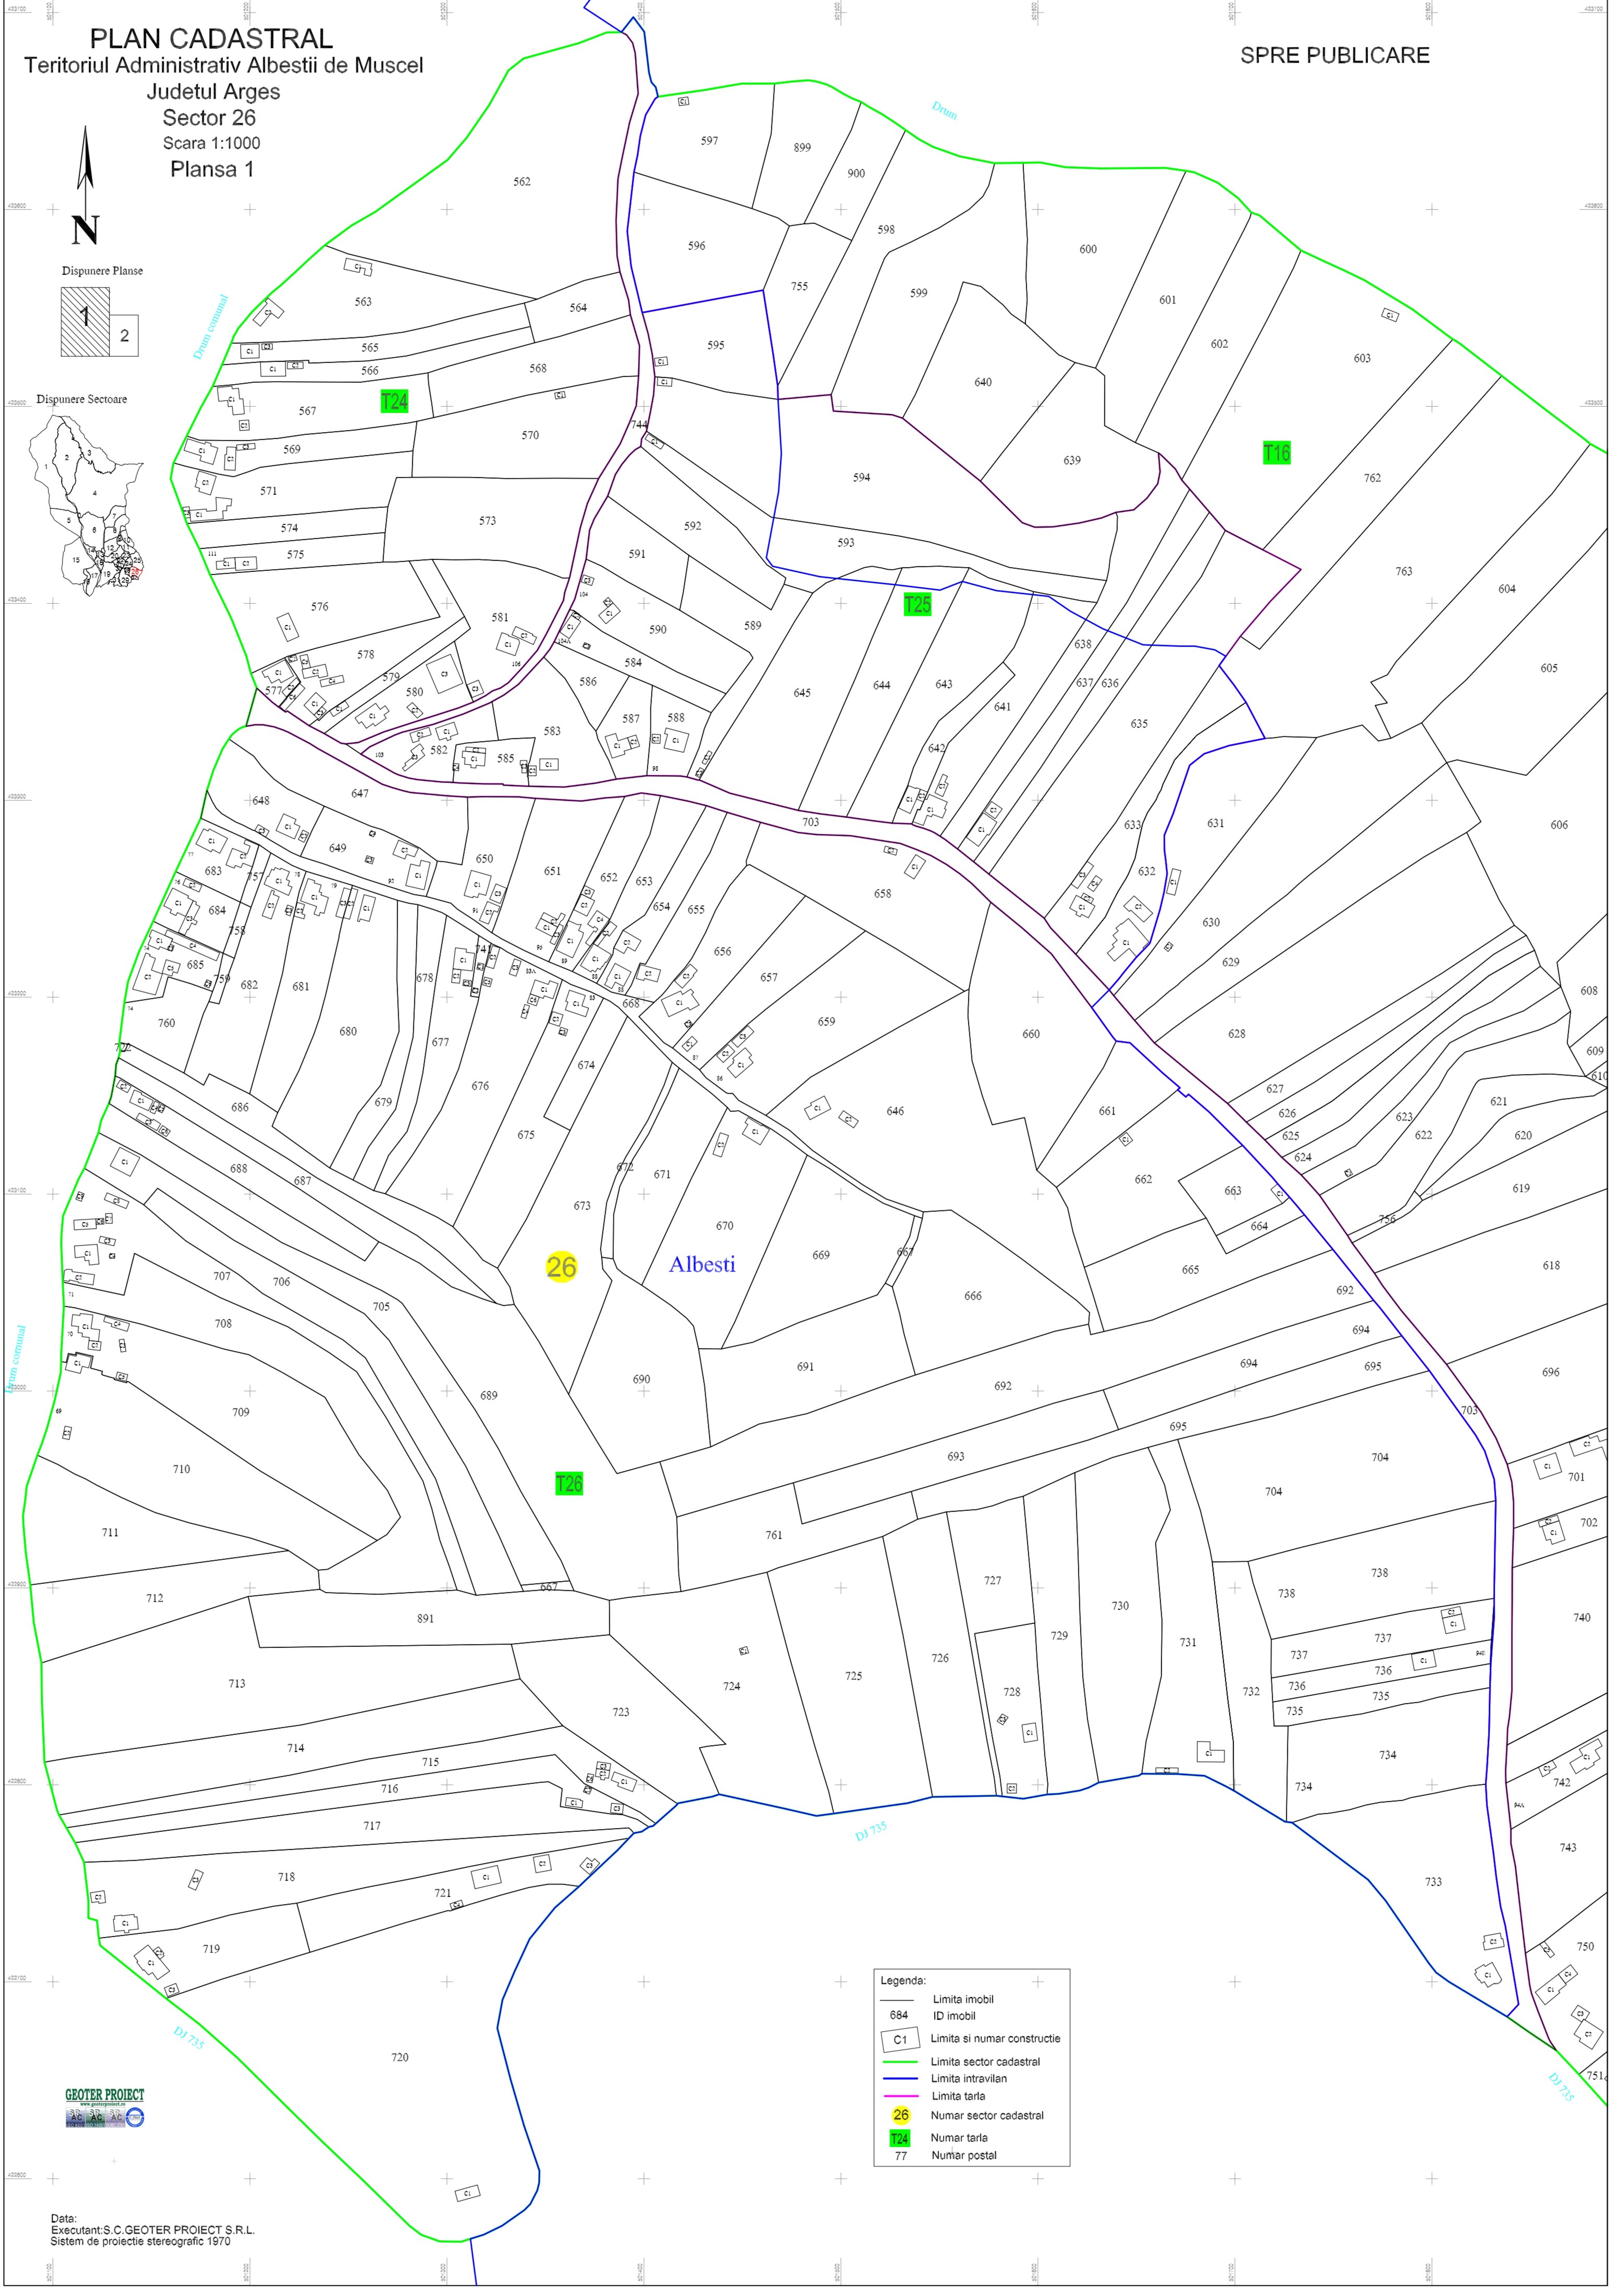

PLAN CADASTRAL

Teritoriul Administrativ Albestii de Muscel
Judetul Arges
Sector 26
Scara 1:1000
Plansa 1

SPRE PUBLICARE

Dispunere Planse

Dispunere Sectoare

Legenda:	
—	Limita imobil
684	ID imobil
C1	Limita si numar constructie
— (green)	Limita sector cadastral
— (blue)	Limita intravilan
— (purple)	Limita tarla
26	Numar sector cadastral
724	Numar tarla
77	Numar postal

Data:
Executant: S.C. GEOTER PROJECT S.R.L.
Sistem de proiectie stereografic 1970