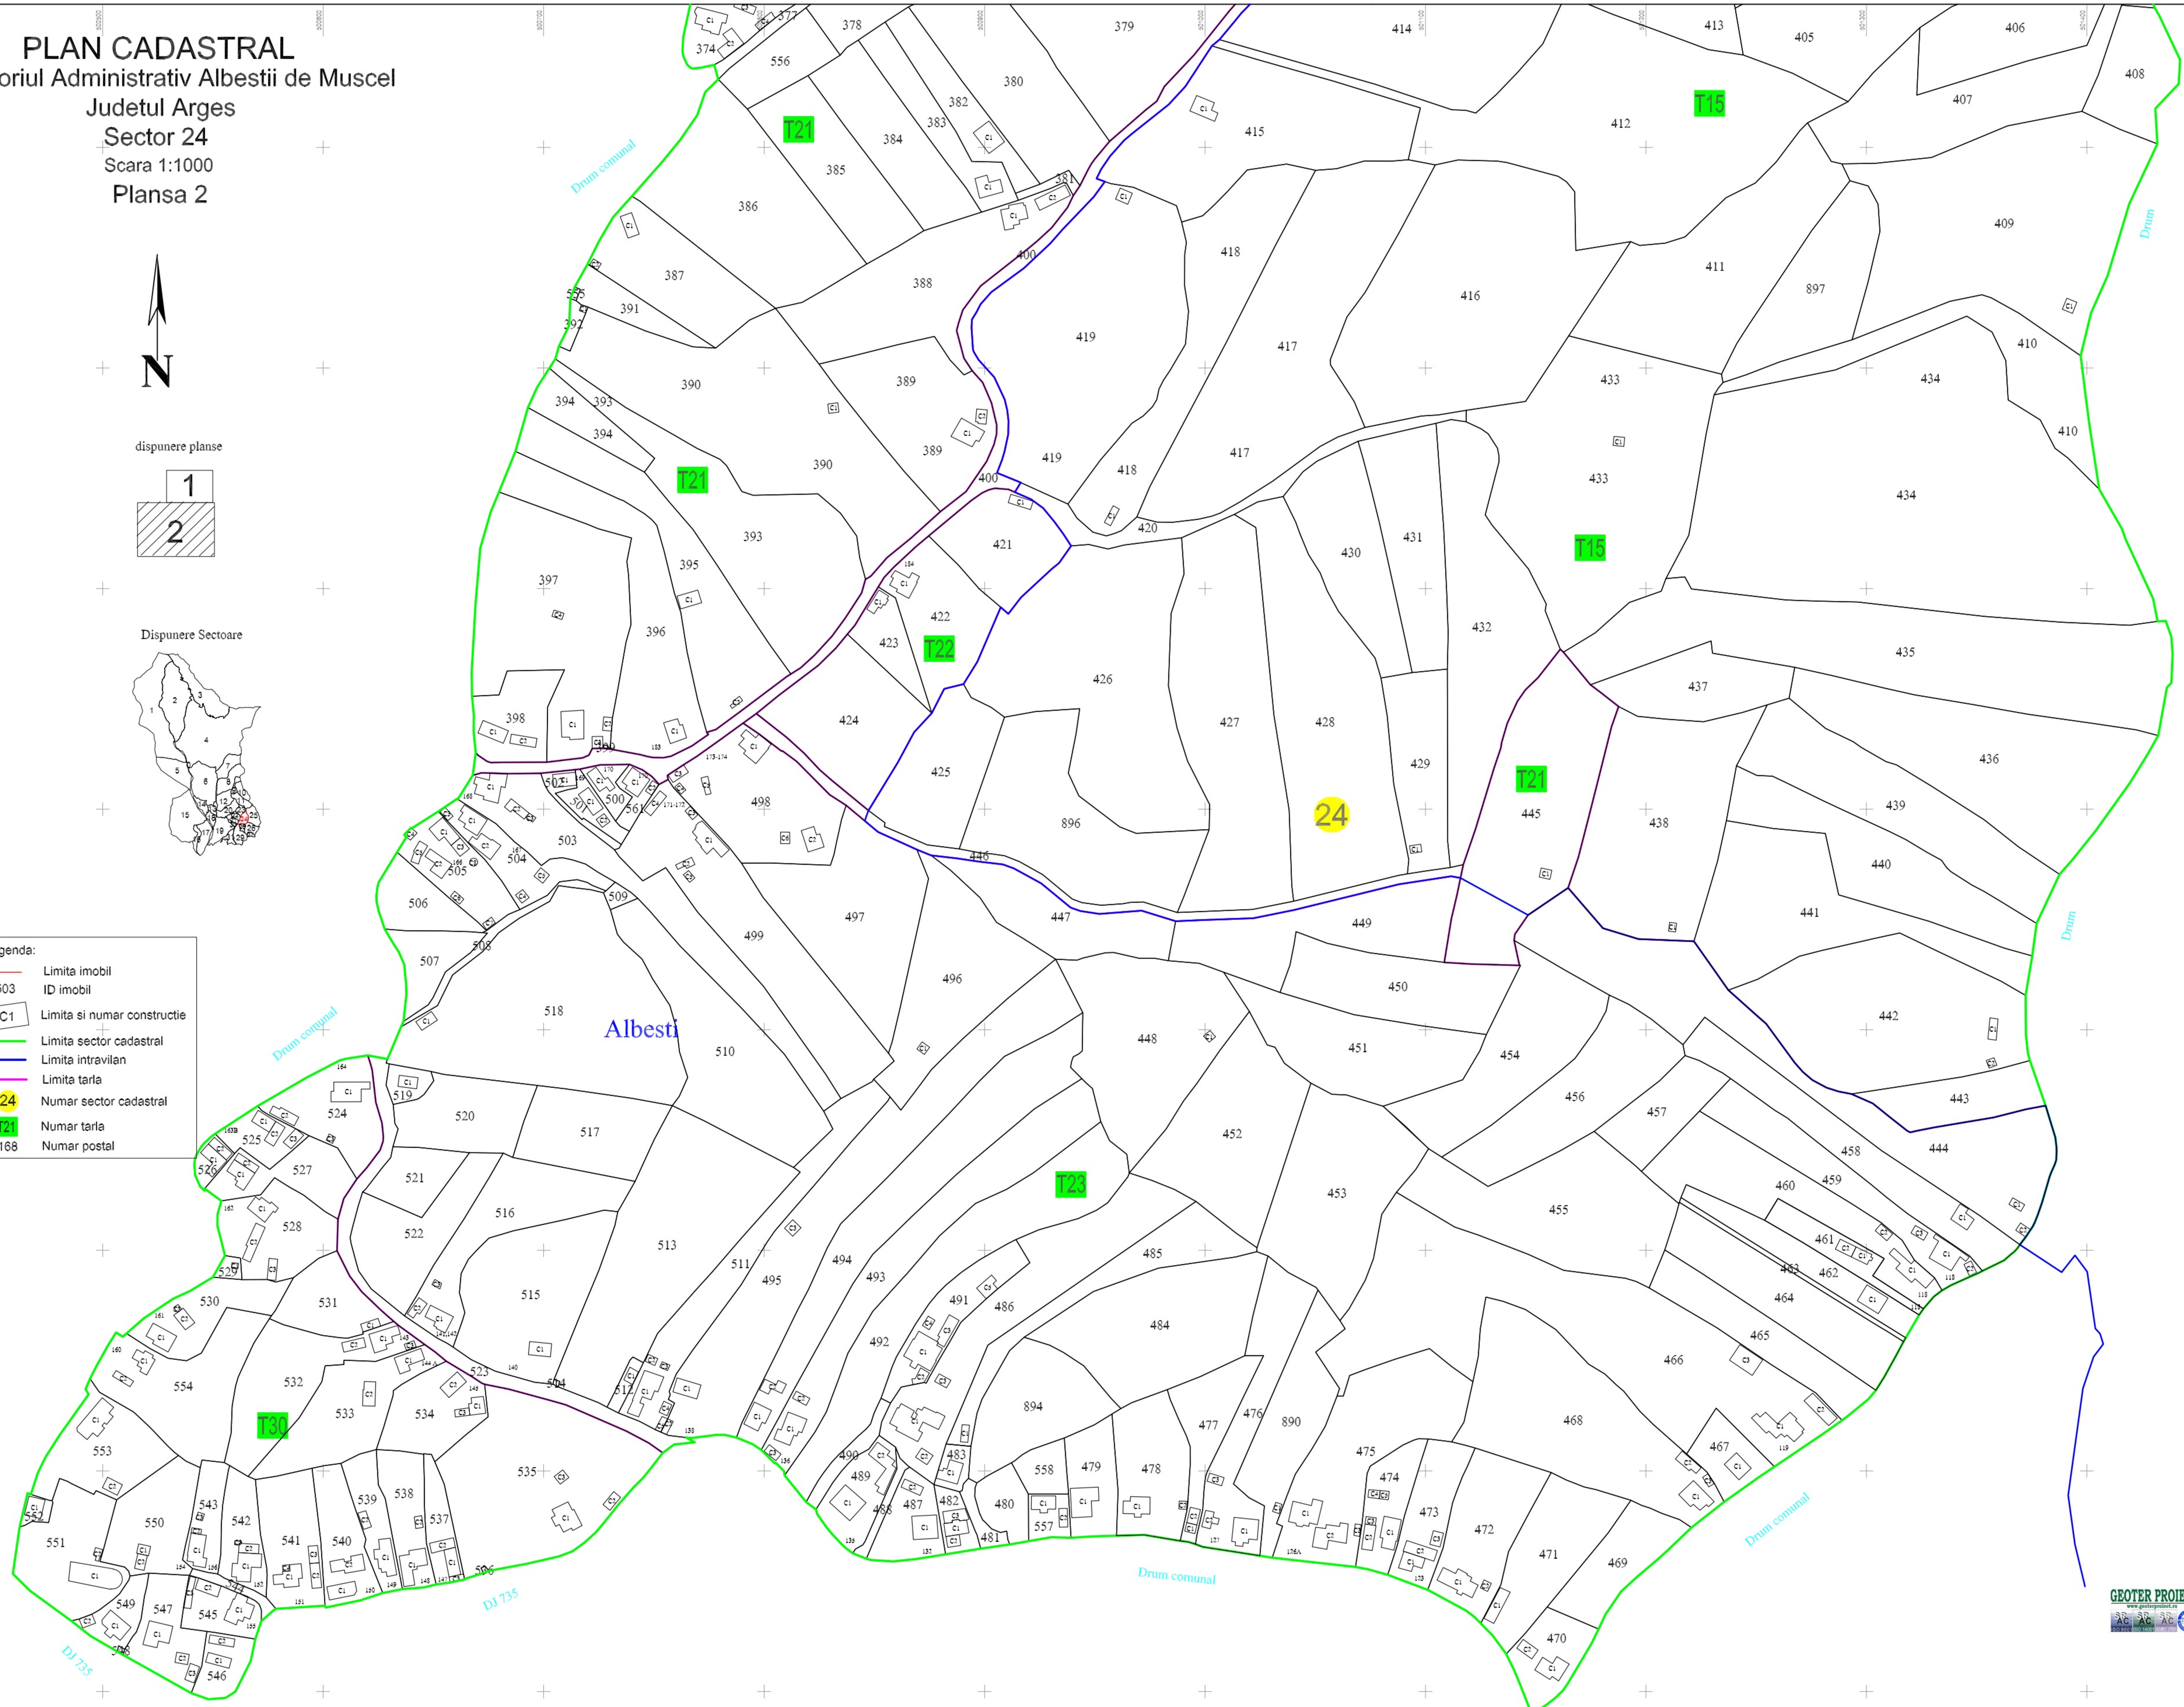

PLAN CADASTRAL
Teritoriul Administrativ Albestii de Muscel
Judetul Arges
Sector 24
Scara 1:1000
Plansa 2

dispunere planse

Dispunere Sectoare

- Legenda:
- Limita imobil
 - 503 ID imobil
 - C1 Limita si numar constructie
 - Limita sector cadastral
 - Limita intravilan
 - Limita tarla
 - 24 Numar sector cadastral
 - T21 Numar tarla
 - 168 Numar postal