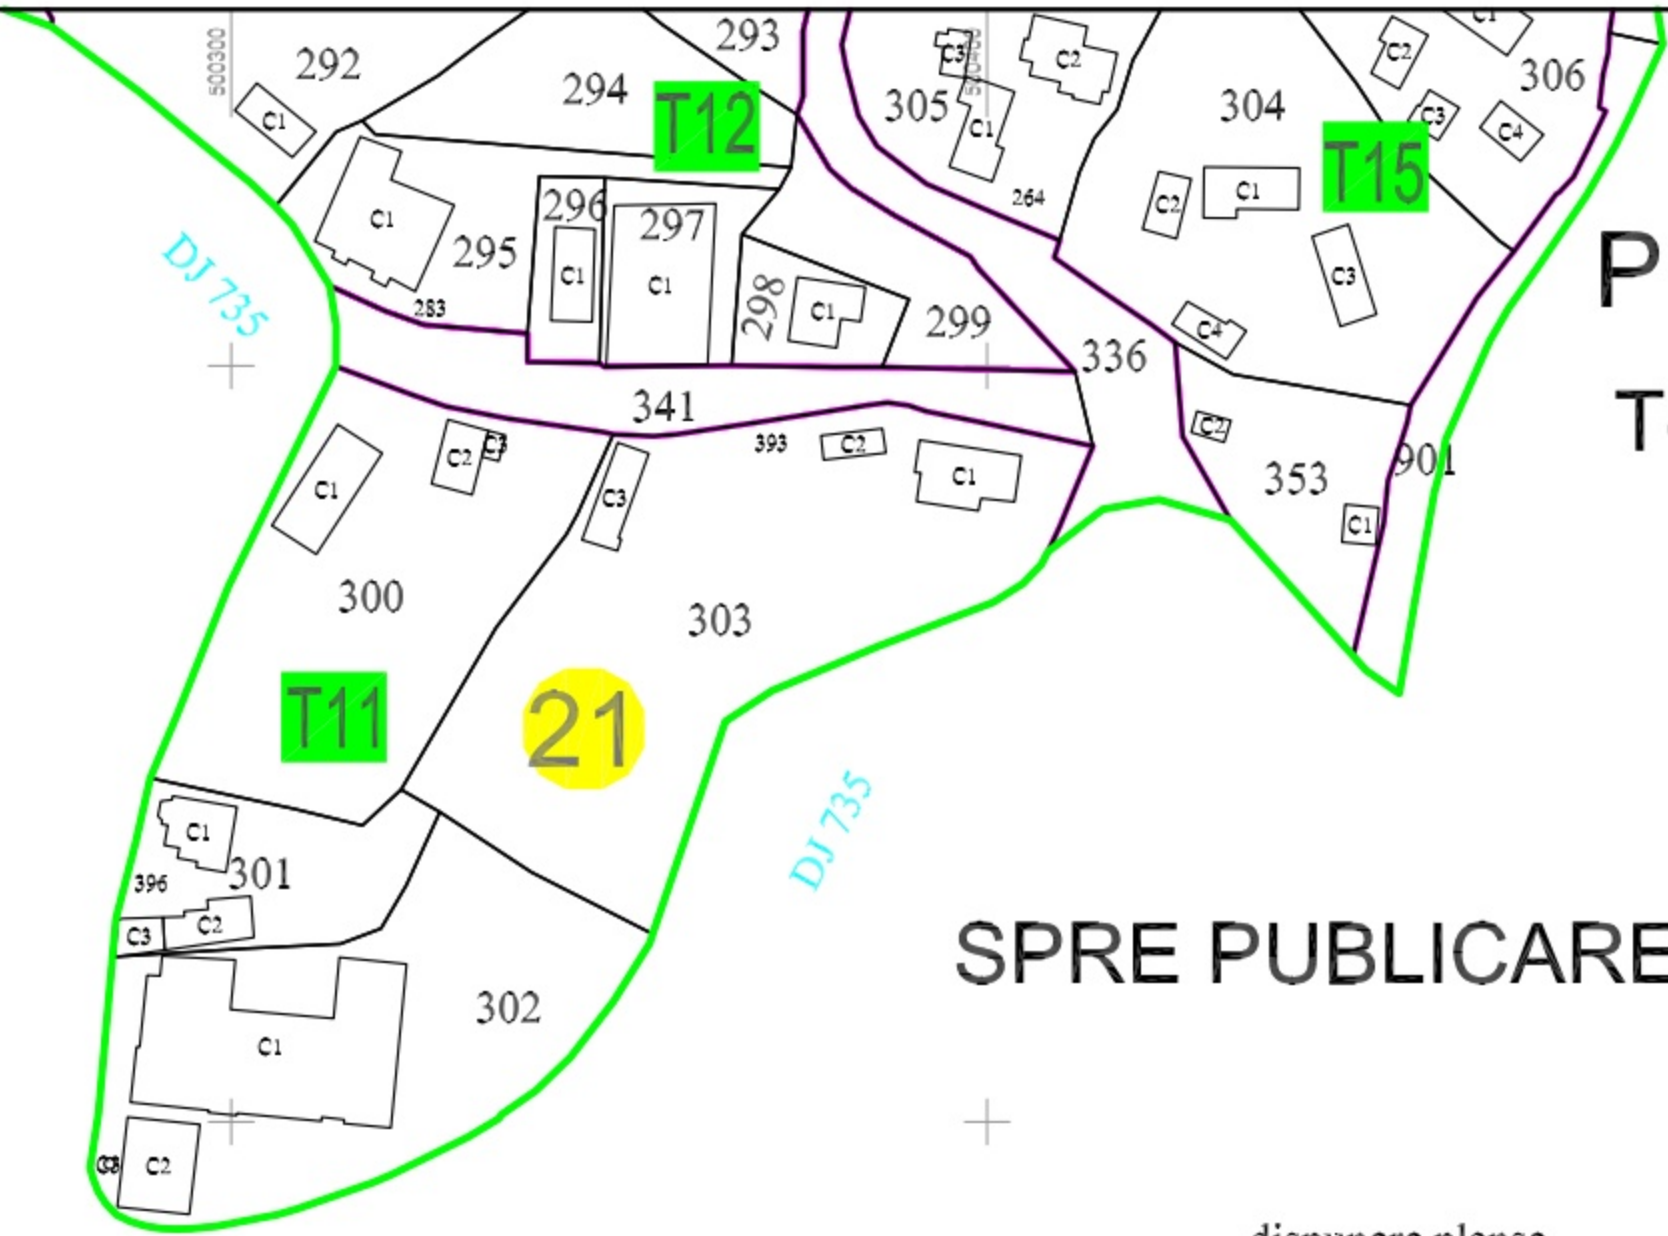

# PLAN CADASTRAL

Teritoriul Administrativ  
Albestii de Muscel

Judetul Arges  
Sector 21  
Scara 1:1000  
Plansa 2

SPRE PUBLICARE

dispunere planse

Dispunere Sectoare

Legenda:

	Limita imobil
335	ID imobil
	Limita si numar constructie
	Limita sector cadastral
	Limita intravilan
	Limita tarla
	Numar sector cadastral
	Numar tarla
270	Numar postal

Data:  
Executant: S.C. GEOTER PROIECT S.R.L.  
Sistem de proiectie stereografic 1970