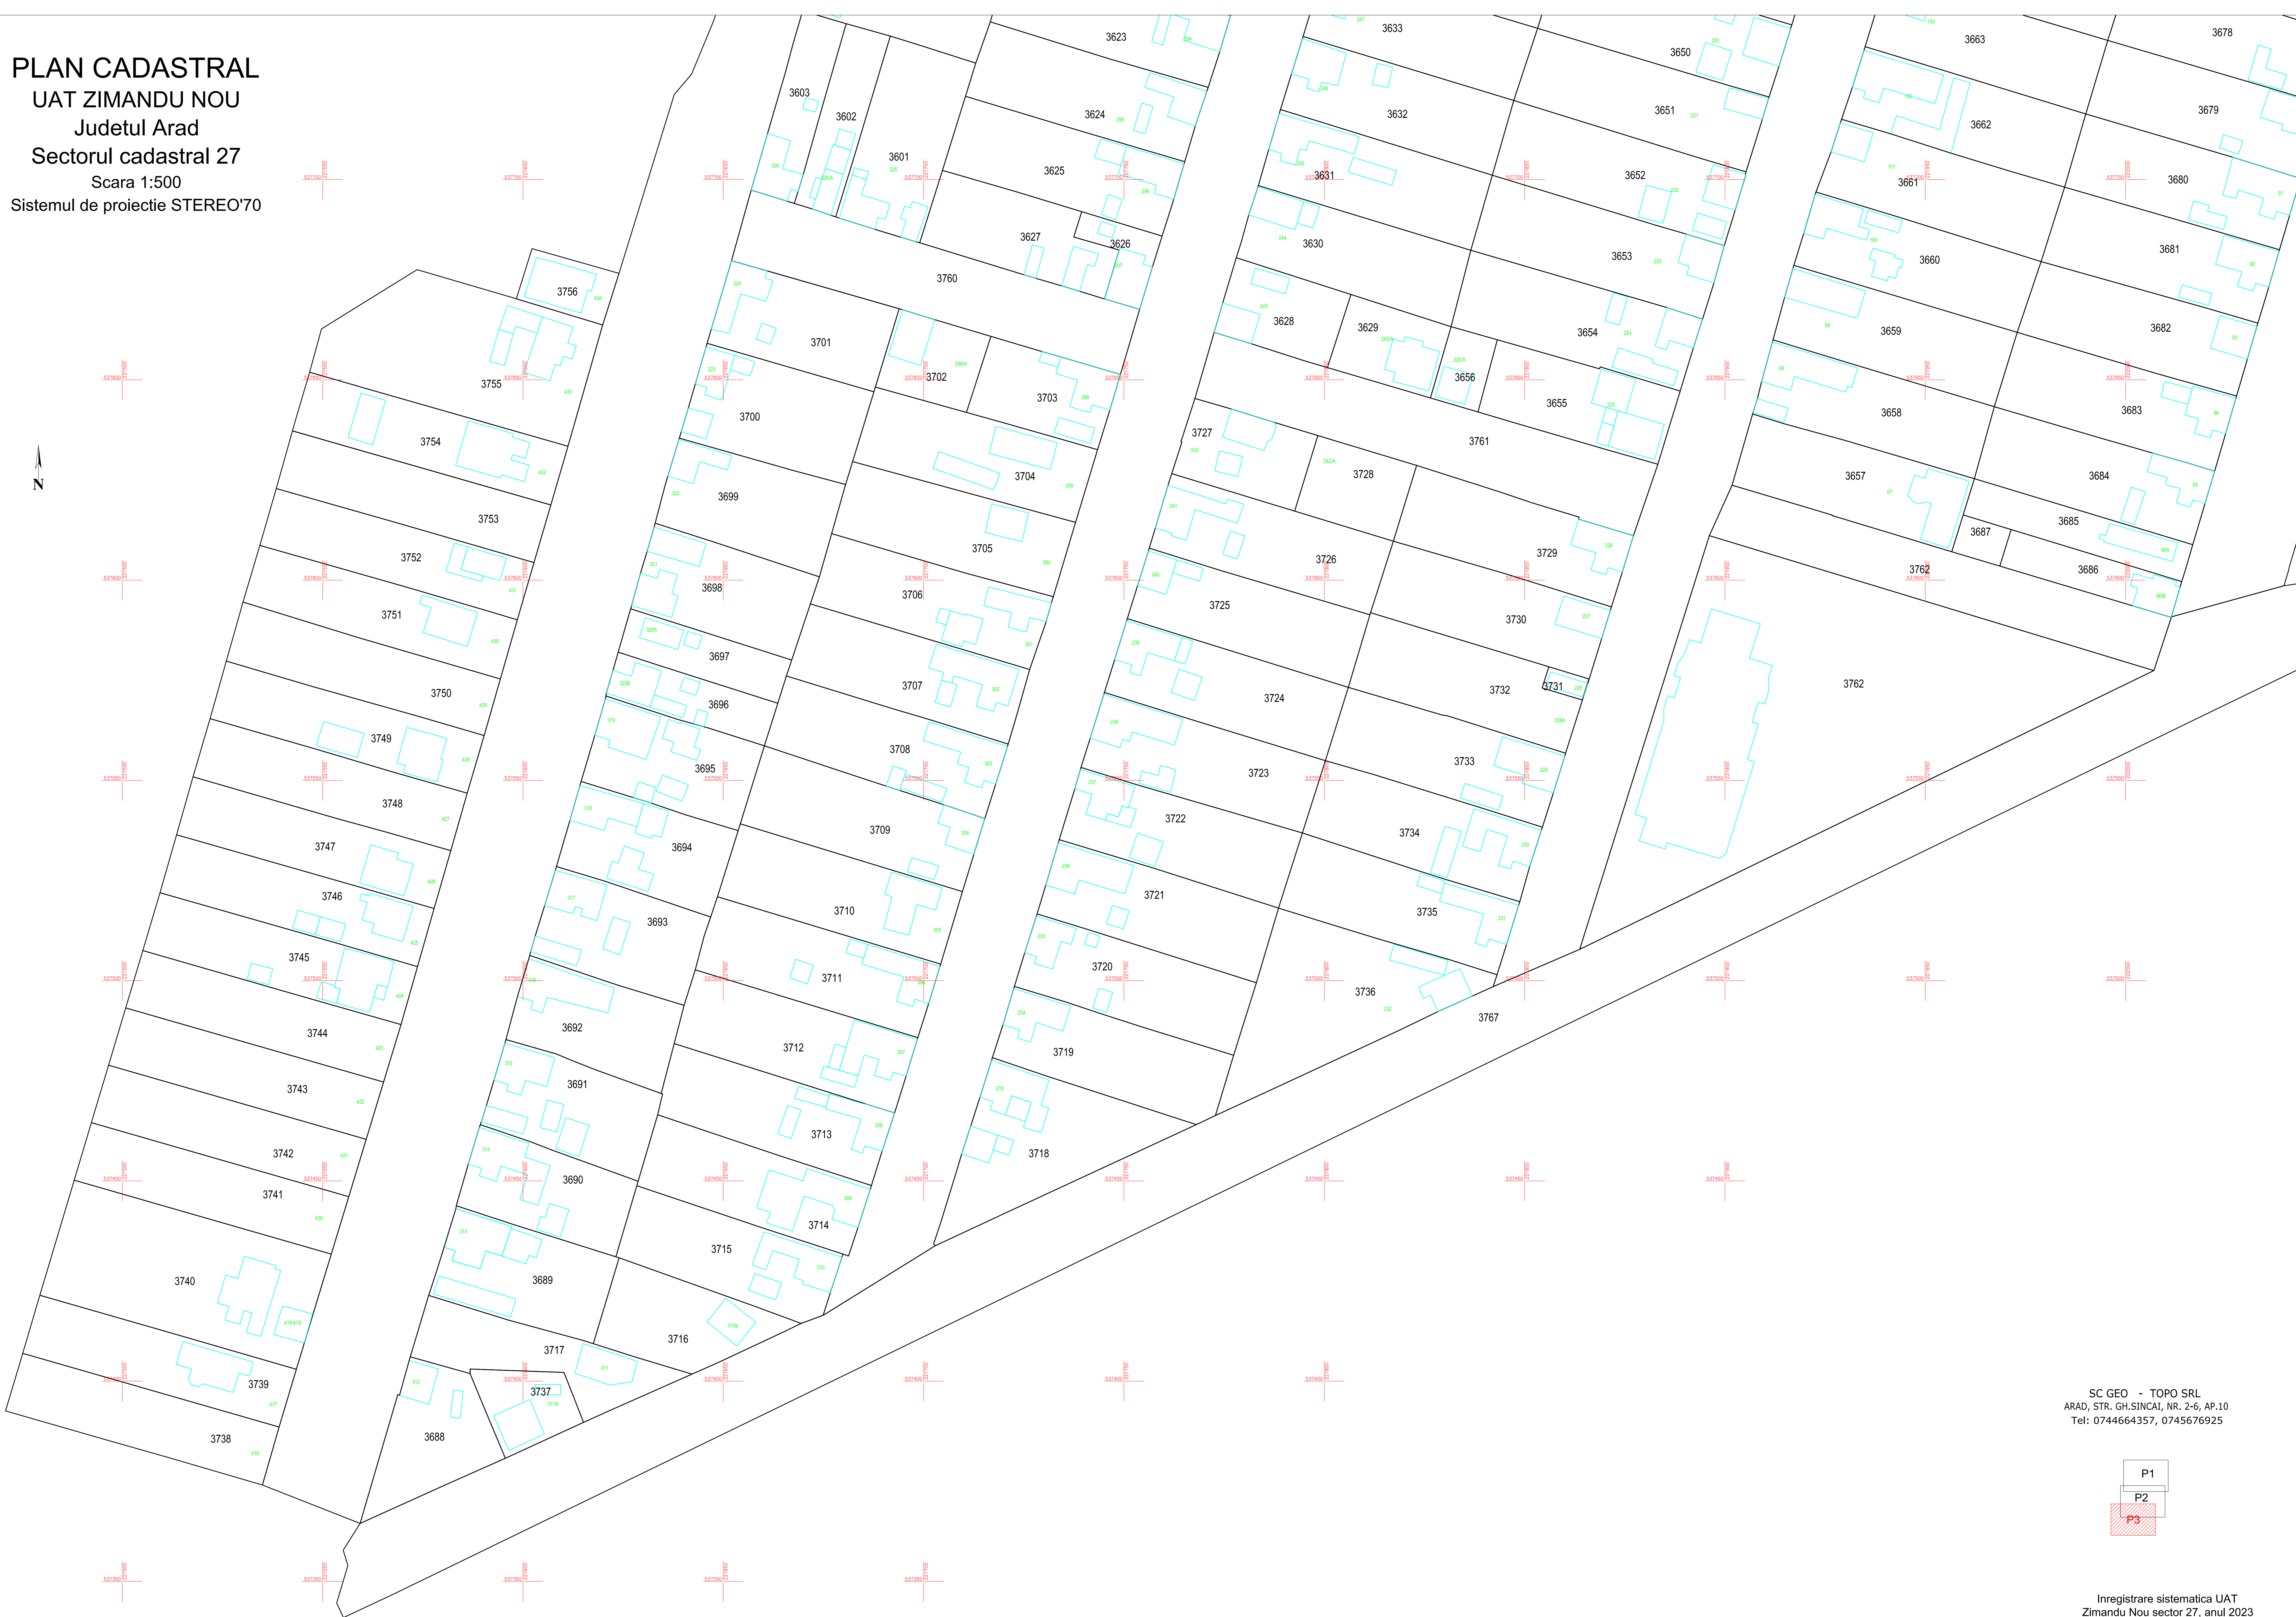

PLAN CADASTRAL
UAT ZIMANDU NOU
Judetul Arad
Sectorul cadastral 27
Scara 1:500
Sistemul de proiectie STEREO'70

SC GEO - TOPO SRL
ARAD, STR. GH.SINCAI, NR. 2-6, AP.10
Tel: 0744664357, 0745676925

Inregistrare sistematica UAT
Zimandu Nou sector 27, anul 2023
copie spre publicare