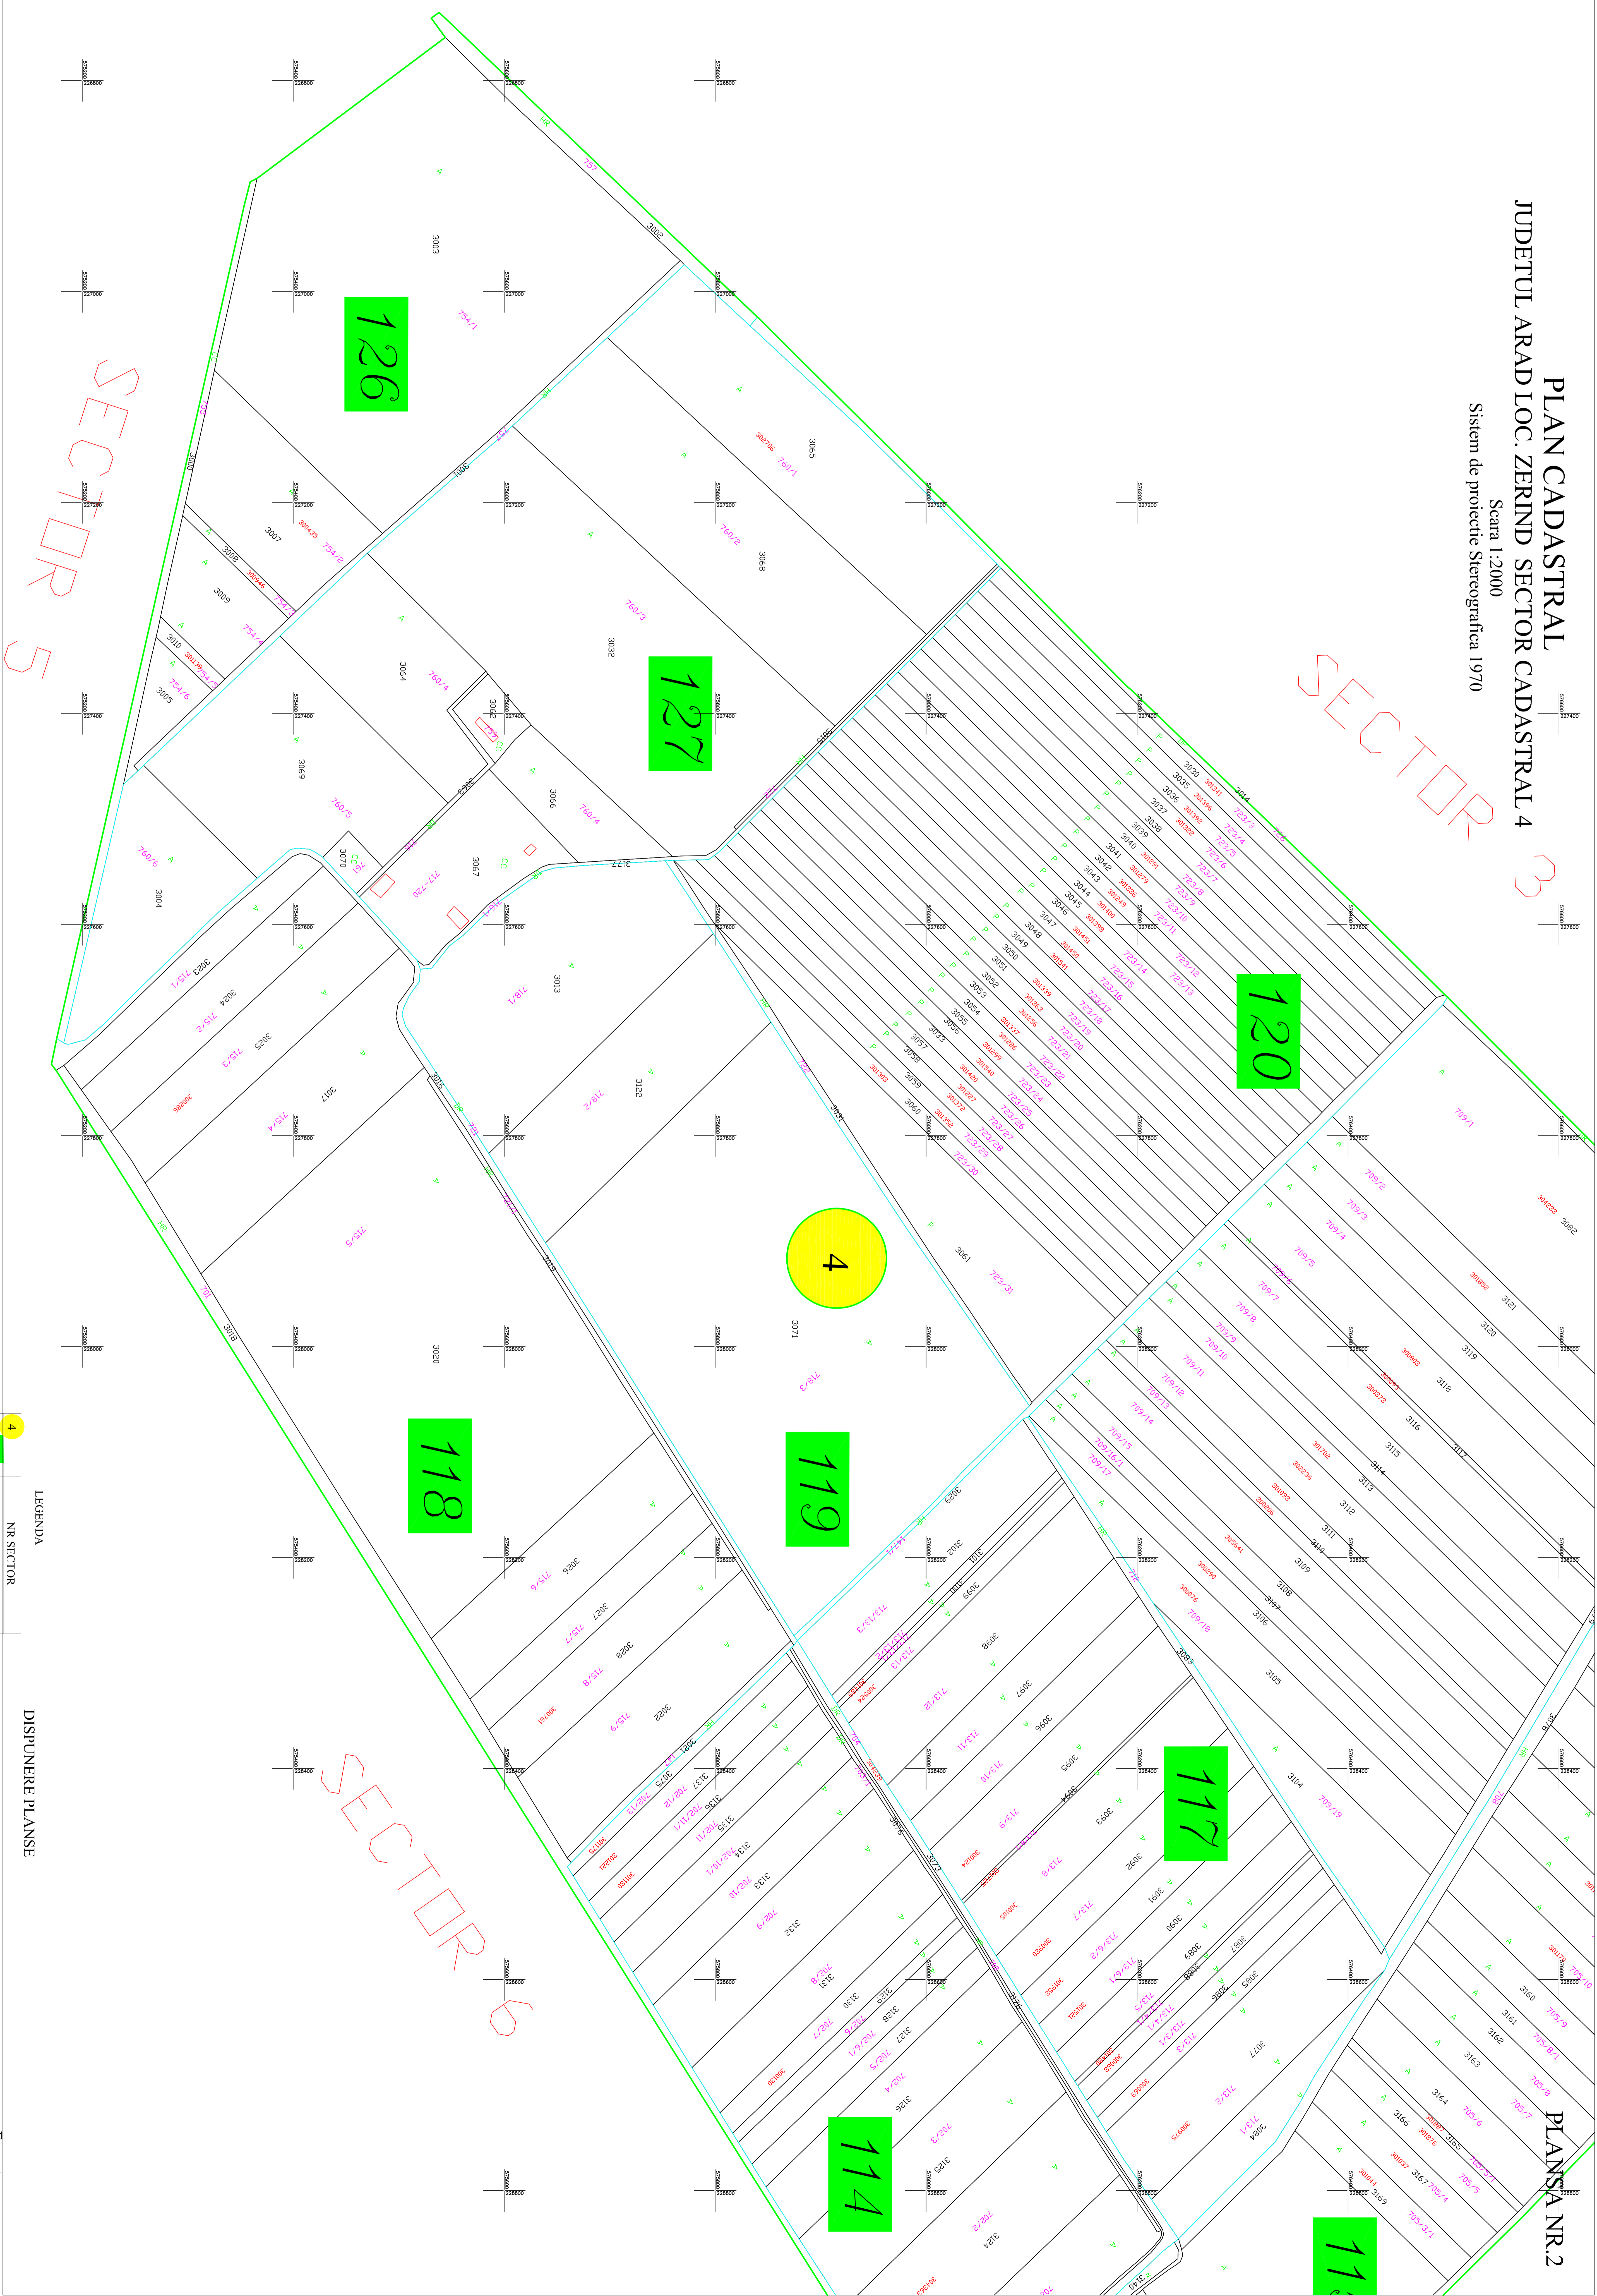

PLAN CADASTRAL  
JUDEȚUL ARAD LOC. ZERIND SECTOR CADASTRAL 4

Scara 1:2000  
Sistem de proiectie Stereografica 1970

3

PLANSĂ NR.2

SECTOR 5

SECTOR

SECTOR 6

COMISIA LOCALA DE FOND FUNKIAR ZERIND  
Presedinte comitet: SIMANDI ALEXANDRU  
Stampila  
Data:.....2023

Se confirma suprafata din masuratori si  
Introducerea imobilitii in baza de date  
Parafa  
Semnatura si data  
Stampila OCPI Arad

LEGENDA

4	NR.SECTOR
114	NR.TARLA
---	LIMITA UAI ZERIND
---	LIMITA SECTOR
---	LIMITA TARLA
---	LIMITA IMOBIL
A	CATEGORIA DE FOLOSINTA
3025	NR.ID IMOBIL
7153	NR.TOP
300286	NR.CP

DISPUNERE PLANSE

PL 1
PL 2

Executant:

Semnatura  
Data : 09 2023  
COPIE SPRE PUBLICARE