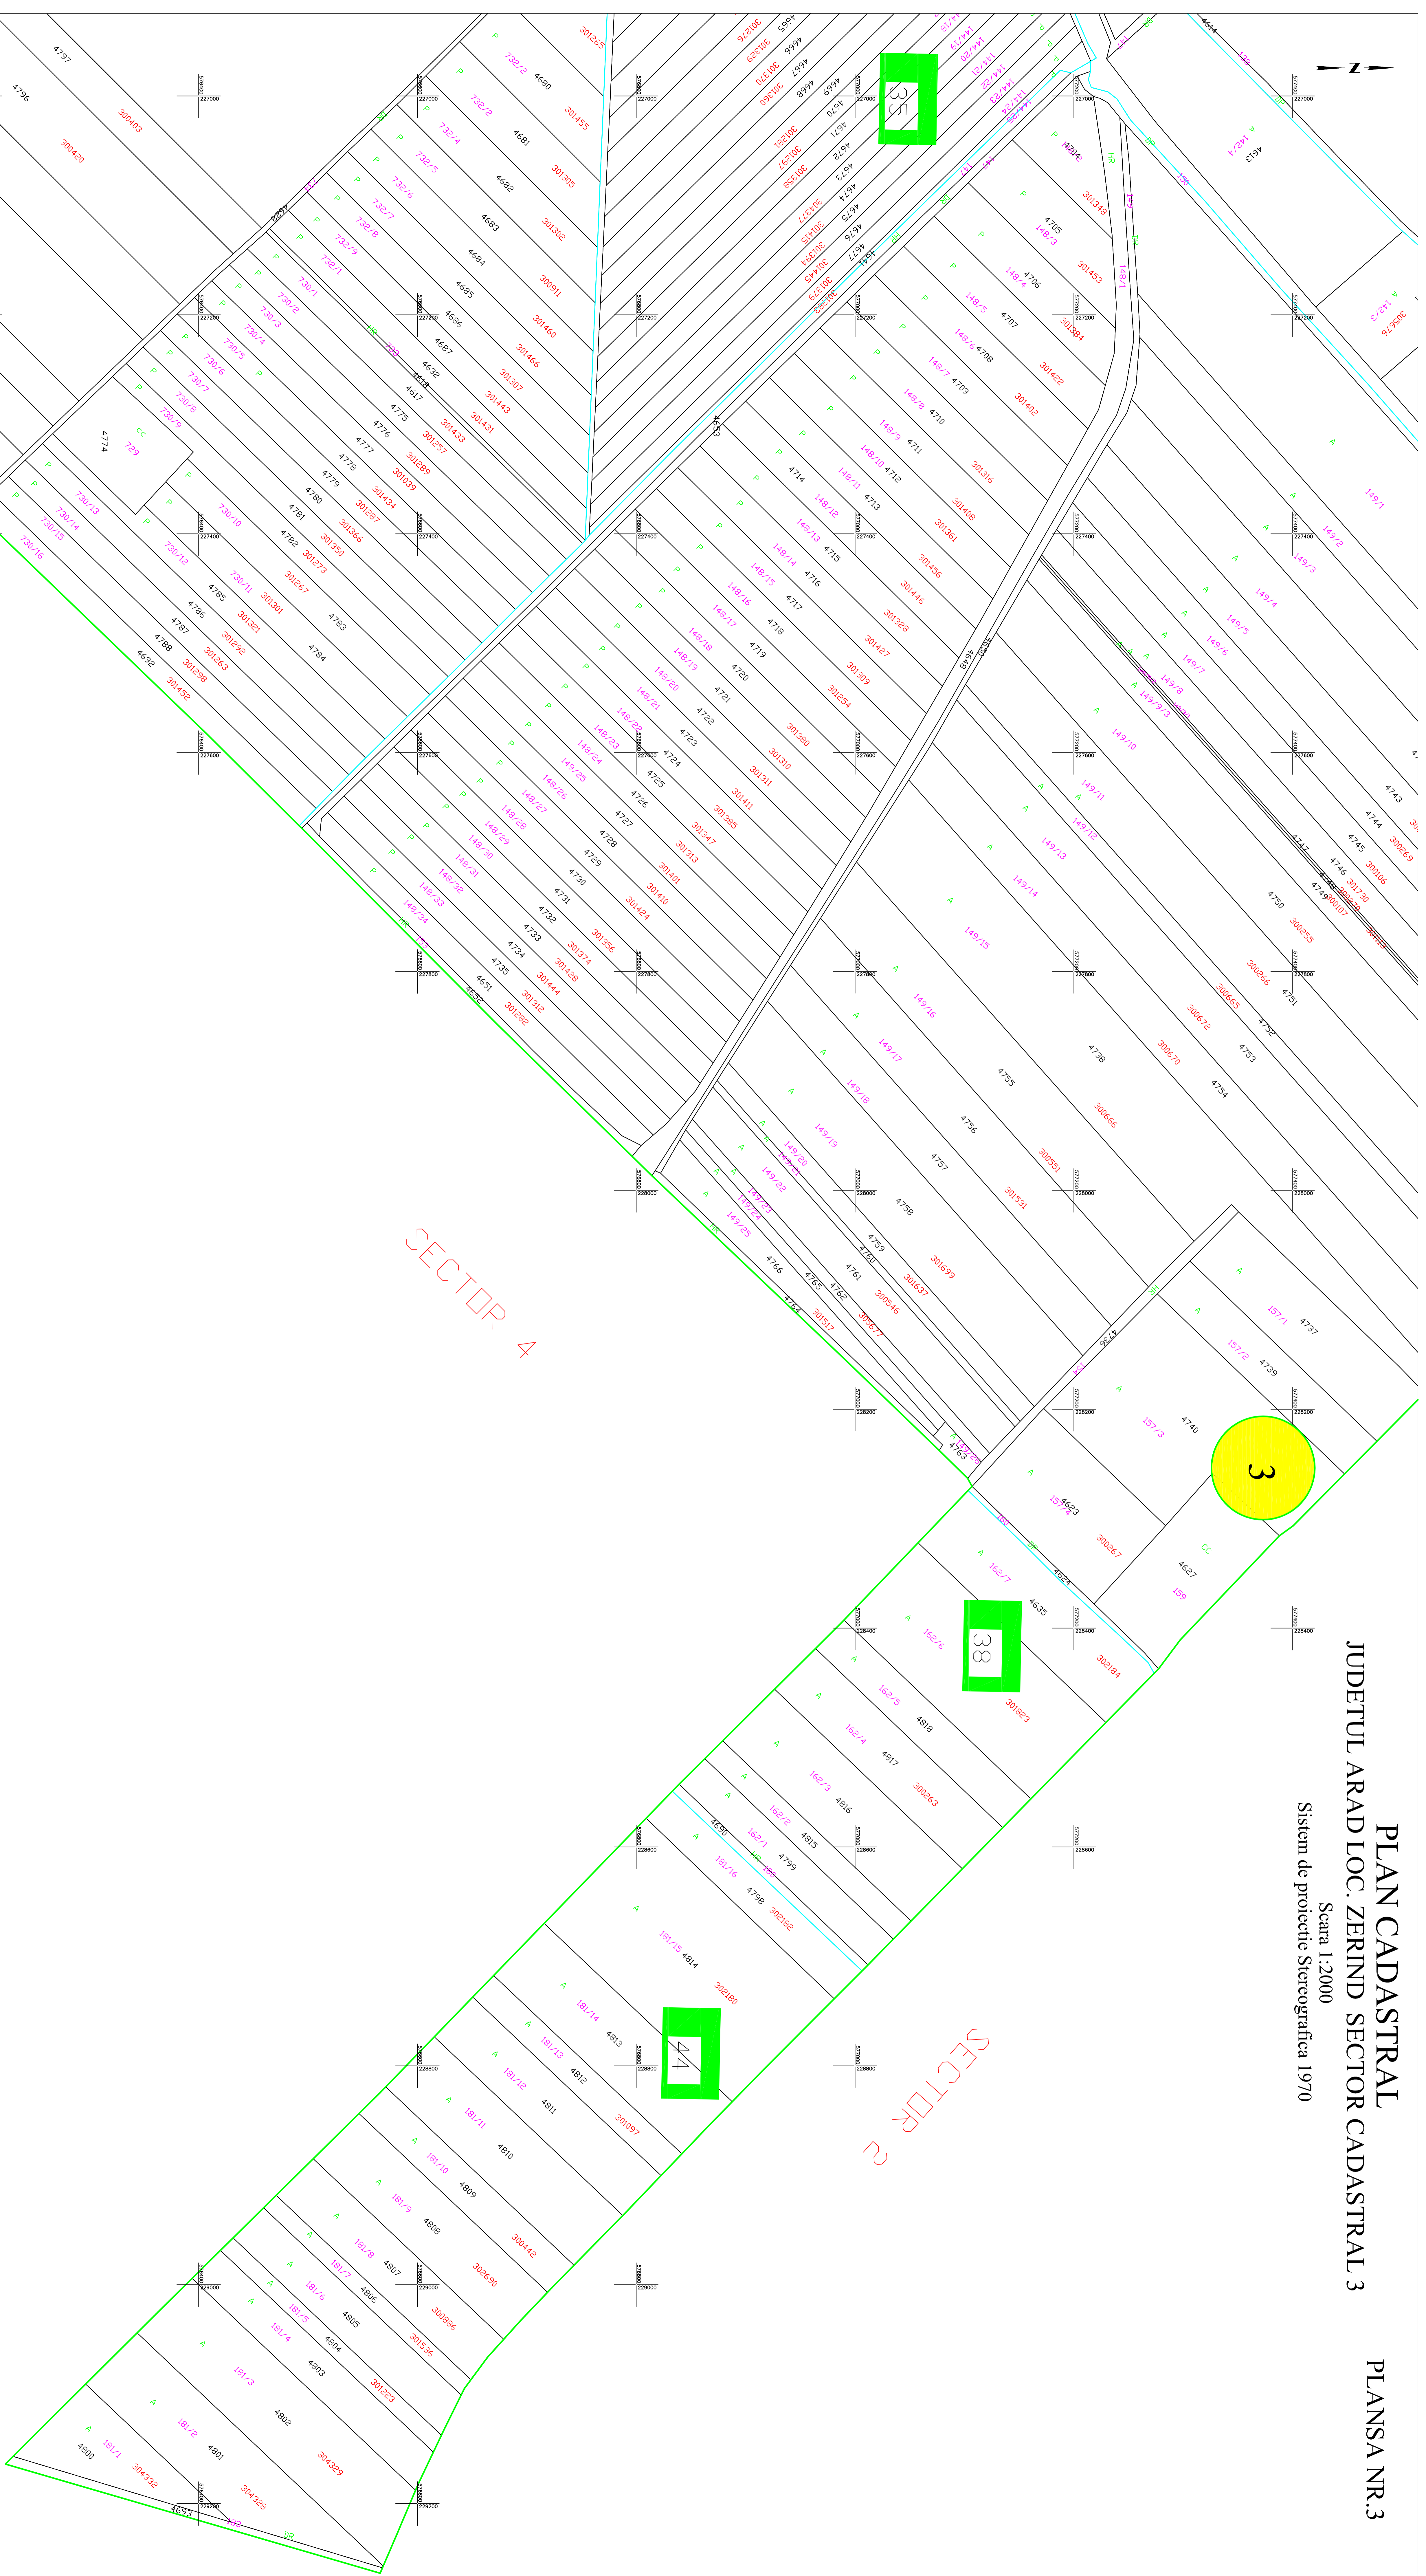

PLAN CADASTRAL
JUDETUL ARAD LOC. ZERIND SECTOR CADASTRAL 3

PLANSĂ NR.3

Scara 1:2000
Sistem de proiecte Stereografica 1970

DISPUNERE PLANSE

PL 1
PL 2
PL 3

COMISIA LOCALA DE FOND FUNCAR ZERIND
Presedinte comisi: SIMANDI ALEXANDRU

Stampila
Data:.....2023

Se confirma suprafata din masuratori si
Introducerea Imobilitatii in baza de date

Parafa
Semnatura si data
Stampila OCPI Arad

LEGENDA

3	NR SECTOR
33	NR TABLA
---	LIMITA UAT ZERIND
---	LIMITA SECTOR
---	LIMITA TABLA
---	LIMITA IMOBIL
A	CATEGORIA DE FOLOSINTA
4800	NR ID IMOBIL
181/1	NR TOP
304332	NR CF