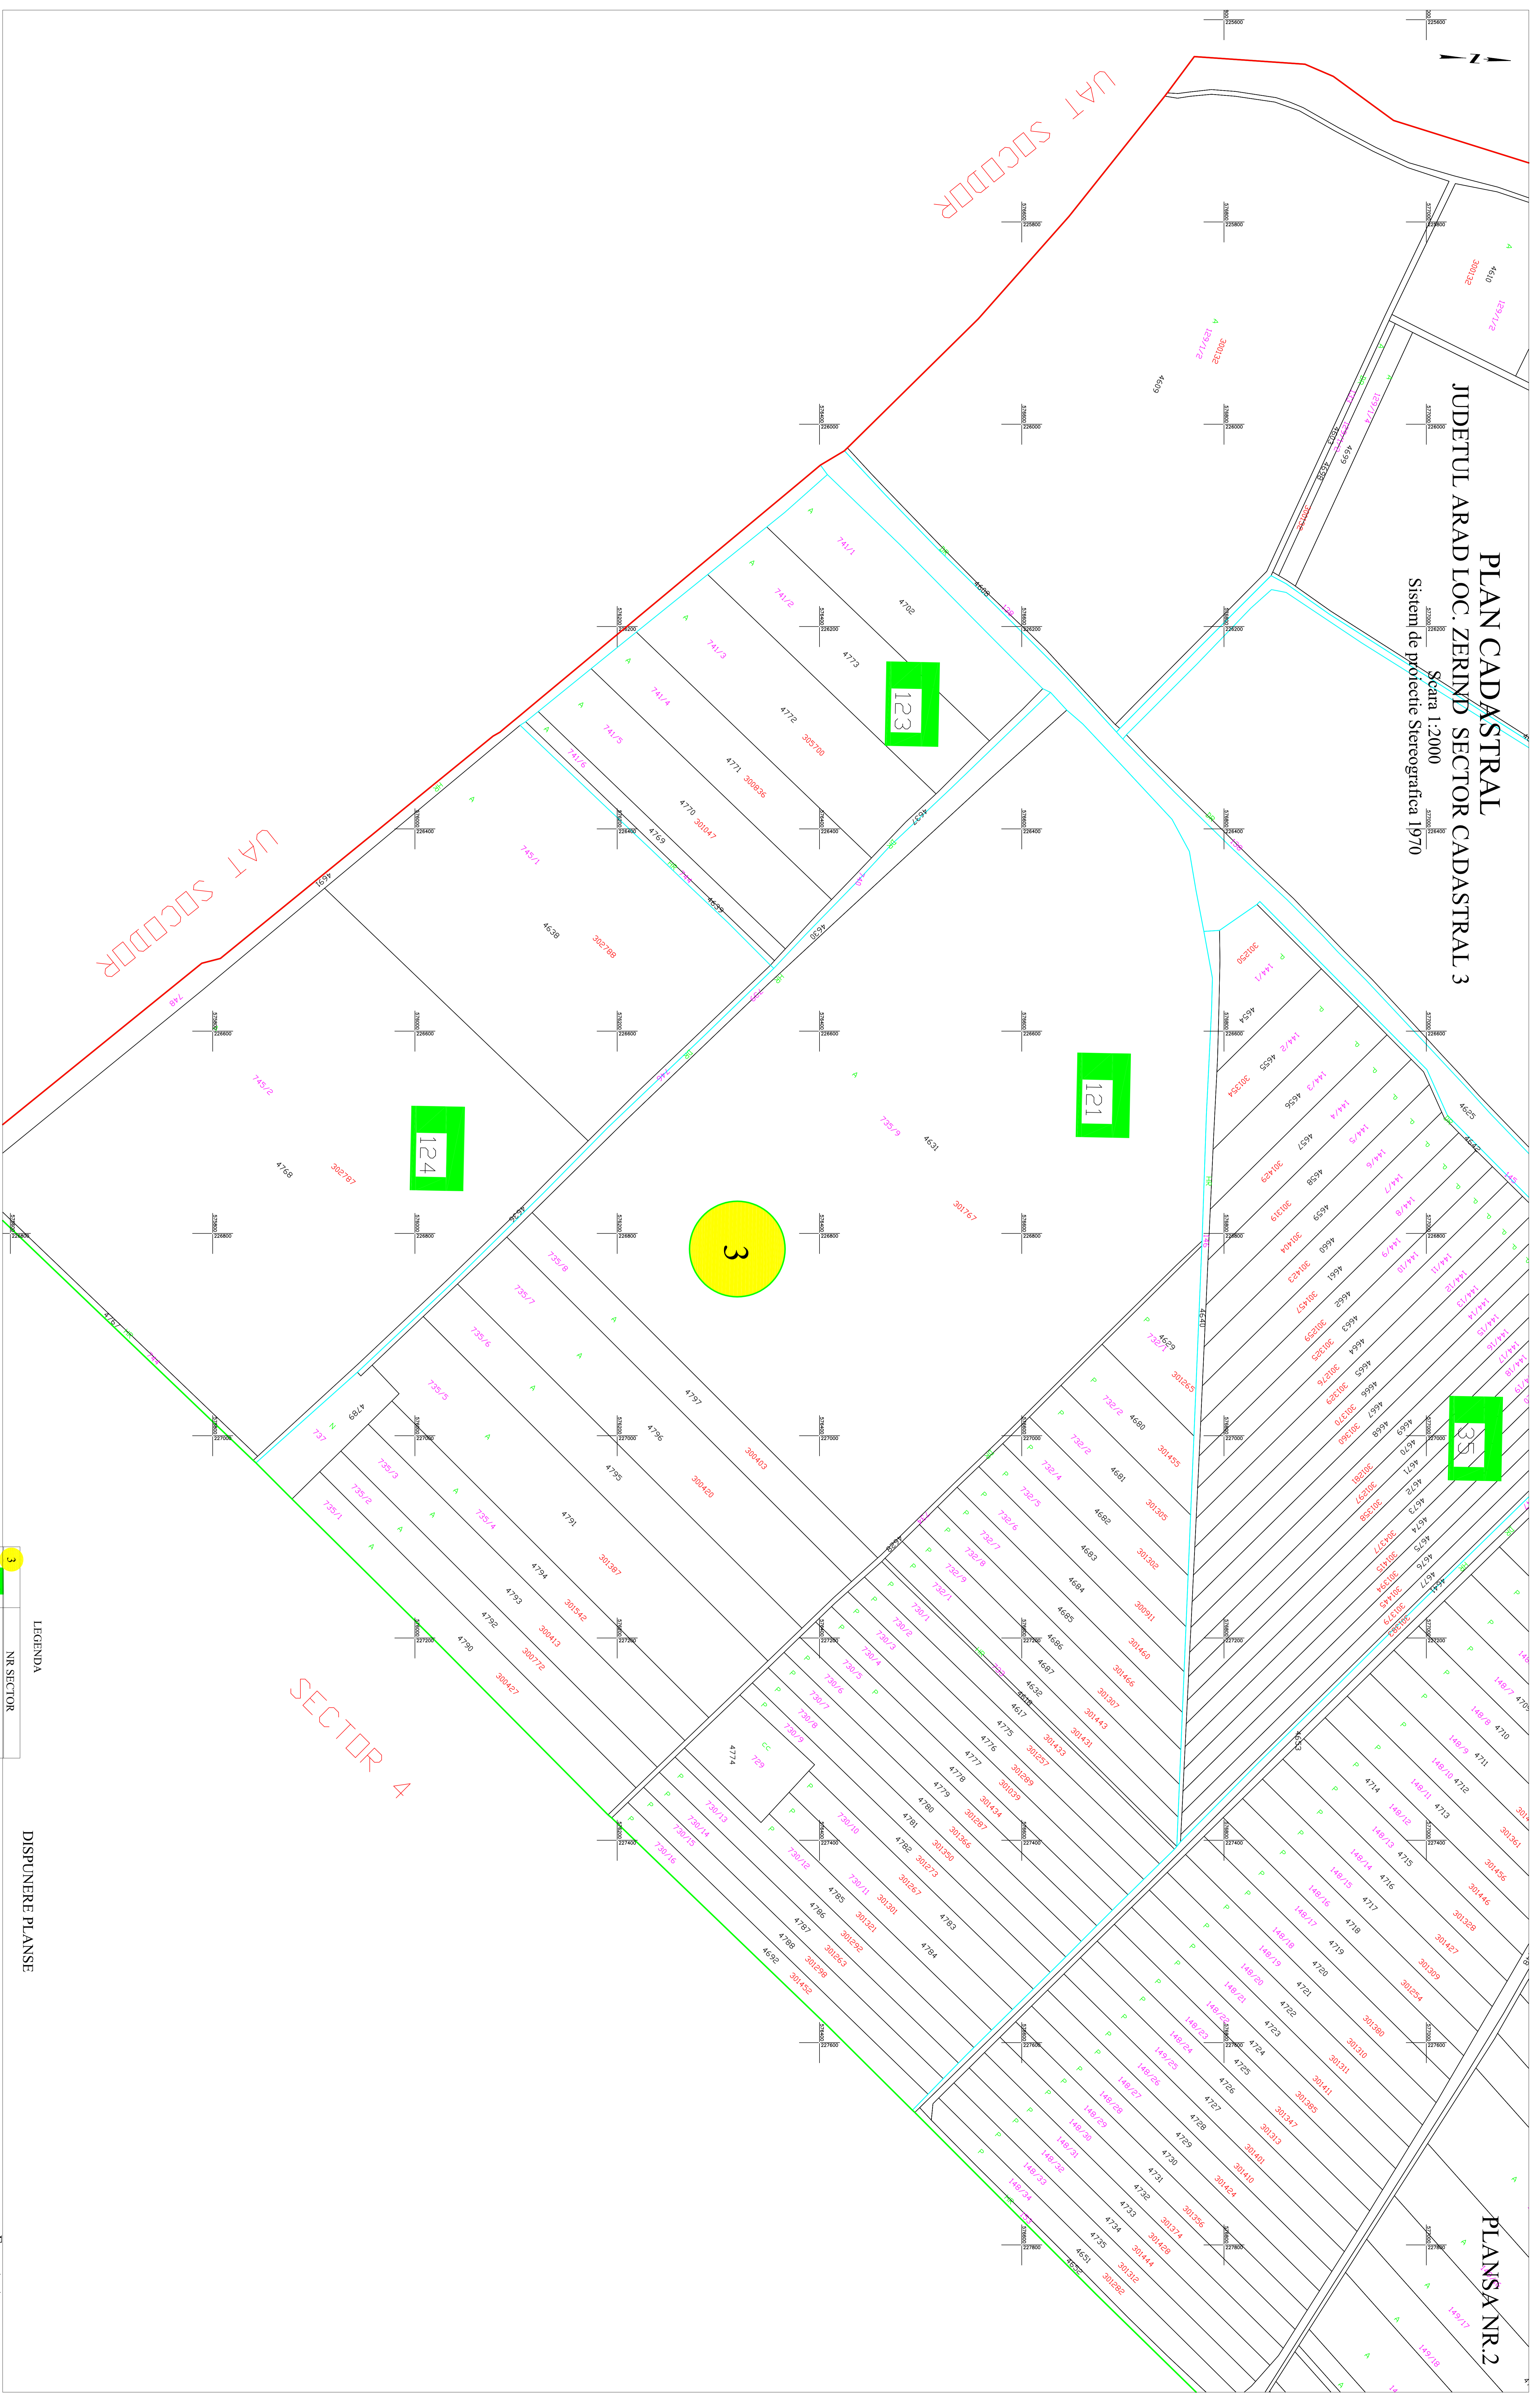

PLAN CADASTRAL
JUDETUL ARAD LOC. ZERIND SECTOR CADASTRAL 3

Scara 1:2000
Sistem de proiectie Stereografica 1970

PLANSĂ NR.2

COMISIA LOCALA DE FONDI FUNCIAR ZERIND
Presedinte comisie: SIMANDI ALEXANDRU
Stampila
Data:.....2023

Se confirma suprafata din masuratori si
Introducerea imobilului in baza de date
Parafa
Semnatura si data
Stampila OCPI Arad

LEGENDA

3	NR.SECTOR
121	NR.TARLA
—	LIMITA UAT ZERIND
—	LIMITA UAT SECTOR
—	LIMITA TARLA
—	LIMITA IMOBIL
A	CATEGORIA DE FOLOSINTA
4768	NR.ID IMOBIL
74512	NR.TOP
300427	NR.CF