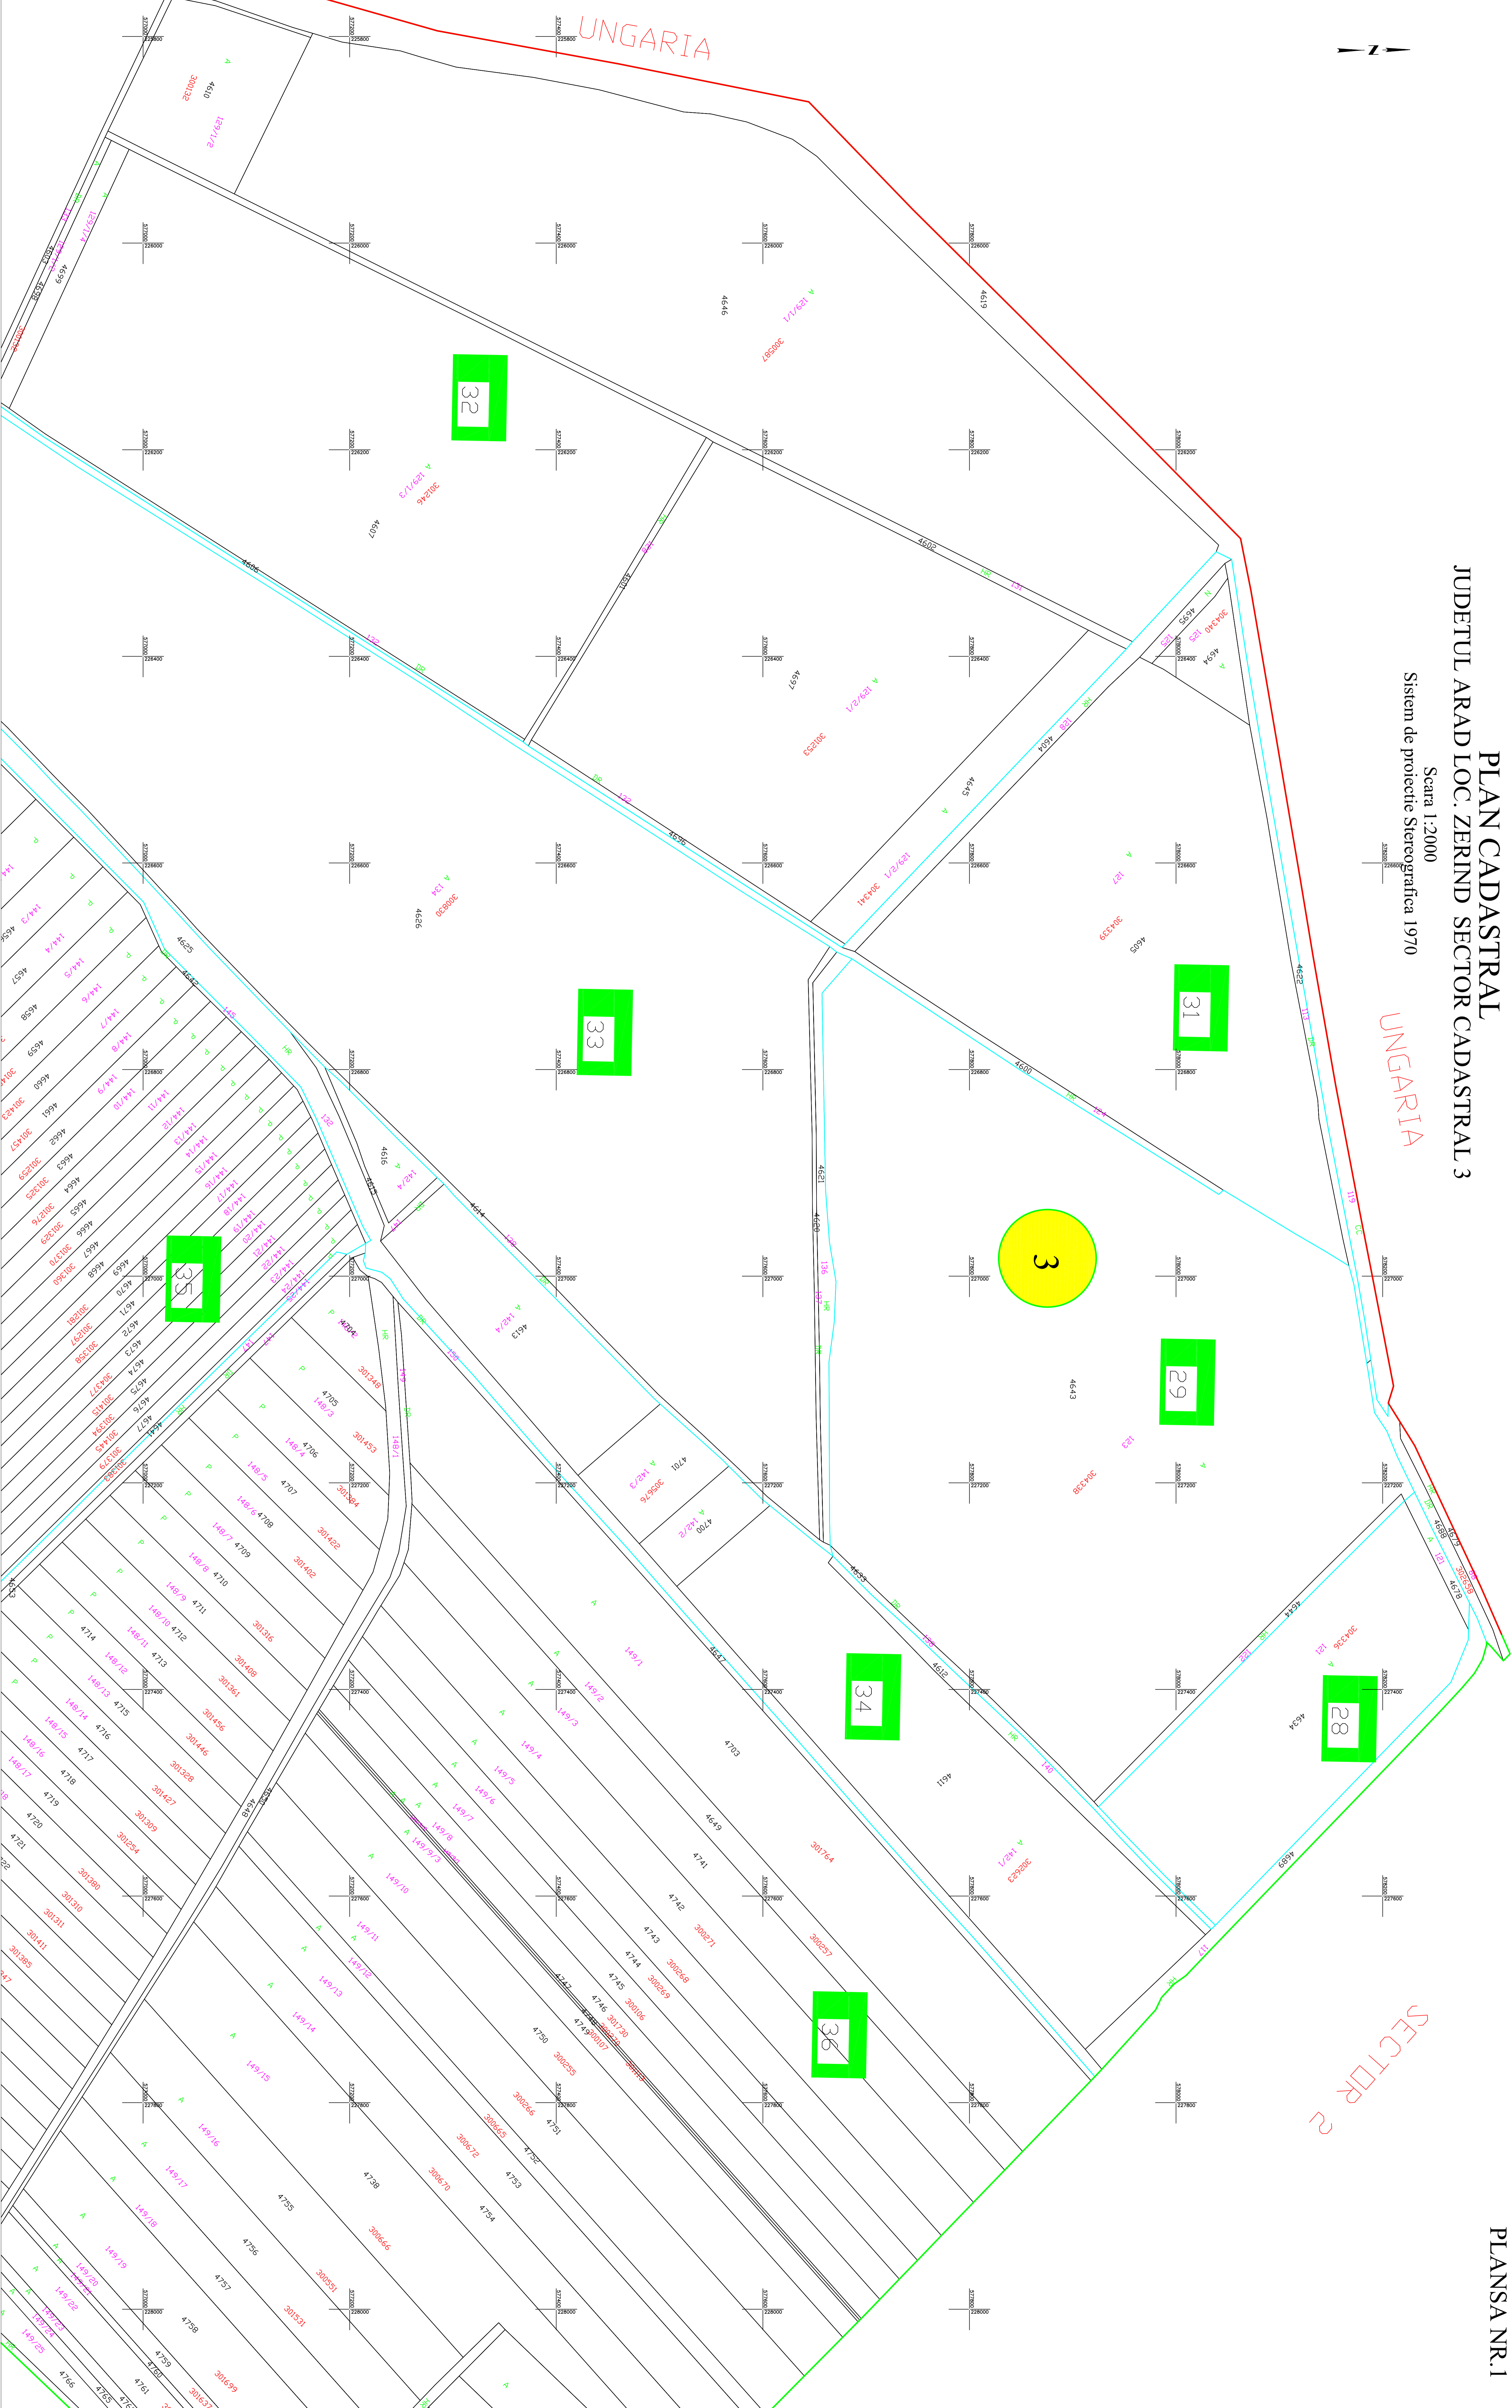

PLAN CADASTRAL
JUDETUL ARAD LOC. ZERIND SECTOR CADASTRAL 3

PLANSĂ NR.1

Scara 1:2000

Sistem de proiectie Stereografica 1970

UNGARIA

SECTOR 2

28

29

Presedinte comisie: SIMANDI ALEXANDRU

Stampila

Data:.....2023

Se confirma suprafata din masuratori si
Introducerea Imobilitii in baza de date

Parafa

Semnatura si data

Stampila OCPJ Arad

DISPUNERE PLANSE

LEGENDA

PL 1
PL 2
PL 3

3
NR SECTOR
NR TABLA
LIMITA UAT ZERIND
LIMITA SECTOR
LIMITA TABLA
LIMITA IMOBIL
CATEGORIA DE FOLOSINTA
NR ID IMOBIL
NR TOP
NR CF

Executant,

Semnatura

Data : 09.2023

COPIE SPRE PUBLICARE