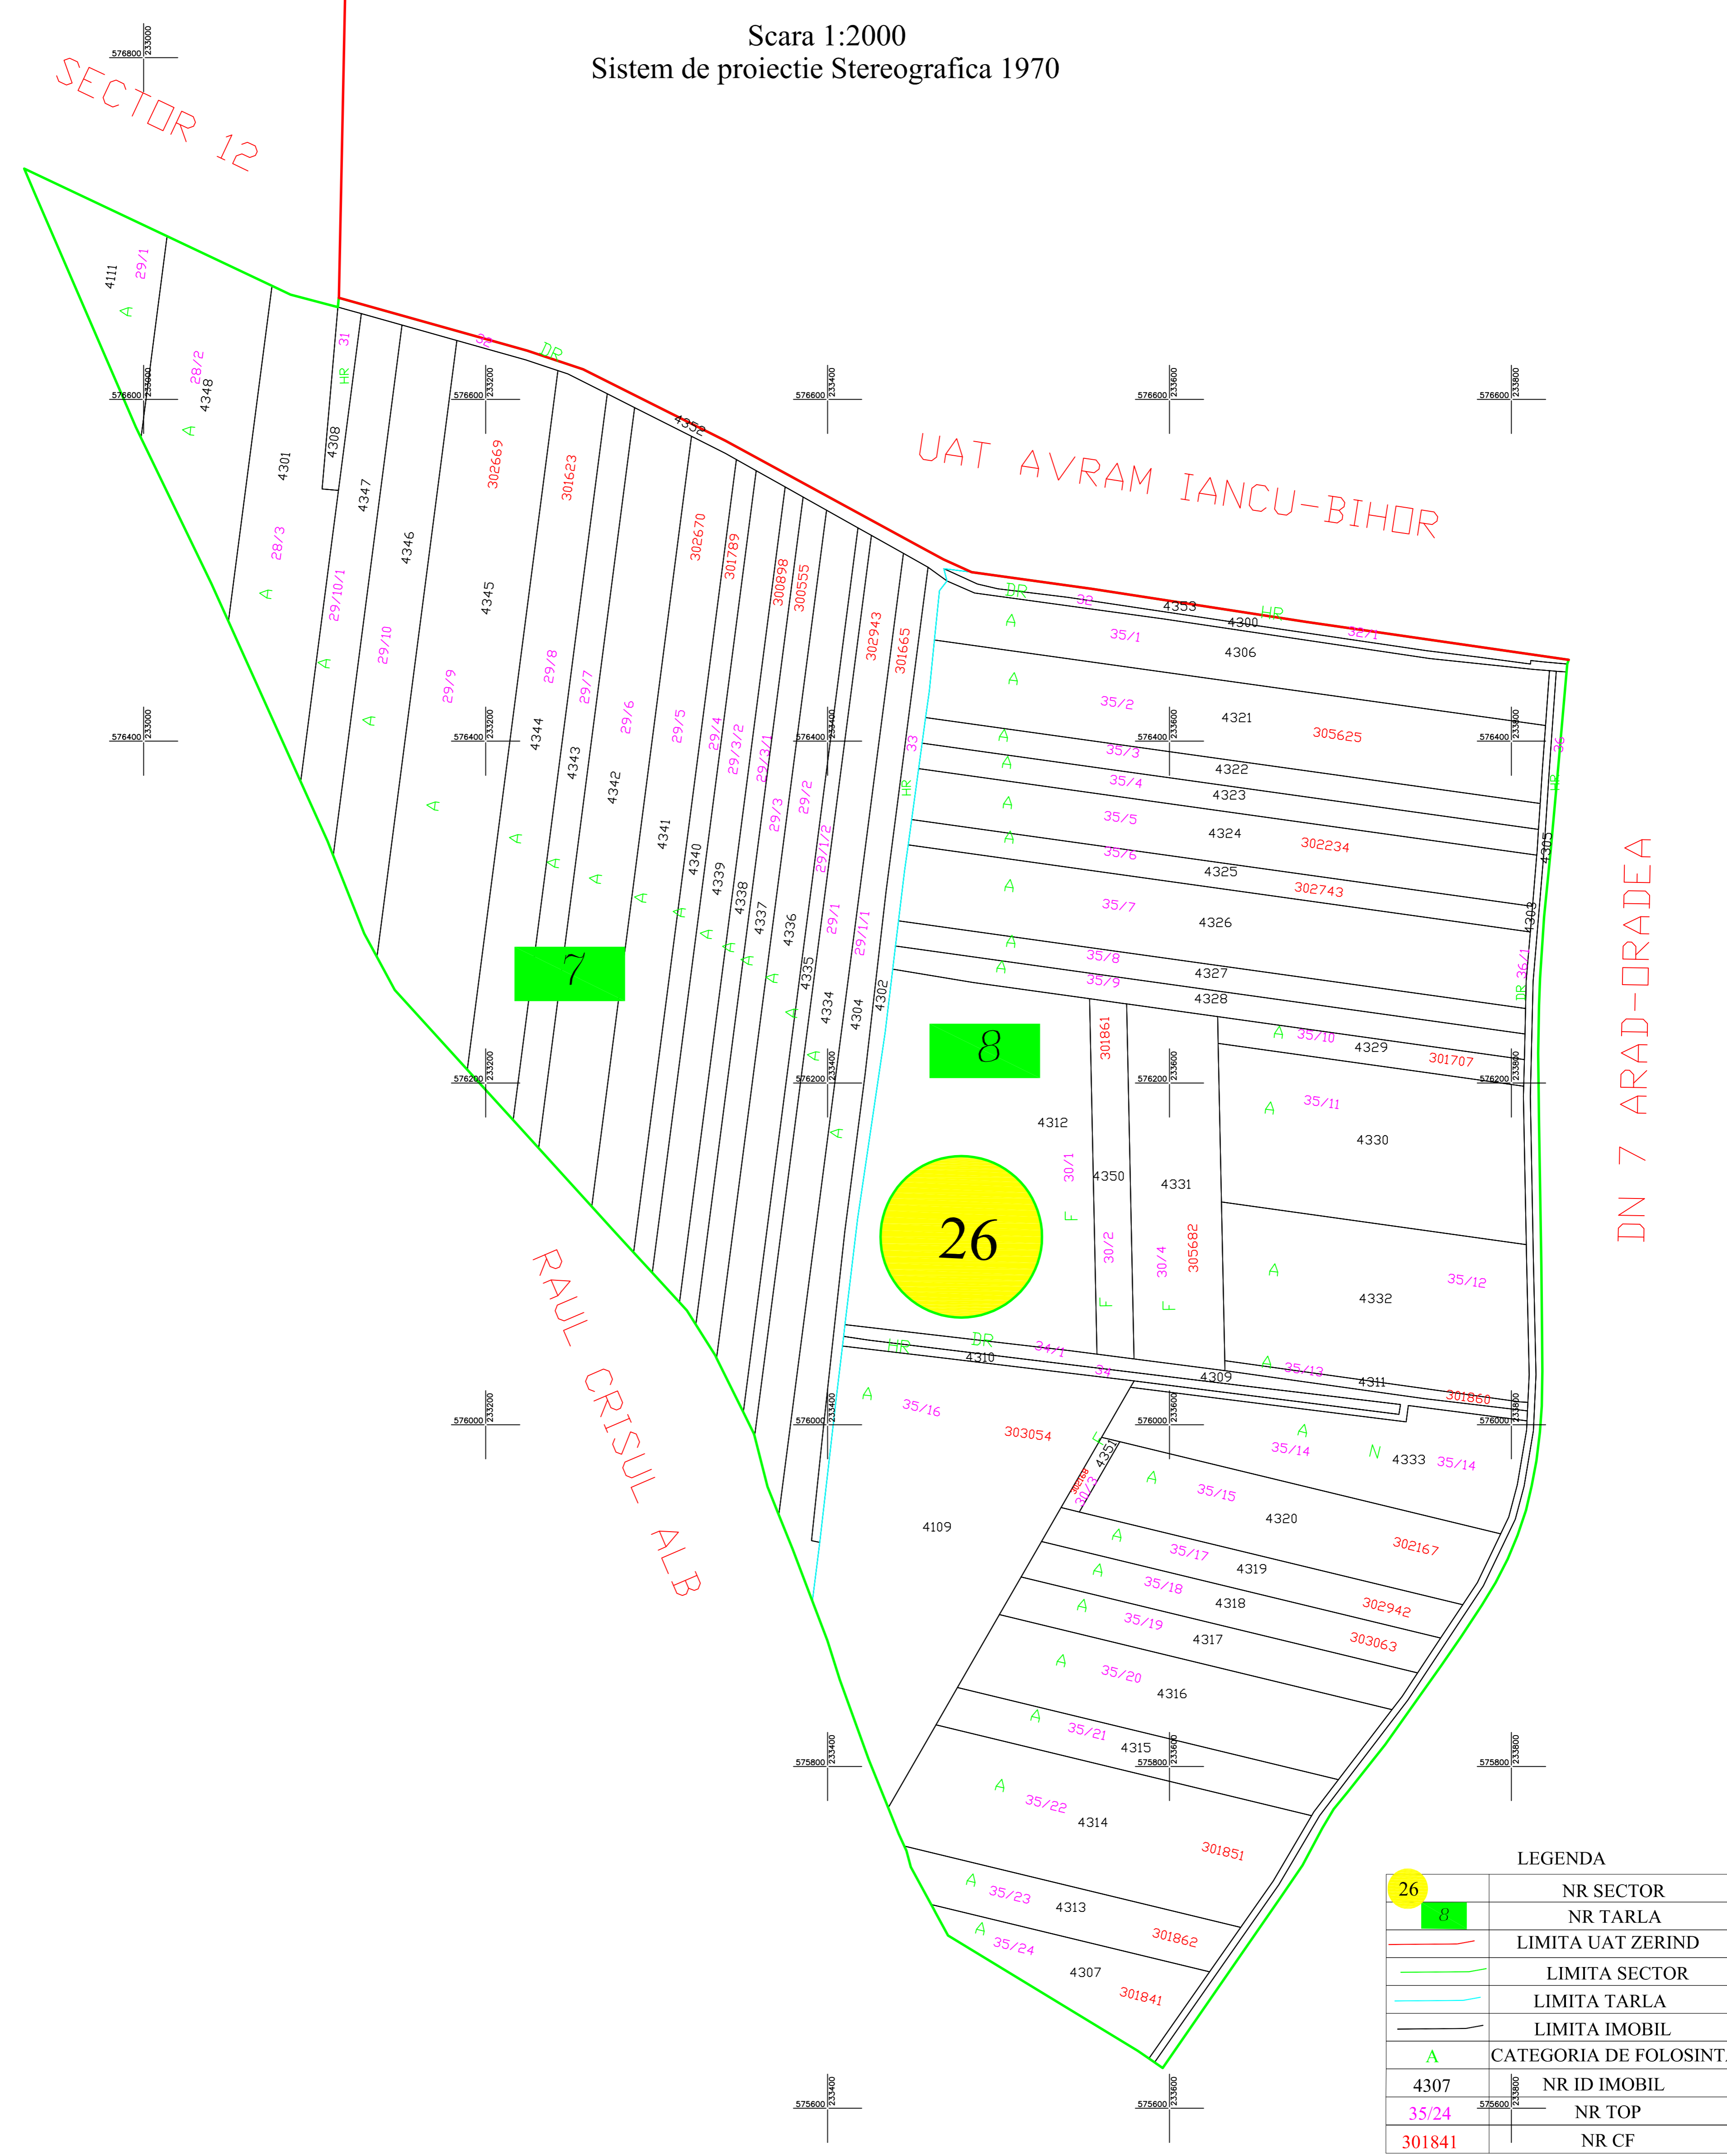

PLAN CADASTRAL

JUDETUL ARAD LOC. ZERIND SECTOR CADASTRAL 26 PLANSA NR.1

Scara 1:2000
Sistem de proiectie Stereografica 1970

| LEGENDA | |
|--|------------------------|
| 26 | NR SECTOR |
| 8 | NR TARLA |
| | LIMITA UAT ZERIND |
| | LIMITA SECTOR |
| | LIMITA TARLA |
| | LIMITA IMOBIL |
| A | CATEGORIA DE FOLOSINTA |
| 4307 | NR ID IMOBIL |
| 35/24 | NR TOP |
| 301841 | NR CF |

DISPUNERE PLANSE

PL 1

COMISIA LOCALA DE FOND FUNCJAR ZERIND
Presedinte comisiei: SIMANDI ALEXANDRU

Se confirma suprafata din masuratori si
Introducerea Imobilului in baza de date

Stampila
Data:.....2023

Parafa
Semnatura si data
Stampila OCPI Arad

Executant,

Semnatura
Data : 09.2023
COPIE SPRE PUBLICARE