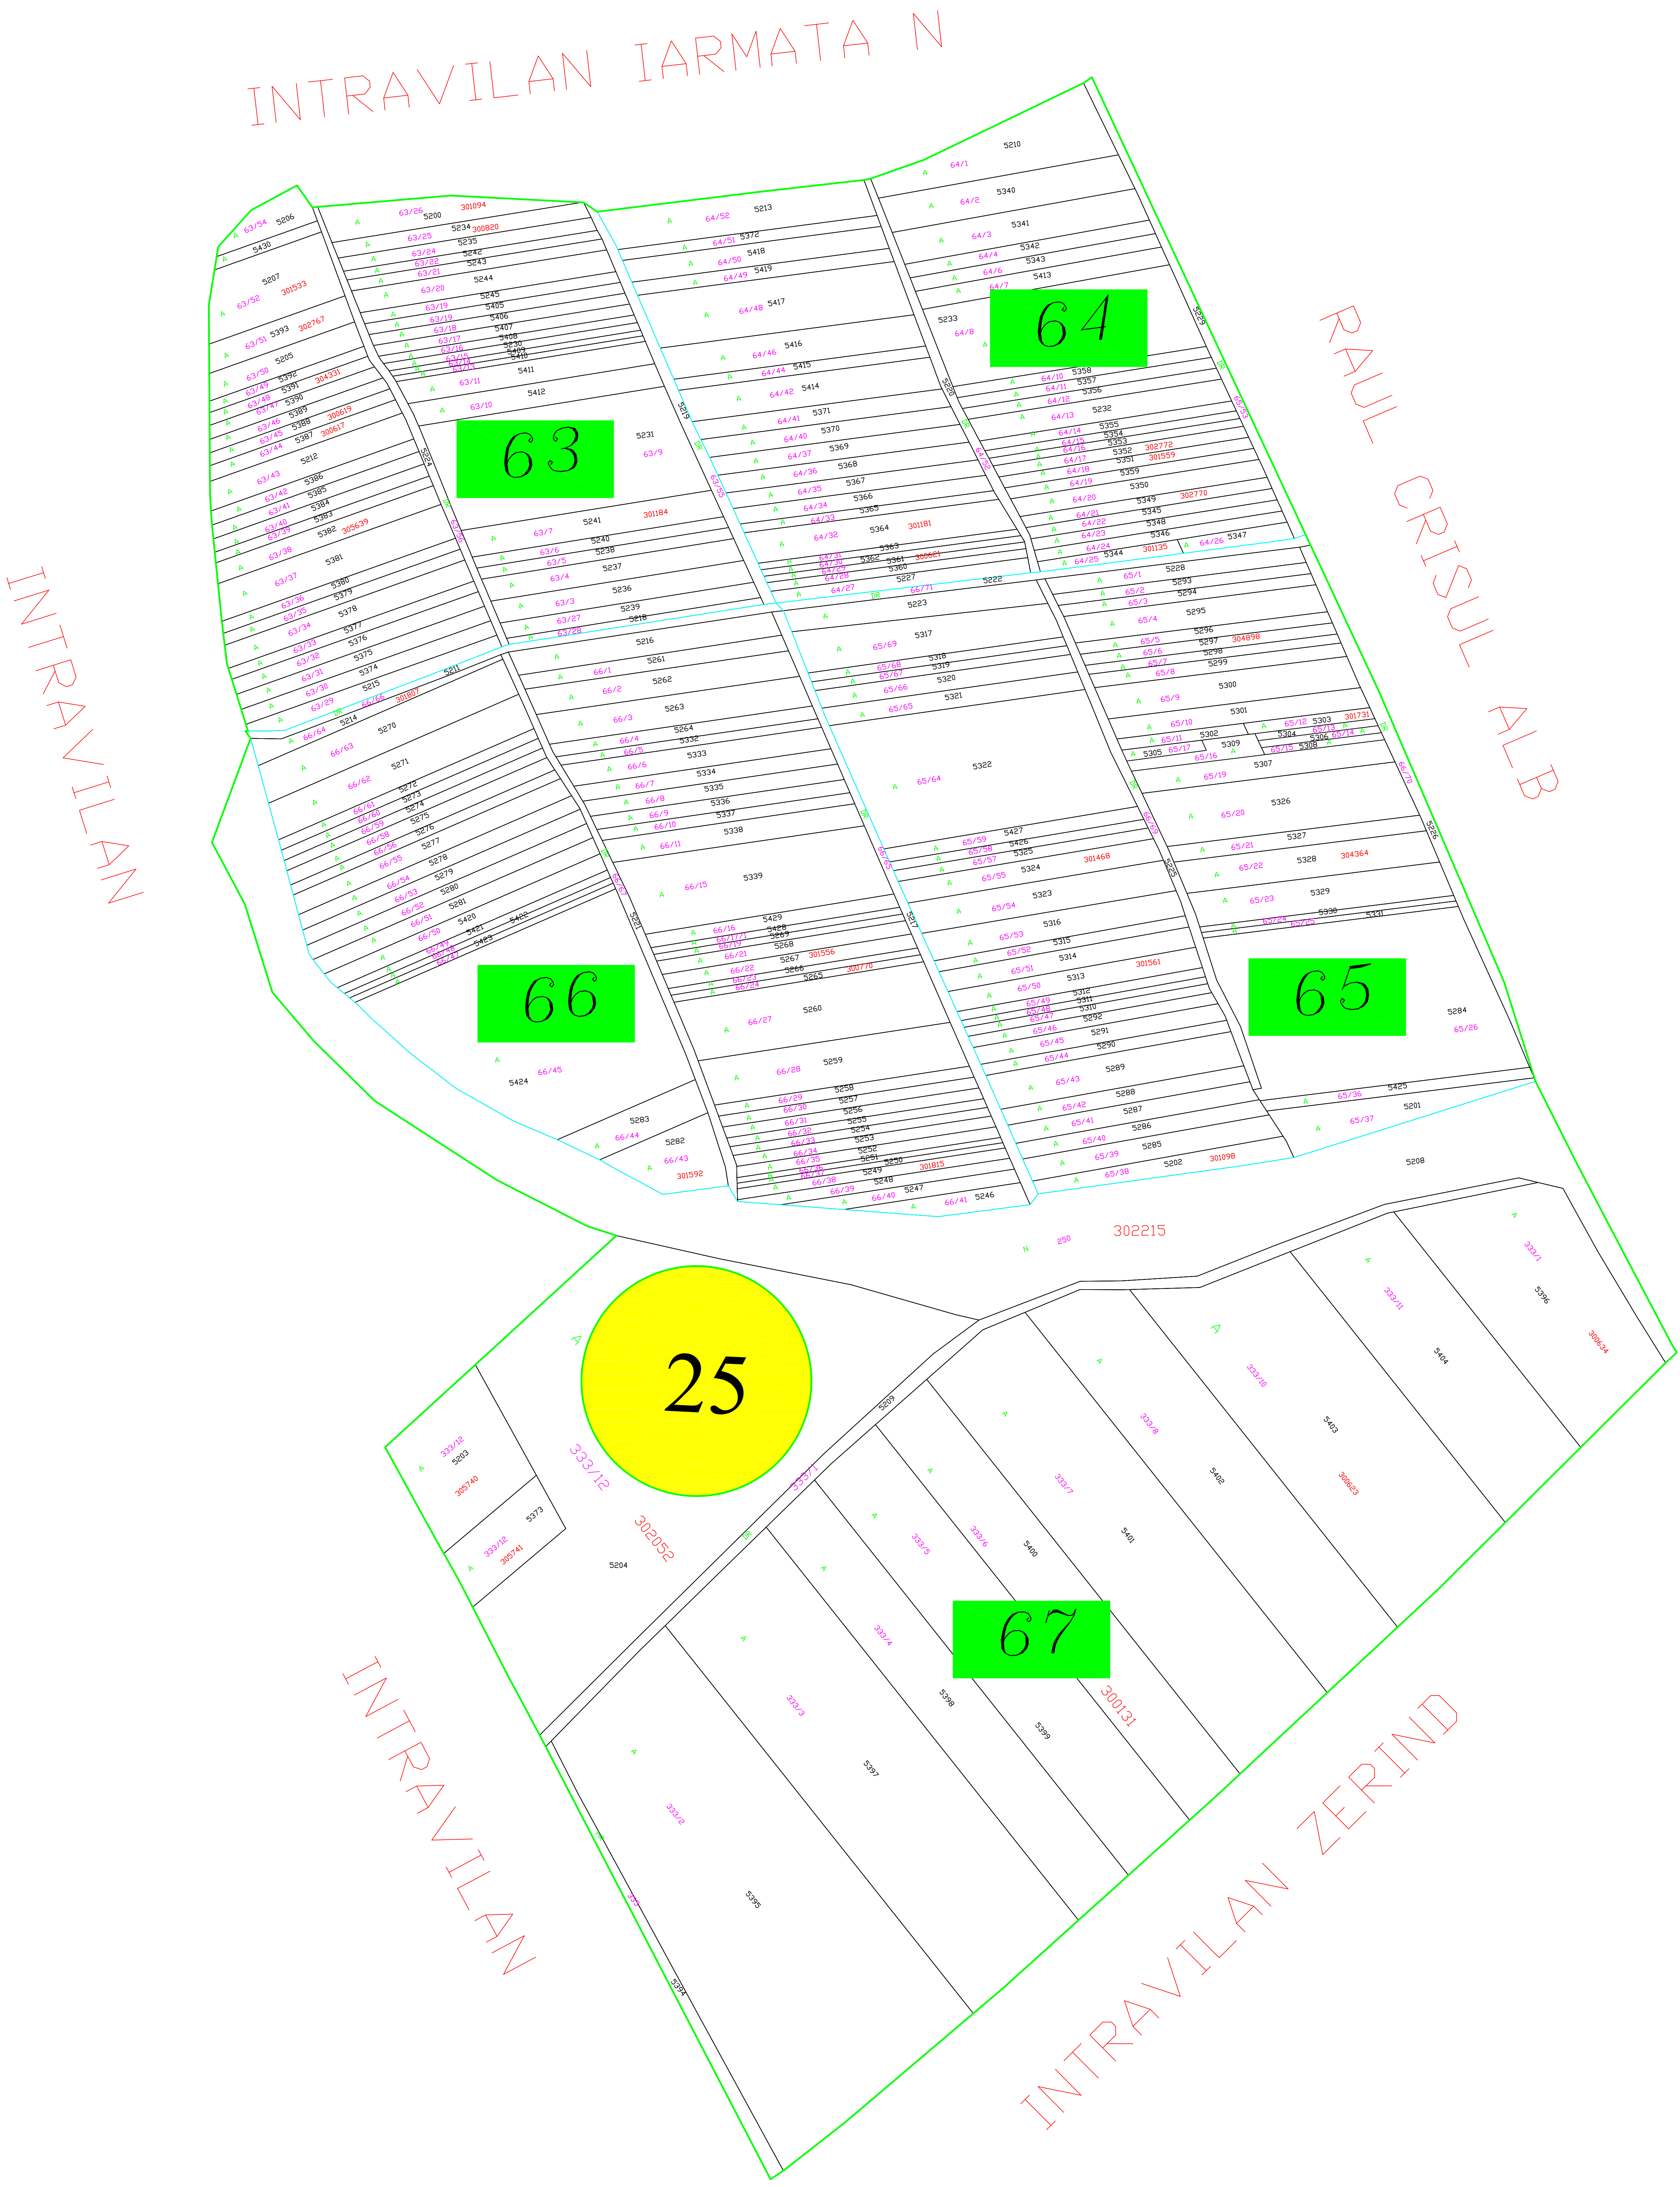

PLAN CADASTRAL
JUDETUL ARAD LOC. ZERIND SECTOR CADASTRAL 25

PLANSA NR.1

Scara 1:1000
Sistem de proiectie Stereografica 1970

COMISIA LOCALA DE FOND FUNCJAR ZERIND
Presedinte comisiei: SIMANDI ALEXANDRU

Se confirma suprafata din masuratori si
Introducerea Imobilului in baza de date

DISPUNERE PLANSE

PL 1

LEGENDA	
25	NR SECTOR
63	NR TARLA
333/6	LIMITA UAT ZERIND
—	LIMITA SECTOR
—	LIMITA TARLA
—	LIMITA IMOBIL
A	CATEGORIA DE FOLOSINTA
5400	NR ID IMOBIL
333/6	NR TOP
300131	NR CF

Executant,
DATCAD