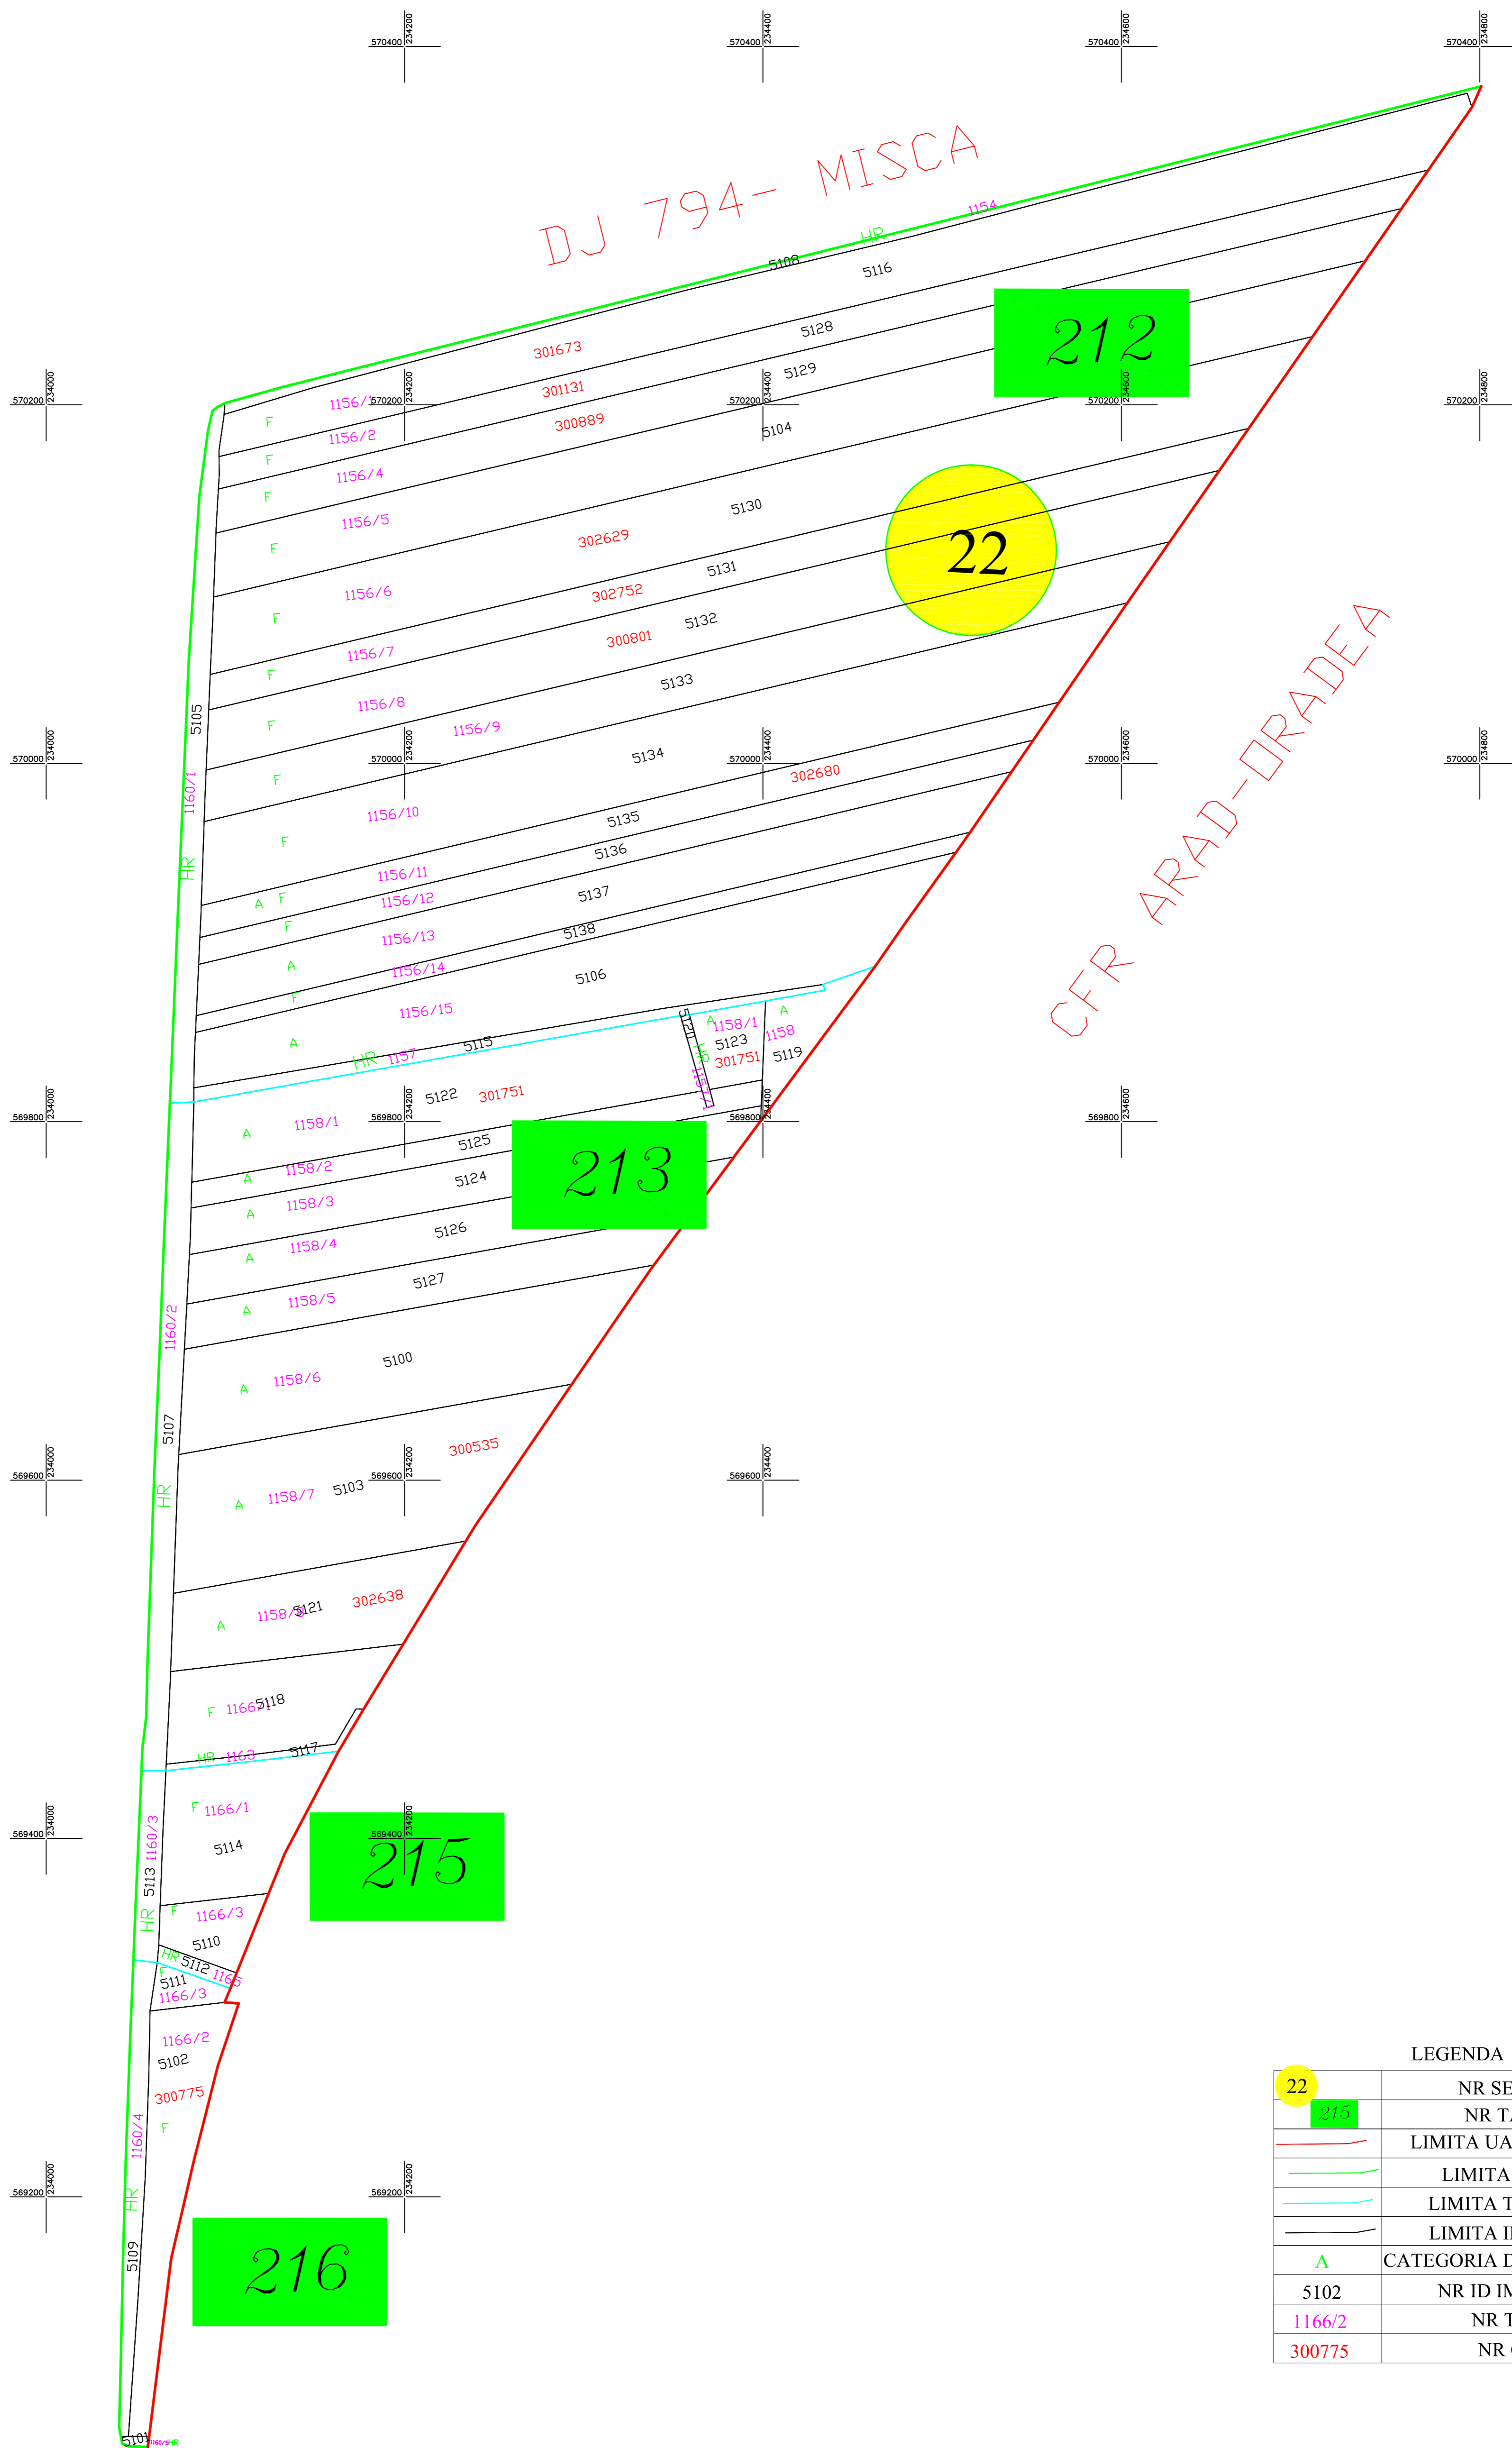

PLAN CADASTRAL JUDETUL ARAD LOC. ZERIND SECTOR CADASTRAL 22

PLANSA NR.1

Scara 1:2000
Sistem de proiectie Stereografica 1970

DN 7 ARAD-DRADEA

DJ 794- MISCA

CFR ARAD-DRADEA

LEGENDA	
22	NR SECTOR
215	NR TARLA
	LIMITA UAT ZERIND
	LIMITA SECTOR
	LIMITA TARLA
	LIMITA IMOBIL
A	CATEGORIA DE FOLOSINTA
5102	NR ID IMOBIL
1166/2	NR TOP
300775	NR CF

COMISIA LOCALA DE FOND FUNCJAR ZERIND
Presedinte comisiei: SIMANDI ALEXANDRU

Se confirma suprafata din masuratori si
Introducerea Imobilului in baza de date

DISPUNERE PLANSE

Stampila
Data:.....2023

Parafa
Semnatura si data
Stampila OCPI Arad

PL 1

Executant,

Semnatura
Data : 09.2023
COPIE SPRE PUBLICARE