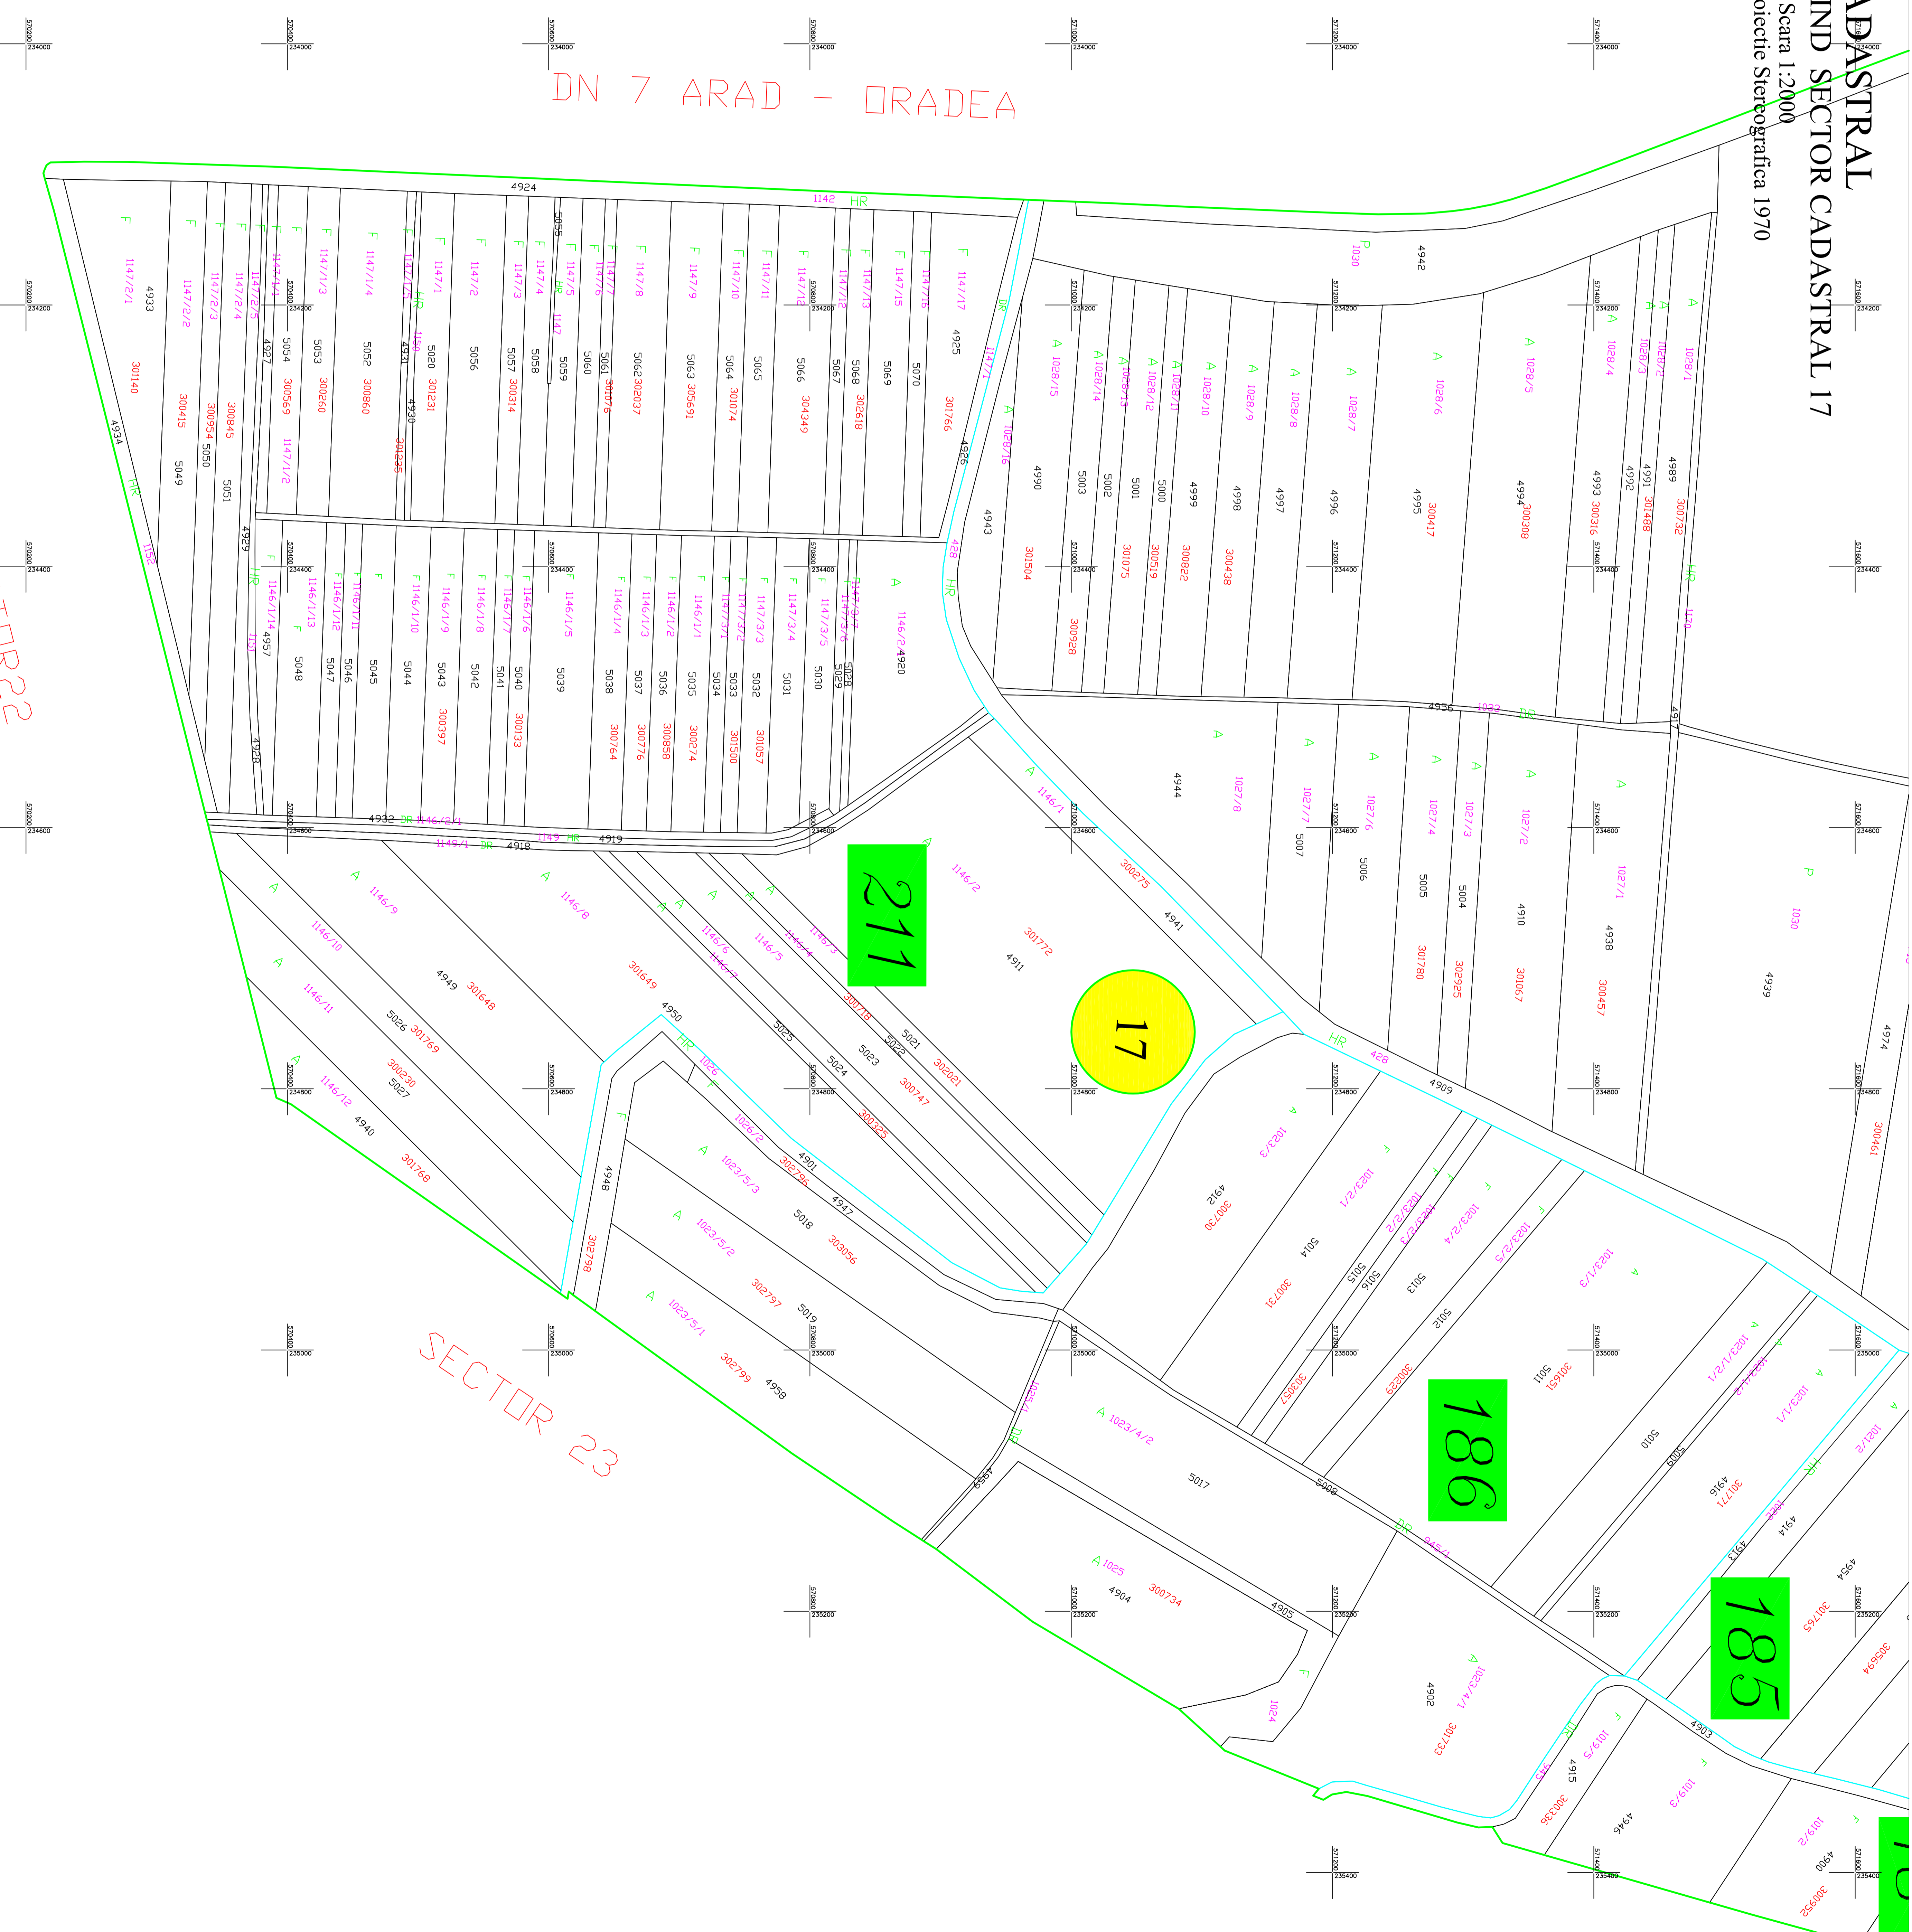

PLAN CADASTRAL
JUDETUL ARAD LOC. ZERIND SECTOR CADASTRAL 17

Scara 1:2000
Sistem de proiectie Stereografica 1970

SECTOR 22

SECTOR 23

SECTOR
PLANSĂ NR.2

DN 7 ARAD - ORADEA

COMISIA LOCALA DE FONDURI FUNCIAR ZERIND
Presedinte consilier: SIMANDI ALEXANDRU
Stampila
Data:.....2023

Se confirma suprafata din masuratori si
Introducerea in imobiliul in baza de date
Parafata
Semnatura si data
Stampila OCPI Arad

LEGENDA

17	NR.SECTOR
185	NR.TARLA
186	LIMITA UNUI ZERIND
187	LIMITA UNUI SECTOR
188	LIMITA TARLA
189	LIMITA IMOBIL
190	CATEGORIA DE FOLOSINTA
191	NR.ID IMOBIL
192	NR.TOP
193	NR.CF

DISPUNERE PLANSE

PL 1
PL 2