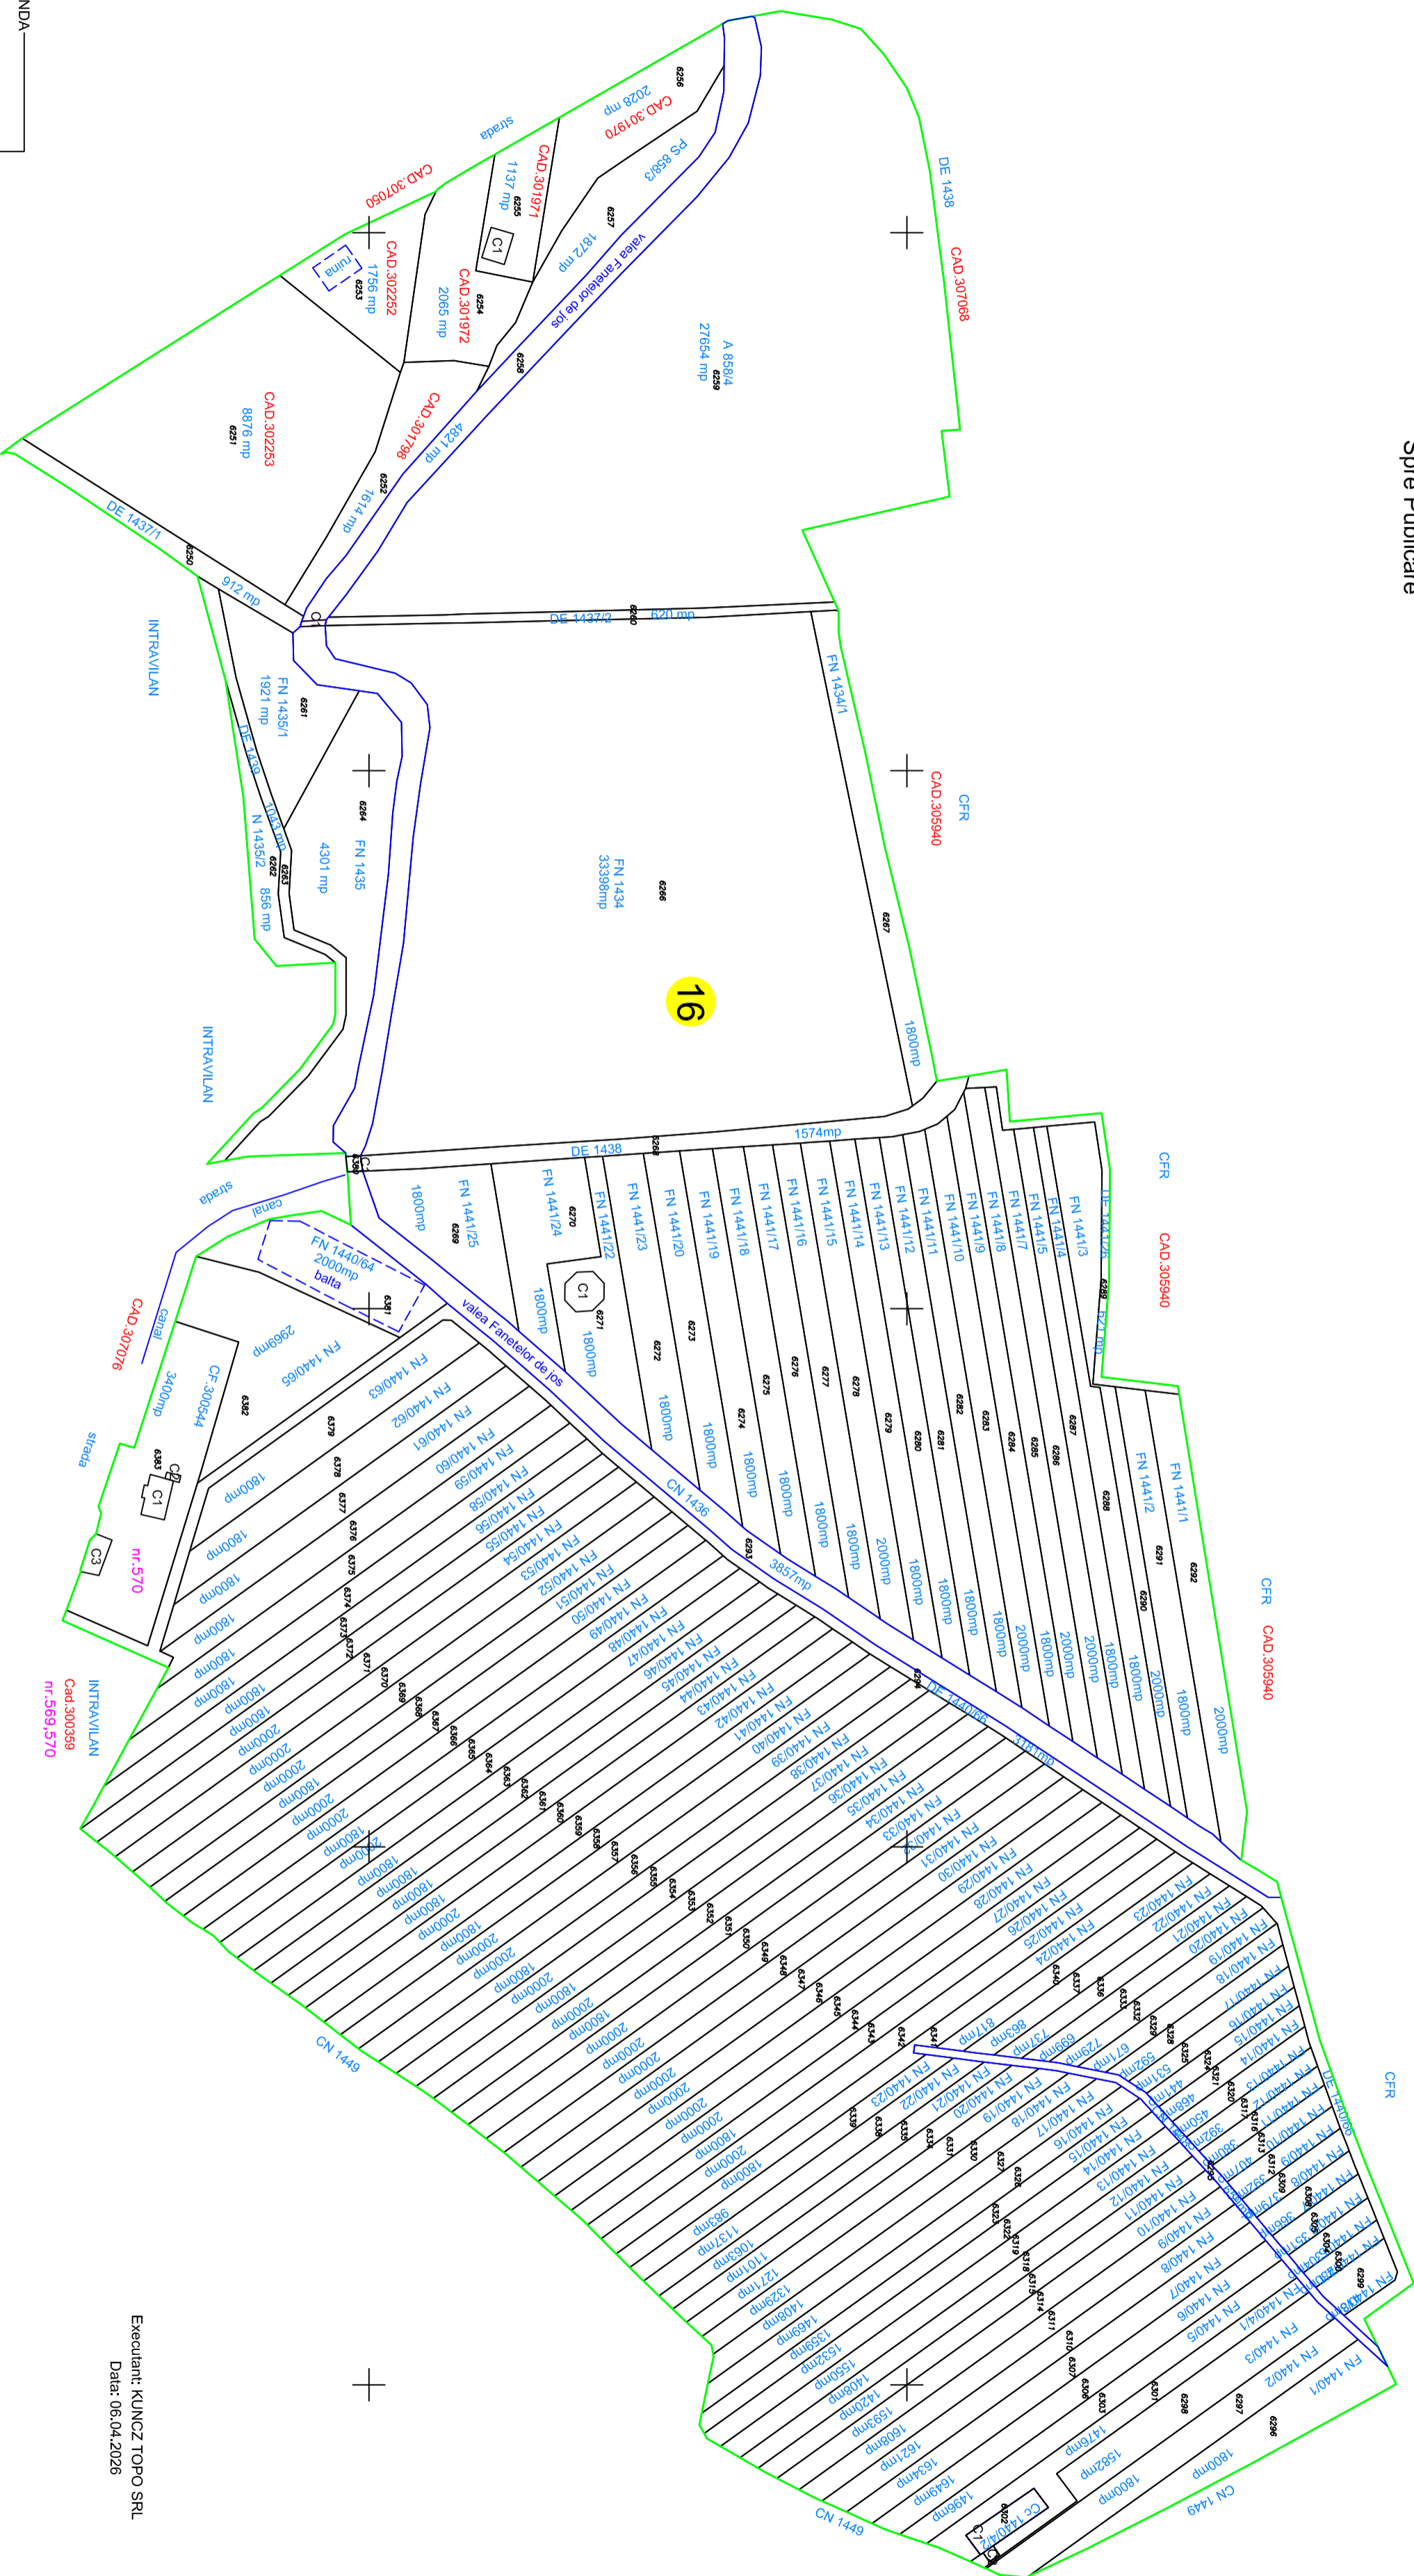

PLAN CADASTRAL
UAT: Zabrani, judetul: ARAD, Sect. cad. 16, plansa 1
 Scara 1:2000
 Sistem de proiectie: stereografic 1970
 Spre Publicare

Executant: KUNICZ TOPO SRL
 Data: 06.04.2026

514000

514000

514200

514200

514400

514400

514600

514600

233800

234000

234200

234400

234600

233800

234000

234200

234400

234600