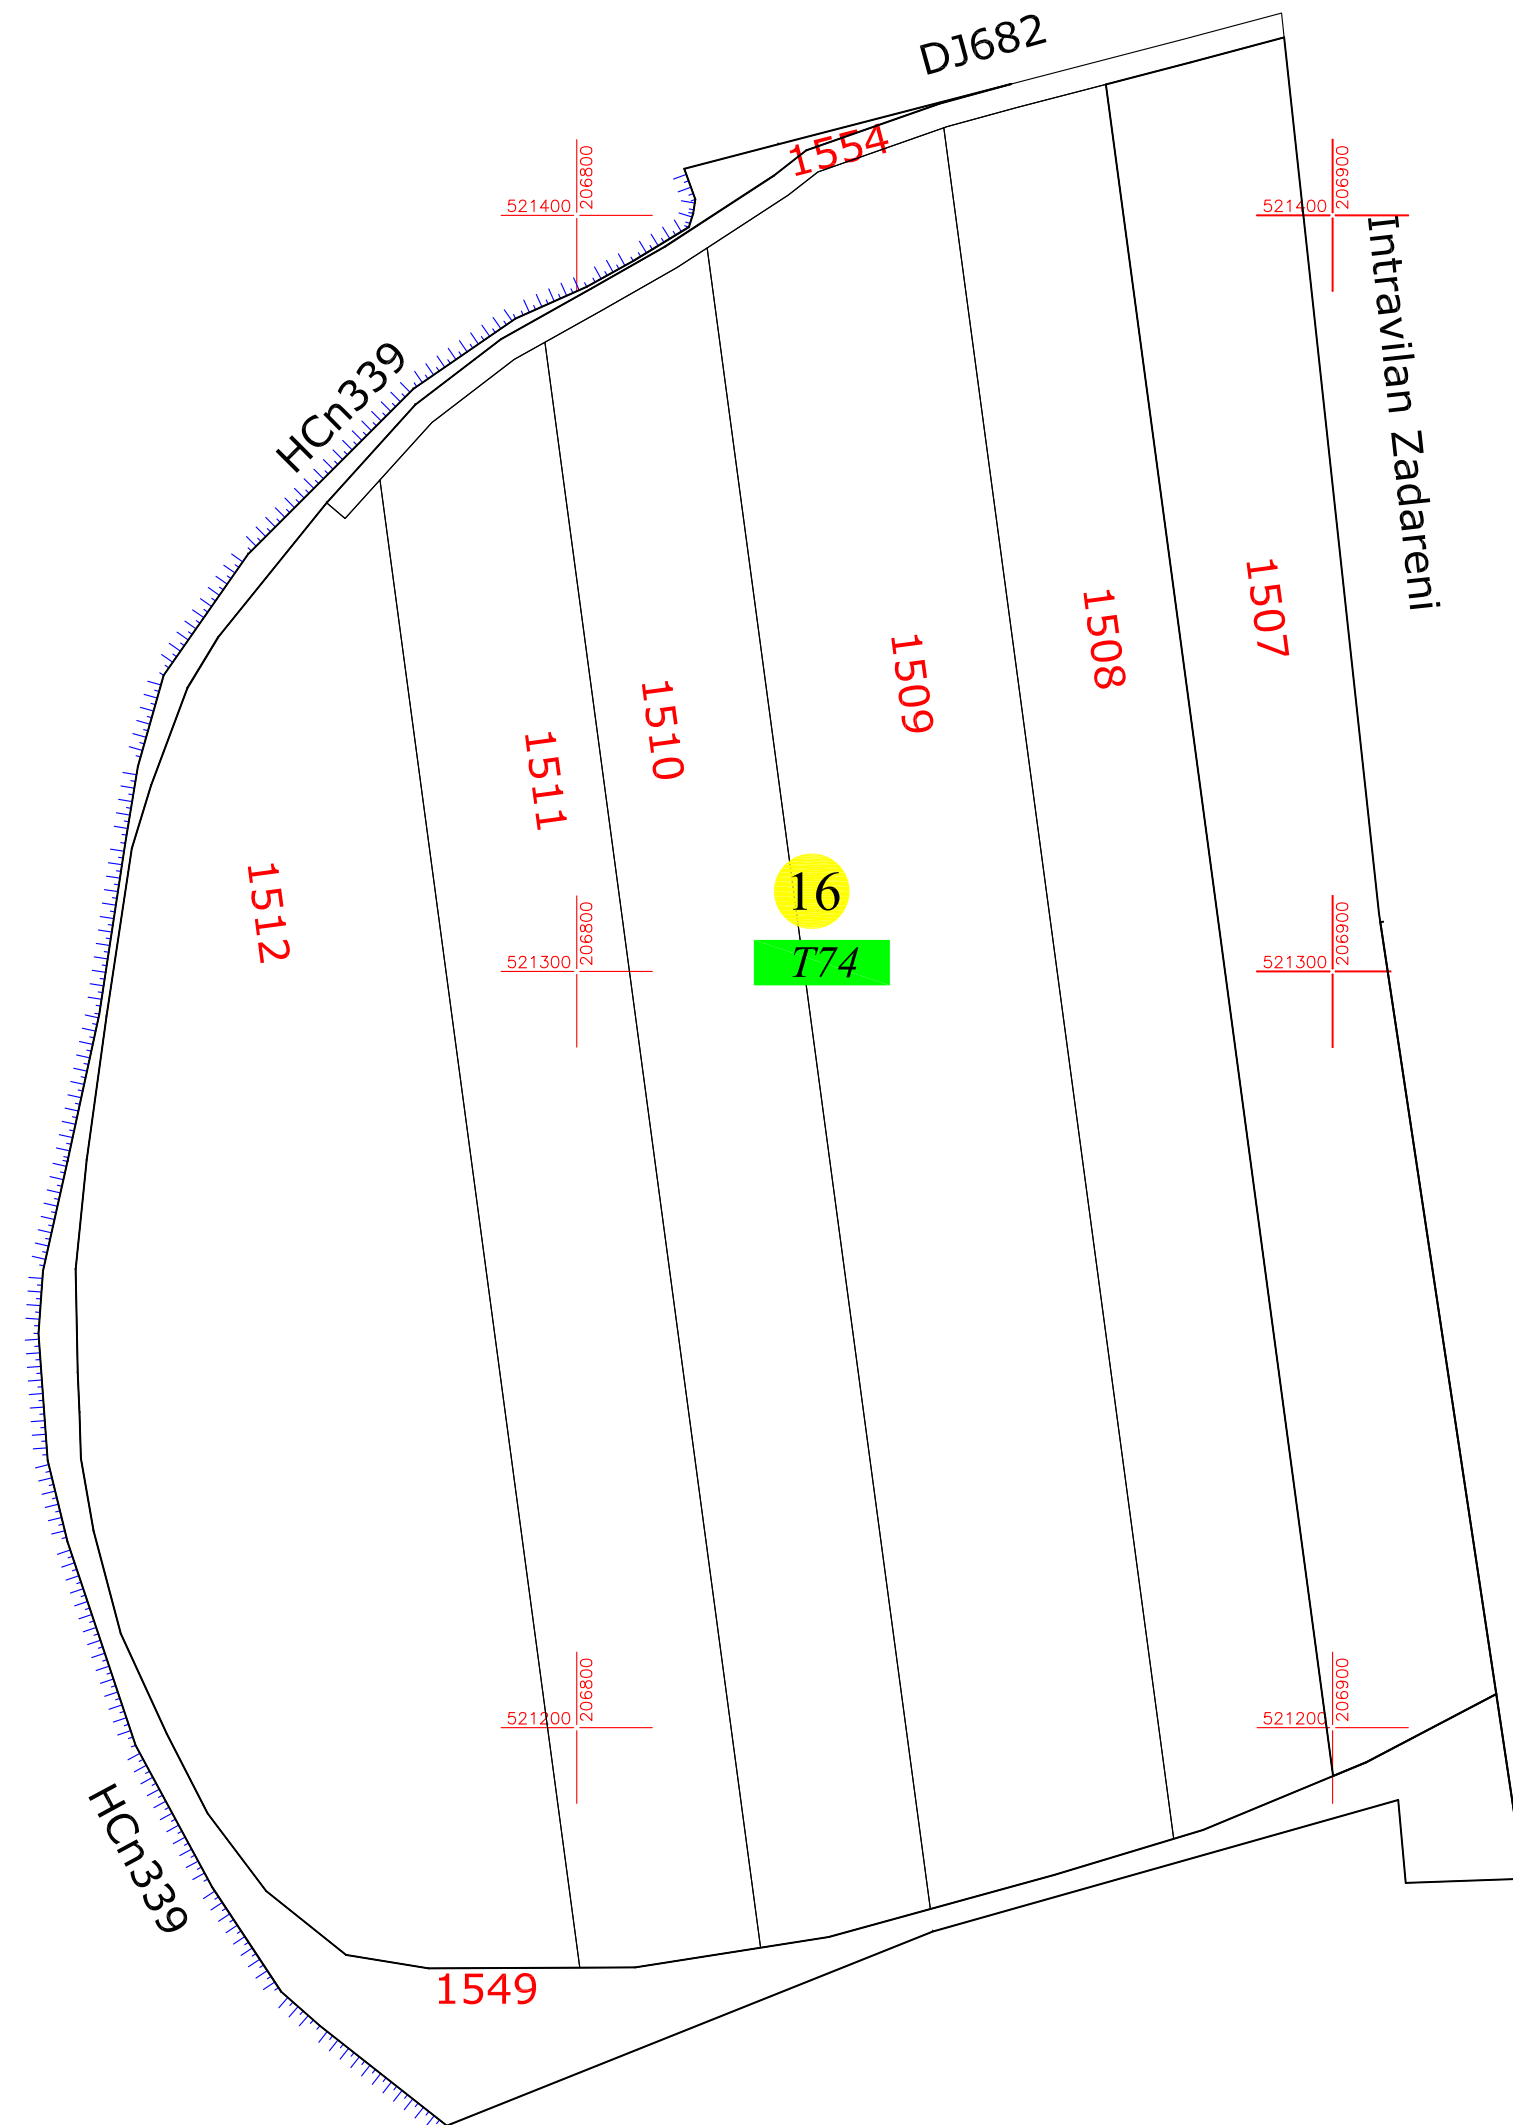

PLAN CADASTRAL

UAT ZADARENI

Judetul Arad

Sectorul cadastral 16

Scara 1:1000
Sistemul de proiectie STEREO'70

LEGENDA

-  numar sector cadastral
-  numar tarla
-  hidrografie
- 1509 ID imobil
-  limita sector cadastral
-  limita imobil

SC GEO - TOPO SRL
ARAD, STR. GH.SINCAI, NR.2-6, AP.10
Tel: 0745676925; 0744664357

Inregistrare sistematica fin.8 UAT Zadareni
sector 16 anul 2024
copie spre publicare