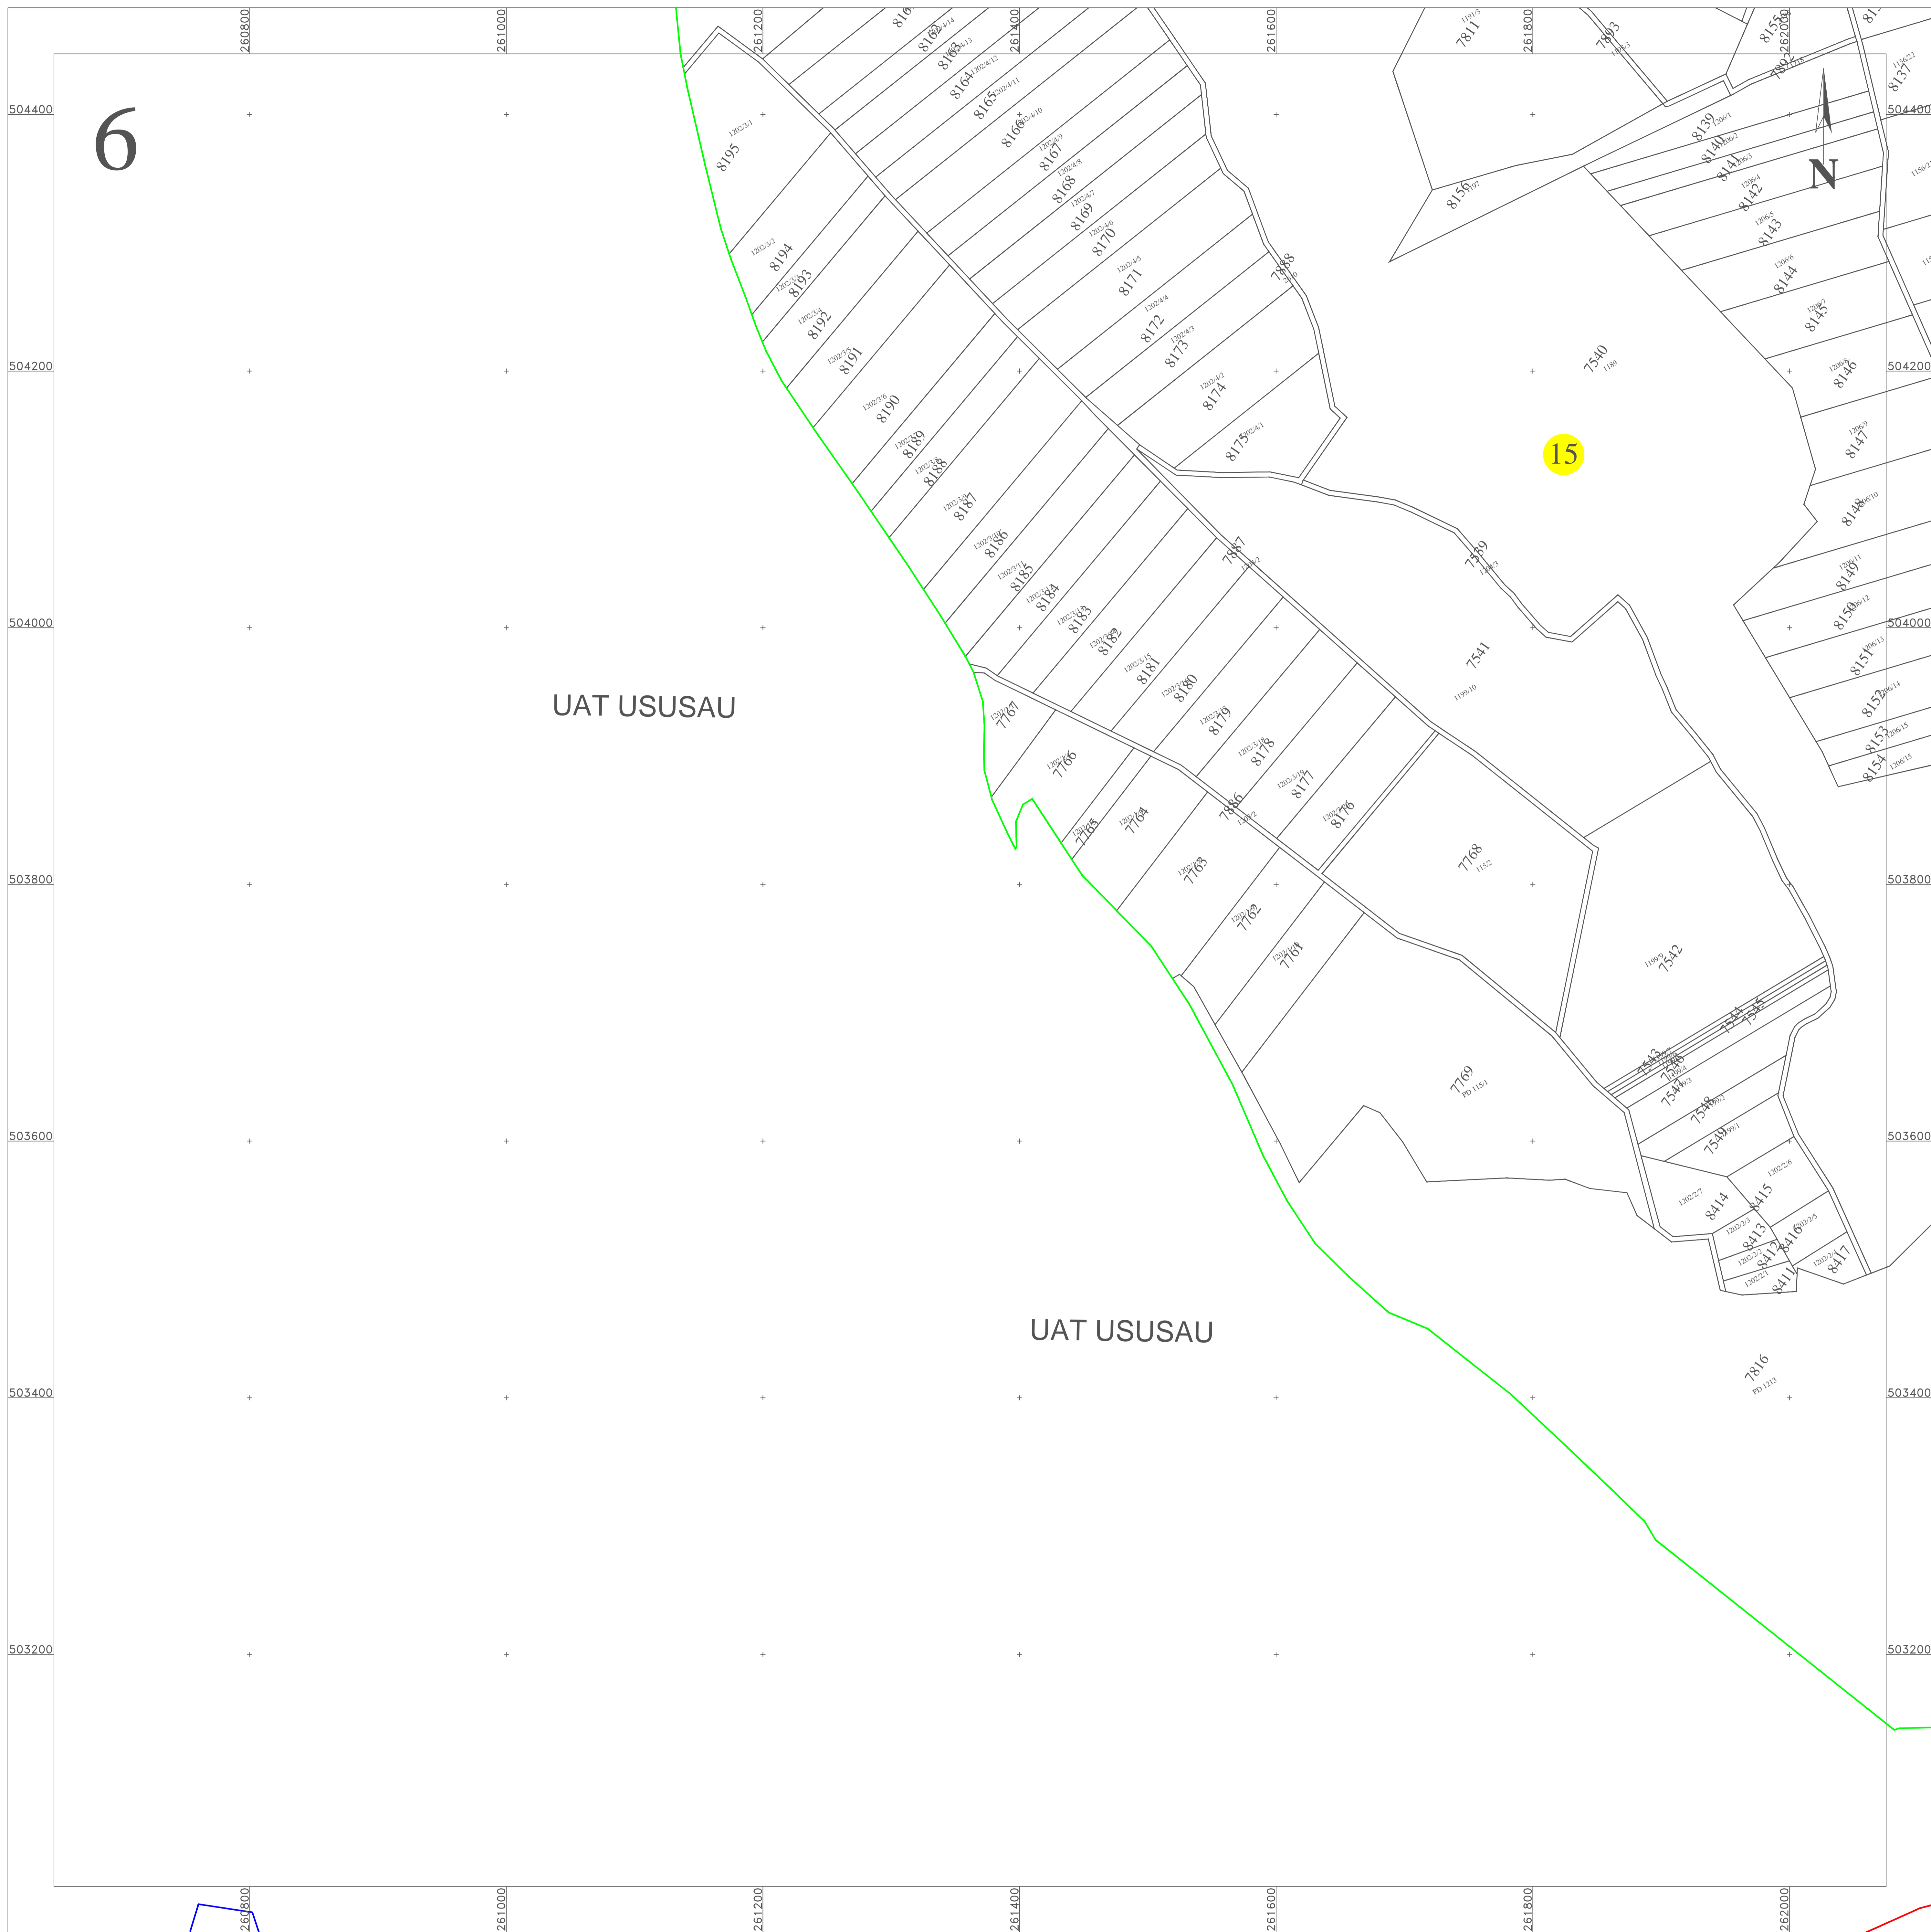

PLAN CADASTRAL  
UAT USUSĂU, județul ARAD

Sectoare cadastrale nr.: 15

Scara 1:2000

Sistem de proiectie STEREO 70

Plansa 6/7

Schita dispunerii planselor

LEGENDĂ

15	Numar sector cadastral	—	Limita de judet
ARAD	Judet	—	Limita UAT
USUSAU	UAT	—	Limita sectoarelor cadastrale
UAT USUSAU	Localitati	—	Limita intravilan
PLAN CADASTRAL	Titlu	—	Limita imobil
Sector cadastral nr. 15	Subtitluri, Sector cadastral	—	Limita constructiilor cu caracter permanent
1:2000	Scara		
7705	ID		