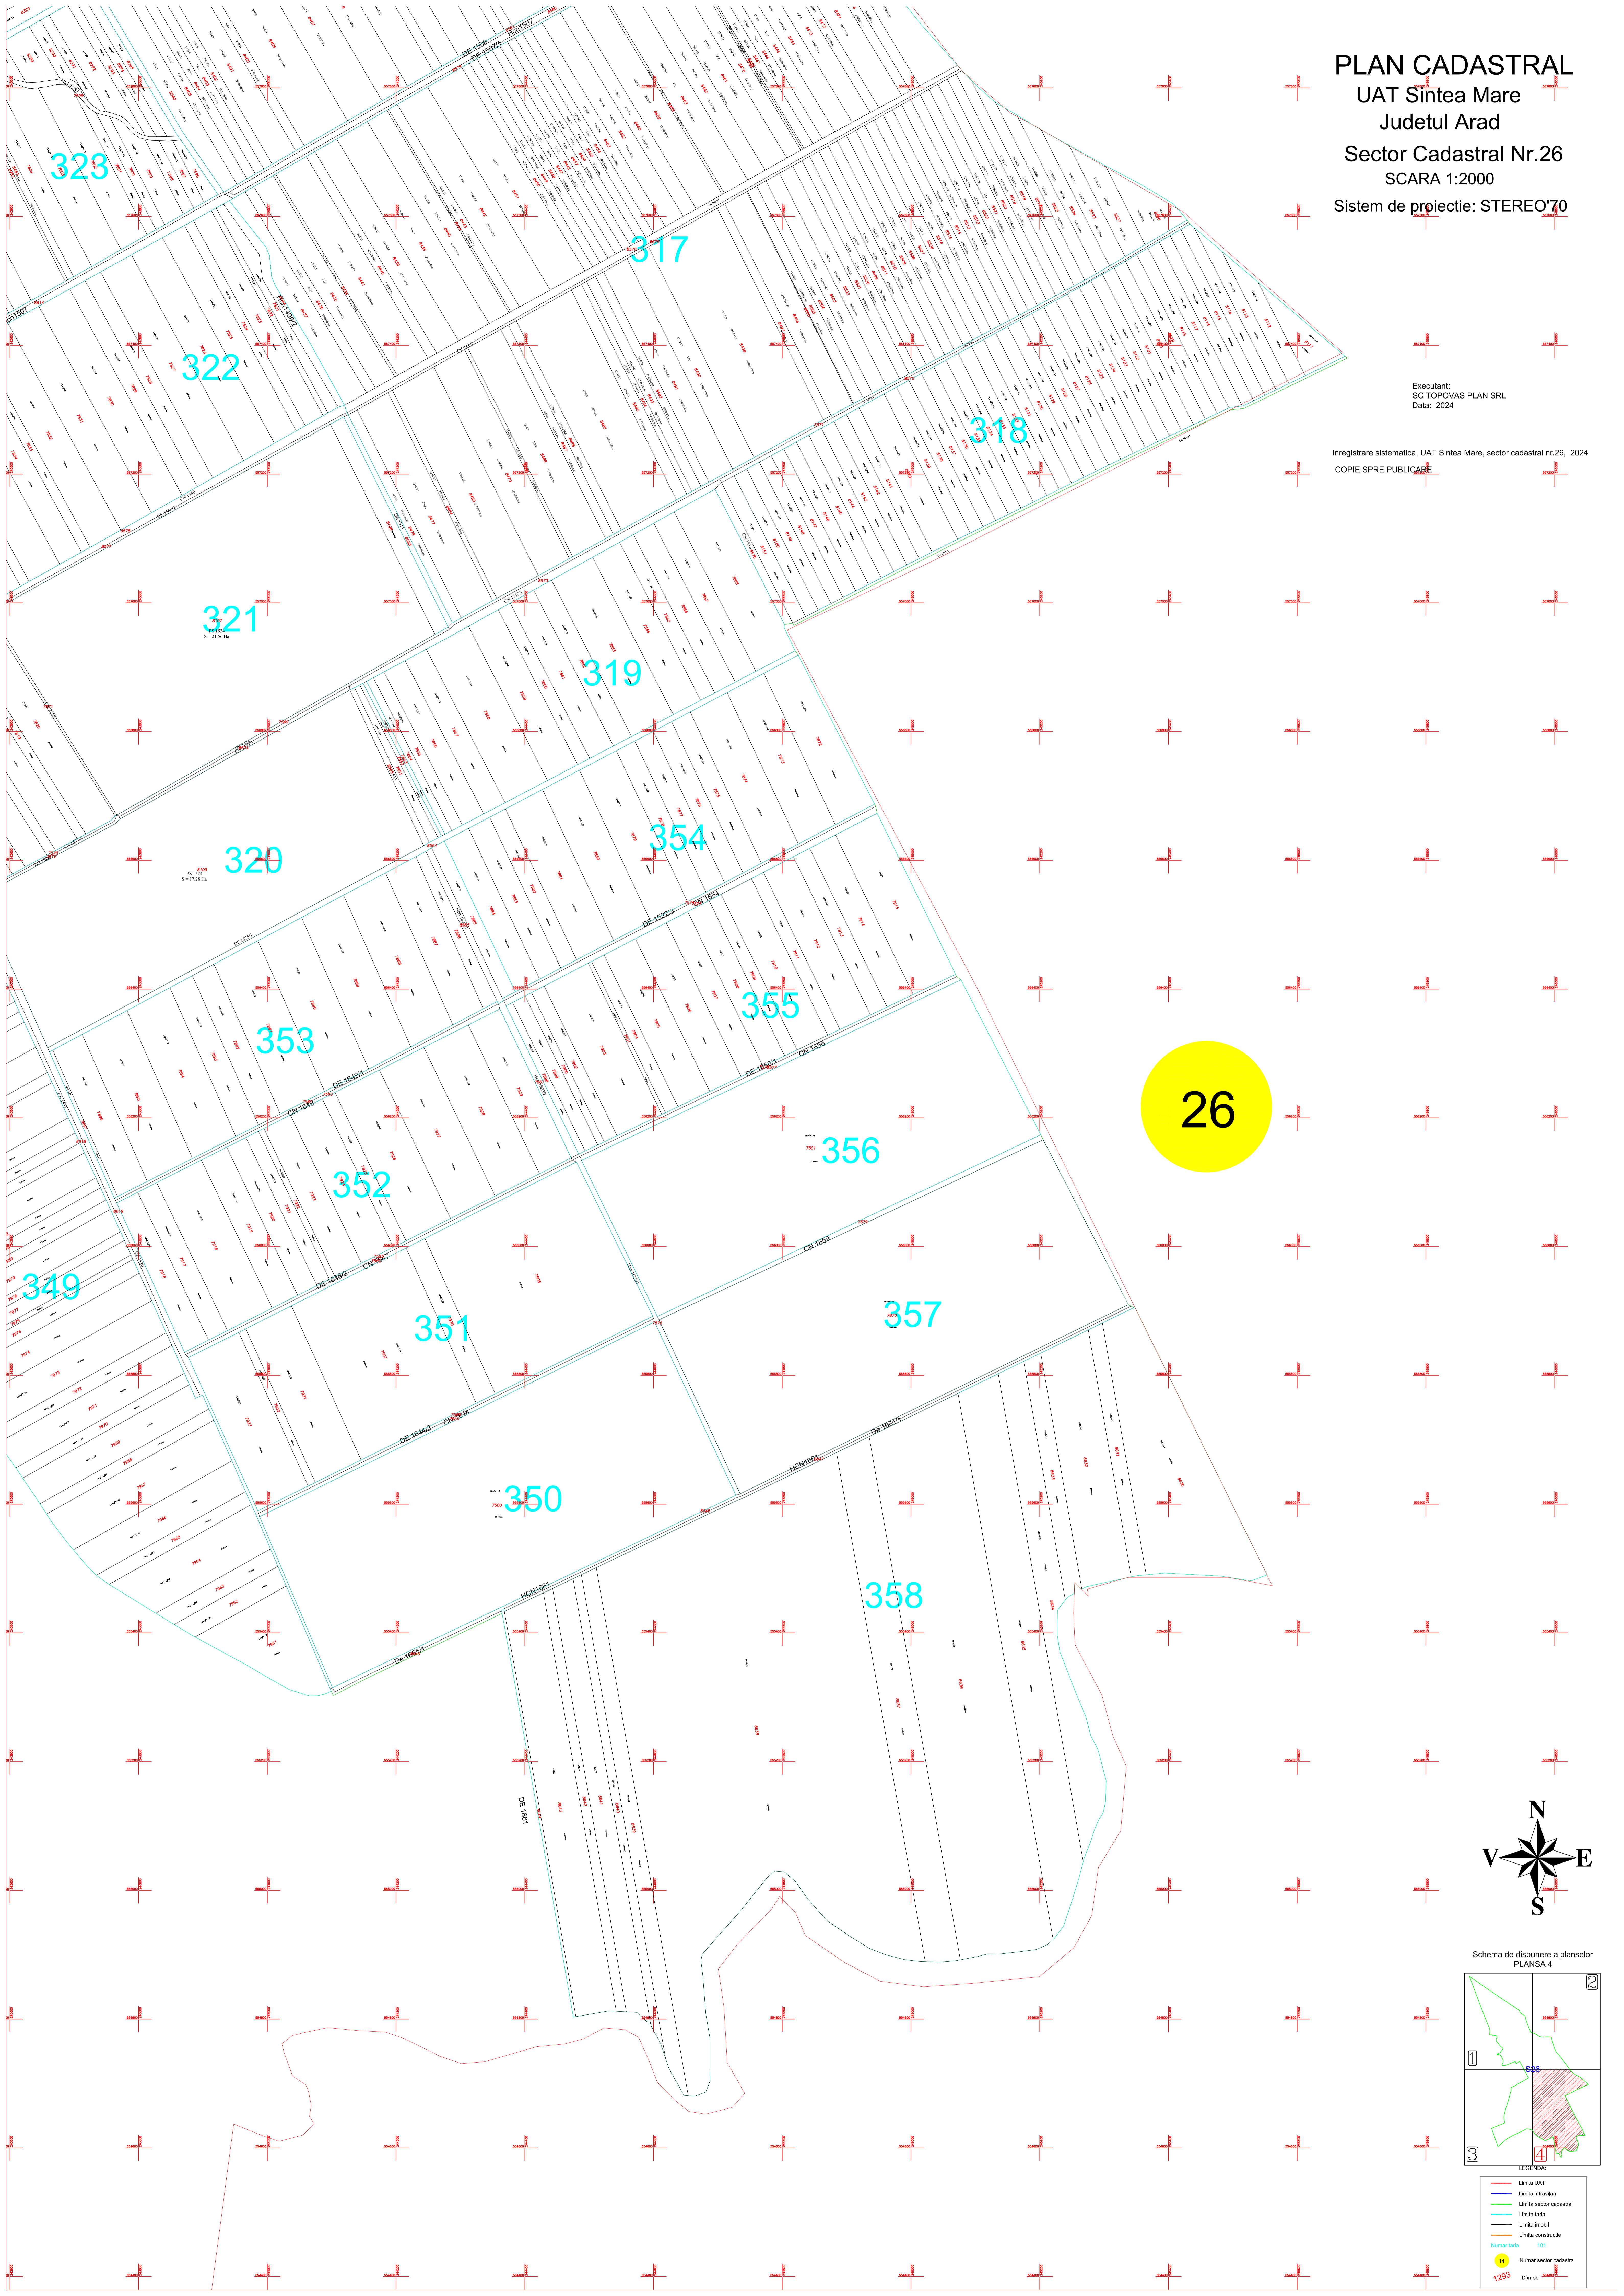

PLAN CADASTRAL
UAT Sintea Mare
Judetul Arad
Sector Cadastral Nr.26
SCARA 1:2000
Sistem de proiectie: STEREO'70

Executant:
SC TOPOVAS PLAN SRL
Data: 2024

Inregistrare sistematica, UAT Sintea Mare, sector cadastral nr.26, 2024
COPIE SPRE PUBLICARE

26

Schema de dispunere a planselor
PLANSĂ 4

- LEGENDA:
- Linia UAT
 - Linia intravilan
 - Linia sector cadastral
 - Linia cadastral
 - Linia mobil
 - Linia consuetudinara
 - Numar cadastral
 - Numar sector cadastral
 - ID imobil