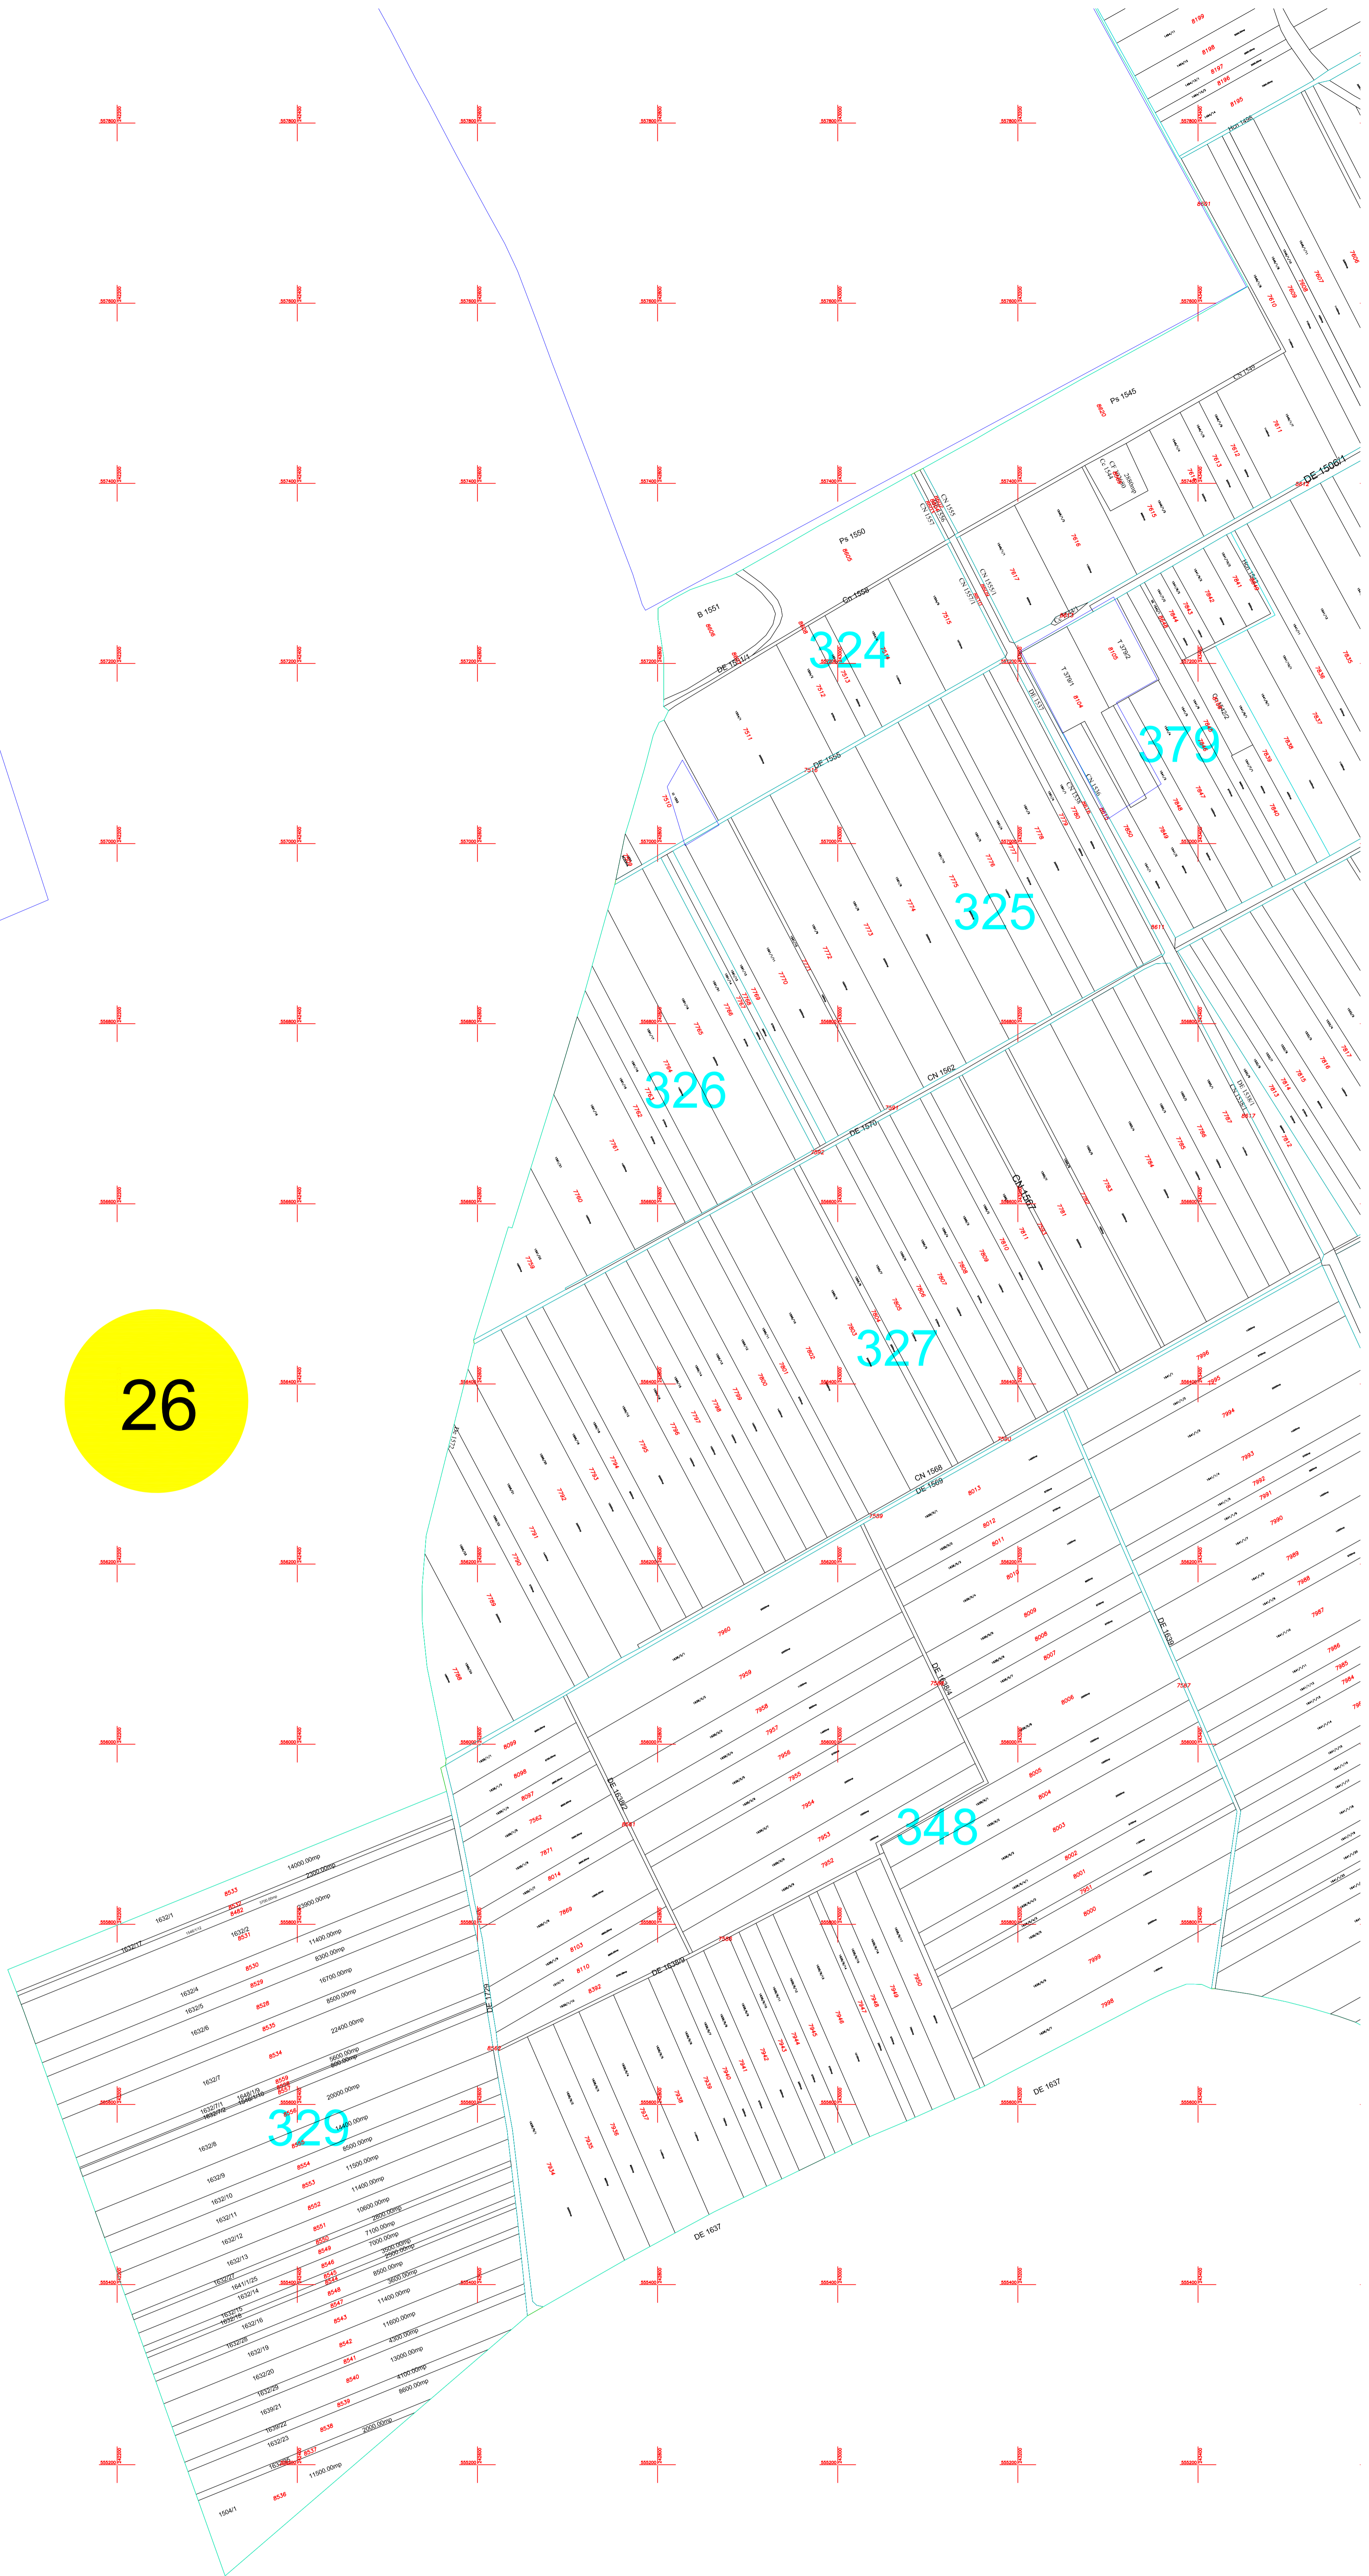

PLAN CADASTRAL

UAT Sinteia Mare
Judetul Arad

Sector Cadastral Nr.26
SCARA 1:2000

Sistem de proiectie: STEREO'70

Executant:
SC TOPOVAS PLAN SRL
Data: 2024

Inregistrare sistematica, UAT Sinteia Mare, sector cadastral nr.26, 2024

COPIE SPRE PUBLICARE

26

Schema de dispunere a planselor
PLANSĂ 3

LEGENDA:

- Limita UAT
- Limita intravilan
- Limita sector cadastral
- Limita teren
- Limita imobil
- Limita constructie
- Numar sector
- Numar sector cadastral
- ID imobil