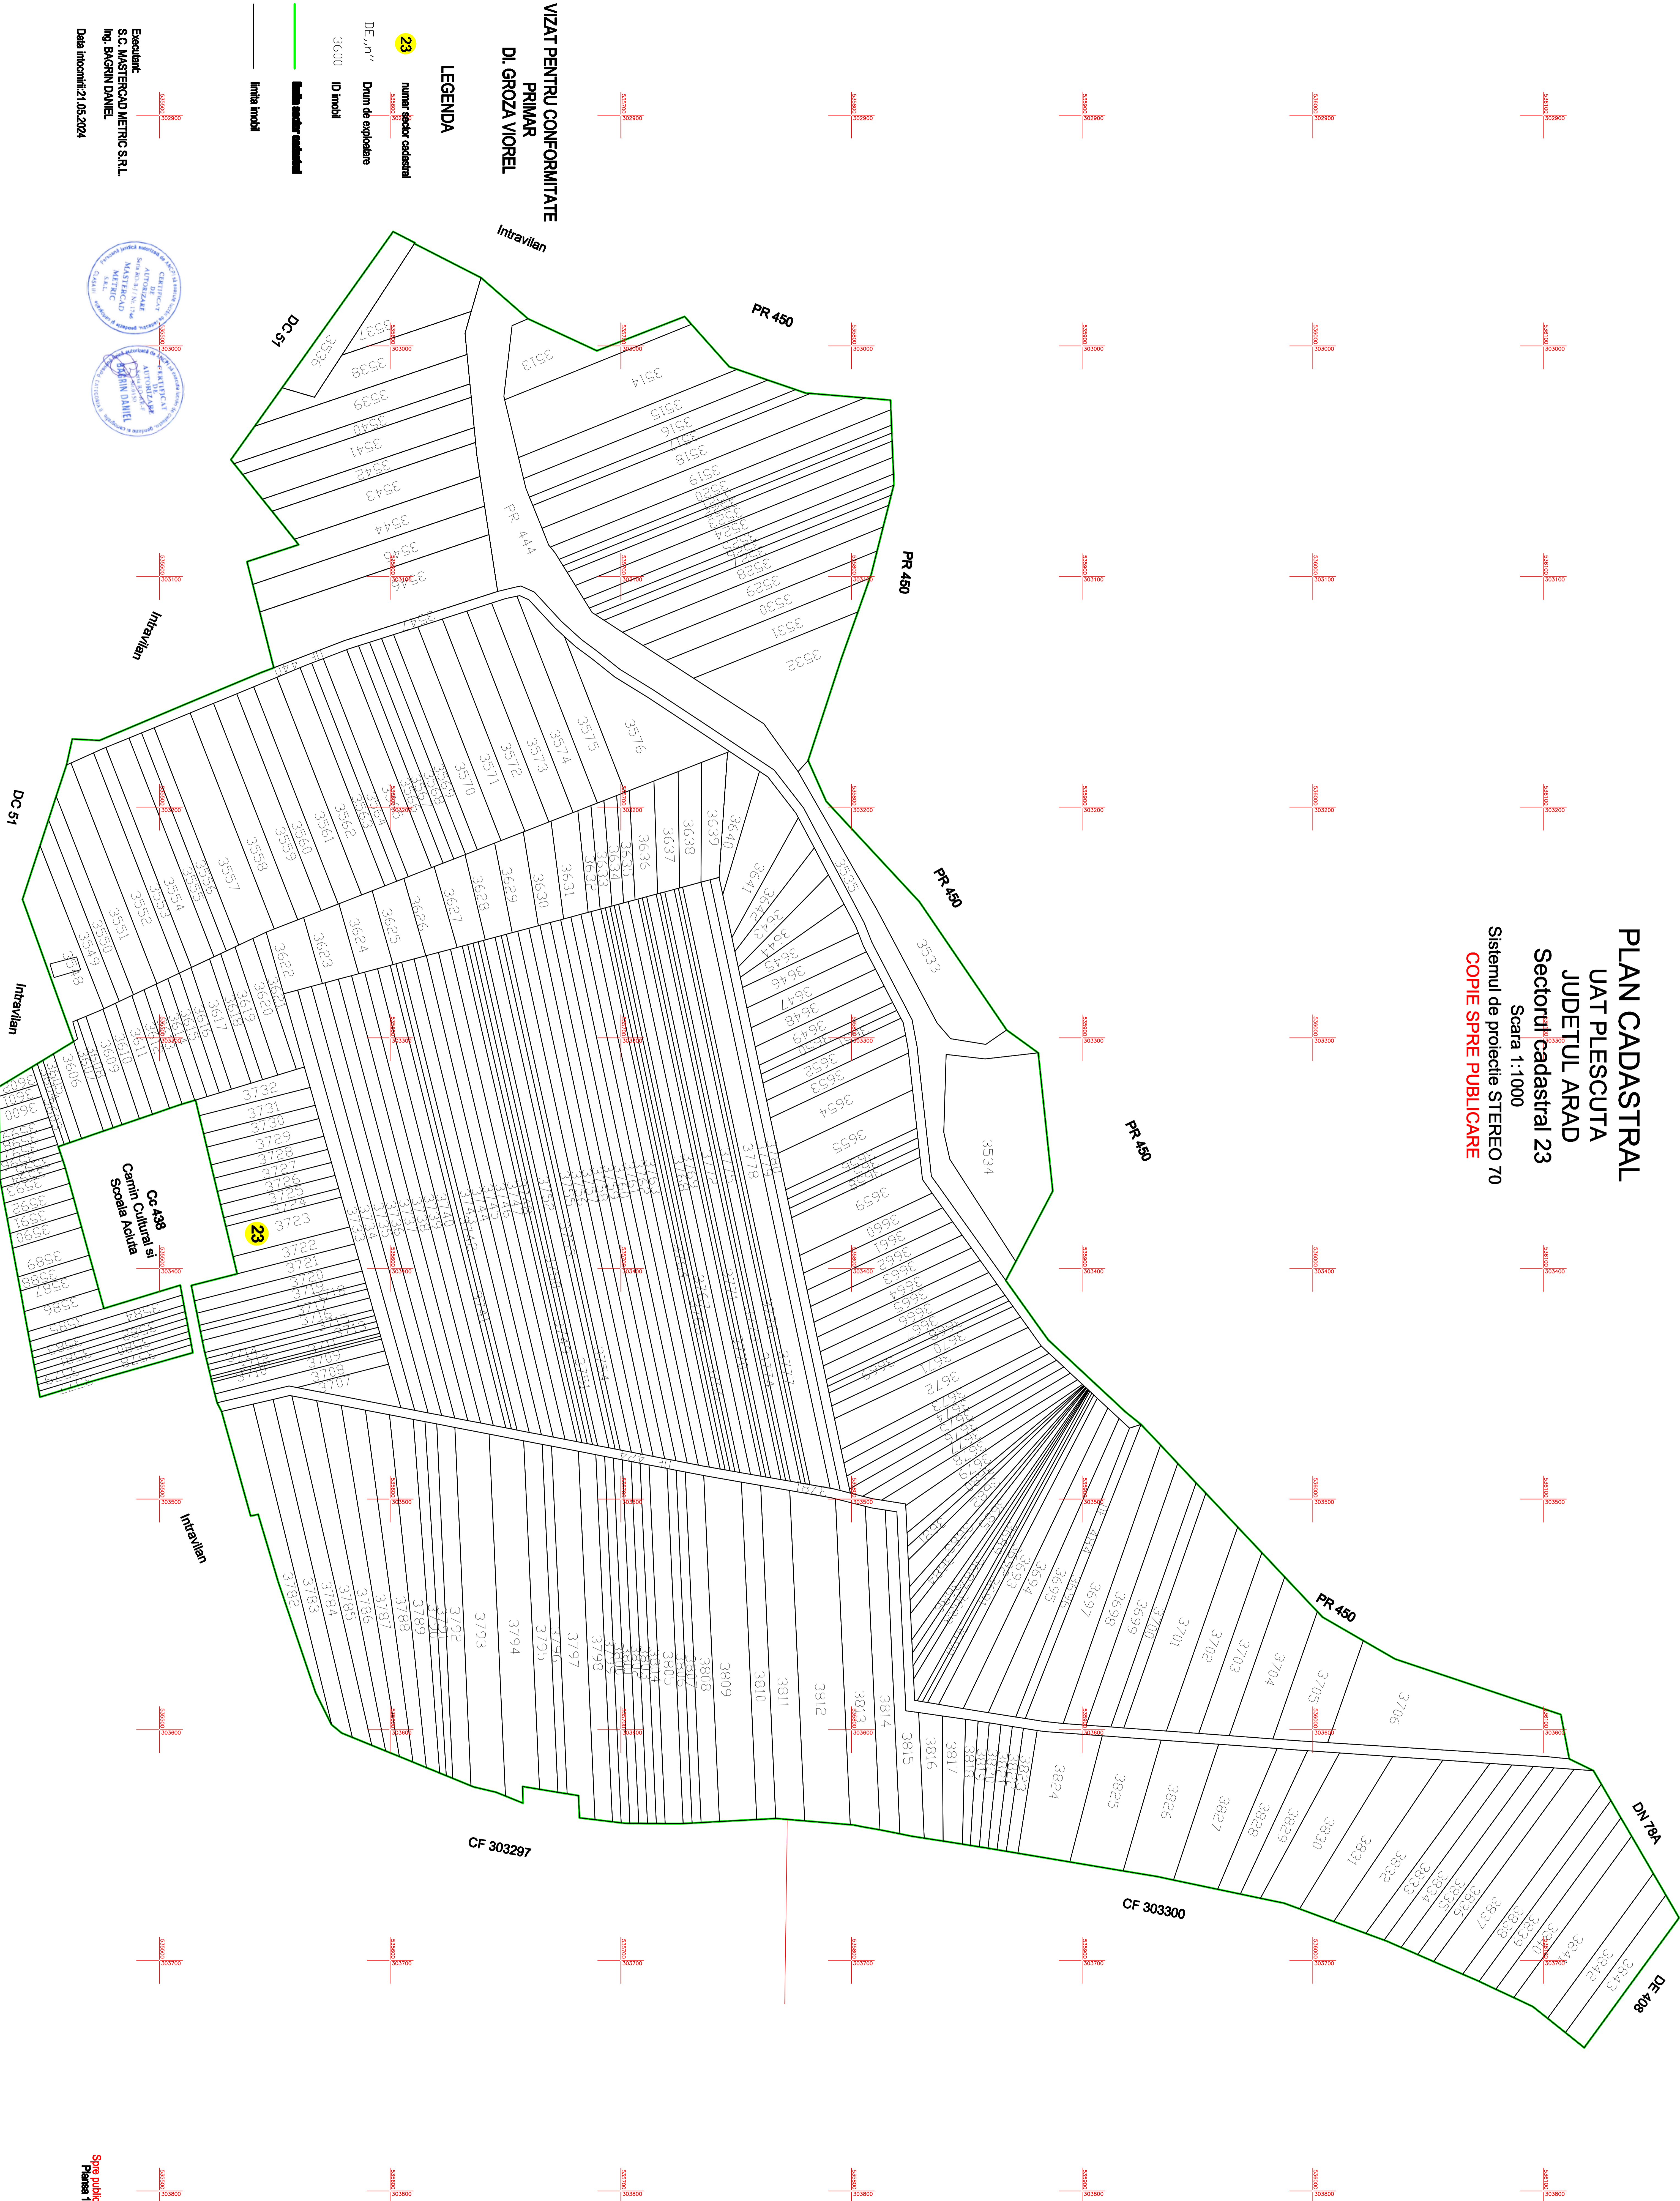

PLAN CADASTRAL
UAT PLESCUTA
JUDETUL ARAD
Sectorul cadastral 23
Scara 1:1000
Sistemul de proiectie STEREO 70
COPIE SPRE PUBLICARE

VIZAT PENTRU CONFORMITATE
PRIMAR
DI. GROZA VIOREL

- LEGENDA**
- 23 număr sector cadastral
 - DE, n, n' Denum de exploatare
 - 3600 ID Imobil
 - linia verde cadastrală
 - linia neagră limită imobil

Executant:
S.C. MASTERCAD METRIC S.R.L.
Ing. BLAGHIN DANIEL
Data Informaticii: 1.05.2024