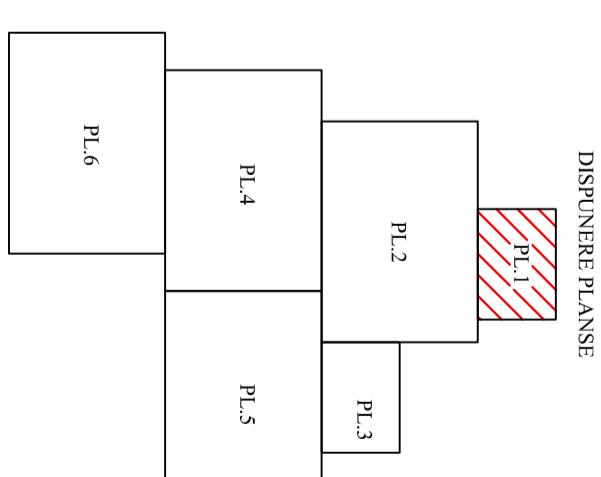

218600

218600

219000

219200

219400

219600

# PLAN CADASTRAL

## UAT: Pilu, judetului: ARAD, Sect. cad. 8, plansa 1

Scara 1:2000  
Sistem de proiectie: stereografic 1970  
Spre Publicare

UNGARIA

intravilan loc. Varsand, U.A.T. Pilu

Executant: P.F.A. Rus Cristinel  
CAT: B, SERIA RG-AR-F, NR.41  
Semnatura si stampila  
Data 19/06/2024