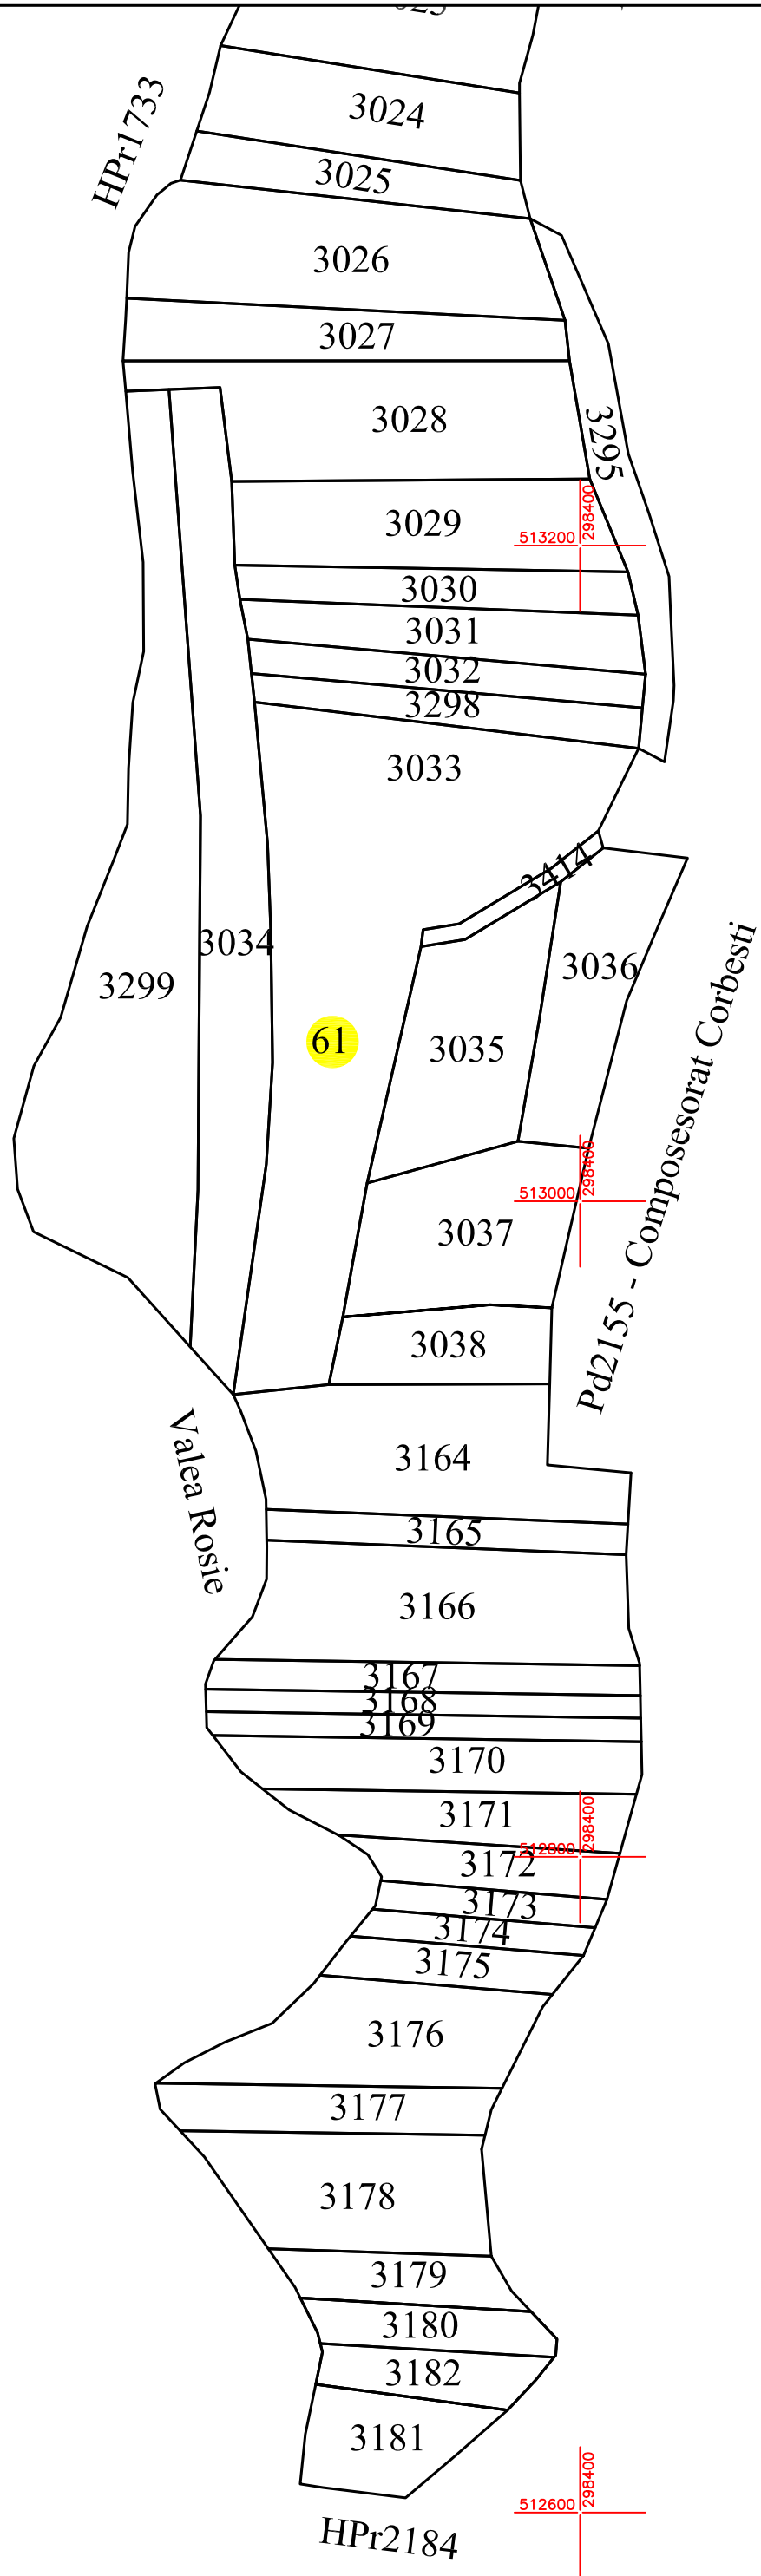

PLAN CADASTRAL

UAT PETRIS

Judetul Arad

Sectorul cadastral 61

Scara 1:2000
Sistemul de proiectie STEREO'70

513200 298200

513200 298600

513000 298200

513000 298600

512800 298200

512600 298400

512600 298200

LEGENDA

- 61 numar sector cadastral
- hidrografie
- 3166 imobil
- limita sector cadastral
- limita imobil

SC GEO - TOPO SRL
ARAD, STR. ABRUD, NR. 98, BL.129, AP.1
Tel: 0744664357; 0745676925;