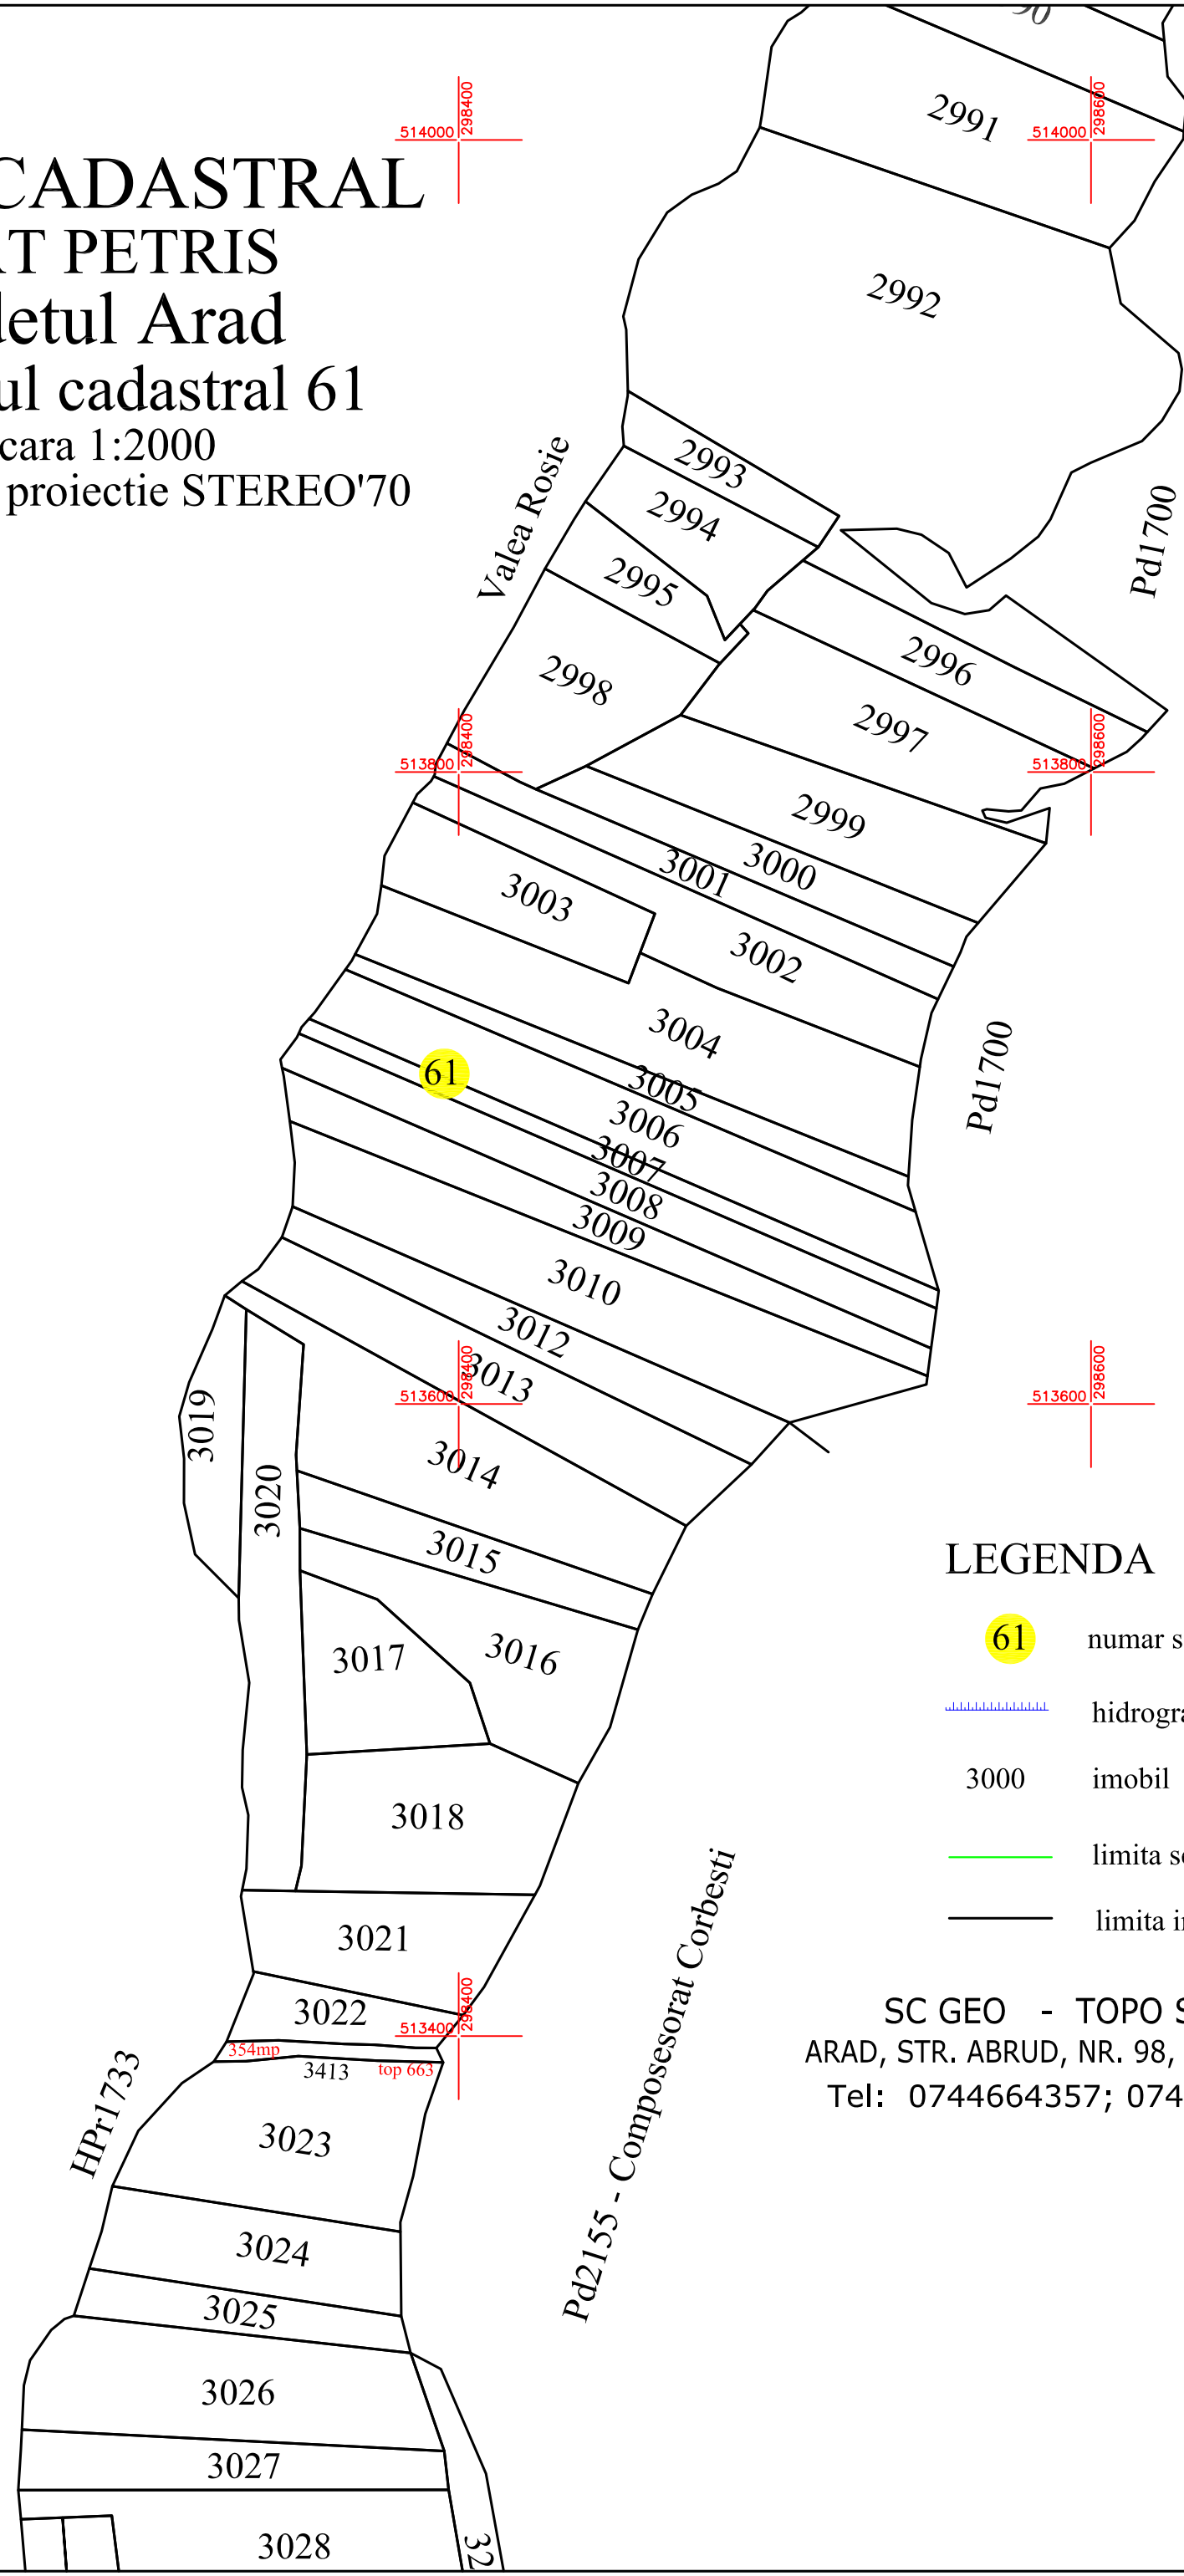

PLAN CADASTRAL
UAT PETRIS
Judetul Arad
Sectorul cadastral 61
 Scara 1:2000
 Sistemul de proiectie STEREO'70

LEGENDA

- 61 numar sector cadastral
- hidrografie
- 3000 imobil
- limita sector cadastral
- limita imobil

SC GEO - TOPO SRL
 ARAD, STR. ABRUD, NR. 98, BL.129, AP.1
 Tel: 0744664357; 0745676925;