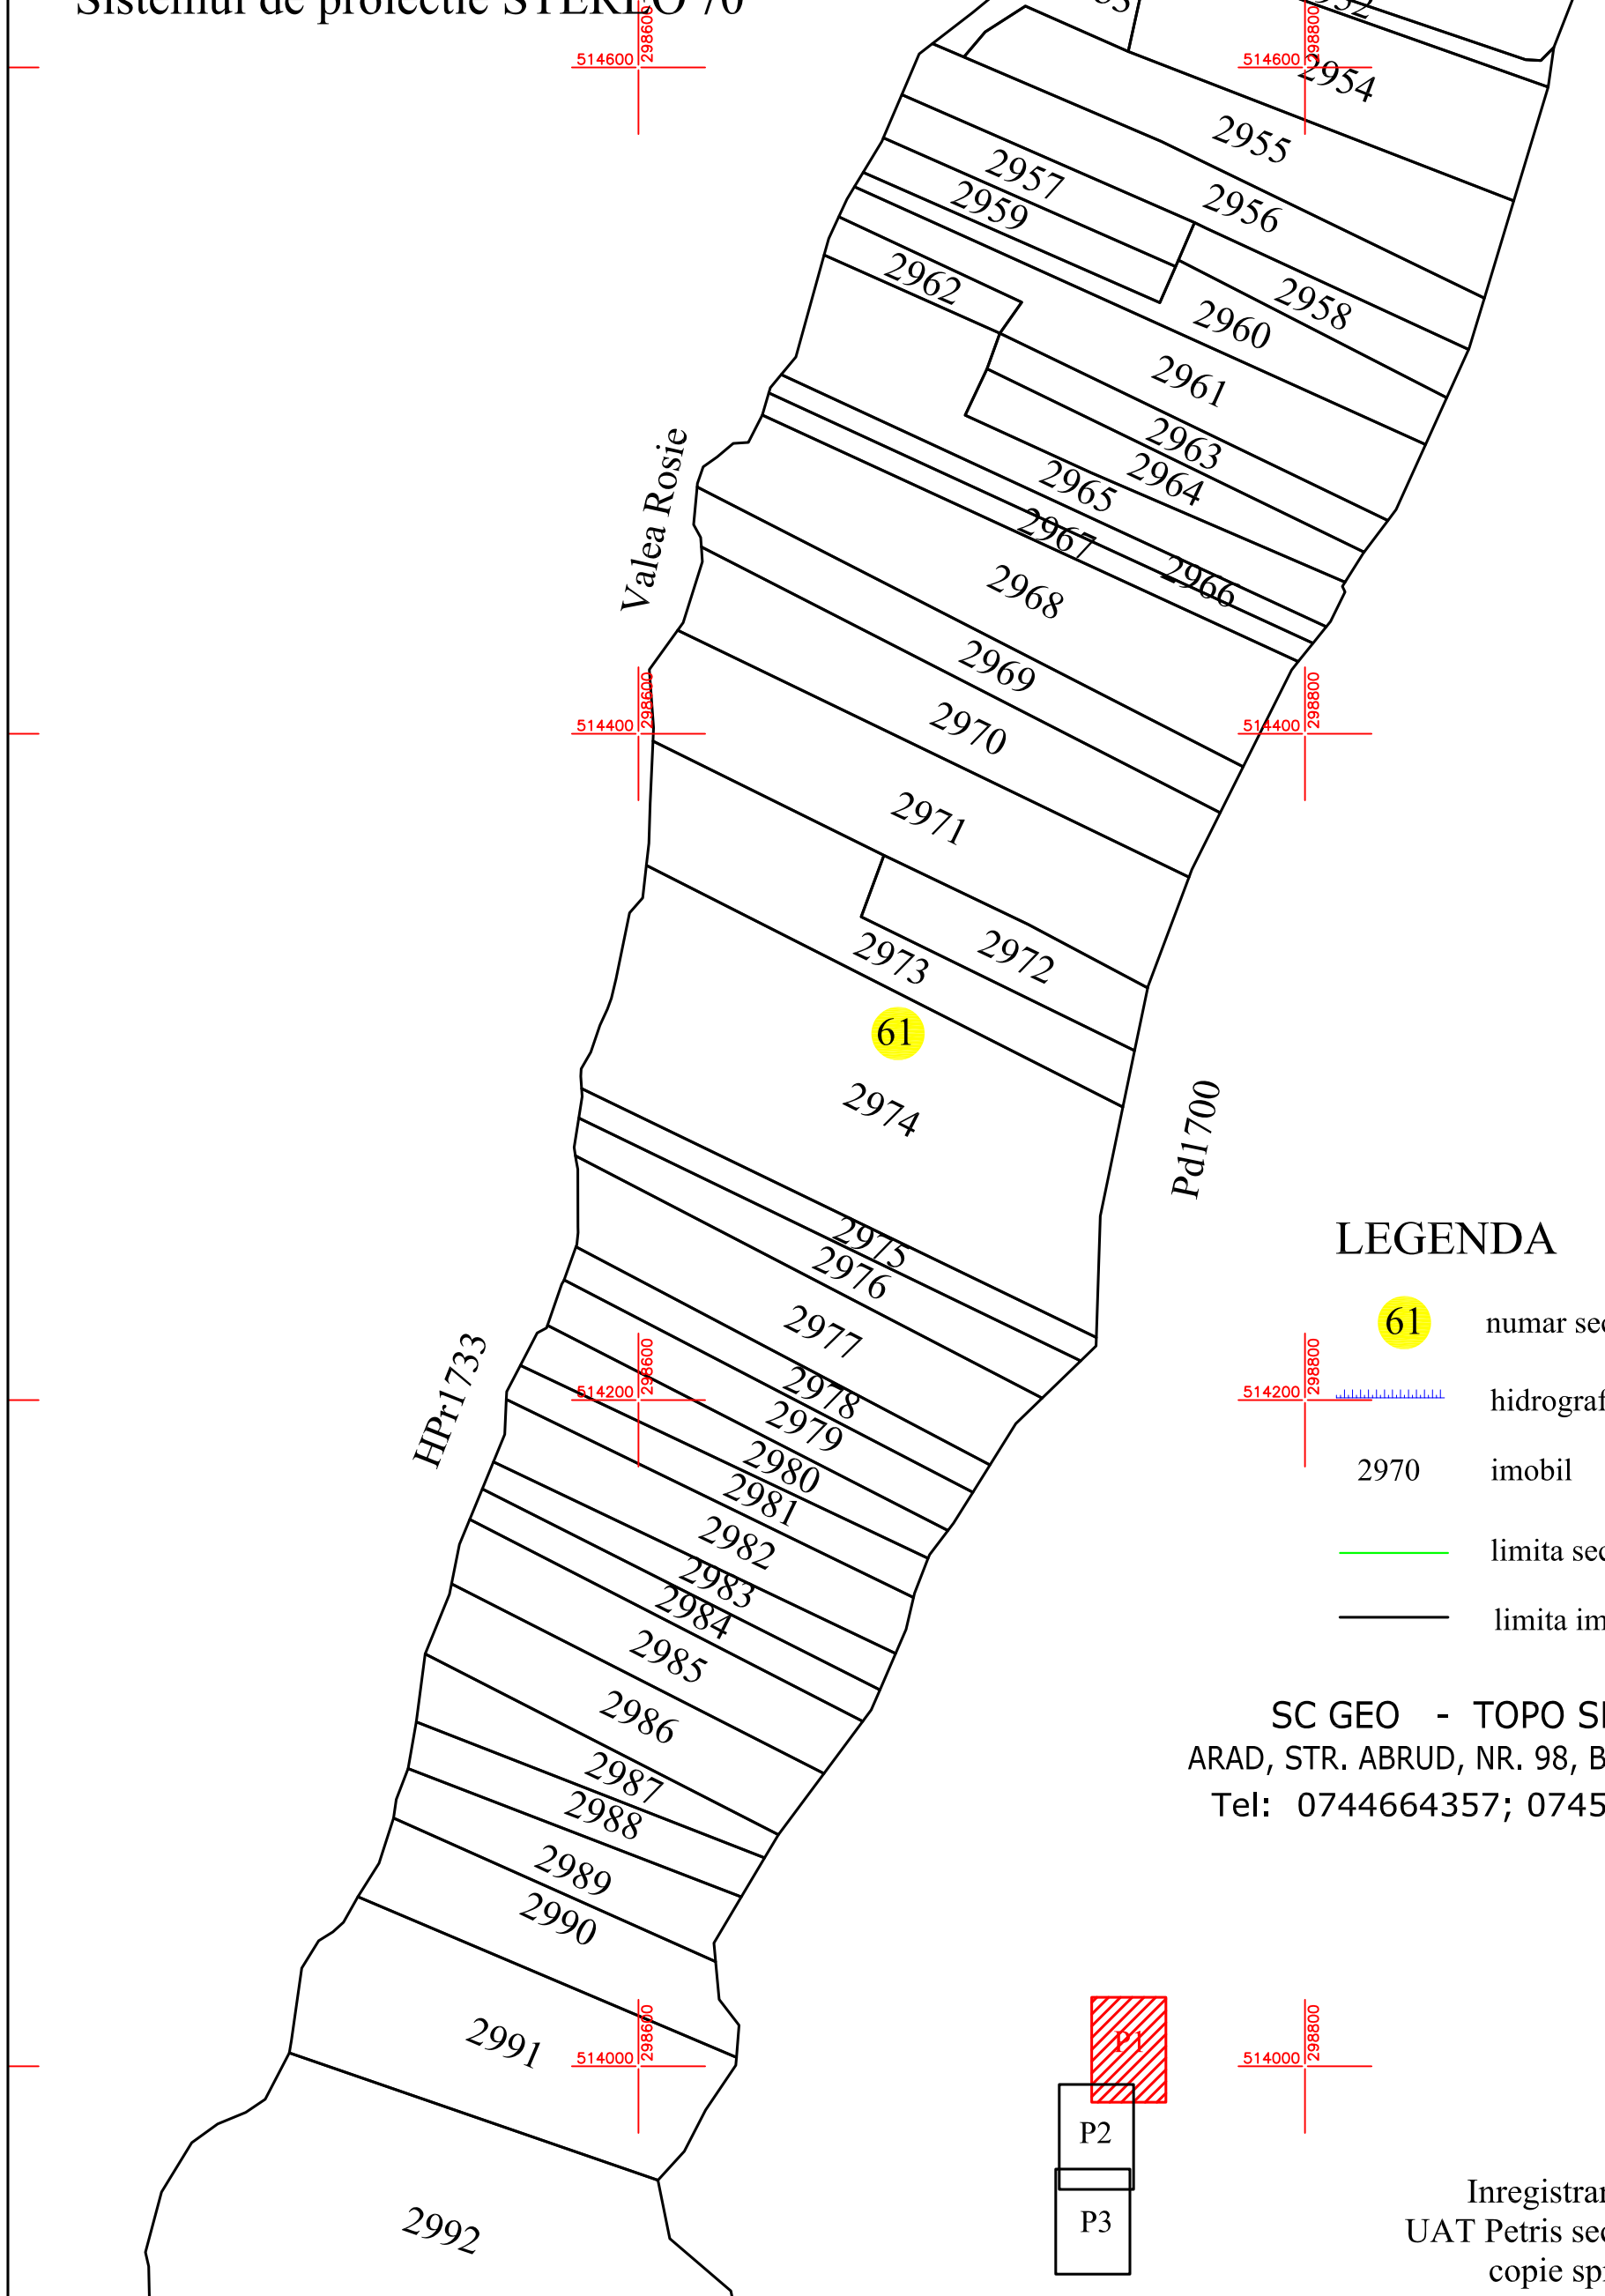

PLAN CADASTRAL

UAT PETRIS

Judetul Arad

Sectorul cadastral 61

Scara 1:2000
Sistemul de proiectie STEREO'70

LEGENDA

-  numar sector cadastral
-  hidrografie
-  imobil
-  limita sector cadastral
-  limita imobil

SC GEO - TOPO SRL
ARAD, STR. ABRUD, NR. 98, BL.129, AP.1
Tel: 0744664357; 0745676925;

Inregistrare sistematica
UAT Petris sector 47, anul 2022
copie spre publicare