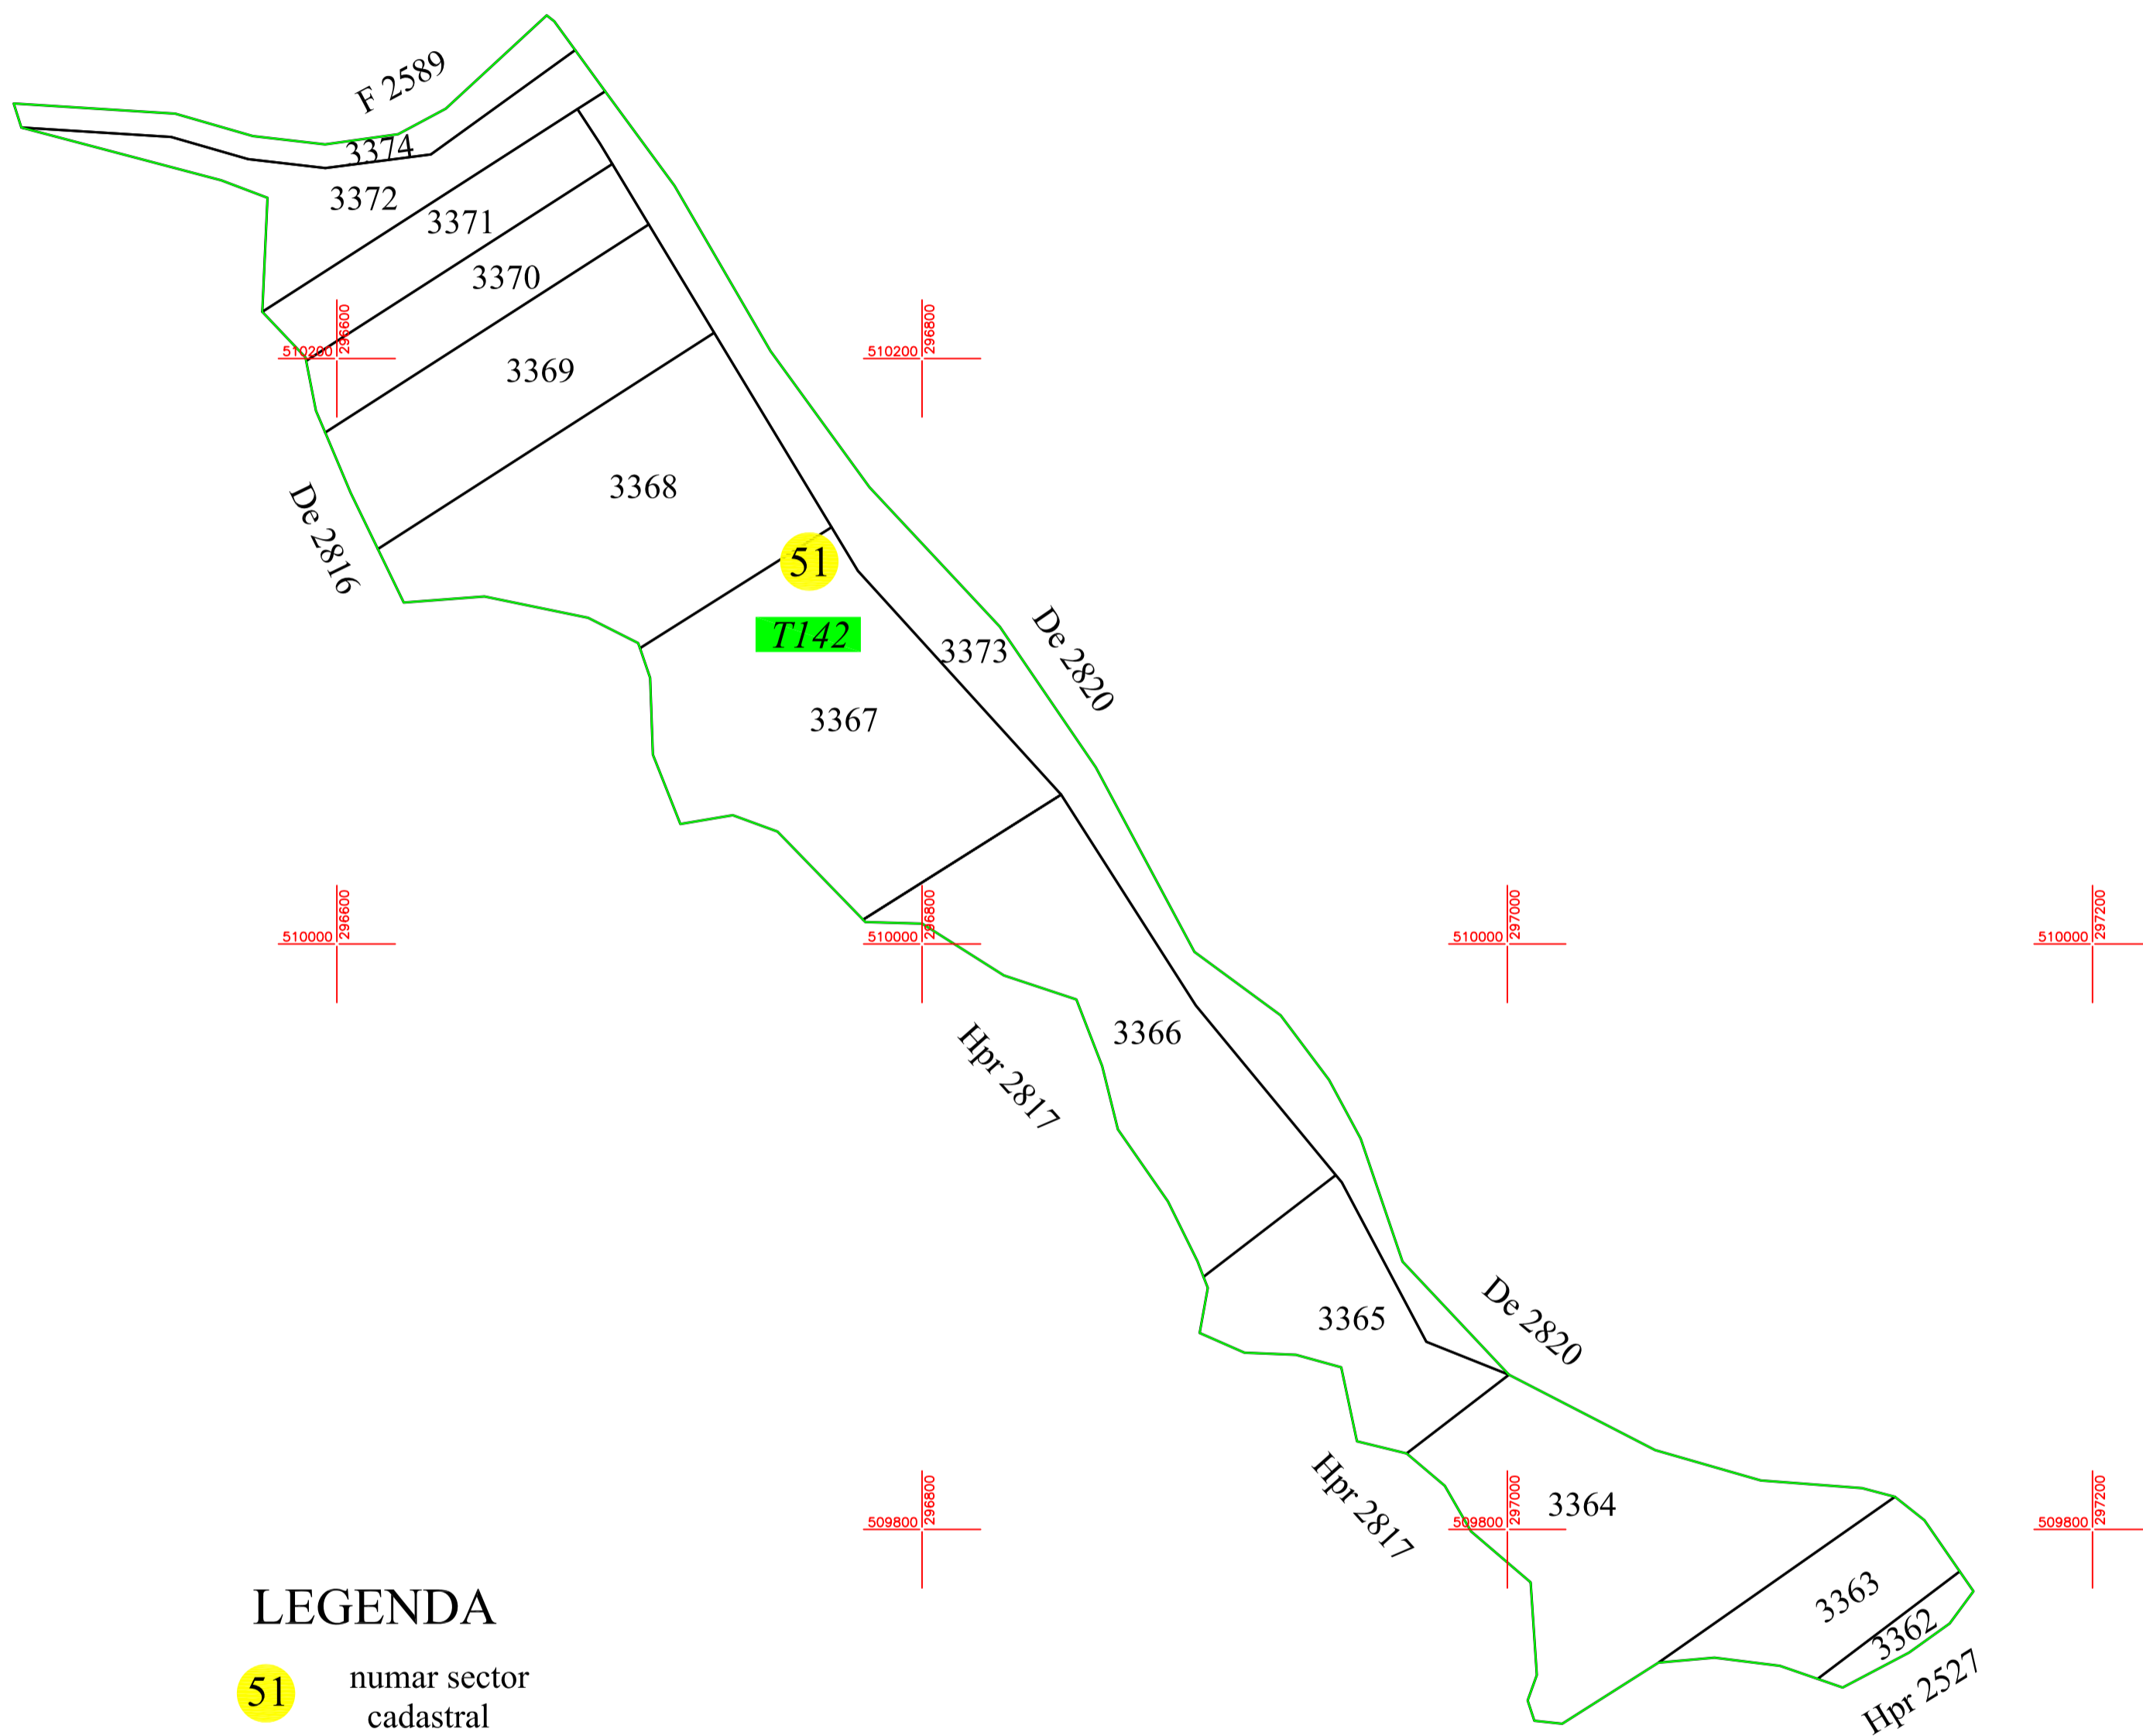

PLAN CADASTRAL

UAT PETRIS

Judetul Arad

Sectorul cadastral 51

Scara 1:2000

Sistemul de proiectie STEREO'70

LEGENDA

51

numar sector
cadastral

T142

numar tarla

— limita imobil

— limita sector cadastral

3366 ID imobil

Data intocmirii 12.08.2022

Documente spre publicare P1

SC GEO - TOPO SRL
ARAD, STR. ABRUD, NR. 98, BL.129, AP.1
Tel: 0744664357; 0745676925;