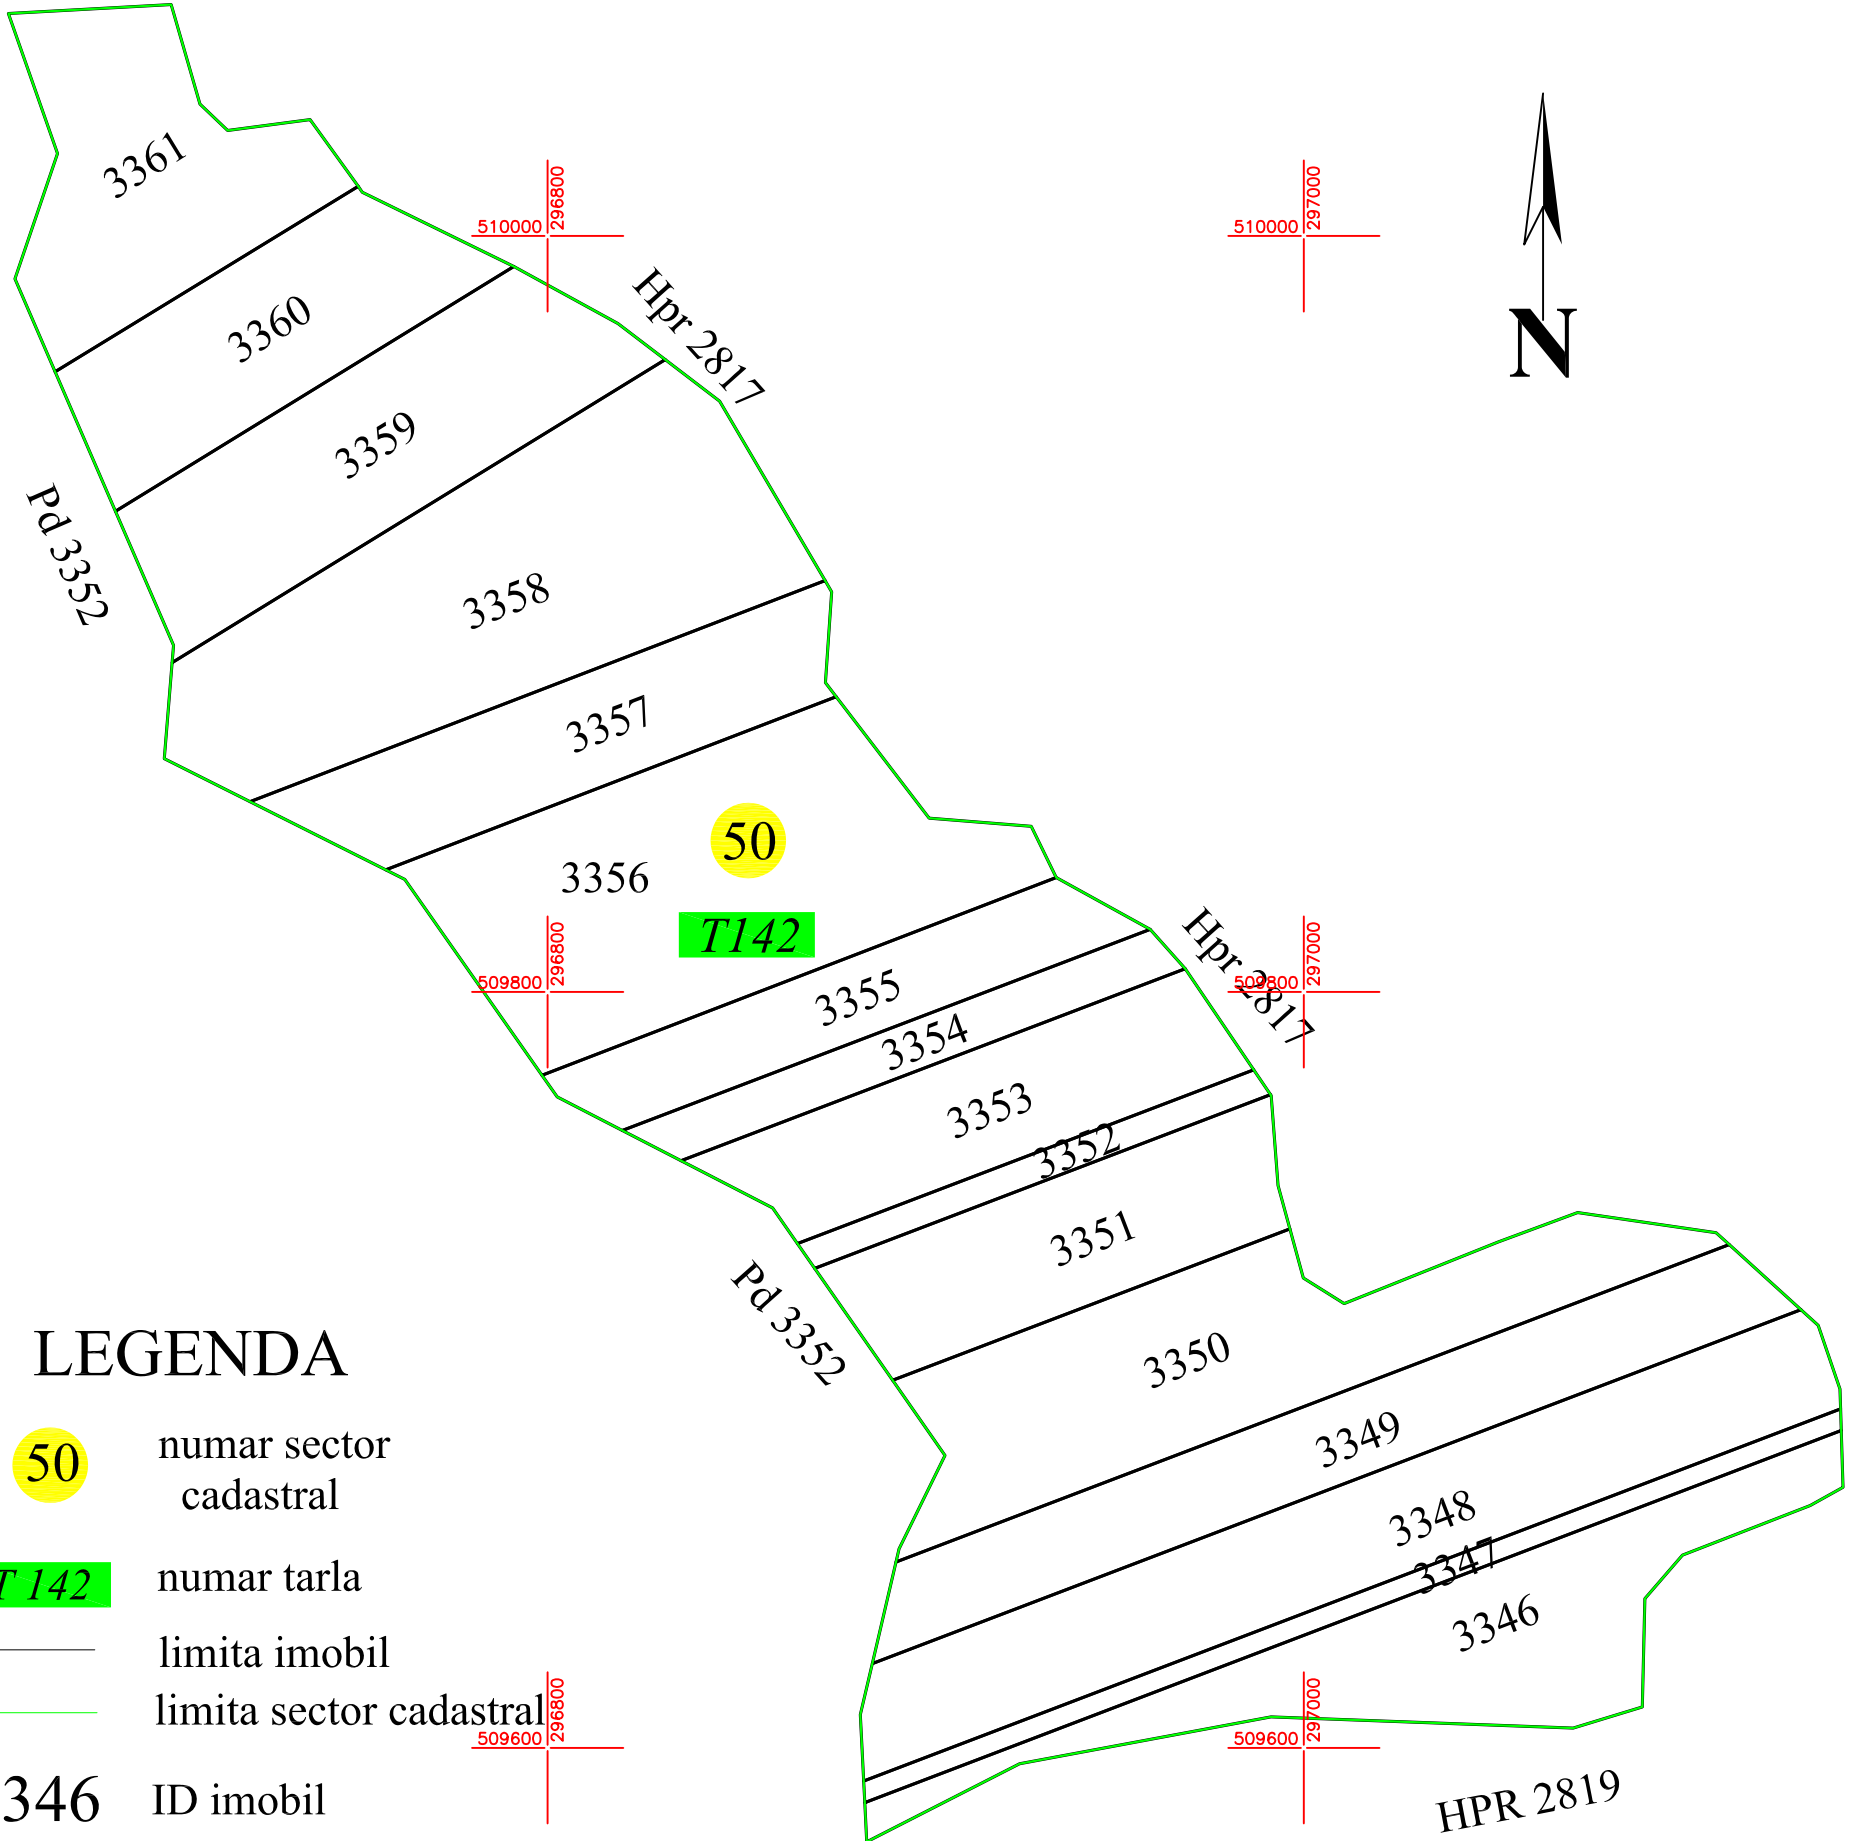

PLAN CADASTRAL

UAT PETRIS

Judetul Arad

Sectorul cadastral 50

Scara 1:2000

Sistemul de proiectie STEREO'70

Hpr 2810

LEGENDA

50

numar sector
cadastral

T142

numar tarla

— limita imobil

— limita sector cadastral

3346

ID imobil

Data intocmirii 11.08.2022

Documente spre publicare P1

SC GEO - TOPO SRL
ARAD, STR. ABRUD, NR. 98, BL.129, AP.1
Tel: 0744664357; 0745676925;