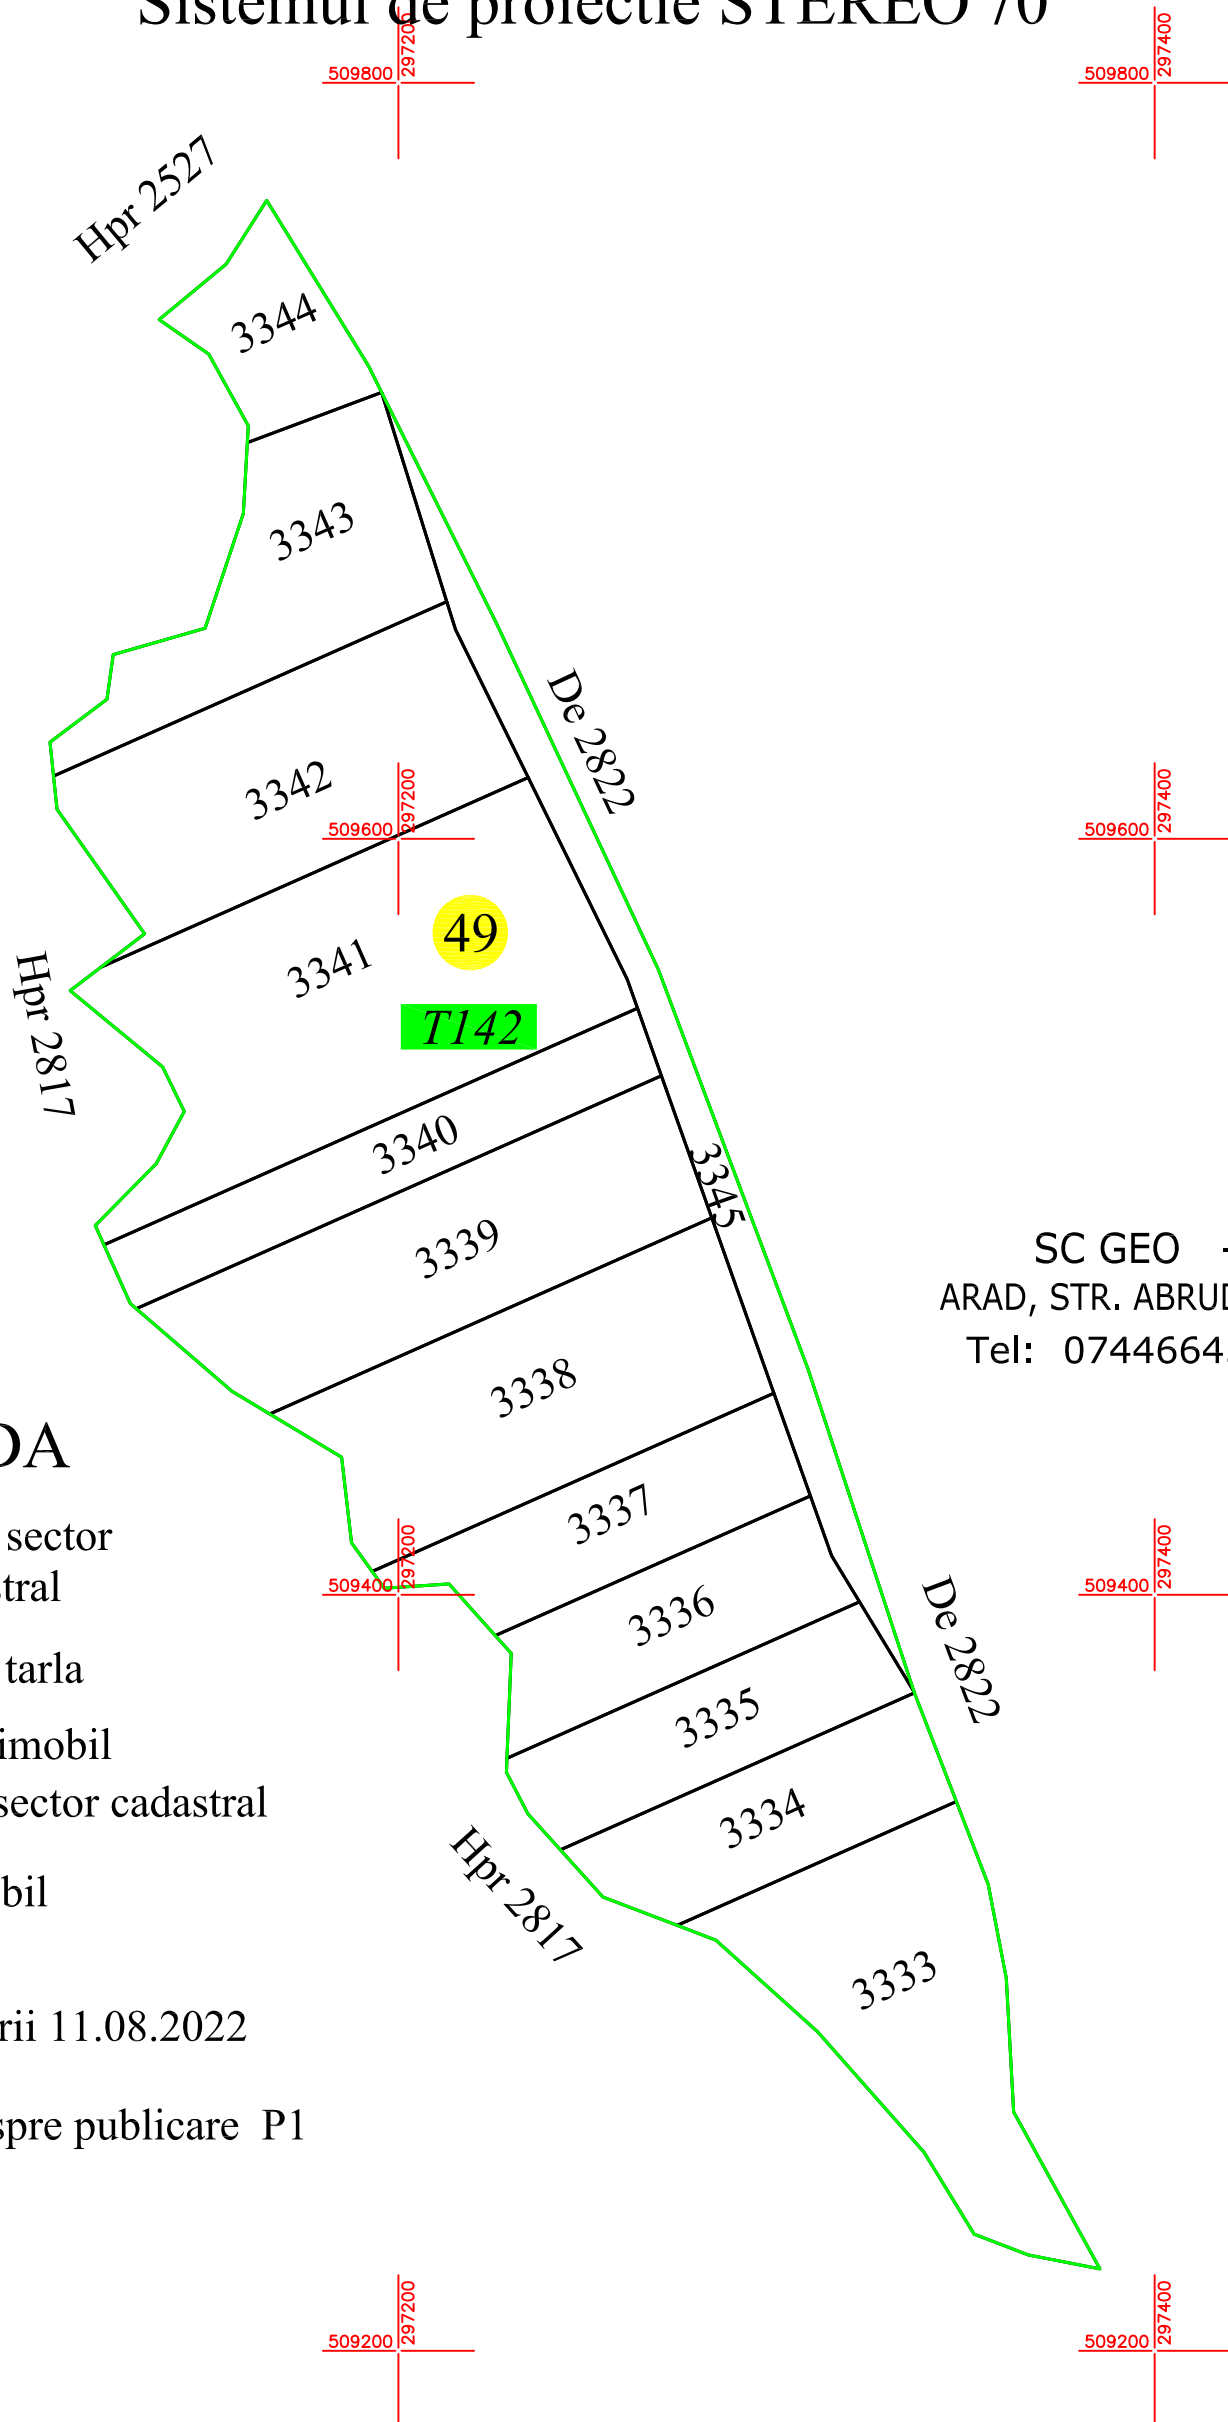

# PLAN CADASTRAL

## UAT PETRIS

### Judetul Arad

#### Sectorul cadastral 49

Scara 1:2000

Sistemul de proiectie STEREO'70