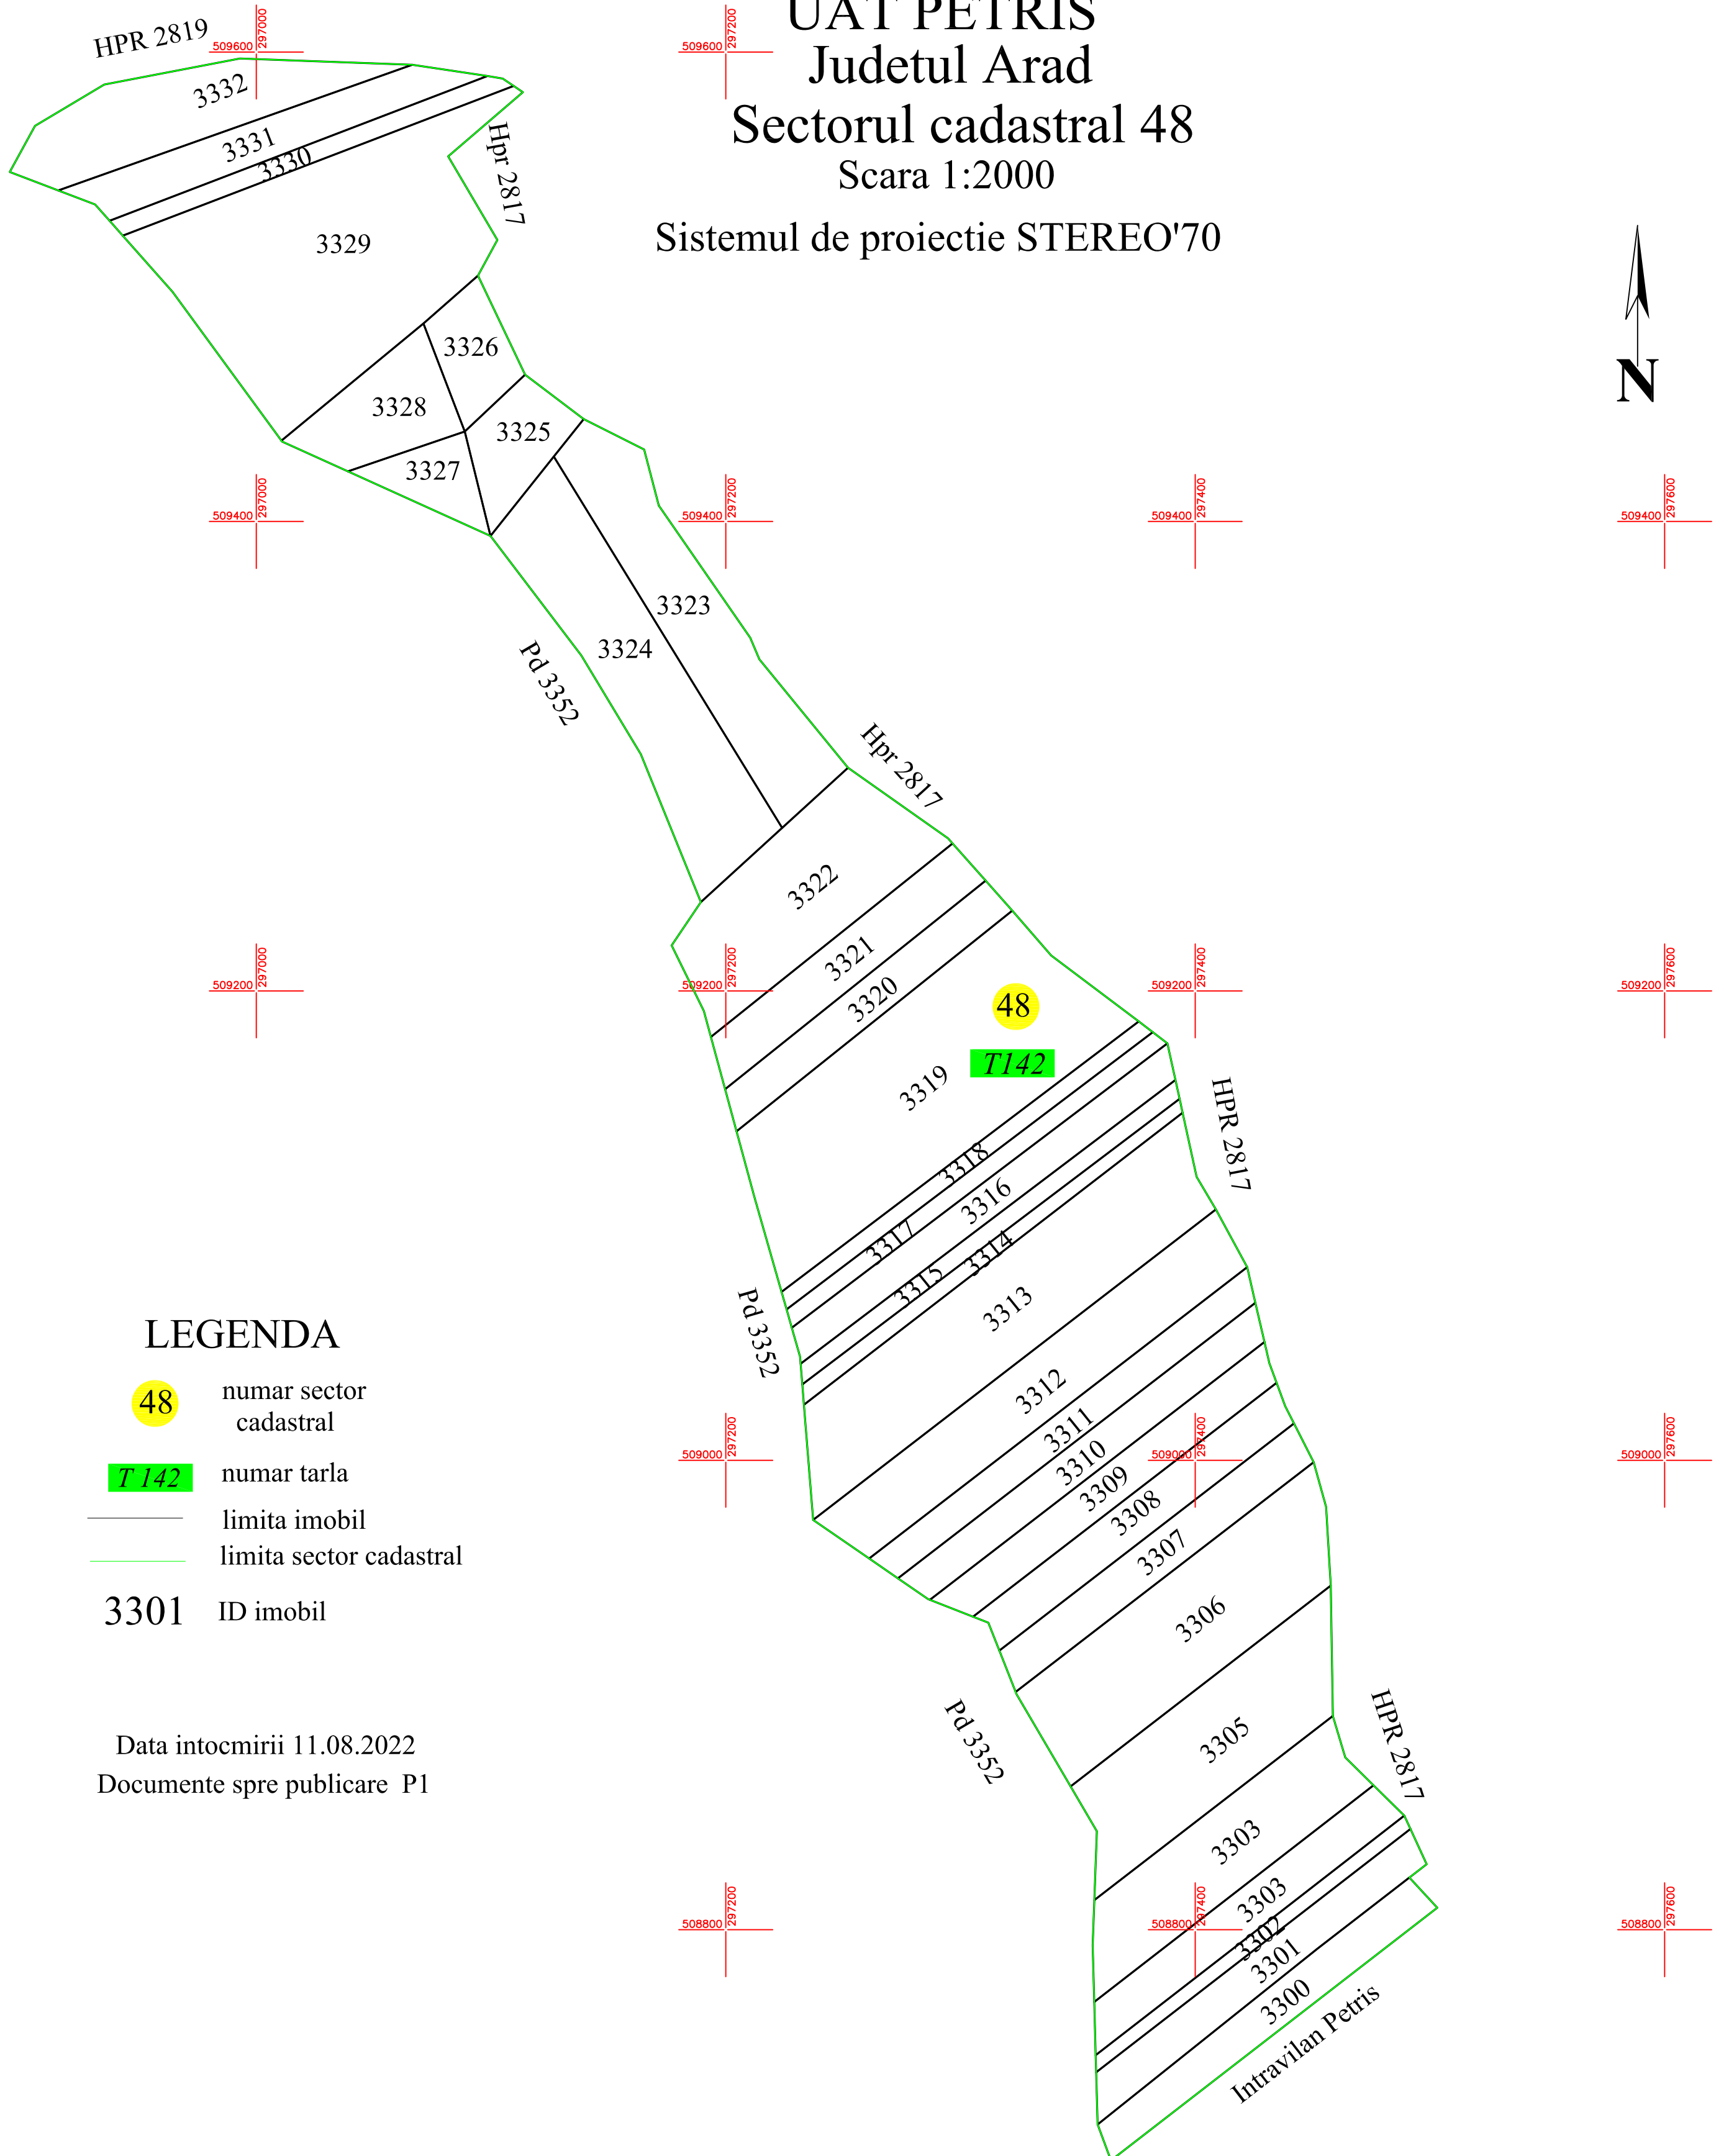

PLAN CADASTRAL

UAT PETRIS

Judetul Arad

Sectorul cadastral 48

Scara 1:2000

Sistemul de proiectie STEREO'70

LEGENDA

48

numar sector
cadastral

T142

numar tarla

— limita imobil

— limita sector cadastral

3301 ID imobil

Data intocmirii 11.08.2022
Documente spre publicare P1

SC GEO - TOPO SRL
ARAD, STR. ABRUD, NR. 98, Bl.129,sc.A, AP.1
Tel: 0744664357; 0745676925