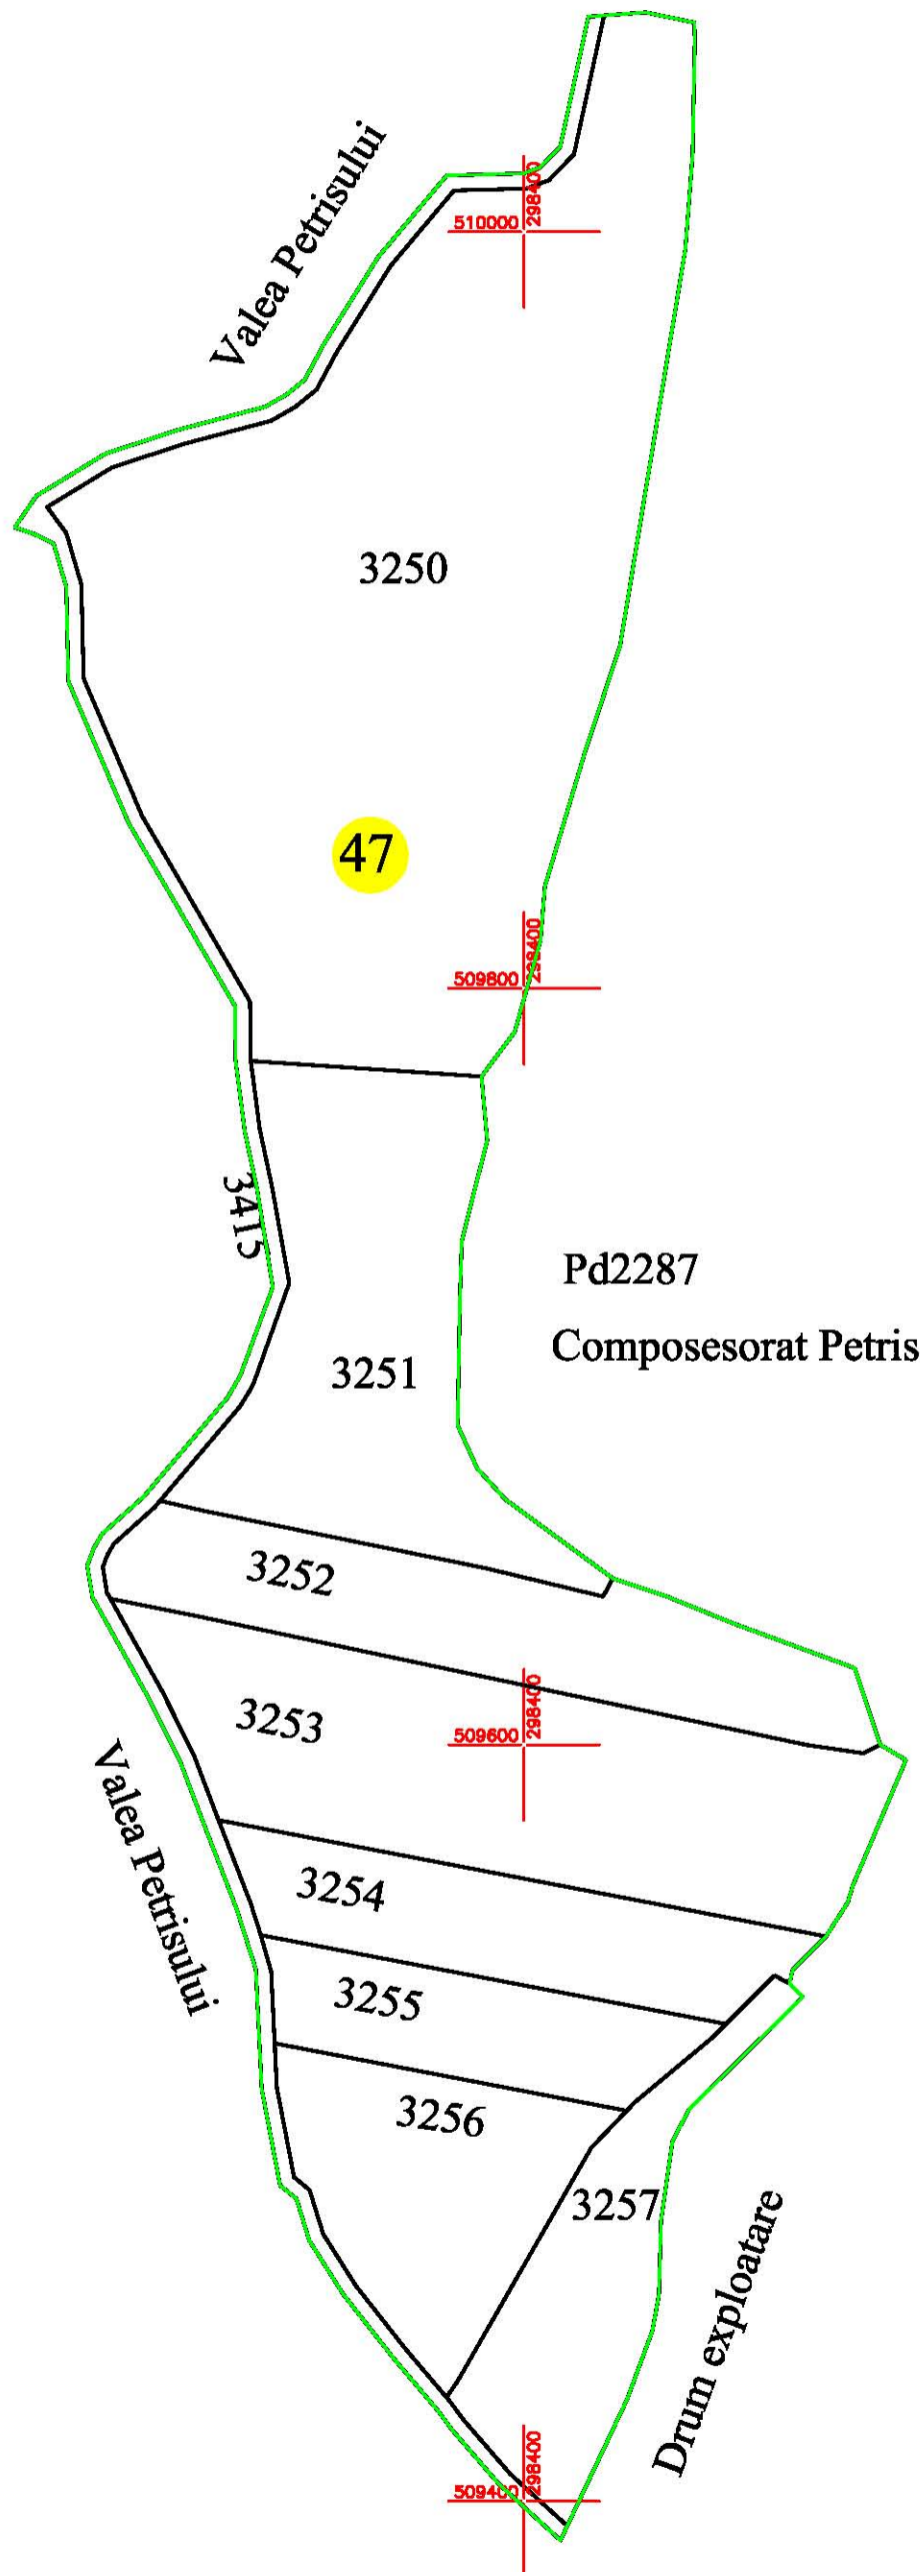

# PLAN CADASTRAL UAT PETRIS Judetul Arad

Sectorul cadastral 47  
Scara 1:2000  
Sistemul de proiectie STEREO'70

## LEGENDA

**47** numar sector cadastral

 hidrografie

**3255** imobil

 limita sector cadastral

 limita imobil

SC GEO - TOPO SRL  
ARAD, STR. ABRUD, NR. 98, BL.129, AP.1  
Tel: 0744664357; 0745676925;

Inregistrare sistematica  
UAT Petris sector 47, anul 2022  
copie spre publicare