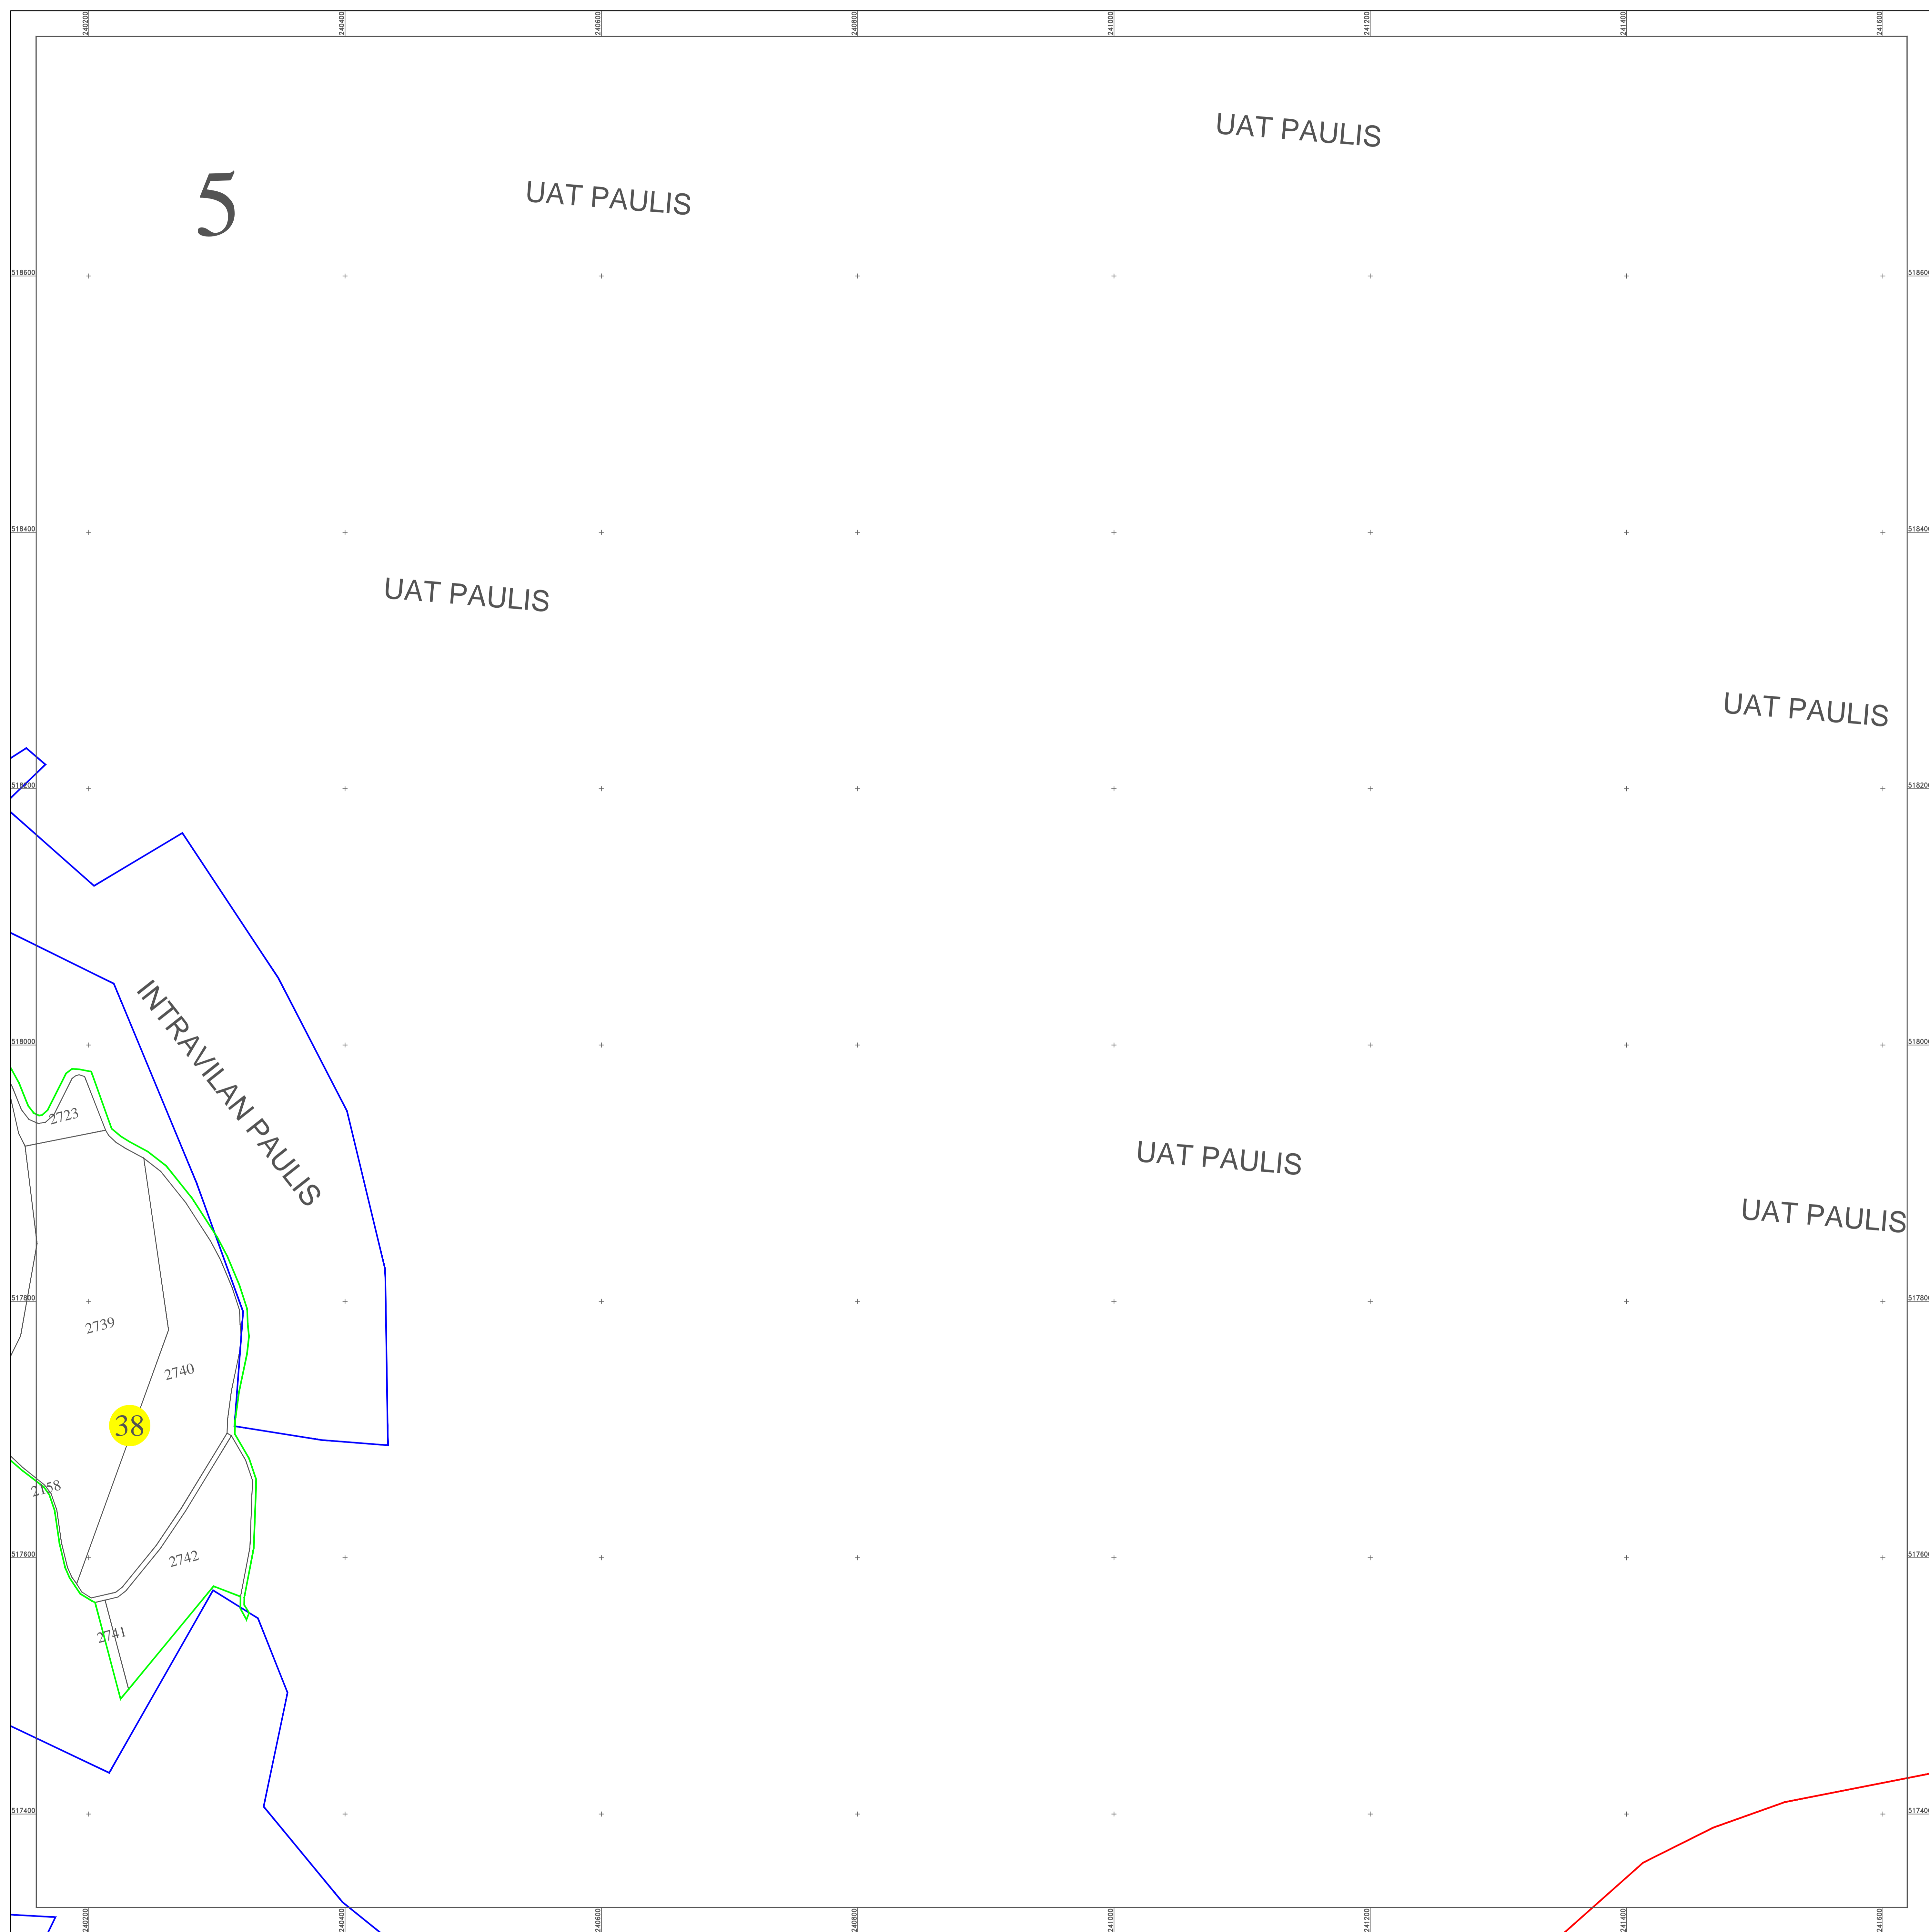

PLAN CADASTRAL
UAT PAULIS, Judetul Arad
 Sectoare cadastrale nr: 38.
 Scara 1:2000
 Sistem de proiectie STEREO 70
 Plansa 5/5

Schita dispunerii planselor

Spre publicare

ANCPI

**Servicii de înregistrare sistematică în
 Sistemul Integrat de Cadastru și Carte
 Funciară a imobilelor situate în UAT
 Paulis, jud. Arad**

S.C. ACADASTRU ONLINE CONSULT S.R.L.

Data
 IANUARIE
 2026

LEGENDĂ

38	Numar sector cadastral
Arad	Judet
PAULIS	UAT
PAULIS	Localitati
PLAN CADASTRAL	Titlu
Sector cadastral nr. 38	Subtitluri, Sector cadastral
1:2000	Scara
2269	ID

—	Limita de judet
—	Limita UAT
—	Limita sectoarelor cadastrale
—	Limita intravilan
—	Limita imobil
—	Limita constructiilor cu caracter permanent