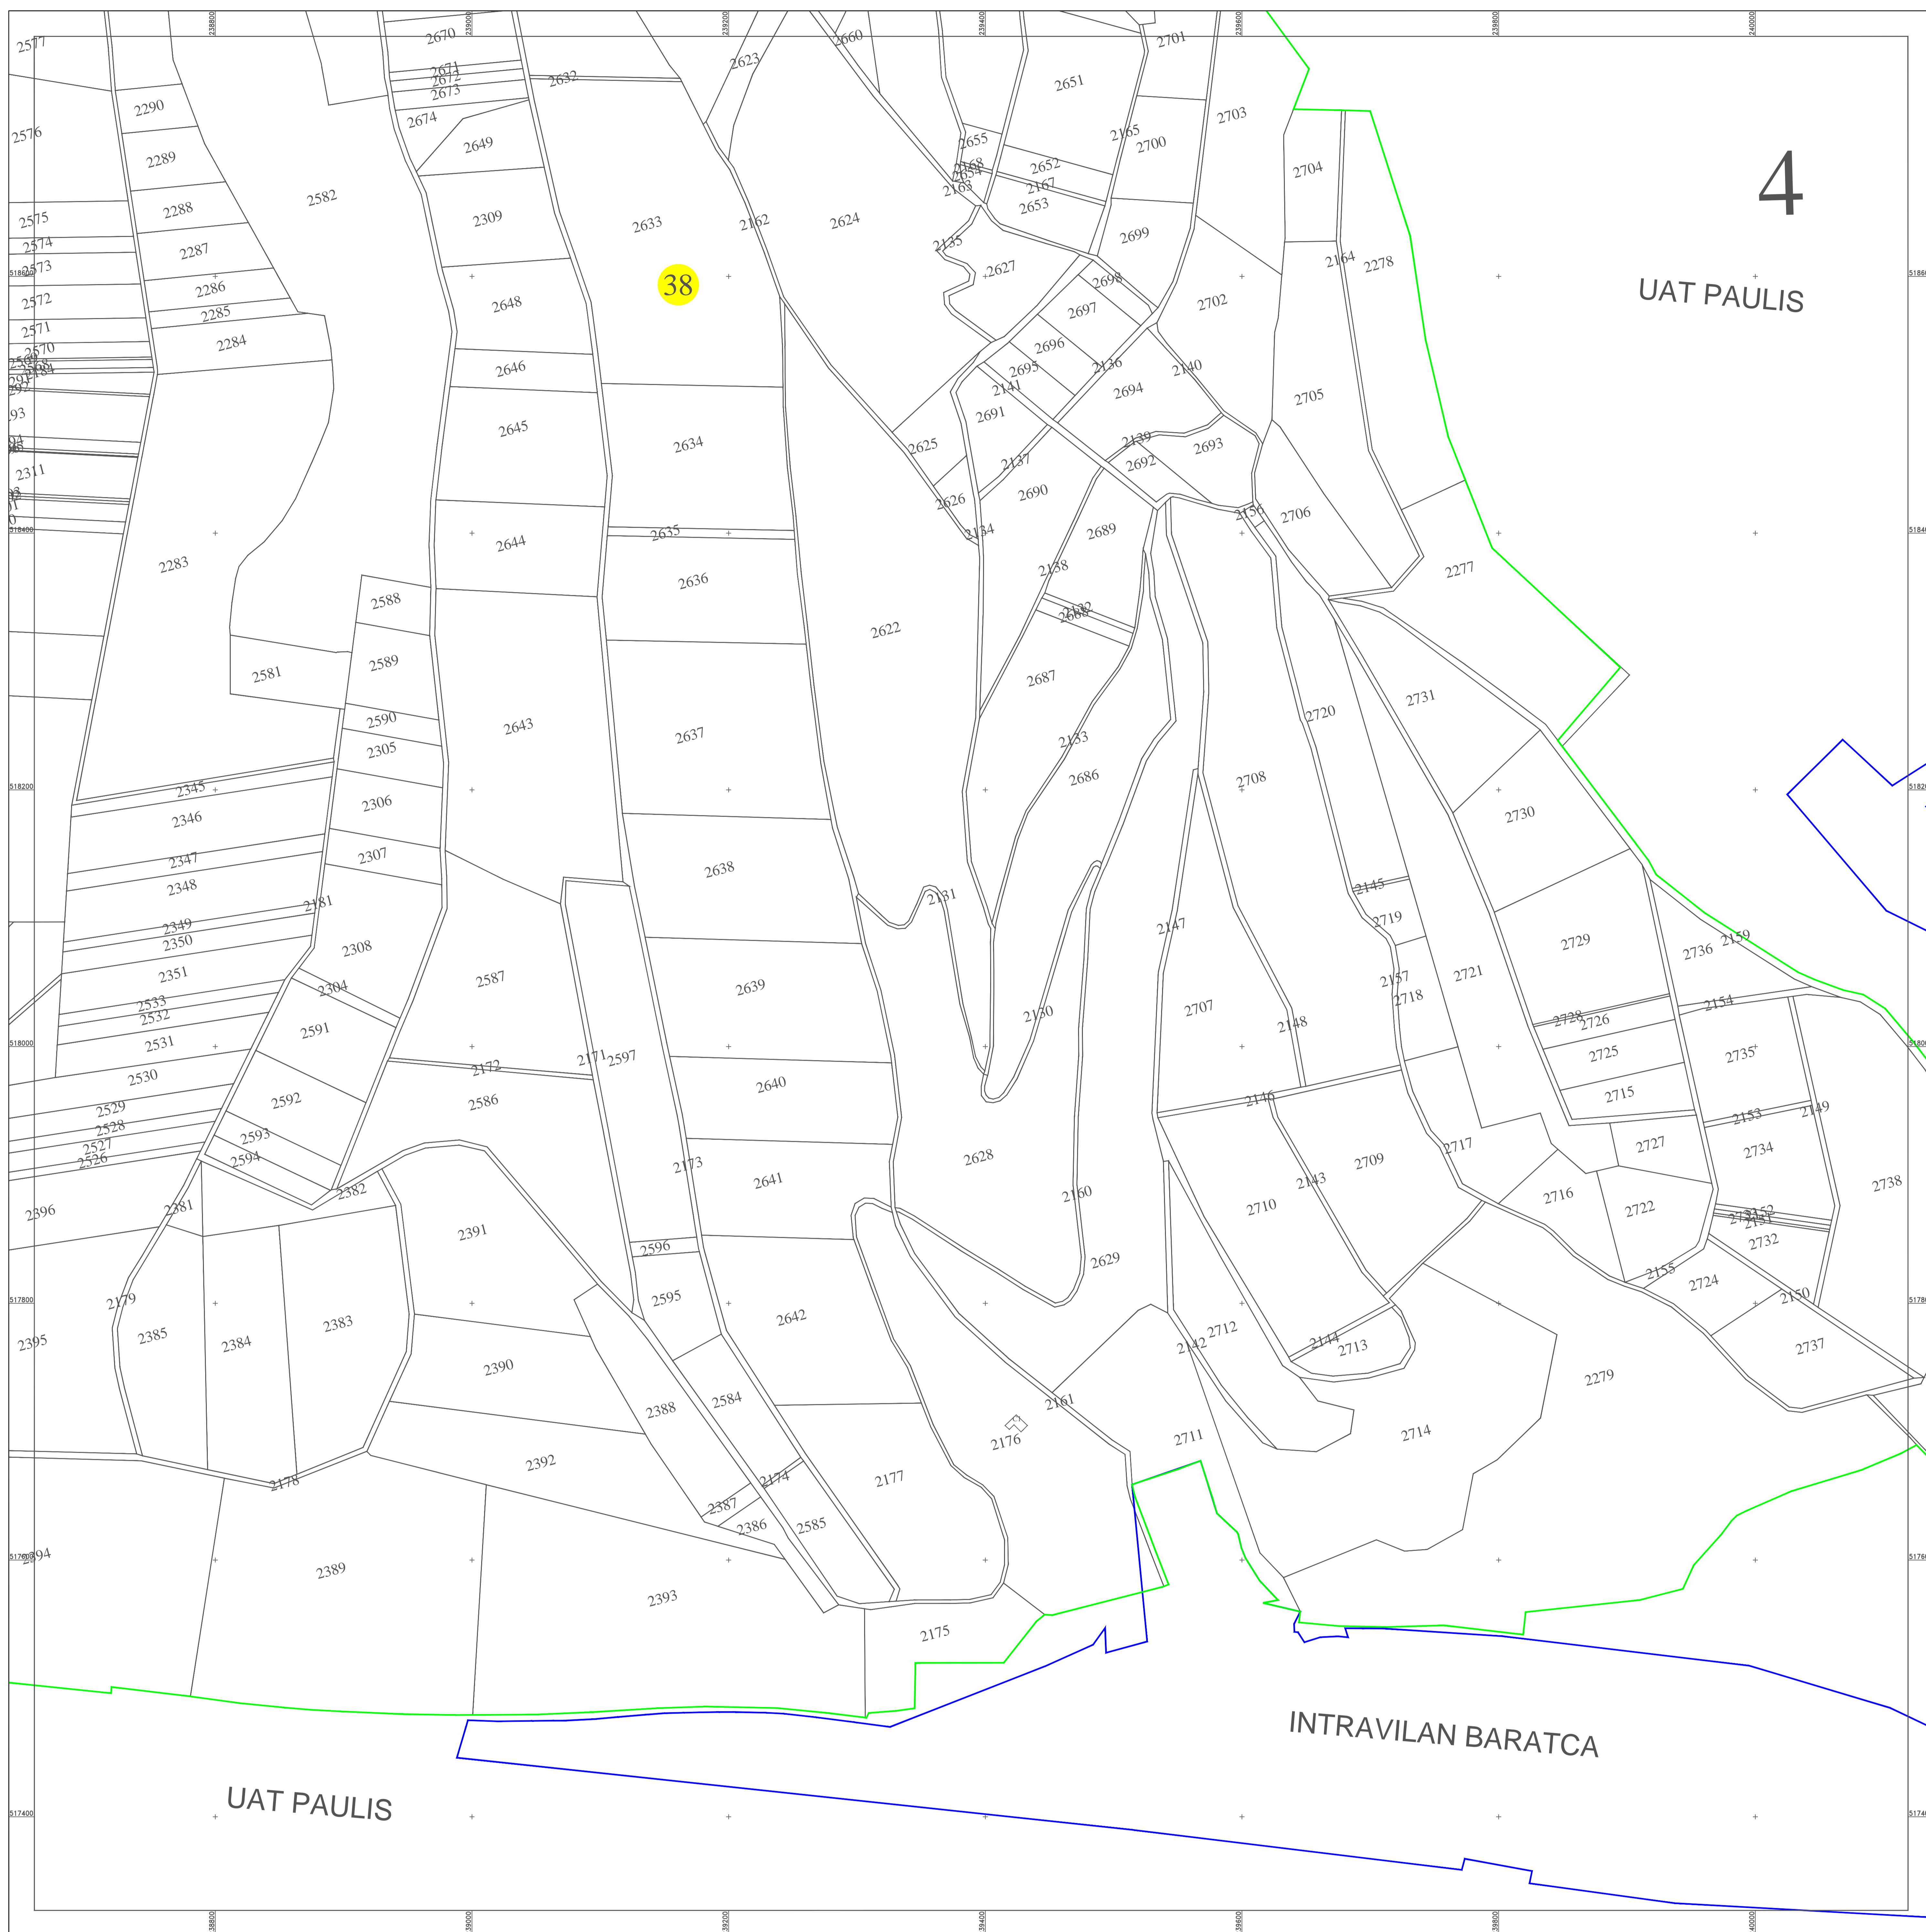

PLAN CADASTRAL
UAT PAULIS, Judetul Arad
 Sectoare cadastrale nr: 38.
 Scara 1:2000
 Sistem de proiectie STEREO 70
 Plansa 4/5

Schita dispunerii planselor

Spre publicare

ANCPI

**Servicii de înregistrare sistematică în
 Sistemul Integrat de Cadastru și Carte
 Funciară a imobilelor situate în UAT
 Paulis, jud. Arad**

S.C. ACADASTRU ONLINE CONSULT S.R.L.

Data
 IANUARIE
 2026

LEGENDĂ

38	Numar sector cadastral	—	Limita de judet
Arad	Judet	—	Limita UAT
PAULIS	UAT	—	Limita sectoarelor cadastrale
PAULIS	Localitati	—	Limita intravilan
PLAN CADASTRAL	Titlu	—	Limita imobil
Sector cadastral nr. 38	Subtitluri, Sector cadastral	—	Limita constructiilor cu caracter permanent
1:2000	Scara		
2269	ID		