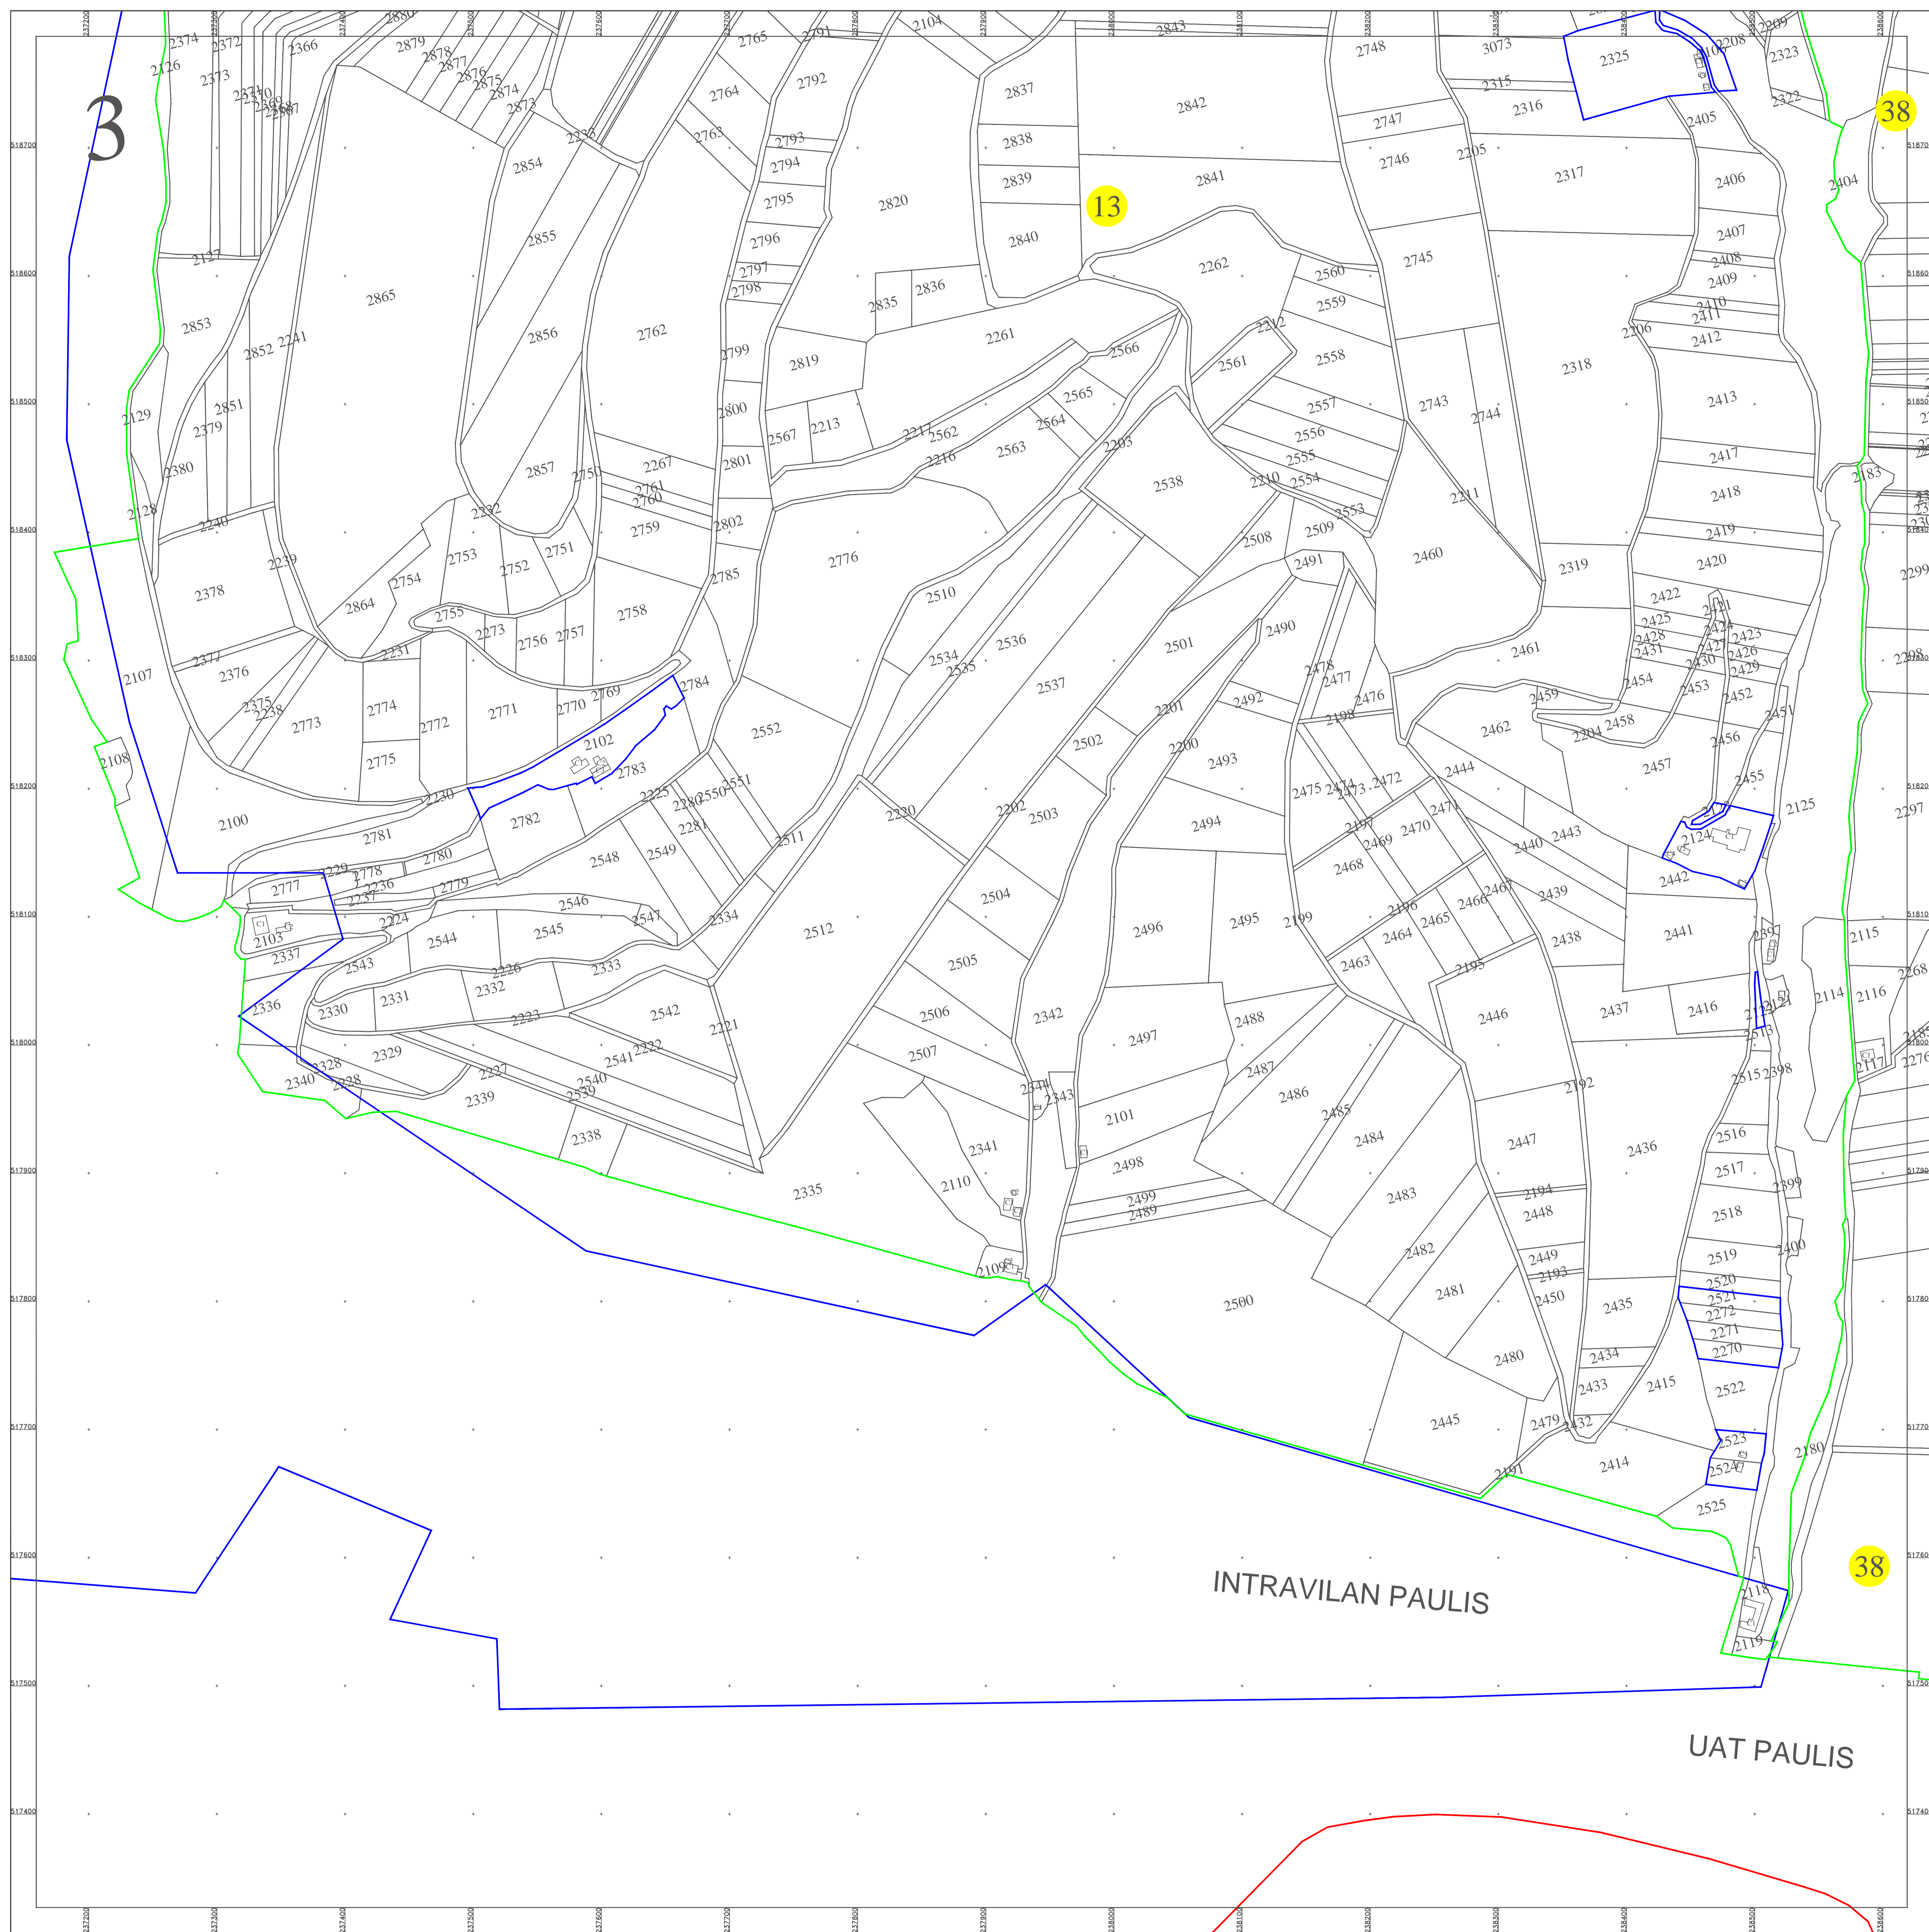

**PLAN CADASTRAL**  
**UAT PAULIS, Judetul Arad**  
 Sectoare cadastrale nr: 13, 38.  
 Scara 1:1000  
 Sistem de proiectie STEREO 70  
 Plansa 3/5

Schita dispunerii planselor

Spre publicare

**LEGENDĂ**

<b>13</b>	Numar sector cadastral
Arad	Judet
PAULIS	UAT
PAULIS	Localitati
<b>PLAN CADASTRAL</b>	Titlu
Sector cadastral nr. 13	Subtitluri, Sector cadastral
1:1000	Scara
2269	ID

	Limita de judet
	Limita UAT
	Limita sectoarelor cadastrale
	Limita intravilan
	Limita imobil
	Limita constructiilor cu caracter permanent

ANCPI

**Servicii de înregistrare sistematică în Sistemul Integrat de Cadastru și Carte Funciară a imobilelor situate în UAT Paulis, jud. Arad**