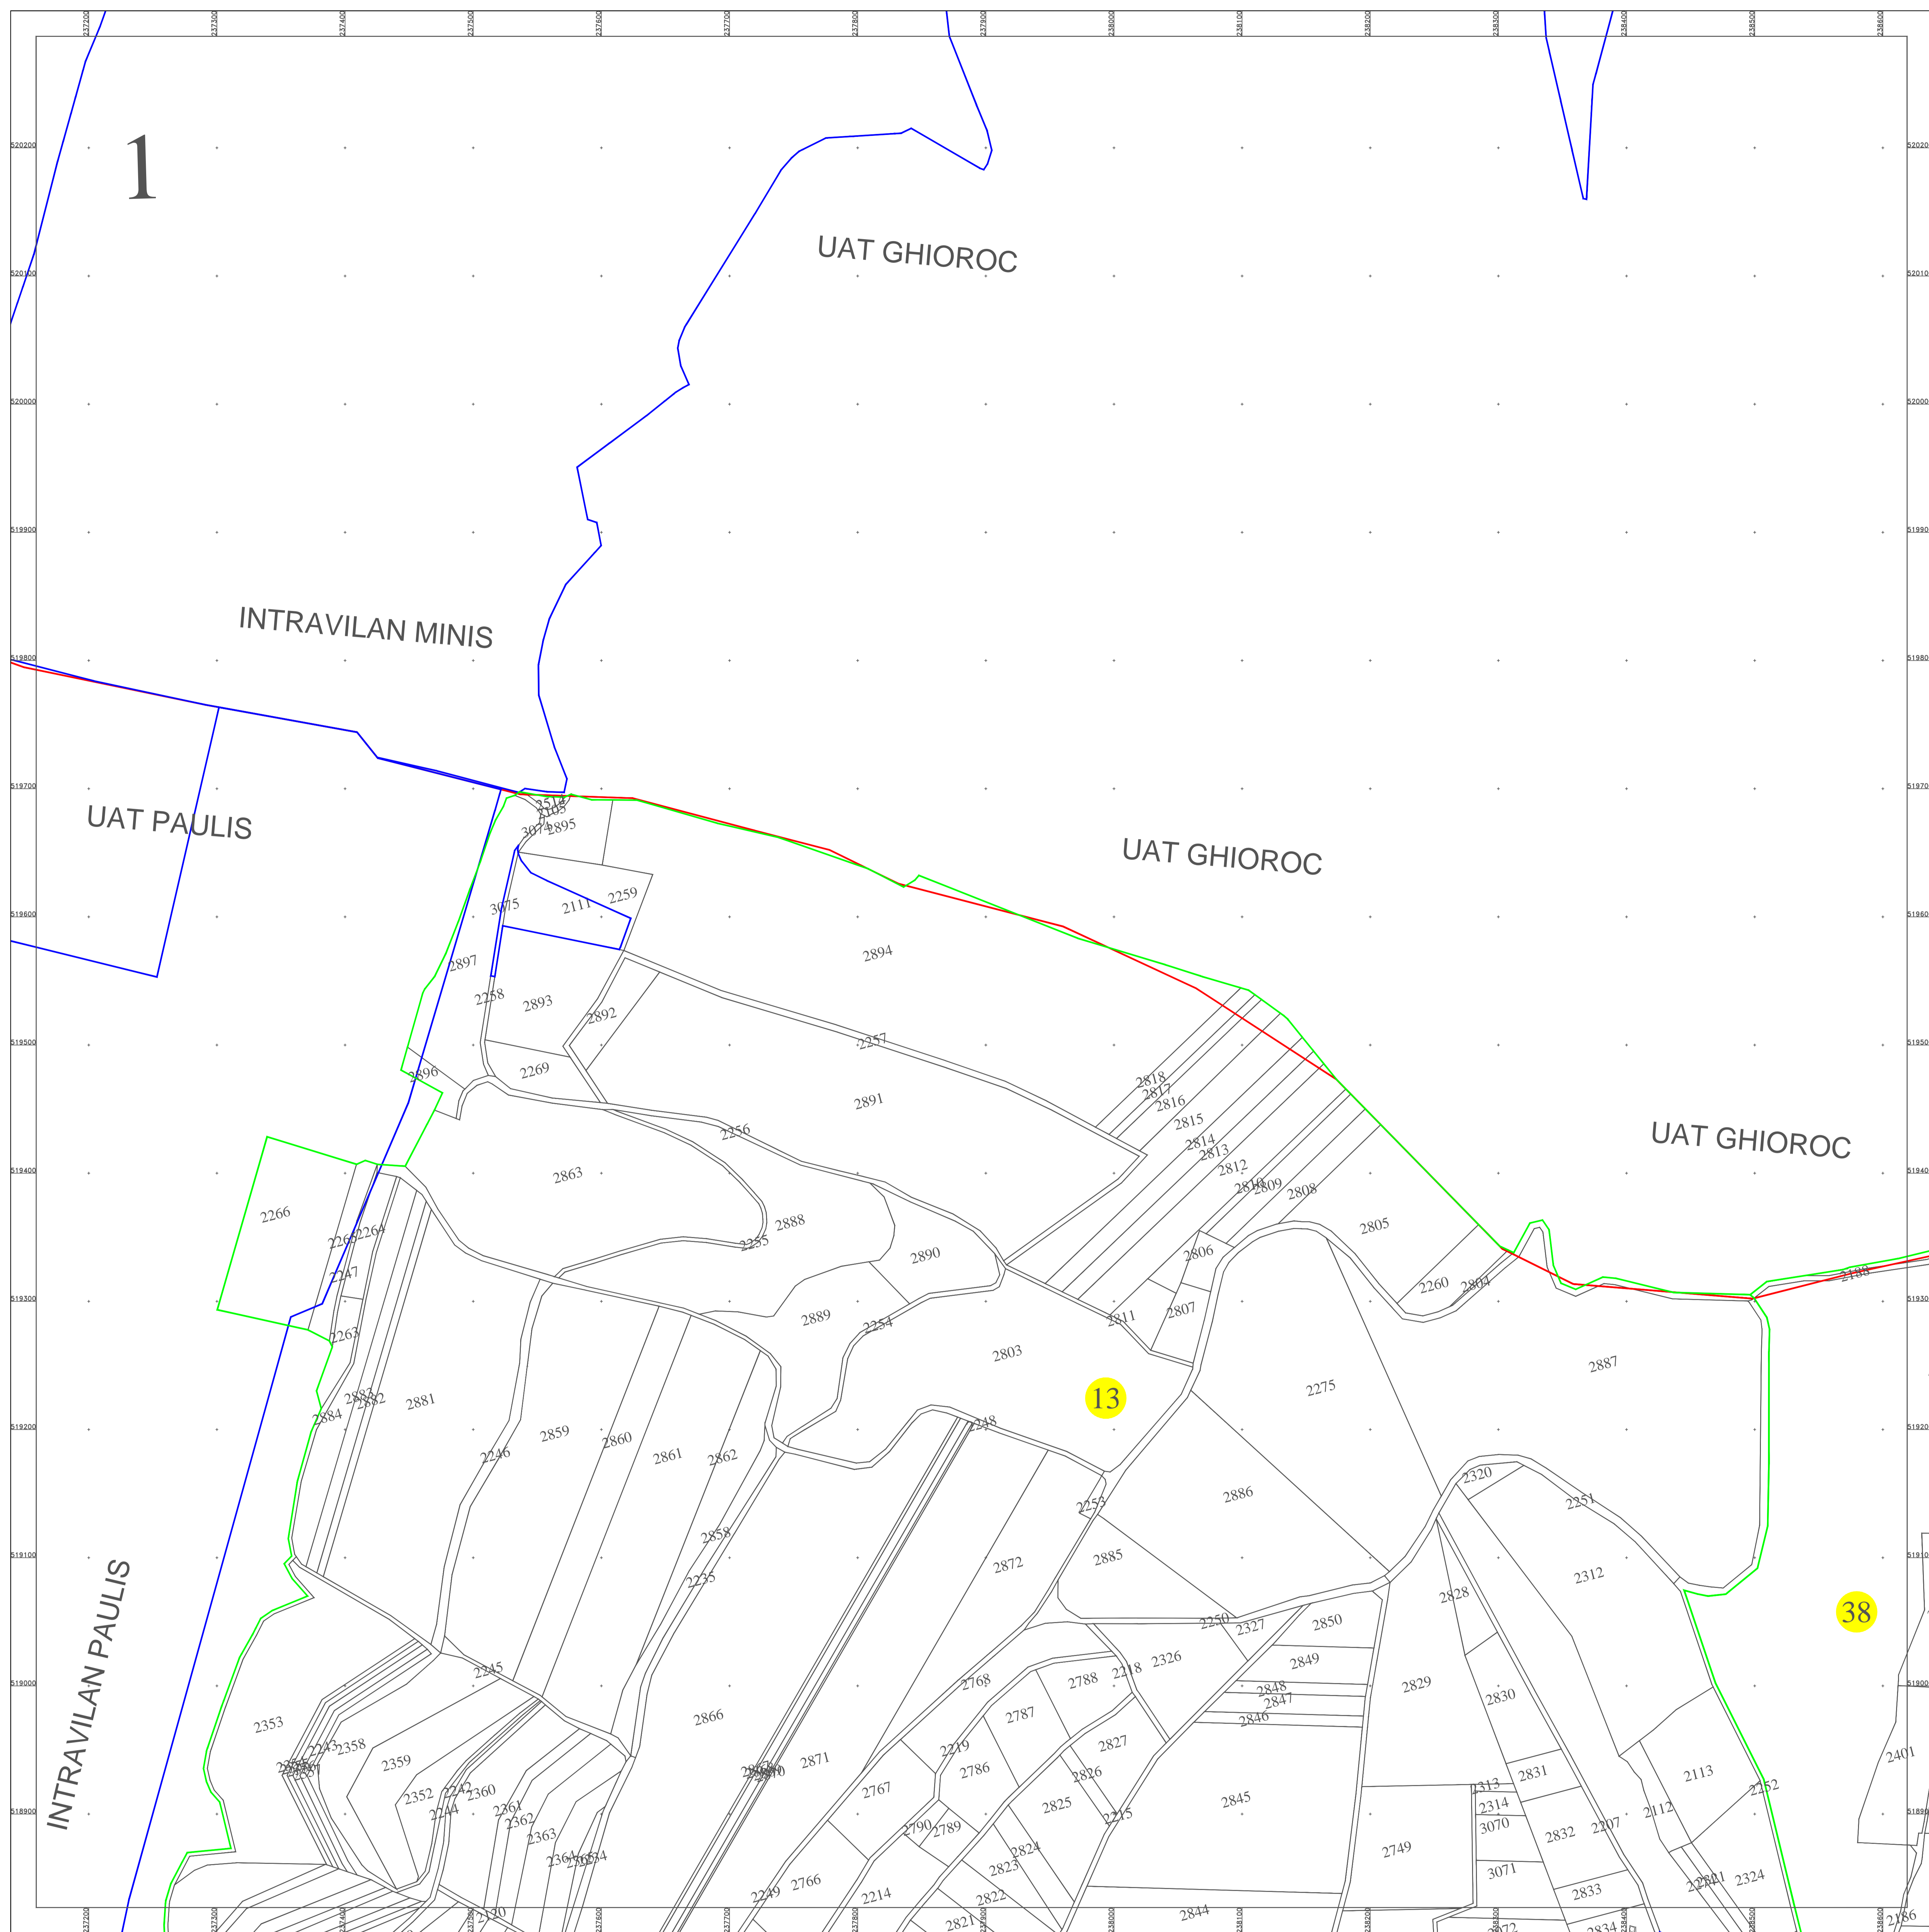

PLAN CADASTRAL
UAT PAULIS, Judetul Arad
 Sectoare cadastrale nr: 13, 38.
 Scara 1:1000
 Sistem de proiectie STEREO 70
 Plansa 1/5

Schita dispunerii planselor

Spre publicare

ANCPI

**Servicii de înregistrare sistematică în
 Sistemul Integrat de Cadastru și Carte
 Funciară a imobilelor situate în UAT
 Paulis, jud. Arad**

S.C. ACADASTRU ONLINE CONSULT S.R.L.

Data
 IANUARIE
 2026

LEGENDĂ

13	Numar sector cadastral
Arad	Judet
PAULIS	UAT
PAULIS	Localitati
PLAN CADASTRAL	Titlu
Sector cadastral nr. 13	Subtitluri, Sector cadastral
1:1000	Scara
2269	ID

—	Limita de judet
—	Limita UAT
—	Limita sectoarelor cadastrale
—	Limita intravilan
—	Limita imobil
—	Limita constructiilor cu caracter permanent